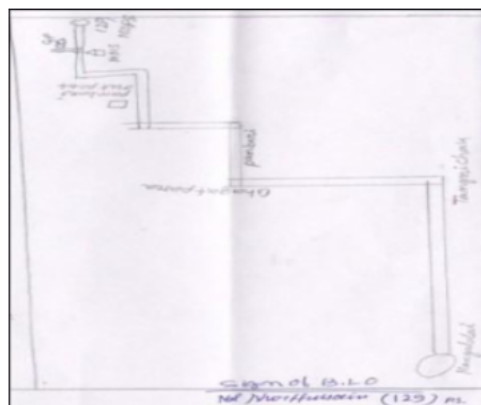

নিৰ্বাচক পঞ্জীয়ন বিষয়াৰ স্বাক্ষৰ

Nazri Naksha

Google Map View

Polling Station Building Front View

ভোটগ্রহন কেন্দ্ৰৰ সন্মুখৰ দৃশ্য

Cad View

Key MAP View

1 নাম : সবিতা তালুকদাৰ স্বামীৰ নাম: প্রদীপ তালুকদাৰ ঘৰ নং : ১ বয়স : 60 লিঙ্গ : মহিলা	HPQ9334570 ফটো উপলব্ধ	2 নাম : দীপেন তালুকদাৰ পিতাৰ নাম: প্রদীপ তালুকদাৰ ঘৰ নং : ১ বয়স : 38 লিঙ্গ : পুৰুষ	HPQ9334581 ফটো উপলব্ধ	3 নাম : মুনাল তালুকদাৰ পিতাৰ নাম: প্রদীপ তালুকদাৰ ঘৰ নং : ১ বয়স : 32 লিঙ্গ : পুৰুষ	HPQ9334592 ফটো উপলব্ধ
4 নাম : অনামিকা ডেকা পিতাৰ নাম: প্রফুল্ল ডেকা ঘৰ নং : 01 বয়স : 22 লিঙ্গ : মহিলা	QBH0138099 ফটো উপলব্ধ	5 নাম : দেবজিত চৌধুৰী পিতাৰ নাম: ডম্বুৰ চৌধুৰী ঘৰ নং : 1ক বয়স : 45 লিঙ্গ : পুৰুষ	QBH0110999 ফটো উপলব্ধ	6 নাম : মাজনী কছাৰী চৌধুৰী স্বামীৰ নাম: দেবজিত চৌধুৰী ঘৰ নং : 1ক বয়স : 37 লিঙ্গ : মহিলা	QBH0109397 ফটো উপলব্ধ
7 নাম : চঞ্জিৰ বাইগা পিতাৰ নাম: হীৰালাল বাইগা ঘৰ নং : 3 বয়স : 26 লিঙ্গ : পুৰুষ	HPQ0375014 ফটো উপলব্ধ	8 নাম : জয়ন্ত তালুকদাৰ পিতাৰ নাম: অভি ৰাম তালুকদাৰ ঘৰ নং : 8 বয়স : 49 লিঙ্গ : পুৰুষ	HPQ9334605 ফটো উপলব্ধ	9 নাম : গনেশ চন্দ্ৰ দাস পিতাৰ নাম: লোহিত চন্দ্ৰ দাস ঘৰ নং : 04 বয়স : 47 লিঙ্গ : পুৰুষ	HPQ0000356 ফটো উপলব্ধ
10 নাম : নমিতা দাস স্বামীৰ নাম: গনেশ চন্দ্ৰ দাস ঘৰ নং : 04 বয়স : 42 লিঙ্গ : মহিলা	HPQ0000398 ফটো উপলব্ধ	11 নাম : মিনতী তালুকদাৰ স্বামীৰ নাম: জয়ন্ত তালুকদাৰ ঘৰ নং : 8 বয়স : 41 লিঙ্গ : মহিলা	HPQ9334616 ফটো উপলব্ধ	12 নাম : মানস জ্যোতি তালুকদাৰ পিতাৰ নাম: জয়ন্ত তালুকদাৰ ঘৰ নং : 04 বয়স : 22 লিঙ্গ : পুৰুষ	HPQ1241488 ফটো উপলব্ধ
13 নাম : বন্ধুৰাম কছাৰী পিতাৰ নাম: গিৰিশ কছাৰী ঘৰ নং : ১২ বয়স : 70 লিঙ্গ : পুৰুষ	HPQ9334627 ফটো উপলব্ধ	14 নাম : দিনেশ্বৰী কছাৰী স্বামীৰ নাম: বন্ধুৰাম কছাৰী ঘৰ নং : ১২ বয়স : 60 লিঙ্গ : মহিলা	HPQ9334638 ফটো উপলব্ধ	15 নাম : ৰঞ্জিত বড়ো পিতাৰ নাম: বন্ধুৰাম বড়ো ঘৰ নং : ১২ বয়স : 45 লিঙ্গ : পুৰুষ	HPQ9334650 ফটো উপলব্ধ
16 নাম : অজিত কছাৰী পিতাৰ নাম: বন্ধুৰাম কছাৰী ঘৰ নং : ১২ বয়স : 42 লিঙ্গ : পুৰুষ	HPQ9334649 ফটো উপলব্ধ	17 নাম : ডালিমী বড়ো স্বামীৰ নাম: অজিত বড়ো ঘৰ নং : ১২ বয়স : 41 লিঙ্গ : মহিলা	HPQ9334672 ফটো উপলব্ধ	18 নাম : বীনা বড়ো স্বামীৰ নাম: ৰঞ্জিত বড়ো ঘৰ নং : ১২ বয়স : 36 লিঙ্গ : মহিলা	HPQ9334661 ফটো উপলব্ধ
S নাম : কবিতা বড়ো পিতাৰ নাম: বন্ধুৰাম কছাৰী ঘৰ নং : ১২ বয়স : 31 লিঙ্গ : মহিলা	HPQ1706258 ফটো উপলব্ধ	20 নাম : যোগেন বড়ো পিতাৰ নাম: ৰবৰ্ক বড়ো ঘৰ নং : ১৩ বয়স : 56 লিঙ্গ : পুৰুষ	HPQ9334694 ফটো উপলব্ধ	21 নাম : পদমী বড়ো স্বামীৰ নাম: যোগেন বড়ো ঘৰ নং : ১৩ বয়স : 55 লিঙ্গ : মহিলা	HPQ9334707 ফটো উপলব্ধ
22 নাম : মলয়া বড়ো স্বামীৰ নাম: যোগেন বড়ো ঘৰ নং : ১৩ বয়স : 49 লিঙ্গ : মহিলা	HPQ9334718 ফটো উপলব্ধ	23 নাম : টংকেশ্বৰ বড়ো পিতাৰ নাম: যোগেন বড়ো ঘৰ নং : ১৩ বয়স : 35 লিঙ্গ : পুৰুষ	HPQ9334683 ফটো উপলব্ধ	24 নাম : ৰবিতা বড়ো স্বামীৰ নাম: টংকেশ্বৰ বড়ো ঘৰ নং : 13 বয়স : 27 লিঙ্গ : মহিলা	HPQ0432062 ফটো উপলব্ধ
25 নাম : হিৰক জ্যোতি বড়ো পিতাৰ নাম: যোগেন বড়ো ঘৰ নং : 13 বয়স : 25 লিঙ্গ : পুৰুষ	HPQ0026369 ফটো উপলব্ধ	26 নাম : বীনা কলিতা স্বামীৰ নাম: বাসব কলিতা ঘৰ নং : ১৪ বয়স : 59 লিঙ্গ : মহিলা	HPQ9334741 ফটো উপলব্ধ	27 নাম : বাসব কলিতা পিতাৰ নাম: অমৃত কলিতা ঘৰ নং : ১৫ বয়স : 69 লিঙ্গ : পুৰুষ	HPQ9334752 ফটো উপলব্ধ
28 নাম : দেবেশ্বৰী ৰাভা স্বামীৰ নাম: কেশাশ ৰাভা ঘৰ নং : 15 বয়স : 47 লিঙ্গ : মহিলা	QBH0125088 ফটো উপলব্ধ	29 নাম : ৰাজু কলিতা পিতাৰ নাম: বাসব কলিতা ঘৰ নং : ১৫ বয়স : 42 লিঙ্গ : পুৰুষ	HPQ9334763 ফটো উপলব্ধ	30 নাম : অৰুনিমা বড়ো স্বামীৰ নাম: গনেশ বড়ো ঘৰ নং : 15 বয়স : 42 লিঙ্গ : মহিলা	HPQ0039685 ফটো উপলব্ধ