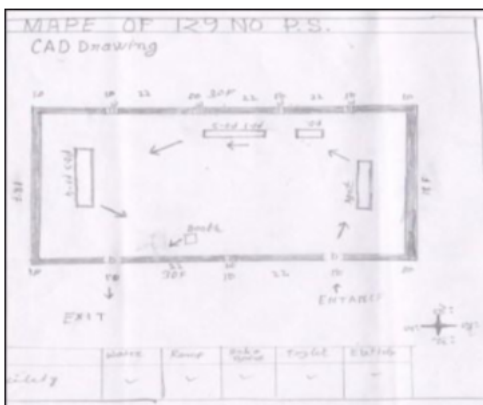

নিৰ্বাচক পঞ্জীয়ন বিষয়াৰ স্বাক্ষৰ

Nazri Naksha

Google Map View

Polling Station Building Front View

ভোটগ্রহন কেন্দ্ৰৰ সন্মুখৰ দৃশ্য

Cad View

Key MAP View

1 নাম : সবিতা তালুকদাৰ স্বামীৰ নাম: প্রদীপ তালুকদাৰ ঘৰ নং : ১ বয়স : 60 লিঙ্গ : মহিলা	HPQ9334570 ফটো উপলব্ধ	2 নাম : দীপেন তালুকদাৰ পিতাৰ নাম: প্রদীপ তালুকদাৰ ঘৰ নং : ১ বয়স : 38 লিঙ্গ : পুৰুষ	HPQ9334581 ফটো উপলব্ধ	3 নাম : মুনাল তালুকদাৰ পিতাৰ নাম: প্রদীপ তালুকদাৰ ঘৰ নং : ১ বয়স : 32 লিঙ্গ : পুৰুষ	HPQ9334592 ফটো উপলব্ধ
4 নাম : অনামিকা ডেকা পিতাৰ নাম: প্রফুল্ল ডেকা ঘৰ নং : 01 বয়স : 22 লিঙ্গ : মহিলা	QBH0138099 ফটো উপলব্ধ	5 নাম : দেবজিত চৌধুৰী পিতাৰ নাম: ডম্বুৰ চৌধুৰী ঘৰ নং : 1ক বয়স : 45 লিঙ্গ : পুৰুষ	QBH0110999 ফটো উপলব্ধ	6 নাম : মাজনী কছাৰী চৌধুৰী স্বামীৰ নাম: দেবজিত চৌধুৰী ঘৰ নং : 1ক বয়স : 37 লিঙ্গ : মহিলা	QBH0109397 ফটো উপলব্ধ
7 নাম : চঞ্জিৰ বাইগা পিতাৰ নাম: হীৰালাল বাইগা ঘৰ নং : 3 বয়স : 26 লিঙ্গ : পুৰুষ	HPQ0375014 ফটো উপলব্ধ	8 নাম : জয়ন্ত তালুকদাৰ পিতাৰ নাম: অভি ৰাম তালুকদাৰ ঘৰ নং : 8 বয়স : 49 লিঙ্গ : পুৰুষ	HPQ9334605 ফটো উপলব্ধ	9 নাম : গনেশ চন্দ্ৰ দাস পিতাৰ নাম: লোহিত চন্দ্ৰ দাস ঘৰ নং : 04 বয়স : 47 লিঙ্গ : পুৰুষ	HPQ0000356 ফটো উপলব্ধ
10 নাম : নমিতা দাস স্বামীৰ নাম: গনেশ চন্দ্ৰ দাস ঘৰ নং : 04 বয়স : 42 লিঙ্গ : মহিলা	HPQ0000398 ফটো উপলব্ধ	11 নাম : মিনতী তালুকদাৰ স্বামীৰ নাম: জয়ন্ত তালুকদাৰ ঘৰ নং : 8 বয়স : 41 লিঙ্গ : মহিলা	HPQ9334616 ফটো উপলব্ধ	12 নাম : মানস জ্যোতি তালুকদাৰ পিতাৰ নাম: জয়ন্ত তালুকদাৰ ঘৰ নং : 04 বয়স : 22 লিঙ্গ : পুৰুষ	HPQ1241488 ফটো উপলব্ধ
13 নাম : বন্ধুৰাম কছাৰী পিতাৰ নাম: গিৰিশ কছাৰী ঘৰ নং : ১২ বয়স : 70 লিঙ্গ : পুৰুষ	HPQ9334627 ফটো উপলব্ধ	14 নাম : দিনেশ্বৰী কছাৰী স্বামীৰ নাম: বন্ধুৰাম কছাৰী ঘৰ নং : ১২ বয়স : 60 লিঙ্গ : মহিলা	HPQ9334638 ফটো উপলব্ধ	15 নাম : ৰঞ্জিত বড়ো পিতাৰ নাম: বন্ধুৰাম বড়ো ঘৰ নং : ১২ বয়স : 45 লিঙ্গ : পুৰুষ	HPQ9334650 ফটো উপলব্ধ
16 নাম : অজিত কছাৰী পিতাৰ নাম: বন্ধুৰাম কছাৰী ঘৰ নং : ১২ বয়স : 42 লিঙ্গ : পুৰুষ	HPQ9334649 ফটো উপলব্ধ	17 নাম : ডালিমী বড়ো স্বামীৰ নাম: অজিত বড়ো ঘৰ নং : ১২ বয়স : 41 লিঙ্গ : মহিলা	HPQ9334672 ফটো উপলব্ধ	18 নাম : বীনা বড়ো স্বামীৰ নাম: ৰঞ্জিত বড়ো ঘৰ নং : ১২ বয়স : 36 লিঙ্গ : মহিলা	HPQ9334661 ফটো উপলব্ধ
S নাম : কবিতা বড়ো পিতাৰ নাম: বন্ধুৰাম কছাৰী ঘৰ নং : ১২ বয়স : 31 লিঙ্গ : মহিলা	HPQ1706258 ফটো উপলব্ধ	20 নাম : যোগেন বড়ো পিতাৰ নাম: ৰবৰ্ক বড়ো ঘৰ নং : ১৩ বয়স : 56 লিঙ্গ : পুৰুষ	HPQ9334694 ফটো উপলব্ধ	21 নাম : পদমী বড়ো স্বামীৰ নাম: যোগেন বড়ো ঘৰ নং : ১৩ বয়স : 55 লিঙ্গ : মহিলা	HPQ9334707 ফটো উপলব্ধ
22 নাম : মলয়া বড়ো স্বামীৰ নাম: যোগেন বড়ো ঘৰ নং : ১৩ বয়স : 49 লিঙ্গ : মহিলা	HPQ9334718 ফটো উপলব্ধ	23 নাম : টংকেশ্বৰ বড়ো পিতাৰ নাম: যোগেন বড়ো ঘৰ নং : ১৩ বয়স : 35 লিঙ্গ : পুৰুষ	HPQ9334683 ফটো উপলব্ধ	24 নাম : ৰবিতা বড়ো স্বামীৰ নাম: টংকেশ্বৰ বড়ো ঘৰ নং : 13 বয়স : 27 লিঙ্গ : মহিলা	HPQ0432062 ফটো উপলব্ধ
25 নাম : হিৰক জ্যোতি বড়ো পিতাৰ নাম: যোগেন বড়ো ঘৰ নং : 13 বয়স : 25 লিঙ্গ : পুৰুষ	HPQ0026369 ফটো উপলব্ধ	26 নাম : বীনা কলিতা স্বামীৰ নাম: বাসব কলিতা ঘৰ নং : ১৪ বয়স : 59 লিঙ্গ : মহিলা	HPQ9334741 ফটো উপলব্ধ	27 নাম : বাসব কলিতা পিতাৰ নাম: অমৃত কলিতা ঘৰ নং : ১৫ বয়স : 69 লিঙ্গ : পুৰুষ	HPQ9334752 ফটো উপলব্ধ
28 নাম : দেবেশ্বৰী ৰাভা স্বামীৰ নাম: কেশাশ ৰাভা ঘৰ নং : 15 বয়স : 47 লিঙ্গ : মহিলা	QBH0125088 ফটো উপলব্ধ	29 নাম : ৰাজু কলিতা পিতাৰ নাম: বাসব কলিতা ঘৰ নং : ১৫ বয়স : 42 লিঙ্গ : পুৰুষ	HPQ9334763 ফটো উপলব্ধ	30 নাম : অৰুনিমা বড়ো স্বামীৰ নাম: গনেশ বড়ো ঘৰ নং : 15 বয়স : 42 লিঙ্গ : মহিলা	HPQ0039685 ফটো উপলব্ধ