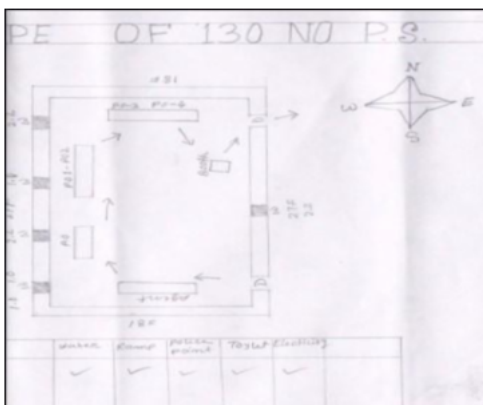

নিৰ্বাচক পঞ্জীয়ন বিষয়াৰ স্বাক্ষৰ

Nazri Naksha

Google Map View

Polling Station Building Front View

ভোটগ্রহন কেন্দ্ৰৰ সন্মুখৰ দৃশ্য

Cad View

Key MAP View

1 নাম : কুনাল প্ৰতিম ৰাভা পিতাৰ নাম: দ্বীপেন চন্দ্ৰ ৰাভা ঘৰ নং : 22 বয়স : 25 লিঙ্গ : পুৰুষ	HPQ1311646 ফটো উপলব্ধ	2 নাম : আনা মণ্ডল দাস স্বামীৰ নাম: বিজয় কুমাৰ দাস ঘৰ নং : 47 বয়স : 30 লিঙ্গ : মহিলা	HPQ0375287 ফটো উপলব্ধ	S 3 নাম : মিনাক্ষী বড়ো পিতাৰ নাম: খগেন বড়ো ঘৰ নং : 54 বয়স : 29 লিঙ্গ : মহিলা	HPQ0127795 ফটো উপলব্ধ
4 নাম : যোগেশ্বৰ কুৰ্মী পিতাৰ নাম: বলভদ্ৰ কুৰ্মী ঘৰ নং : 56 বয়স : 24 লিঙ্গ : পুৰুষ	HPQ0546879 ফটো উপলব্ধ	5 নাম : ৰঞ্জিত কুৰ্মী পিতাৰ নাম: বলভদ্ৰ কুৰ্মী ঘৰ নং : 56 বয়স : 21 লিঙ্গ : পুৰুষ	QBH0084467 ফটো উপলব্ধ	S 6 নাম : ত্ৰৈলোক্য বড়ো পিতাৰ নাম: ভৈশ্বেশ্বৰ বড়ো ঘৰ নং : 57 বয়স : 27 লিঙ্গ : পুৰুষ	HPQ0130799 ফটো উপলব্ধ
7 নাম : খঞ্জনা মৰাৰি স্বামীৰ নাম: গৌবিন্দ ৰামদেব মৰাৰি ঘৰ নং : 68 বয়স : 25 লিঙ্গ : মহিলা	HPQ1259035 ফটো উপলব্ধ	8 নাম : সুৰভি ৰাভা পিতাৰ নাম: গন্তীৰ ৰাভা ঘৰ নং : 75 বয়স : 28 লিঙ্গ : মহিলা	HPQ0321372 ফটো উপলব্ধ	9 নাম : পমী ব্ৰহ্ম স্বামীৰ নাম: মিমল ডেকা ঘৰ নং : 79 বয়স : 24 লিঙ্গ : মহিলা	QBH0116160 ফটো উপলব্ধ
10 নাম : মৰমী চহৰীয়। স্বামীৰ নাম: দীপক চহৰীয়। ঘৰ নং : 80 বয়স : 31 লিঙ্গ : মহিলা	HPQ0153775 ফটো উপলব্ধ	11 নাম : মন্দী ৰাভা স্বামীৰ নাম: পানেশ্বৰ ৰাভা ঘৰ নং : ৮৭ বয়স : 41 লিঙ্গ : মহিলা	QBH0121236 ফটো উপলব্ধ	12 নাম : সুমিত্ৰা ৰাভা স্বামীৰ নাম: নকুল ৰাভা ঘৰ নং : 91 বয়স : 42 লিঙ্গ : মহিলা	QBH0145037 ফটো উপলব্ধ
13 নাম : নকুল ৰাভা পিতাৰ নাম: দুৰ্গা ৰাভা ঘৰ নং : 91 বয়স : 40 লিঙ্গ : পুৰুষ	HPQ1153576 ফটো উপলব্ধ	14 নাম : কৌশিক ৰাভা পিতাৰ নাম: কুলেন ৰাভা ঘৰ নং : 94 বয়স : 30 লিঙ্গ : পুৰুষ	HPQ0166066 ফটো উপলব্ধ	15 নাম : সিমান্ত ডেকা পিতাৰ নাম: বেনুধৰ ডেক। ঘৰ নং : 101 বয়স : 31 লিঙ্গ : পুৰুষ	HPQ0004267 ফটো উপলব্ধ
16 নাম : হিৰকজ্যোতি ৰাভা পিতাৰ নাম: প্ৰবীন কুমাৰ ৰাভা ঘৰ নং : 103 বয়স : 21 লিঙ্গ : পুৰুষ	QBH0091967 ফটো উপলব্ধ	S 17 নাম : দেৱাস্তী বড়ো মাতৃৰ নাম: ময়ূৰী বড়ো ঘৰ নং : 104 বয়স : 28 লিঙ্গ : মহিলা	HPQ0005926 ফটো উপলব্ধ	18 নাম : শিৱ প্ৰসাদ বড়ো পিতাৰ নাম: শুকু ৰাম বড়ো ঘৰ নং : 106 বয়স : 29 লিঙ্গ : পুৰুষ	HPQ0007419 ফটো উপলব্ধ
19 নাম : গুনেশ্বৰী বড়ো পিতাৰ নাম: ৰবক ৰাভা ঘৰ নং : 109 ওদালগুৰী বয়স : 46 লিঙ্গ : মহিলা	HPQ9438317 ফটো উপলব্ধ	S 20 নাম : সংগীতা ৰাভা পিতাৰ নাম: প্ৰশান্ত ৰাভা। ঘৰ নং : 125 বয়স : 30 লিঙ্গ : মহিলা	HPQ0023168 ফটো উপলব্ধ	S 21 নাম : জনমনি ৰাভা স্বামীৰ নাম: বিপুল খাখলাৰী ঘৰ নং : 156 বয়স : 37 লিঙ্গ : মহিলা	HPQ1132240 ফটো উপলব্ধ
22 নাম : মনীষা ৰাভা পিতাৰ নাম: ৰিতেন ৰাভা ঘৰ নং : 160 বয়স : 25 লিঙ্গ : মহিলা	HPQ0250753 ফটো উপলব্ধ	23 নাম : পল্লবী ৰাভা পিতাৰ নাম: মিনাৰাম ৰাভা ঘৰ নং : 165 বয়স : 24 লিঙ্গ : মহিলা	HPQ0511808 ফটো উপলব্ধ	S 24 নাম : তপেশ্বৰ ডেকা পিতাৰ নাম: সতী ৰাম ডেকা ঘৰ নং : 176 বয়স : 37 লিঙ্গ : পুৰুষ	HPQ0612937 ফটো উপলব্ধ
25 নাম : জুৰি ৰাভা মাতৃৰ নাম: মামনি ৰাভা ঘৰ নং : ১৯৪খ বয়স : 19 লিঙ্গ : মহিলা	QBH0131821 ফটো উপলব্ধ	26 নাম : ববিতা ৰাভা স্বামীৰ নাম: পবিত্ৰ ৰাভা ঘৰ নং : ১৯৪খ বয়স : 43 লিঙ্গ : মহিলা	QBH0123166 ফটো উপলব্ধ	27 নাম : হৰিমা ৰাভা পিতাৰ নাম: পবিত্ৰ ৰাভা ঘৰ নং : ১৯৪খ বয়স : 19 লিঙ্গ : মহিলা	QBH0123158 ফটো উপলব্ধ
28 নাম : মঞ্জলা ৰাভা পিতাৰ নাম: তপেশ্বৰ ৰাভা ঘৰ নং : 202 বয়স : 23 লিঙ্গ : মহিলা	HPQ0512145 ফটো উপলব্ধ	29 নাম : সৰলা ৰাভা স্বামীৰ নাম: দেবৰাম বড়ো ঘৰ নং : 208 বয়স : 40 লিঙ্গ : মহিলা	HPQ0320614 ফটো উপলব্ধ	30 নাম : জানকী ৰাভা বড়ো স্বামীৰ নাম: জুৱেল বড়ো ঘৰ নং : 209 বয়স : 30 লিঙ্গ : মহিলা	HPQ1268093 ফটো উপলব্ধ