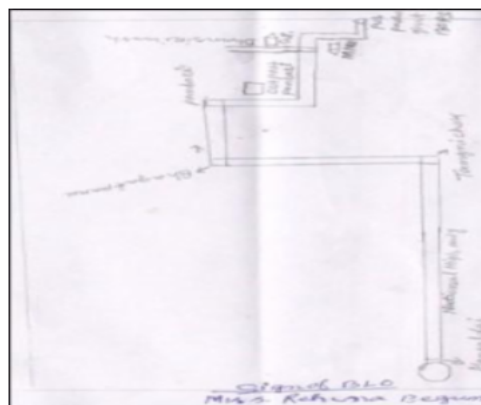

নিৰ্বাচক পঞ্জীয়ন বিষয়াৰ স্বাক্ষৰ

Nazri Naksha

Google Map View

Polling Station Building Front View

ভোটগ্রহন কেন্দ্ৰৰ সন্মুখৰ দৃশ্য

Cad View

Key MAP View

1 নাম : কুনাল প্ৰতিম ৰাভা পিতাৰ নাম: দ্বীপেন চন্দ্ৰ ৰাভা ঘৰ নং : 22 বয়স : 25 লিঙ্গ : পুৰুষ	HPQ1311646 ফটো উপলব্ধ	2 নাম : আনা মণ্ডল দাস স্বামীৰ নাম: বিজয় কুমাৰ দাস ঘৰ নং : 47 বয়স : 30 লিঙ্গ : মহিলা	HPQ0375287 ফটো উপলব্ধ	S 3 নাম : মিনাক্ষী বড়ো পিতাৰ নাম: খগেন বড়ো ঘৰ নং : 54 বয়স : 29 লিঙ্গ : মহিলা	HPQ0127795 ফটো উপলব্ধ
4 নাম : যোগেশ্বৰ কুৰ্মী পিতাৰ নাম: বলভদ্ৰ কুৰ্মী ঘৰ নং : 56 বয়স : 24 লিঙ্গ : পুৰুষ	HPQ0546879 ফটো উপলব্ধ	5 নাম : ৰঞ্জিত কুৰ্মী পিতাৰ নাম: বলভদ্ৰ কুৰ্মী ঘৰ নং : 56 বয়স : 21 লিঙ্গ : পুৰুষ	QBH0084467 ফটো উপলব্ধ	S 6 নাম : ত্ৰৈলোক্য বড়ো পিতাৰ নাম: ভৈশ্বেশ্বৰ বড়ো ঘৰ নং : 57 বয়স : 27 লিঙ্গ : পুৰুষ	HPQ0130799 ফটো উপলব্ধ
7 নাম : খঞ্জনা মৰাৰি স্বামীৰ নাম: গৌবিন্দ ৰামদেব মৰাৰি ঘৰ নং : 68 বয়স : 25 লিঙ্গ : মহিলা	HPQ1259035 ফটো উপলব্ধ	8 নাম : সুৰভি ৰাভা পিতাৰ নাম: গন্তীৰ ৰাভা ঘৰ নং : 75 বয়স : 28 লিঙ্গ : মহিলা	HPQ0321372 ফটো উপলব্ধ	9 নাম : পমী ব্ৰহ্ম স্বামীৰ নাম: মিমল ডেকা ঘৰ নং : 79 বয়স : 24 লিঙ্গ : মহিলা	QBH0116160 ফটো উপলব্ধ
10 নাম : মৰমী চহৰীয়। স্বামীৰ নাম: দীপক চহৰীয়। ঘৰ নং : 80 বয়স : 31 লিঙ্গ : মহিলা	HPQ0153775 ফটো উপলব্ধ	11 নাম : মন্দী ৰাভা স্বামীৰ নাম: পানেশ্বৰ ৰাভা ঘৰ নং : ৮৭ বয়স : 41 লিঙ্গ : মহিলা	QBH0121236 ফটো উপলব্ধ	12 নাম : সুমিত্ৰা ৰাভা স্বামীৰ নাম: নকুল ৰাভা ঘৰ নং : 91 বয়স : 42 লিঙ্গ : মহিলা	QBH0145037 ফটো উপলব্ধ
13 নাম : নকুল ৰাভা পিতাৰ নাম: দুৰ্গা ৰাভা ঘৰ নং : 91 বয়স : 40 লিঙ্গ : পুৰুষ	HPQ1153576 ফটো উপলব্ধ	14 নাম : কৌশিক ৰাভা পিতাৰ নাম: কুলেন ৰাভা ঘৰ নং : 94 বয়স : 30 লিঙ্গ : পুৰুষ	HPQ0166066 ফটো উপলব্ধ	15 নাম : সিমান্ত ডেকা পিতাৰ নাম: বেনুধৰ ডেক। ঘৰ নং : 101 বয়স : 31 লিঙ্গ : পুৰুষ	HPQ0004267 ফটো উপলব্ধ
16 নাম : হিৰকজ্যোতি ৰাভা পিতাৰ নাম: প্ৰবীন কুমাৰ ৰাভা ঘৰ নং : 103 বয়স : 21 লিঙ্গ : পুৰুষ	QBH0091967 ফটো উপলব্ধ	S 17 নাম : দেৱাস্তী বড়ো মাতৃৰ নাম: ময়ূৰী বড়ো ঘৰ নং : 104 বয়স : 28 লিঙ্গ : মহিলা	HPQ0005926 ফটো উপলব্ধ	18 নাম : শিৱ প্ৰসাদ বড়ো পিতাৰ নাম: শুকু ৰাম বড়ো ঘৰ নং : 106 বয়স : 29 লিঙ্গ : পুৰুষ	HPQ0007419 ফটো উপলব্ধ
19 নাম : গুনেশ্বৰী বড়ো পিতাৰ নাম: ৰবক ৰাভা ঘৰ নং : 109 ওদালগুৰী বয়স : 46 লিঙ্গ : মহিলা	HPQ9438317 ফটো উপলব্ধ	S 20 নাম : সংগীতা ৰাভা পিতাৰ নাম: প্ৰশান্ত ৰাভা। ঘৰ নং : 125 বয়স : 30 লিঙ্গ : মহিলা	HPQ0023168 ফটো উপলব্ধ	S 21 নাম : জনমনি ৰাভা স্বামীৰ নাম: বিপুল খাখলাৰী ঘৰ নং : 156 বয়স : 37 লিঙ্গ : মহিলা	HPQ1132240 ফটো উপলব্ধ
22 নাম : মনীষা ৰাভা পিতাৰ নাম: ৰিতেন ৰাভা ঘৰ নং : 160 বয়স : 25 লিঙ্গ : মহিলা	HPQ0250753 ফটো উপলব্ধ	23 নাম : পল্লবী ৰাভা পিতাৰ নাম: মিনাৰাম ৰাভা ঘৰ নং : 165 বয়স : 24 লিঙ্গ : মহিলা	HPQ0511808 ফটো উপলব্ধ	S 24 নাম : তপেশ্বৰ ডেকা পিতাৰ নাম: সতী ৰাম ডেকা ঘৰ নং : 176 বয়স : 37 লিঙ্গ : পুৰুষ	HPQ0612937 ফটো উপলব্ধ
25 নাম : জুৰি ৰাভা মাতৃৰ নাম: মামনি ৰাভা ঘৰ নং : ১৯৪খ বয়স : 19 লিঙ্গ : মহিলা	QBH0131821 ফটো উপলব্ধ	26 নাম : ববিতা ৰাভা স্বামীৰ নাম: পবিত্ৰ ৰাভা ঘৰ নং : ১৯৪খ বয়স : 43 লিঙ্গ : মহিলা	QBH0123166 ফটো উপলব্ধ	27 নাম : হৰিমা ৰাভা পিতাৰ নাম: পবিত্ৰ ৰাভা ঘৰ নং : ১৯৪খ বয়স : 19 লিঙ্গ : মহিলা	QBH0123158 ফটো উপলব্ধ
28 নাম : মঞ্জলা ৰাভা পিতাৰ নাম: তপেশ্বৰ ৰাভা ঘৰ নং : 202 বয়স : 23 লিঙ্গ : মহিলা	HPQ0512145 ফটো উপলব্ধ	29 নাম : সৰলা ৰাভা স্বামীৰ নাম: দেবৰাম বড়ো ঘৰ নং : 208 বয়স : 40 লিঙ্গ : মহিলা	HPQ0320614 ফটো উপলব্ধ	30 নাম : জানকী ৰাভা বড়ো স্বামীৰ নাম: জুৱেল বড়ো ঘৰ নং : 209 বয়স : 30 লিঙ্গ : মহিলা	HPQ1268093 ফটো উপলব্ধ