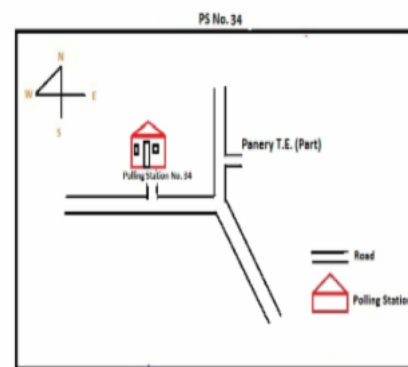

নিৰ্বাচক পঞ্জীয়ন বিষয়াৰ স্বাক্ষৰ

Nazri Naksha

Google Map View

Polling Station Building Front View

ভোটগ্ৰহন কেন্দ্ৰৰ সন্মুখৰ দৃশ্য

Cad View

Key MAP View

1 নাম : পদাশ্ৰী শ্ৰীয়াৰী স্বামীৰ নাম: জিতেশ শ্ৰীয়াৰী ঘৰ নং : 00 বয়স : 32 লিঙ্গ : মহিলা	LQX7648587 ফটো উপলব্ধ	2 নাম : গেৰেম্‌সখৰুণ্ডৰ শ্ৰীয়াৰী পিতাৰ নাম: বিজয় শ্ৰীয়াৰী ঘৰ নং : 00 বয়স : 26 লিঙ্গ : পুৰুষ	LQX7648579 ফটো উপলব্ধ	3 নাম : মইন বসুমতাৰী স্বামীৰ নাম: গবিন্দ বসুমতাৰী ঘৰ নং : 00 বয়স : 24 লিঙ্গ : মহিলা	LQX7648538 ফটো উপলব্ধ
4 নাম : শপোন স্বৰ্গীয়াৰী পিতাৰ নাম: বোন্জোয় শ্ৰীয়াৰী ঘৰ নং : 00 বয়স : 22 লিঙ্গ : পুৰুষ	LQX7649809 ফটো উপলব্ধ	5 নাম : মাসুম আলী পিতাৰ নাম: খব্বিৰ আলী ঘৰ নং : 00 বয়স : 22 লিঙ্গ : পুৰুষ	LQX7648553 ফটো উপলব্ধ	6 নাম : দীপজ্যোতি শ্ৰীয়াৰী পিতাৰ নাম: মুগেন্দ্ৰ শ্ৰীয়াৰী ঘৰ নং : 00 বয়স : 21 লিঙ্গ : পুৰুষ	LQX7671696 ফটো উপলব্ধ
7 নাম : মনাৰাম দৈমাৰী পিতাৰ নাম: বেদা দৈমাৰী ঘৰ নং : 0 বয়স : 62 লিঙ্গ : পুৰুষ	LQX2834573 ফটো উপলব্ধ	8 নাম : বভয়া দৈমাৰী পিতাৰ নাম: বেদা দৈমাৰী ঘৰ নং : 0 বয়স : 61 লিঙ্গ : মহিলা	LQX2834595 ফটো উপলব্ধ	9 নাম : মানেশ্বৰী দৈমাৰী স্বামীৰ নাম: মনাৰাম দৈমাৰী ঘৰ নং : 0 বয়স : 58 লিঙ্গ : মহিলা	LQX2834584 ফটো উপলব্ধ
10 নাম : কুমুদ দৈমাৰী পিতাৰ নাম: মনাৰাম দৈমাৰী ঘৰ নং : 0 বয়স : 37 লিঙ্গ : পুৰুষ	LQX2834608 ফটো উপলব্ধ	11 নাম : প্ৰমোদ দৈমাৰী পিতাৰ নাম: মনা দৈমাৰী ঘৰ নং : 0 বয়স : 32 লিঙ্গ : পুৰুষ	LQX2845887 ফটো উপলব্ধ	12 নাম : তুলিকা দৈমাৰী স্বামীৰ নাম: প্ৰমোদ দৈমাৰী ঘৰ নং : 0 বয়স : 30 লিঙ্গ : মহিলা	LQX0364398 ফটো উপলব্ধ
13 নাম : অঞ্জলী দৈমাৰী স্বামীৰ নাম: কুমুদ দৈমাৰী ঘৰ নং : 0 বয়স : 26 লিঙ্গ : মহিলা	LQX0305391 ফটো উপলব্ধ	14 নাম : ভবেশ বসুমতাৰী পিতাৰ নাম: থিক্‌ৰাম বসুমতাৰী ঘৰ নং : 8 বয়স : 57 লিঙ্গ : পুৰুষ	LQX2834619 ফটো উপলব্ধ	15 নাম : জিতেন বসুমতাৰী পিতাৰ নাম: ভবেশ বসুমতাৰী ঘৰ নং : 8 বয়স : 40 লিঙ্গ : পুৰুষ	LQX2834631 ফটো উপলব্ধ
16 নাম : গবিন্দ বসুমতাৰী পিতাৰ নাম: ভবেশ বসুমতাৰী ঘৰ নং : 8 বয়স : 38 লিঙ্গ : পুৰুষ	LQX2834653 ফটো উপলব্ধ	17 নাম : জেউতী বসুমতাৰী স্বামীৰ নাম: জিতেন বসুমতাৰী ঘৰ নং : 8 বয়স : 30 লিঙ্গ : মহিলা	LQX0188003 ফটো উপলব্ধ	18 নাম : মহেন্দ্ৰ ৰামছিয়াৰী পিতাৰ নাম: খেলাৰাম ৰামছিয়াৰী ঘৰ নং : 5 বয়স : 64 লিঙ্গ : পুৰুষ	LQX2834675 ফটো উপলব্ধ
19 নাম : দফাই ৰামছিয়াৰী স্বামীৰ নাম: মহেন্দ্ৰ ৰামছিয়াৰী ঘৰ নং : 5 বয়স : 55 লিঙ্গ : মহিলা	LQX2834686 ফটো উপলব্ধ	20 নাম : দমন্তী ৰামছিয়াৰী স্বামীৰ নাম: মহেন্দ্ৰ ৰামছিয়াৰী ঘৰ নং : 5 বয়স : 52 লিঙ্গ : মহিলা	LQX2834697 ফটো উপলব্ধ	21 নাম : দুৰ্গা ৰামছিয়াৰী পিতাৰ নাম: মহেন্দ্ৰ ৰামছিয়াৰী ঘৰ নং : 5 বয়স : 31 লিঙ্গ : পুৰুষ	LQX0165415 ফটো উপলব্ধ
22 নাম : মাকনী ৰামছিয়াৰী পিতাৰ নাম: মহেন্দ্ৰ ৰামছিয়াৰী ঘৰ নং : 5 বয়স : 23 লিঙ্গ : মহিলা	LQX0545426 ফটো উপলব্ধ	23 নাম : বিনোদ বসুমতাৰী পিতাৰ নাম: ৰাতিৰাম বসুমতাৰী ঘৰ নং : 0 বয়স : 40 লিঙ্গ : পুৰুষ	LQX2834711 ফটো উপলব্ধ	24 নাম : দন্দেশ্বৰী বসুমতাৰী পিতাৰ নাম: অকন বসুমতাৰী ঘৰ নং : 0 বয়স : 38 লিঙ্গ : মহিলা	LQX2834722 ফটো উপলব্ধ
# 25 নাম : মদন বসুমতাৰী পিতাৰ নাম: ৰাতিৰাম বসুমতাৰী ঘৰ নং : 0 বয়স : 38 লিঙ্গ : পুৰুষ	LQX2834733 ফটো উপলব্ধ	26 নাম : অন্তৰী বসুমতাৰী স্বামীৰ নাম: মদন বসুমতাৰী ঘৰ নং : 0 বয়স : 36 লিঙ্গ : মহিলা	LQX0166371 ফটো উপলব্ধ	27 নাম : দত্ৰী নাৰ্জাৰী পিতাৰ নাম: খুষ্ঠা নাৰ্জাৰী ঘৰ নং : 9 বয়স : 62 লিঙ্গ : পুৰুষ	LQX2834744 ফটো উপলব্ধ
28 নাম : যোগেন নাৰ্জাৰী পিতাৰ নাম: খুষ্ঠা নাৰ্জাৰী ঘৰ নং : 9 বয়স : 57 লিঙ্গ : পুৰুষ	LQX2834755 ফটো উপলব্ধ	29 নাম : চৌমশ্ৰী নাৰ্জাৰী স্বামীৰ নাম: যোগেন নাৰ্জাৰী ঘৰ নং : 9 বয়স : 49 লিঙ্গ : মহিলা	LQX2834766 ফটো উপলব্ধ	30 নাম : চানচুমা নাৰ্জাৰী পিতাৰ নাম: যোগেন নাৰ্জাৰী ঘৰ নং : 9 বয়স : 32 লিঙ্গ : পুৰুষ	LQX0169672 ফটো উপলব্ধ