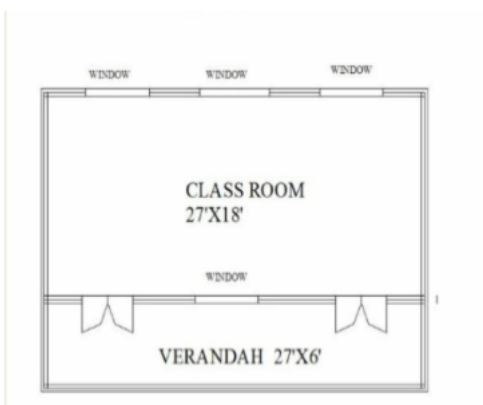

নিৰ্বাচক পঞ্জীয়ন বিষয়াৰ স্বাক্ষৰ

Nazri Naksha

Google Map View

Polling Station Building Front View

ভোটগ্ৰহন কেন্দ্ৰৰ সন্মুখৰ দৃশ্য

Cad View

Key MAP View

1 নাম : পদাশ্ৰী শ্ৰীয়াৰী স্বামীৰ নাম: জিতেশ শ্ৰীয়াৰী ঘৰ নং : 00 বয়স : 32 লিঙ্গ : মহিলা	LQX7648587 ফটো উপলব্ধ	2 নাম : গেৰেম্‌সখৰুণ্ডৰ শ্ৰীয়াৰী পিতাৰ নাম: বিজয় শ্ৰীয়াৰী ঘৰ নং : 00 বয়স : 26 লিঙ্গ : পুৰুষ	LQX7648579 ফটো উপলব্ধ	3 নাম : মইন বসুমতাৰী স্বামীৰ নাম: গবিন্দ বসুমতাৰী ঘৰ নং : 00 বয়স : 24 লিঙ্গ : মহিলা	LQX7648538 ফটো উপলব্ধ
4 নাম : শপোন স্বৰ্গীয়াৰী পিতাৰ নাম: বোন্জোয় শ্ৰীয়াৰী ঘৰ নং : 00 বয়স : 22 লিঙ্গ : পুৰুষ	LQX7649809 ফটো উপলব্ধ	5 নাম : মাসুম আলী পিতাৰ নাম: খব্বিৰ আলী ঘৰ নং : 00 বয়স : 22 লিঙ্গ : পুৰুষ	LQX7648553 ফটো উপলব্ধ	6 নাম : দীপজ্যোতি শ্ৰীয়াৰী পিতাৰ নাম: মুগেন্দ্ৰ শ্ৰীয়াৰী ঘৰ নং : 00 বয়স : 21 লিঙ্গ : পুৰুষ	LQX7671696 ফটো উপলব্ধ
7 নাম : মনাৰাম দৈমাৰী পিতাৰ নাম: বেদা দৈমাৰী ঘৰ নং : 0 বয়স : 62 লিঙ্গ : পুৰুষ	LQX2834573 ফটো উপলব্ধ	8 নাম : বভয়া দৈমাৰী পিতাৰ নাম: বেদা দৈমাৰী ঘৰ নং : 0 বয়স : 61 লিঙ্গ : মহিলা	LQX2834595 ফটো উপলব্ধ	9 নাম : মানেশ্বৰী দৈমাৰী স্বামীৰ নাম: মনাৰাম দৈমাৰী ঘৰ নং : 0 বয়স : 58 লিঙ্গ : মহিলা	LQX2834584 ফটো উপলব্ধ
10 নাম : কুমুদ দৈমাৰী পিতাৰ নাম: মনাৰাম দৈমাৰী ঘৰ নং : 0 বয়স : 37 লিঙ্গ : পুৰুষ	LQX2834608 ফটো উপলব্ধ	11 নাম : প্ৰমোদ দৈমাৰী পিতাৰ নাম: মনা দৈমাৰী ঘৰ নং : 0 বয়স : 32 লিঙ্গ : পুৰুষ	LQX2845887 ফটো উপলব্ধ	12 নাম : তুলিকা দৈমাৰী স্বামীৰ নাম: প্ৰমোদ দৈমাৰী ঘৰ নং : 0 বয়স : 30 লিঙ্গ : মহিলা	LQX0364398 ফটো উপলব্ধ
13 নাম : অঞ্জলী দৈমাৰী স্বামীৰ নাম: কুমুদ দৈমাৰী ঘৰ নং : 0 বয়স : 26 লিঙ্গ : মহিলা	LQX0305391 ফটো উপলব্ধ	14 নাম : ভবেশ বসুমতাৰী পিতাৰ নাম: থিক্‌ৰাম বসুমতাৰী ঘৰ নং : 8 বয়স : 57 লিঙ্গ : পুৰুষ	LQX2834619 ফটো উপলব্ধ	15 নাম : জিতেন বসুমতাৰী পিতাৰ নাম: ভবেশ বসুমতাৰী ঘৰ নং : 8 বয়স : 40 লিঙ্গ : পুৰুষ	LQX2834631 ফটো উপলব্ধ
16 নাম : গবিন্দ বসুমতাৰী পিতাৰ নাম: ভবেশ বসুমতাৰী ঘৰ নং : 8 বয়স : 38 লিঙ্গ : পুৰুষ	LQX2834653 ফটো উপলব্ধ	17 নাম : জেউতী বসুমতাৰী স্বামীৰ নাম: জিতেন বসুমতাৰী ঘৰ নং : 8 বয়স : 30 লিঙ্গ : মহিলা	LQX0188003 ফটো উপলব্ধ	18 নাম : মহেন্দ্ৰ ৰামছিয়াৰী পিতাৰ নাম: খেলাৰাম ৰামছিয়াৰী ঘৰ নং : 5 বয়স : 64 লিঙ্গ : পুৰুষ	LQX2834675 ফটো উপলব্ধ
19 নাম : দফাই ৰামছিয়াৰী স্বামীৰ নাম: মহেন্দ্ৰ ৰামছিয়াৰী ঘৰ নং : 5 বয়স : 55 লিঙ্গ : মহিলা	LQX2834686 ফটো উপলব্ধ	20 নাম : দমন্তী ৰামছিয়াৰী স্বামীৰ নাম: মহেন্দ্ৰ ৰামছিয়াৰী ঘৰ নং : 5 বয়স : 52 লিঙ্গ : মহিলা	LQX2834697 ফটো উপলব্ধ	21 নাম : দুৰ্গা ৰামছিয়াৰী পিতাৰ নাম: মহেন্দ্ৰ ৰামছিয়াৰী ঘৰ নং : 5 বয়স : 31 লিঙ্গ : পুৰুষ	LQX0165415 ফটো উপলব্ধ
22 নাম : মাকনী ৰামছিয়াৰী পিতাৰ নাম: মহেন্দ্ৰ ৰামছিয়াৰী ঘৰ নং : 5 বয়স : 23 লিঙ্গ : মহিলা	LQX0545426 ফটো উপলব্ধ	23 নাম : বিনোদ বসুমতাৰী পিতাৰ নাম: ৰাতিৰাম বসুমতাৰী ঘৰ নং : 0 বয়স : 40 লিঙ্গ : পুৰুষ	LQX2834711 ফটো উপলব্ধ	24 নাম : দন্দেশ্বৰী বসুমতাৰী পিতাৰ নাম: অকন বসুমতাৰী ঘৰ নং : 0 বয়স : 38 লিঙ্গ : মহিলা	LQX2834722 ফটো উপলব্ধ
# 25 নাম : মদন বসুমতাৰী পিতাৰ নাম: ৰাতিৰাম বসুমতাৰী ঘৰ নং : 0 বয়স : 38 লিঙ্গ : পুৰুষ	LQX2834733 ফটো উপলব্ধ	26 নাম : অন্তৰী বসুমতাৰী স্বামীৰ নাম: মদন বসুমতাৰী ঘৰ নং : 0 বয়স : 36 লিঙ্গ : মহিলা	LQX0166371 ফটো উপলব্ধ	27 নাম : দত্ৰী নাৰ্জাৰী পিতাৰ নাম: খুষ্ঠা নাৰ্জাৰী ঘৰ নং : 9 বয়স : 62 লিঙ্গ : পুৰুষ	LQX2834744 ফটো উপলব্ধ
28 নাম : যোগেন নাৰ্জাৰী পিতাৰ নাম: খুষ্ঠা নাৰ্জাৰী ঘৰ নং : 9 বয়স : 57 লিঙ্গ : পুৰুষ	LQX2834755 ফটো উপলব্ধ	29 নাম : চৌমশ্ৰী নাৰ্জাৰী স্বামীৰ নাম: যোগেন নাৰ্জাৰী ঘৰ নং : 9 বয়স : 49 লিঙ্গ : মহিলা	LQX2834766 ফটো উপলব্ধ	30 নাম : চানচুমা নাৰ্জাৰী পিতাৰ নাম: যোগেন নাৰ্জাৰী ঘৰ নং : 9 বয়স : 32 লিঙ্গ : পুৰুষ	LQX0169672 ফটো উপলব্ধ