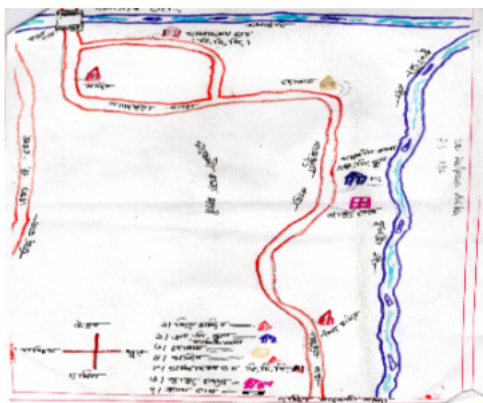

Nazri Naksha