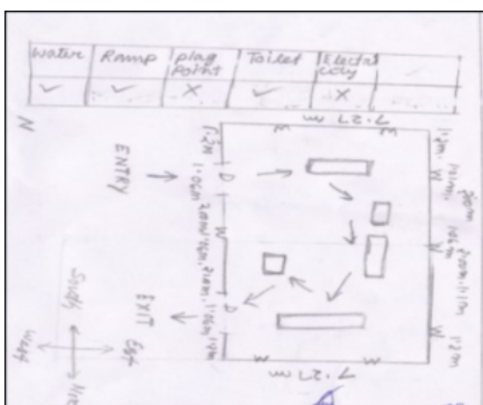

নিৰ্বাচক পঞ্জীয়ন বিষয়াৰ স্বাক্ষৰ

Nazri Naksha

Google Map View

Polling Station Building Front View

ভোটগ্রহন কেন্দ্রৰ সন্মুখৰ দৃশ্য

Cad View

Key MAP View

<p>S 1 HPQ0010954</p> <p>নাম : ছালেমা বেগম পিতাৰ নাম : নুৰুল হক ঘৰ নং : 4 বয়স : 38 লিঙ্গ : মহিলা</p> <p>ফটো উপলব্ধ</p>	<p>S 2 HPQ0627596</p> <p>নাম : খুদেজা খাতুন পিতাৰ নাম : ছাইফুল আলী ঘৰ নং : 7 বয়স : 28 লিঙ্গ : মহিলা</p> <p>ফটো উপলব্ধ</p>	<p>3 HPQ0419721</p> <p>নাম : মনোৱাৰা বেগম পিতাৰ নাম : মাহতাব আলি ঘৰ নং : 14 বয়স : 25 লিঙ্গ : মহিলা</p> <p>ফটো উপলব্ধ</p>
<p>S 4 HPQ9841536</p> <p>নাম : চোলেমান হক পিতাৰ নাম : ছমিৰুদ্দিন আহমেদ ঘৰ নং : 1 বয়স : 58 লিঙ্গ : পুৰুষ</p> <p>ফটো উপলব্ধ</p>	<p>S 5 HPQ9841558</p> <p>নাম : মিনৱাৰা বেগম স্বামীৰ নাম : ছোলেমনি হক ঘৰ নং : 17 বয়স : 44 লিঙ্গ : মহিলা</p> <p>ফটো উপলব্ধ</p>	<p>6 BSW0175133</p> <p>নাম : জেচমিনা বেগম পিতাৰ নাম : আবচৰ আলি ঘৰ নং : 20 বয়স : 29 লিঙ্গ : মহিলা</p> <p>ফটো উপলব্ধ</p>
<p>7 HPQ0372045</p> <p>নাম : চাৰ্জিত আলম পিতাৰ নাম : চামাদুল হক ঘৰ নং : 24 (ক) বয়স : 26 লিঙ্গ : পুৰুষ</p> <p>ফটো উপলব্ধ</p>	<p>S 8 HPQ0371344</p> <p>নাম : জেৰিফা ওৱাহিদা পিতাৰ নাম : আজমিৰ আলি ঘৰ নং : 24 (খ) বয়স : 26 লিঙ্গ : মহিলা</p> <p>ফটো উপলব্ধ</p>	<p>S 9 HPQ0627588</p> <p>নাম : আব্দুল হালিম পিতাৰ নাম : নোসাদ আলী ঘৰ নং : 26 বয়স : 27 লিঙ্গ : পুৰুষ</p> <p>ফটো উপলব্ধ</p>
<p>S 10 HPQ0637579</p> <p>নাম : জৰিনা খাতুন স্বামীৰ নাম : জমিৰ আলী ঘৰ নং : 33 বয়স : 27 লিঙ্গ : মহিলা</p> <p>ফটো উপলব্ধ</p>	<p>S 11 HPQ0637561</p> <p>নাম : নূৰ ইছলাম পিতাৰ নাম : ছাবেদ আলী ঘৰ নং : 36 বয়স : 27 লিঙ্গ : পুৰুষ</p> <p>ফটো উপলব্ধ</p>	<p>S 12 HPQ0637454</p> <p>নাম : আহিদা খাতুন পিতাৰ নাম : জাফিৰ আলী ঘৰ নং : 48 বয়স : 28 লিঙ্গ : মহিলা</p> <p>ফটো উপলব্ধ</p>
<p>13 HPQ0638577</p> <p>নাম : অনিতা মণ্ডল স্বামীৰ নাম : ৰবেন্দ্ৰ মণ্ডল ঘৰ নং : 58 বয়স : 34 লিঙ্গ : মহিলা</p> <p>ফটো উপলব্ধ</p>	<p>S 14 HPQ0637405</p> <p>নাম : সংশেৰ আলি পিতাৰ নাম : মহঃ বেজুদ্দিন আলি ঘৰ নং : 72 বয়স : 28 লিঙ্গ : পুৰুষ</p> <p>ফটো উপলব্ধ</p>	<p>S 15 HPQ0637793</p> <p>নাম : লিপিকা দাস স্বামীৰ নাম : বৃন্দাবন দাস ঘৰ নং : 81 বয়স : 29 লিঙ্গ : মহিলা</p> <p>ফটো উপলব্ধ</p>
<p>S 16 HPQ0377283</p> <p>নাম : মিতালী বড়ো স্বামীৰ নাম : ৰজু বড়ো ঘৰ নং : 91 বয়স : 28 লিঙ্গ : মহিলা</p> <p>ফটো উপলব্ধ</p>	<p>S 17 HPQ0637421</p> <p>নাম : জলহাস আলী পিতাৰ নাম : হৰেজ আলী ঘৰ নং : 92 বয়স : 29 লিঙ্গ : পুৰুষ</p> <p>ফটো উপলব্ধ</p>	<p>S 18 HPQ0377275</p> <p>নাম : অশিমা বড়ো স্বামীৰ নাম : ভদ্রকান্ত বড়ো ঘৰ নং : 92 বয়স : 28 লিঙ্গ : মহিলা</p> <p>ফটো উপলব্ধ</p>
<p>19 QBH0053595</p> <p>নাম : সন্ধ্যা দাস স্বামীৰ নাম : অনন্ত দাস ঘৰ নং : 92 বয়স : 23 লিঙ্গ : মহিলা</p> <p>ফটো উপলব্ধ</p>	<p>S 20 HPQ0637629</p> <p>নাম : মুঞ্জৰা খাতুন স্বামীৰ নাম : মজিবৰ ৰহমান ঘৰ নং : 94 বয়স : 25 লিঙ্গ : মহিলা</p> <p>ফটো উপলব্ধ</p>	<p>S 21 HPQ9939122</p> <p>নাম : সুৰবাল্লা দাস স্বামীৰ নাম : জ্ঞানেন্দ্ৰ দাস ঘৰ নং : 95 বয়স : 26 লিঙ্গ : মহিলা</p> <p>ফটো উপলব্ধ</p>
<p>22 QBH0130526</p> <p>নাম : ৰেসাপু কুমাৰ বড়ো মাতৃৰ নাম : বীণা বড়ো ঘৰ নং : 99 বয়স : 24 লিঙ্গ : পুৰুষ</p> <p>ফটো উপলব্ধ</p>	<p>23 QBH0136184</p> <p>নাম : সবিতা বড়ো স্বামীৰ নাম : বিজয় বড়ো ঘৰ নং : 102 বয়স : 40 লিঙ্গ : মহিলা</p> <p>ফটো উপলব্ধ</p>	<p>S 24 HPQ0627570</p> <p>নাম : আজাহাৰ আলী পিতাৰ নাম : নৱি ছেইন নবি ছেইন ঘৰ নং : 106 বয়স : 28 লিঙ্গ : পুৰুষ</p> <p>ফটো উপলব্ধ</p>
<p>25 HPQ9939053</p> <p>নাম : ৰজনী দাস পিতাৰ নাম : জয়চৰন দাস ঘৰ নং : 109 বয়স : 76 লিঙ্গ : পুৰুষ</p> <p>ফটো উপলব্ধ</p>	<p>26 HPQ9939064</p> <p>নাম : মালতী বাল্লা দাস স্বামীৰ নাম : ৰজনী দাস ঘৰ নং : 109 বয়স : 64 লিঙ্গ : মহিলা</p> <p>ফটো উপলব্ধ</p>	<p>27 HPQ9939075</p> <p>নাম : ভাৰতী দাস স্বামীৰ নাম : ৰজনী দাস ঘৰ নং : 109 বয়স : 60 লিঙ্গ : মহিলা</p> <p>ফটো উপলব্ধ</p>
<p>28 HPQ1708583</p> <p>নাম : দেৱজীত দাস পিতাৰ নাম : ৰজনী নমঃ দাস ঘৰ নং : 109 বয়স : 29 লিঙ্গ : পুৰুষ</p> <p>ফটো উপলব্ধ</p>	<p>29 HPQ0482422</p> <p>নাম : আদৱী দাস স্বামীৰ নাম : দেবজীত দাস ঘৰ নং : 109 বয়স : 26 লিঙ্গ : মহিলা</p> <p>ফটো উপলব্ধ</p>	<p>30 HPQ9939097</p> <p>নাম : গৌৰী দাস পিতাৰ নাম : ধীৰেন দাস ঘৰ নং : 110 বয়স : 64 লিঙ্গ : মহিলা</p> <p>ফটো উপলব্ধ</p>