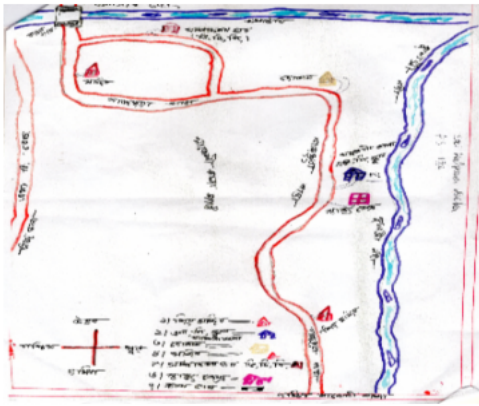

Nazri Naksha