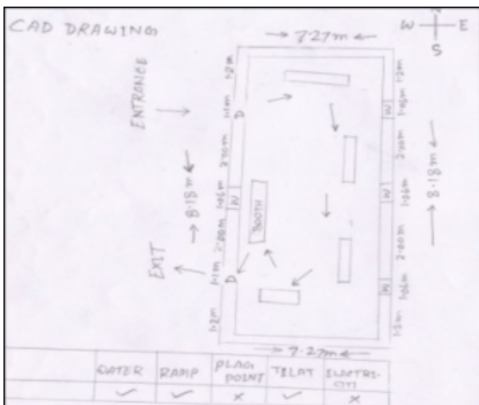

নিৰ্বাচক পঞ্জীয়ন বিষয়াৰ স্বাক্ষৰ

Nazri Naksha

Google Map View

Polling Station Building Front View

ভোটগ্ৰহন কেন্দ্ৰৰ সন্মুখৰ দৃশ্য

Cad View

Key MAP View

1 নাম : চন্দিকা চহৰীয়া স্বামীৰ নাম: নাৰায়ন চহৰীয়া ঘৰ নং : 1 বয়স : 67 লিঙ্গ : মহিলা	HPQ1004575 ফটো উপলব্ধ	2 নাম : গনেশ চহৰীয়া পিতাৰ নাম: নাৰায়ন চহৰীয়া ঘৰ নং : 1 বয়স : 47 লিঙ্গ : পুৰুষ	HPQ1004586 ফটো উপলব্ধ	3 নাম : হেমলতা বৰুৱা চহৰীয়া স্বামীৰ নাম: গনেশ চহৰীয়া ঘৰ নং : 1 বয়স : 42 লিঙ্গ : মহিলা	HPQ1010351 ফটো উপলব্ধ
4 নাম : দ্বিজেন চহৰীয়া পিতাৰ নাম: নাৰায়ন চহৰীয়া ঘৰ নং : 1 বয়স : 33 লিঙ্গ : পুৰুষ	HPQ1010555 ফটো উপলব্ধ	5 নাম : হিমাঙ্কী কলিতা স্বামীৰ নাম: দ্বিজেন চহৰীয়া ঘৰ নং : 1 বয়স : 29 লিঙ্গ : মহিলা	HPQ0326835 ফটো উপলব্ধ	6 নাম : তাৰামুনি দাস স্বামীৰ নাম: নৃপেন্দ্ৰ দাস ঘৰ নং : 2 বয়স : 70 লিঙ্গ : মহিলা	HPQ1004611 ফটো উপলব্ধ
7 নাম : সন্তোষু দাস পিতাৰ নাম: নৃপেন্দ্ৰ দাস ঘৰ নং : 2 বয়স : 47 লিঙ্গ : পুৰুষ	HPQ1004600 ফটো উপলব্ধ	8 নাম : পৰিতোষ দাস পিতাৰ নাম: নৃপেন্দ্ৰ দাস ঘৰ নং : 2 বয়স : 43 লিঙ্গ : পুৰুষ	HPQ1004633 ফটো উপলব্ধ	S 9 নাম : ভৱানী দাস স্বামীৰ নাম: পৰিতোষ দাস ঘৰ নং : 2 বয়স : 42 লিঙ্গ : মহিলা	HPQ1708801 ফটো উপলব্ধ
10 নাম : বীনা দাস স্বামীৰ নাম: সন্তোষ দাস ঘৰ নং : 2 বয়স : 41 লিঙ্গ : মহিলা	HPQ1004622 ফটো উপলব্ধ	11 নাম : দেবজিত দাস পিতাৰ নাম: সন্তোষ দাস ঘৰ নং : 2 বয়স : 22 লিঙ্গ : পুৰুষ	QBH0056069 ফটো উপলব্ধ	12 নাম : নৰেন্দু দাস পিতাৰ নাম: কেশব দাস ঘৰ নং : 3 বয়স : 68 লিঙ্গ : পুৰুষ	HPQ1004655 ফটো উপলব্ধ
13 নাম : জ্যোত্স্না দাস স্বামীৰ নাম: নৰেন দাস ঘৰ নং : 3 বয়স : 51 লিঙ্গ : মহিলা	HPQ1004666 ফটো উপলব্ধ	14 নাম : অনিমা দাস পিতাৰ নাম: নৰেন দাস ঘৰ নং : 3 বয়স : 26 লিঙ্গ : মহিলা	HPQ0326934 ফটো উপলব্ধ	15 নাম : মহন্ত চন্দ্ৰ দাস পিতাৰ নাম: নৰেন চন্দ্ৰ দাস ঘৰ নং : 3 বয়স : 24 লিঙ্গ : পুৰুষ	HPQ0448472 ফটো উপলব্ধ
16 নাম : বীতা আৰ্য্য স্বামীৰ নাম: মহন্ত চন্দ্ৰ দাস ঘৰ নং : 3 বয়স : 22 লিঙ্গ : মহিলা	QBH0053702 ফটো উপলব্ধ	17 নাম : সুবল দাস পিতাৰ নাম: গৌৰমোহন দাস ঘৰ নং : 8 বয়স : 66 লিঙ্গ : পুৰুষ	HPQ1004677 ফটো উপলব্ধ	E 18 নাম : কালিপদ দাস পিতাৰ নাম: গৌৰমোহন দাস ঘৰ নং : 8 বয়স : 61 লিঙ্গ : পুৰুষ	HPQ1004699 ফটো উপলব্ধ
19 নাম : কামনা বালা দাস স্বামীৰ নাম: সুবল দাস ঘৰ নং : 8 বয়স : 51 লিঙ্গ : মহিলা	HPQ1004688 ফটো উপলব্ধ	20 নাম : গীতা বালা দাস স্বামীৰ নাম: হৰিপদ দাস ঘৰ নং : 8 বয়স : 50 লিঙ্গ : মহিলা	HPQ1004724 ফটো উপলব্ধ	21 নাম : ইতি বালা দাস স্বামীৰ নাম: কালিপদ দাস ঘৰ নং : 8 বয়স : 44 লিঙ্গ : মহিলা	HPQ1004702 ফটো উপলব্ধ
22 নাম : তাপশ দাস পিতাৰ নাম: সুবল দাস ঘৰ নং : 8 বয়স : 31 লিঙ্গ : পুৰুষ	HPQ1010260 ফটো উপলব্ধ	23 নাম : বাপন দাস পিতাৰ নাম: সুবল দাস ঘৰ নং : 4 বয়স : 27 লিঙ্গ : পুৰুষ	HPQ0463000 ফটো উপলব্ধ	24 নাম : বিকাশ দাস পিতাৰ নাম: ঋপাডা দাস ঘৰ নং : 8 বয়স : 23 লিঙ্গ : পুৰুষ	QBH0127647 ফটো উপলব্ধ
25 নাম : প্ৰকাশ চন্দ্ৰ দাস মাতৃৰ নাম: গীতা বালা দাস ঘৰ নং : 8 বয়স : 20 লিঙ্গ : পুৰুষ	QBH0094938 ফটো উপলব্ধ	E 26 নাম : আশালতা দাস স্বামীৰ নাম: মনীন্দ্ৰমোহন দাস ঘৰ নং : 5 বয়স : 90 লিঙ্গ : মহিলা	HPQ1004735 ফটো উপলব্ধ	27 নাম : বিমল দাস পিতাৰ নাম: মনীন্দ্ৰমোহন দাস ঘৰ নং : 5 বয়স : 51 লিঙ্গ : পুৰুষ	HPQ1004768 ফটো উপলব্ধ
28 নাম : ৰূপক দাস পিতাৰ নাম: মনিন্দ্ৰ দাস ঘৰ নং : 5 বয়স : 36 লিঙ্গ : পুৰুষ	HPQ1004779 ফটো উপলব্ধ	29 নাম : মিনাবালা শৰনীয়া পিতাৰ নাম: খাতা শৰনীয়া ঘৰ নং : 6 বয়স : 51 লিঙ্গ : মহিলা	HPQ1004804 ফটো উপলব্ধ	30 নাম : ৰবীন্দ্ৰ শৰনীয়া পিতাৰ নাম: খাতা শৰনীয়া ঘৰ নং : 6 বয়স : 49 লিঙ্গ : পুৰুষ	HPQ1004780 ফটো উপলব্ধ