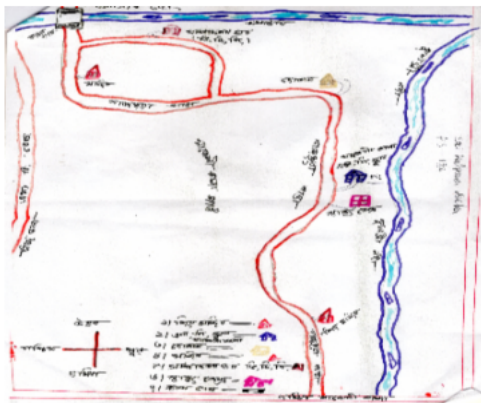

Nazri Naksha