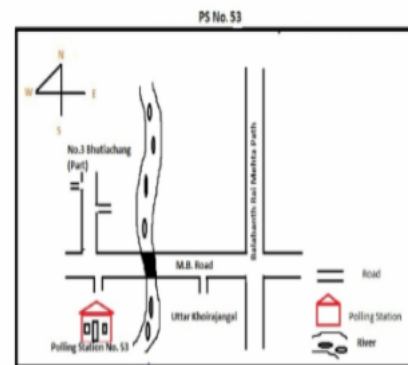

Key MAP View