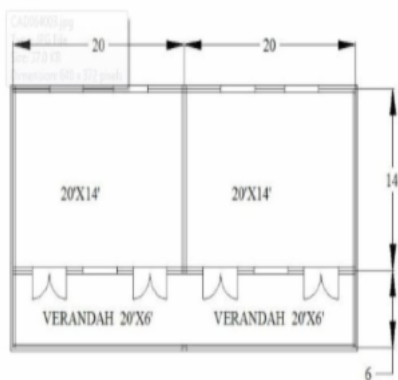

নিৰ্বাচক পঞ্জীয়ন বিষয়াৰ স্বাক্ষৰ

Nazri Naksha

Google Map View

Polling Station Building Front View

ভোটগ্ৰহন কেন্দ্ৰৰ সন্মুখৰ দৃশ্য

Cad View

Key MAP View

<p>S 1 LQX0286740</p> <p>নাম : লক্ষ্মী মন্ত্ৰা পিতাৰ নাম: জগীৰাম মন্ত্ৰা ঘৰ নং : 0 বয়স : 26 লিঙ্গ : মহিলা</p> <p>ফটো উপলব্ধ</p>	<p>2 QBH0149997</p> <p>নাম : বাজকুমাৰ লোহাৰ অন্যান্য: সৰুদেব লোহাৰ ঘৰ নং : 1 নো হাতীগড় ত.এ বয়স : 31 লিঙ্গ : পুৰুষ</p> <p>ফটো উপলব্ধ</p>	<p>3 QBH0083444</p> <p>নাম : মিঠু প্ৰধান পিতাৰ নাম: শ্যামসুন্দৰ প্ৰধান ঘৰ নং : 2 নো. লাইন বয়স : 35 লিঙ্গ : পুৰুষ</p> <p>ফটো উপলব্ধ</p>
<p>E 4 QBH0083535</p> <p>নাম : বঞ্জো প্ৰধান পিতাৰ নাম: চামচনু প্ৰধান ঘৰ নং : 2 নো. লাইন বয়স : 31 লিঙ্গ : মহিলা</p> <p>ফটো উপলব্ধ</p>	<p>5 QBH0150003</p> <p>নাম : বাদল মন্দিয়া মন্দিয়া পিতাৰ নাম: বেন মন্দিয়া ঘৰ নং : 5 নো লাইন বয়স : 25 লিঙ্গ : পুৰুষ</p> <p>ফটো উপলব্ধ</p>	<p>6 LQX0113944</p> <p>নাম : চোপনা কুৰ্মী স্বামীৰ নাম: বাবুল কুৰ্মী ঘৰ নং : 6 বয়স : 32 লিঙ্গ : মহিলা</p> <p>ফটো উপলব্ধ</p>
<p>7 LQX4534741</p> <p>নাম : অম্বিকা ধুনক্ৰী স্বামীৰ নাম: কমল ধুনক্ৰী ঘৰ নং : 9 বয়স : 75 লিঙ্গ : মহিলা</p> <p>ফটো উপলব্ধ</p>	<p>8 LQX4534763</p> <p>নাম : মংগলা ধুকৰী পিতাৰ নাম: কমল ধুকৰী ঘৰ নং : 9 বয়স : 47 লিঙ্গ : পুৰুষ</p> <p>ফটো উপলব্ধ</p>	<p>9 LQX1592570</p> <p>নাম : কুন্তি দুংক্ৰি স্বামীৰ নাম: মংগলা দুংক্ৰি ঘৰ নং : 9 বয়স : 37 লিঙ্গ : মহিলা</p> <p>ফটো উপলব্ধ</p>
<p>10 LQX0116202</p> <p>নাম : পাৰ্বতী চাংসা স্বামীৰ নাম: মংলা চাংসা ঘৰ নং : 9ক বয়স : 51 লিঙ্গ : মহিলা</p> <p>ফটো উপলব্ধ</p>	<p>S 11 LQX4534785</p> <p>নাম : দেবী খিৰা স্বামীৰ নাম: বাজিকা খিৰা ঘৰ নং : 8 বয়স : 60 লিঙ্গ : মহিলা</p> <p>ফটো উপলব্ধ</p>	<p>12 LQX0401000</p> <p>নাম : ফোদো একা পিতাৰ নাম: বিলচন একা ঘৰ নং : 8 বয়স : 55 লিঙ্গ : পুৰুষ</p> <p>ফটো উপলব্ধ</p>
<p>13 LQX4534796</p> <p>নাম : ৰূপেশ পৰজা পিতাৰ নাম: ৰামু পৰজা ঘৰ নং : 9 বয়স : 40 লিঙ্গ : পুৰুষ</p> <p>ফটো উপলব্ধ</p>	<p># 14 LQX4534809</p> <p>নাম : বিমৰি পৰজা স্বামীৰ নাম: ৰূপেশ পৰজা ঘৰ নং : 9 বয়স : 38 লিঙ্গ : মহিলা</p> <p>ফটো উপলব্ধ</p>	<p>15 LQX4534810</p> <p>নাম : জয় পৰজা পিতাৰ নাম: ৰামু পৰজা ঘৰ নং : 9 বয়স : 38 লিঙ্গ : পুৰুষ</p> <p>ফটো উপলব্ধ</p>
<p>16 LQX4534821</p> <p>নাম : নাগম কুসুডী পিতাৰ নাম: চৈন্দৰাজ কুসুডী ঘৰ নং : 10 বয়স : 62 লিঙ্গ : পুৰুষ</p> <p>ফটো উপলব্ধ</p>	<p>#2 17 LQX4534832</p> <p>নাম : অন্নপূৰ্ণা কুসিৰেড্ডী স্বামীৰ নাম: নাণ্ডম ৰোড্ড ঘৰ নং : 10 বয়স : 50 লিঙ্গ : মহিলা</p> <p>ফটো উপলব্ধ</p>	<p>18 LQX4534843</p> <p>নাম : কামৰাজ দুৰা পিতাৰ নাম: ক্ষেত্ৰী দুৰা ঘৰ নং : 11 বয়স : 70 লিঙ্গ : পুৰুষ</p> <p>ফটো উপলব্ধ</p>
<p>19 LQX4534854</p> <p>নাম : সজোনী দুৰা স্বামীৰ নাম: কামৰাজ দুৰা ঘৰ নং : 11 বয়স : 55 লিঙ্গ : মহিলা</p> <p>ফটো উপলব্ধ</p>	<p>20 LQX4541359</p> <p>নাম : ৰংগীলা মুণ্ডা পিতাৰ নাম: গৌপাল মুণ্ডা ঘৰ নং : 11 বয়স : 39 লিঙ্গ : মহিলা</p> <p>ফটো উপলব্ধ</p>	<p>21 LQX4541291</p> <p>নাম : ভাগ্যবতি পদেনা স্বামীৰ নাম: ৰামচন্দ্ৰ পদন ঘৰ নং : 11 বয়স : 36 লিঙ্গ : মহিলা</p> <p>ফটো উপলব্ধ</p>
<p>22 LQX4541280</p> <p>নাম : গোবিন্দ দুৰা পিতাৰ নাম: কামৰাজ দুৰা ঘৰ নং : 11 বয়স : 35 লিঙ্গ : পুৰুষ</p> <p>ফটো উপলব্ধ</p>	<p>23 LQX4541279</p> <p>নাম : পাৰ্বতী দুৰা পিতাৰ নাম: কামৰাজ দুৰা ঘৰ নং : 11 বয়স : 31 লিঙ্গ : মহিলা</p> <p>ফটো উপলব্ধ</p>	<p>E 24 LQX4534876</p> <p>নাম : মিলকী পৰজা স্বামীৰ নাম: গুৰু পৰজা ঘৰ নং : 11ক বয়স : 75 লিঙ্গ : মহিলা</p> <p>ফটো উপলব্ধ</p>
<p>25 QBH0083915</p> <p>নাম : সমীৰ বাকুলা পিতাৰ নাম: চাবিয়েল বাকুলা ঘৰ নং : 12 বয়স : 20 লিঙ্গ : পুৰুষ</p> <p>ফটো উপলব্ধ</p>	<p>26 QBH0158238</p> <p>নাম : কৃষ্ণ পাৰিগা পিতাৰ নাম: গোবৰ্ধন পাৰিগা ঘৰ নং : 13 হাতীগড় ত.এ.মাজদৰ ক্লাব বয়স : 25 লিঙ্গ : পুৰুষ</p> <p>ফটো উপলব্ধ</p>	<p>27 LQX4534956</p> <p>নাম : অষ্টমী সাগৰ স্বামীৰ নাম: প্ৰসন্ন সাগৰ ঘৰ নং : 18 বয়স : 60 লিঙ্গ : মহিলা</p> <p>ফটো উপলব্ধ</p>
<p>28 LQX4534967</p> <p>নাম : কুমাৰী নায়ক পিতাৰ নাম: প্ৰসন্ন সাগৰ ঘৰ নং : 18 বয়স : 45 লিঙ্গ : মহিলা</p> <p>ফটো উপলব্ধ</p>	<p>29 LQX4534989</p> <p>নাম : ফুলেশ্বৰী কুৰ্মী স্বামীৰ নাম: কৃষ্ণ কুৰ্মী ঘৰ নং : 15 বয়স : 52 লিঙ্গ : মহিলা</p> <p>ফটো উপলব্ধ</p>	<p>30 LQX4534990</p> <p>নাম : শুকলাল কুৰ্মী পিতাৰ নাম: বিৰিচা কুৰ্মী ঘৰ নং : 16 বয়স : 60 লিঙ্গ : পুৰুষ</p> <p>ফটো উপলব্ধ</p>