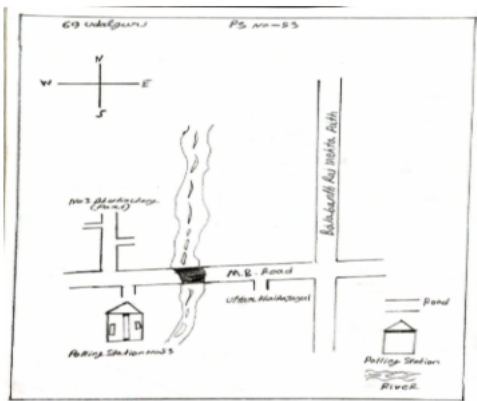

Nazri Naksha