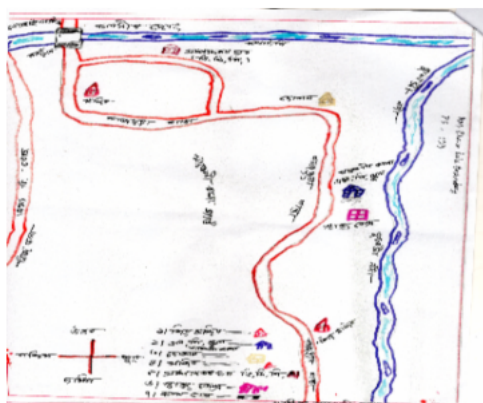

Nazri Naksha