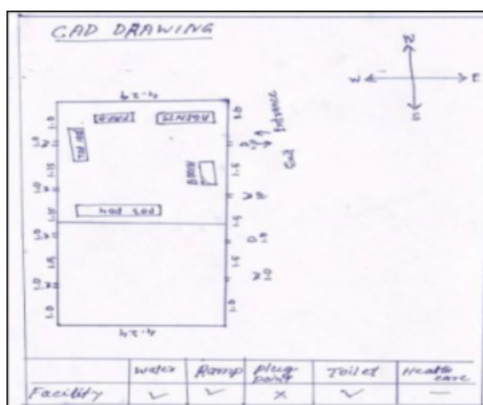

নিৰ্বাচক পঞ্জীয়ন বিষয়াৰ স্বাক্ষৰ

Nazri Naksha

Google Map View

Polling Station Building Front View

ভোটগ্ৰহন কেন্দ্ৰৰ সন্মুখৰ দৃশ্য

Cad View

Key MAP View

1 নাম : বামদেউ দেবী স্বামীৰ নাম: বামচন্দ্ৰ চৌহান ঘৰ নং : 1 বয়স : 69 লিঙ্গ : মহিলা	HPQ1104569 ফটো উপলব্ধ	2 নাম : বিনয় চৌহান পিতাৰ নাম: বামচন্দ্ৰ চৌহান ঘৰ নং : 1 বয়স : 54 লিঙ্গ : পুৰুষ	HPQ1104570 ফটো উপলব্ধ	3 নাম : বিজয় চৌহান পিতাৰ নাম: বামচন্দ্ৰ চৌহান ঘৰ নং : 1 বয়স : 49 লিঙ্গ : পুৰুষ	HPQ1104592 ফটো উপলব্ধ
4 নাম : জানকী দেবী স্বামীৰ নাম: বিনয় চৌহান ঘৰ নং : 1 বয়স : 44 লিঙ্গ : মহিলা	HPQ1104581 ফটো উপলব্ধ	5 নাম : পূৰ্ণ চৌহান পিতাৰ নাম: বামচন্দ্ৰ চৌহান ঘৰ নং : 1 বয়স : 44 লিঙ্গ : মহিলা	HPQ1104616 ফটো উপলব্ধ	6 নাম : চনপতীয়া দেবী স্বামীৰ নাম: বিজয় চৌহান ঘৰ নং : 1 বয়স : 41 লিঙ্গ : মহিলা	HPQ1104605 ফটো উপলব্ধ
7 নাম : অজয় চৌহান পিতাৰ নাম: বামচন্দ্ৰ চৌহান ঘৰ নং : 1 বয়স : 38 লিঙ্গ : পুৰুষ	HPQ1104638 ফটো উপলব্ধ	8 নাম : মীনা চৌহান স্বামীৰ নাম: পূৰ্ণ চৌহান ঘৰ নং : 01 বয়স : 38 লিঙ্গ : মহিলা	QBH0050187 ফটো উপলব্ধ	9 নাম : সীমা দেবী স্বামীৰ নাম: অজয় চৌহান ঘৰ নং : 1 বয়স : 36 লিঙ্গ : মহিলা	HPQ0331223 ফটো উপলব্ধ
10 নাম : প্ৰেমচন চৌহান পিতাৰ নাম: বিনয় চৌহান ঘৰ নং : 01 বয়স : 27 লিঙ্গ : পুৰুষ	HPQ0445718 ফটো উপলব্ধ	11 নাম : লক্ষ্মী দেবী পিতাৰ নাম: বিজয় চৌহান ঘৰ নং : 1 বয়স : 26 লিঙ্গ : মহিলা	HPQ0432906 ফটো উপলব্ধ	12 নাম : মামনি দেবী স্বামীৰ নাম: প্ৰেমচন চৌহান ঘৰ নং : 01 বয়স : 26 লিঙ্গ : মহিলা	QBH0138966 ফটো উপলব্ধ
13 নাম : লালচন চৌহান পিতাৰ নাম: বিনয় চৌহান ঘৰ নং : 01 বয়স : 24 লিঙ্গ : পুৰুষ	HPQ0493825 ফটো উপলব্ধ	14 নাম : সুদৰ্শন চৌহান পিতাৰ নাম: বিজয় চৌহান ঘৰ নং : 01 বয়স : 24 লিঙ্গ : পুৰুষ	QBH0049908 ফটো উপলব্ধ	15 নাম : চিউকুমাৰী চৌহান স্বামীৰ নাম: লালচন চৌহান ঘৰ নং : 01 বয়স : 20 লিঙ্গ : মহিলা	QBH0146563 ফটো উপলব্ধ
16 নাম : দুলাল চৌহান পিতাৰ নাম: ঘৰভৰন চৌহান ঘৰ নং : 2 বয়স : 74 লিঙ্গ : পুৰুষ	HPQ1104650 ফটো উপলব্ধ	17 নাম : মতিৰানী দেবী স্বামীৰ নাম: দুলাল চৌহান ঘৰ নং : 2 বয়স : 54 লিঙ্গ : মহিলা	HPQ1104661 ফটো উপলব্ধ	18 নাম : চলন চৌহান পিতাৰ নাম: দুলাল চৌহান ঘৰ নং : 2 বয়স : 39 লিঙ্গ : পুৰুষ	HPQ1104672 ফটো উপলব্ধ
19 নাম : ছনিয়া দেবী স্বামীৰ নাম: চলন চৌহান ঘৰ নং : 2 বয়স : 27 লিঙ্গ : মহিলা	HPQ4260287 ফটো উপলব্ধ	20 নাম : কুস্তলা দেবী স্বামীৰ নাম: বামচৰন চৌহান ঘৰ নং : 0 বয়স : 59 লিঙ্গ : মহিলা	HPQ1104694 ফটো উপলব্ধ	21 নাম : মনিলাল চৌহান পিতাৰ নাম: বামচৰন চৌহান ঘৰ নং : 0 বয়স : 49 লিঙ্গ : পুৰুষ	HPQ1104707 ফটো উপলব্ধ
22 নাম : প্ৰেমলাল চৌহান পিতাৰ নাম: বামচৰন চৌহান ঘৰ নং : 0 বয়স : 44 লিঙ্গ : পুৰুষ	HPQ1104718 ফটো উপলব্ধ	23 নাম : উৰ্মিলা দেবী স্বামীৰ নাম: মনিলাল চৌহান ঘৰ নং : 0 বয়স : 33 লিঙ্গ : মহিলা	HPQ0300475 ফটো উপলব্ধ	S 24 নাম : অযোধা চৌহান পিতাৰ নাম: মতিলাল চৌহান ঘৰ নং : 0 বয়স : 33 লিঙ্গ : পুৰুষ	HPQ0268391 ফটো উপলব্ধ
S 25 নাম : বেথা চৌহান স্বামীৰ নাম: অযোধা চৌহান ঘৰ নং : 0 বয়স : 33 লিঙ্গ : মহিলা	HPQ0266494 ফটো উপলব্ধ	S 26 নাম : সৰস্বতী দেবী স্বামীৰ নাম: কামাখ্যা চৌহান ঘৰ নং : 0 বয়স : 33 লিঙ্গ : মহিলা	HPQ0266353 ফটো উপলব্ধ	S 27 নাম : মহেন্দ্ৰ চৌহান পিতাৰ নাম: মতিলাল চৌহান ঘৰ নং : 0 বয়স : 30 লিঙ্গ : পুৰুষ	HPQ0268441 ফটো উপলব্ধ
S 28 নাম : বনগোপাল চৌহান পিতাৰ নাম: মতিলাল চৌহান ঘৰ নং : 0 বয়স : 30 লিঙ্গ : পুৰুষ	HPQ0268532 ফটো উপলব্ধ	29 নাম : কালীদাস চৌহান পিতাৰ নাম: বামচৰন চৌহান ঘৰ নং : 0 বয়স : 28 লিঙ্গ : পুৰুষ	HPQ0300293 ফটো উপলব্ধ	30 নাম : মন্টু চৌহান পিতাৰ নাম: বামচৰন চৌহান ঘৰ নং : 03 বয়স : 27 লিঙ্গ : পুৰুষ	QBH0049965 ফটো উপলব্ধ