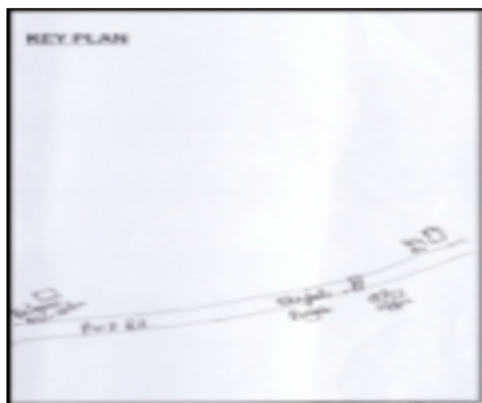

Nazri Naksha