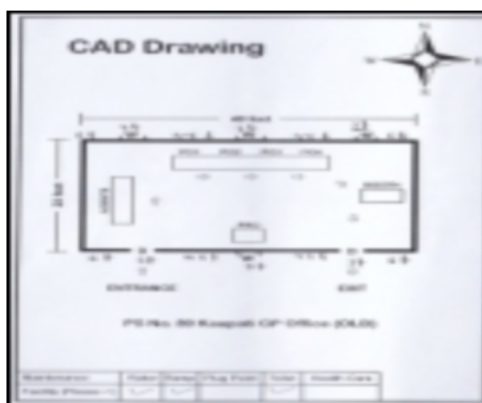

নিৰ্বাচক পঞ্জীয়ন বিষয়াৰ স্বাক্ষৰ

Nazri Naksha

Google Map View

Polling Station Building Front View

ভোটগ্ৰহন কেন্দ্ৰৰ সন্মুখৰ দৃশ্য

Cad View

Key MAP View

1 নাম : সত্য ভূমীস স্বামীৰ নাম: মোহন ভূমীস ঘৰ নং : 00 বয়স : 47 লিঙ্গ : মহিলা	QBH0077362 ফটো উপলব্ধ	S 2 নাম : বিনীতা শৰণীয়া পিতাৰ নাম: ভূমিধৰ শৰণীয়া ঘৰ নং : 80 বয়স : 28 লিঙ্গ : মহিলা	HPQ0172965 ফটো উপলব্ধ	3 নাম : মঞ্জু ঠাকুৰীয়া স্বামীৰ নাম: জানিৰাম ঠাকুৰীয়া ঘৰ নং : 5 বয়স : 69 লিঙ্গ : মহিলা	HPQ1664568 ফটো উপলব্ধ
E 4 নাম : মুন ঠাকুৰীয়া স্বামীৰ নাম: কয়লা ঠাকুৰীয়া ঘৰ নং : 1 বয়স : 52 লিঙ্গ : মহিলা	HPQ1664580 ফটো উপলব্ধ	5 নাম : যতিন ঠাকুৰীয়া পিতাৰ নাম: জানিৰাম ঠাকুৰীয়া ঘৰ নং : 1 বয়স : 49 লিঙ্গ : পুৰুষ	HPQ1664591 ফটো উপলব্ধ	6 নাম : কুশল ঠাকুৰীয়া পিতাৰ নাম: জানিৰাম ঠাকুৰীয়া ঘৰ নং : 1 বয়স : 38 লিঙ্গ : পুৰুষ	HPQ1664615 ফটো উপলব্ধ
7 নাম : অঞ্জনা ঠাকুৰীয়া স্বামীৰ নাম: যতীন ঠাকুৰীয়া ঘৰ নং : 1 বয়স : 31 লিঙ্গ : মহিলা	HPQ0001339 ফটো উপলব্ধ	8 নাম : বুপা ঠাকুৰীয়া স্বামীৰ নাম: কুশল ঠাকুৰীয়া ঘৰ নং : 1 বয়স : 30 লিঙ্গ : মহিলা	HPQ0001438 ফটো উপলব্ধ	S 9 নাম : চন্দ্ৰমা ঠাকুৰীয়া পিতাৰ নাম: নিৰল ঠাকুৰীয়া ঘৰ নং : 1 বয়স : 27 লিঙ্গ : মহিলা	HPQ0222851 ফটো উপলব্ধ
10 নাম : মৌচুমী ঠাকুৰীয়া পিতাৰ নাম: কমলা ঠাকুৰীয়া ঘৰ নং : 1 বয়স : 23 লিঙ্গ : মহিলা	HPQ0550806 ফটো উপলব্ধ	11 নাম : অজয় ঠাকুৰীয়া মাতৃৰ নাম: নিৰল ঠাকুৰীয়া ঘৰ নং : 1 বয়স : 22 লিঙ্গ : পুৰুষ	HPQ1378496 ফটো উপলব্ধ	12 নাম : ভৰত চন্দ্ৰ ডেকা পিতাৰ নাম: ভদ্রেশ্বৰ ডেকা ঘৰ নং : 2 বয়স : 55 লিঙ্গ : পুৰুষ	HPQ1664637 ফটো উপলব্ধ
13 নাম : সমিত্ৰা ডেকা স্বামীৰ নাম: ভৰত ডেকা ঘৰ নং : 2 বয়স : 46 লিঙ্গ : মহিলা	HPQ1664648 ফটো উপলব্ধ	14 নাম : ভূপেন্ ডেকা পিতাৰ নাম: ভদ্রেশ্বৰ ডেকা ঘৰ নং : 2 বয়স : 44 লিঙ্গ : পুৰুষ	HPQ1664660 ফটো উপলব্ধ	15 নাম : উদিত ডেকা পিতাৰ নাম: ভৰত চন্দ্ৰ ডেকা ঘৰ নং : 2 বয়স : 24 লিঙ্গ : পুৰুষ	HPQ0547125 ফটো উপলব্ধ
16 নাম : দিলীপী ডেকা পিতাৰ নাম: ভৰত চন্দ্ৰ ডেকা ঘৰ নং : 2 বয়স : 20 লিঙ্গ : মহিলা	QBH0157859 ফটো উপলব্ধ	17 নাম : অময়া ডেকা পিতাৰ নাম: তিতাৰাম ডেকা ঘৰ নং : 3 বয়স : 79 লিঙ্গ : পুৰুষ	HPQ1664671 ফটো উপলব্ধ	18 নাম : ডালিমী ডেকা স্বামীৰ নাম: অময়া ডেকা ঘৰ নং : 3 বয়স : 66 লিঙ্গ : মহিলা	HPQ1664682 ফটো উপলব্ধ
19 নাম : চম্পক ডেকা পিতাৰ নাম: অময়া ডেকা ঘৰ নং : 3 বয়স : 38 লিঙ্গ : পুৰুষ	HPQ1664693 ফটো উপলব্ধ	20 নাম : কিৰন ঠাকুৰীয়া পিতাৰ নাম: বমেশ ঠাকুৰীয়া ঘৰ নং : 3 বয়স : 27 লিঙ্গ : পুৰুষ	HPQ0095927 ফটো উপলব্ধ	21 নাম : মৰমী ডেকা স্বামীৰ নাম: চম্পক ডেকা ঘৰ নং : 3 বয়স : 25 লিঙ্গ : মহিলা	HPQ0249490 ফটো উপলব্ধ
22 নাম : মৃদল ডেকা পিতাৰ নাম: অময়া ডেকা ঘৰ নং : 3 বয়স : 25 লিঙ্গ : পুৰুষ	HPQ0243642 ফটো উপলব্ধ	23 নাম : শুকুৰাম ঠাকুৰীয়া পিতাৰ নাম: লঘনু ঠাকুৰীয়া ঘৰ নং : 8 বয়স : 71 লিঙ্গ : পুৰুষ	HPQ1664706 ফটো উপলব্ধ	24 নাম : মোহন ঠাকুৰীয়া পিতাৰ নাম: শুকুৰাম ঠাকুৰীয়া ঘৰ নং : 8 বয়স : 56 লিঙ্গ : পুৰুষ	HPQ1664728 ফটো উপলব্ধ
25 নাম : মাধবী ঠাকুৰীয়া স্বামীৰ নাম: মোহন ঠাকুৰীয়া ঘৰ নং : 8 বয়স : 47 লিঙ্গ : মহিলা	HPQ1664739 ফটো উপলব্ধ	26 নাম : জিতেন ঠাকুৰীয়া পিতাৰ নাম: শুকুৰাম ঠাকুৰীয়া ঘৰ নং : 8 বয়স : 44 লিঙ্গ : পুৰুষ	HPQ1664740 ফটো উপলব্ধ	27 নাম : মুকুট ঠাকুৰীয়া পিতাৰ নাম: শুকুৰাম ঠাকুৰীয়া ঘৰ নং : 8 বয়স : 42 লিঙ্গ : পুৰুষ	HPQ1664751 ফটো উপলব্ধ
28 নাম : ভাগ্য বড়া শৰণীয়া স্বামীৰ নাম: অন্তিৰাম শৰণীয়া ঘৰ নং : 4 বয়স : 42 লিঙ্গ : মহিলা	BSW5340487 ফটো উপলব্ধ	29 নাম : কন্দৰ্প ঠাকুৰীয়া মাতৃৰ নাম: চিত্ৰলেখা ঠাকুৰীয়া ঘৰ নং : 4 বয়স : 28 লিঙ্গ : পুৰুষ	HPQ011567 ফটো উপলব্ধ	30 নাম : তৃষ্ণা ঠাকুৰীয়া পিতাৰ নাম: জিতেন ঠাকুৰীয়া ঘৰ নং : 4 বয়স : 19 লিঙ্গ : মহিলা	QBH0107326 ফটো উপলব্ধ