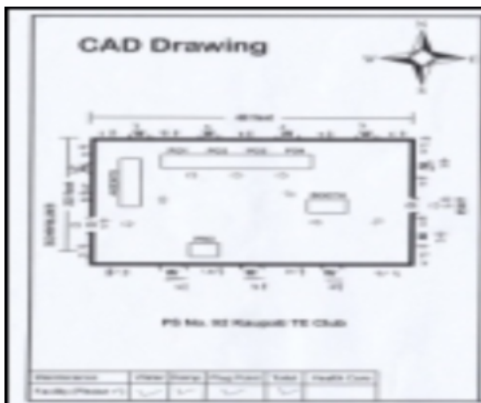

নিৰ্বাচক পঞ্জীয়ন বিষয়াৰ স্বাক্ষৰ

Nazri Naksha

Google Map View

Polling Station Building Front View

ভোটগ্ৰহন কেন্দ্ৰৰ সন্মুখৰ দৃশ্য

Cad View

Key MAP View

1 নাম : ফুলেশ্বৰ শৰণীয়া পিতাৰ নাম: ৰতিকান্ত শৰণীয়া ঘৰ নং : 1 বয়স : 66 লিঙ্গ : পুৰুষ	HPQ1733864 ফটো উপলব্ধ	2 নাম : পদ্মিনী শৰণীয়া স্বামীৰ নাম: ফুলেশ্বৰ শৰণীয়া ঘৰ নং : 1 বয়স : 61 লিঙ্গ : মহিলা	HPQ1733853 ফটো উপলব্ধ	3 নাম : কুশল শৰণীয়া পিতাৰ নাম: ফুলেশ্বৰ শৰণীয়া ঘৰ নং : 1 বয়স : 39 লিঙ্গ : পুৰুষ	HPQ1733842 ফটো উপলব্ধ
4 নাম : অঞ্জনা শৰণীয়া পিতাৰ নাম: ফুলেশ্বৰ শৰণীয়া ঘৰ নং : 1 বয়স : 36 লিঙ্গ : মহিলা	QBH0120816 ফটো উপলব্ধ	5 নাম : আইকন শৰণীয়া পিতাৰ নাম: কুশল শৰণীয়া ঘৰ নং : 1 বয়স : 34 লিঙ্গ : মহিলা	HPQ1674562 ফটো উপলব্ধ	6 নাম : শনি ৰাম বসুমতাৰী পিতাৰ নাম: পানী ৰাম বসুমতাৰী ঘৰ নং : 2 বয়স : 56 লিঙ্গ : পুৰুষ	HPQ1733875 ফটো উপলব্ধ
7 নাম : ৰূপালী বসুমতাৰী স্বামীৰ নাম: শনি ৰাম বসুমতাৰী ঘৰ নং : 2 বয়স : 51 লিঙ্গ : মহিলা	HPQ1733831 ফটো উপলব্ধ	8 নাম : পংকজ বসুমতাৰী পিতাৰ নাম: শনি ৰাম বসুমতাৰী ঘৰ নং : 2 বয়স : 27 লিঙ্গ : পুৰুষ	HPQ0066308 ফটো উপলব্ধ	S 9 নাম : সৰলা বসুমতাৰী পিতাৰ নাম: শনি ৰাম বসুমতাৰী ঘৰ নং : 2 বয়স : 26 লিঙ্গ : মহিলা	HPQ0576314 ফটো উপলব্ধ
10 নাম : ৰঞ্জন বসুমতাৰী পিতাৰ নাম: শনিৰাম বসুমতাৰী ঘৰ নং : 2 বয়স : 21 লিঙ্গ : পুৰুষ	QBH0025528 ফটো উপলব্ধ	11 নাম : সুনন্দী বসুমতাৰী স্বামীৰ নাম: পানীৰাম বসুমতাৰী ঘৰ নং : 3 বয়স : 61 লিঙ্গ : পুৰুষ	HPQ1733795 ফটো উপলব্ধ	12 নাম : যমুনা বসুমতাৰী স্বামীৰ নাম: সুনন্দি বড়ো ঘৰ নং : 3 বয়স : 54 লিঙ্গ : মহিলা	HPQ1733820 ফটো উপলব্ধ
13 নাম : ভুবন শৰণীয়া পিতাৰ নাম: চন্দ্ৰ কান্ত শৰণীয়া ঘৰ নং : 3 বয়স : 44 লিঙ্গ : পুৰুষ	HPQ1733671 ফটো উপলব্ধ	14 নাম : কমলেশ্বৰী শৰণীয়া স্বামীৰ নাম: থানুৰাম শৰণীয়া ঘৰ নং : 3 বয়স : 44 লিঙ্গ : মহিলা	HPQ0227801 ফটো উপলব্ধ	15 নাম : প্ৰমোদ বসুমতাৰী পিতাৰ নাম: সুনন্দি বসুমতাৰী ঘৰ নং : 3 বয়স : 35 লিঙ্গ : পুৰুষ	HPQ1674584 ফটো উপলব্ধ
16 নাম : জানকী শৰণীয়া স্বামীৰ নাম: সুভাষ শৰণীয়া ঘৰ নং : 3 বয়স : 33 লিঙ্গ : মহিলা	HPQ1734721 ফটো উপলব্ধ	17 নাম : পিংকু বসুমতাৰী পিতাৰ নাম: সুনন্দী বসুমতাৰী ঘৰ নং : 3 বয়স : 33 লিঙ্গ : মহিলা	HPQ0095588 ফটো উপলব্ধ	18 নাম : সোনতৰা ৰাভা পিতাৰ নাম: সুৰেন ৰাভা ঘৰ নং : 3 বয়স : 30 লিঙ্গ : মহিলা	BSW0216861 ফটো উপলব্ধ
19 নাম : অজন্তা ৰাভা স্বামীৰ নাম: বিজয় ৰাভা ঘৰ নং : 3 বয়স : 27 লিঙ্গ : মহিলা	HPQ0579409 ফটো উপলব্ধ	20 নাম : তিলোমা শৰণীয়া পিতাৰ নাম: ভুবন শৰণীয়া ঘৰ নং : 3 বয়স : 26 লিঙ্গ : মহিলা	HPQ0226290 ফটো উপলব্ধ	21 নাম : অনিমা শৰণীয়া স্বামীৰ নাম: খগেন শৰণীয়া ঘৰ নং : 3 বয়স : 26 লিঙ্গ : মহিলা	HPQ0226951 ফটো উপলব্ধ
22 নাম : অনিমা বসুমতাৰী পিতাৰ নাম: সুন্দৰ বসুমতাৰী ঘৰ নং : 3 বয়স : 26 লিঙ্গ : মহিলা	HPQ0259267 ফটো উপলব্ধ	S 23 নাম : ৰুমি শৰণীয়া পিতাৰ নাম: সুন্দৰ শৰণীয়া ঘৰ নং : 3 বয়স : 26 লিঙ্গ : মহিলা	HPQ0246421 ফটো উপলব্ধ	24 নাম : ডেইজী ৰাভা স্বামীৰ নাম: মোহন ৰাভা ঘৰ নং : 3 বয়স : 26 লিঙ্গ : মহিলা	HPQ0226100 ফটো উপলব্ধ
25 নাম : বিপ্লব শৰণীয়া পিতাৰ নাম: সুন্দৰ শৰণীয়া ঘৰ নং : 3 বয়স : 23 লিঙ্গ : পুৰুষ	HPQ1131838 ফটো উপলব্ধ	26 নাম : মুণাল শৰণীয়া পিতাৰ নাম: ভুবন শৰণীয়া ঘৰ নং : 3 বয়স : 20 লিঙ্গ : পুৰুষ	QBH0095141 ফটো উপলব্ধ	27 নাম : ৰুমী শৰণীয়া স্বামীৰ নাম: মুকেশ শৰণীয়া ঘৰ নং : 3 বয়স : 30 লিঙ্গ : মহিলা	HPQ0258947 ফটো উপলব্ধ
28 নাম : প্ৰিয়ংকা শৰণীয়া পিতাৰ নাম: থানু ৰাম শৰণীয়া ঘৰ নং : 3 বয়স : 29 লিঙ্গ : মহিলা	HPQ0259168 ফটো উপলব্ধ	29 নাম : মোহন ৰাভা পিতাৰ নাম: শুভৰাম ৰাভা ঘৰ নং : 3 বয়স : 36 লিঙ্গ : পুৰুষ	HPQ0258806 ফটো উপলব্ধ	30 নাম : থানু ৰাম শৰণীয়া পিতাৰ নাম: শুকুৰা শৰণীয়া ঘৰ নং : 3 বয়স : 64 লিঙ্গ : পুৰুষ	HPQ1733784 ফটো উপলব্ধ