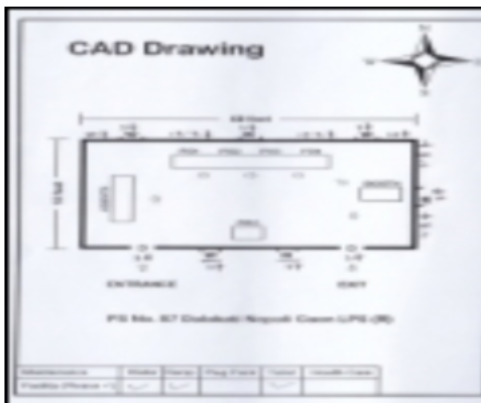

নিৰ্বাচক পঞ্জীয়ন বিষয়াৰ স্বাক্ষৰ

Nazri Naksha

Google Map View

Polling Station Building Front View

ভোটগ্ৰহন কেন্দ্ৰৰ সন্মুখৰ দৃশ্য

Cad View

Key MAP View

1 নাম : বিনা বেগম স্বামীৰ নাম : কুদদুছ আলী ঘৰ নং : 00 বয়স : 59 লিঙ্গ : মহিলা	HPQ0388769 ফটো উপলব্ধ	2 নাম : নূৰজামাল - পিতাৰ নাম : কাশেম আলি ঘৰ নং : 1ক বয়স : 59 লিঙ্গ : পুৰুষ	HPQ1414579 ফটো উপলব্ধ	3 নাম : আব্দুল মতলেব পিতাৰ নাম : নূৰ জামাল ঘৰ নং : 1ক বয়স : 26 লিঙ্গ : পুৰুষ	HPQ0355263 ফটো উপলব্ধ
4 নাম : আফজা বেগম পিতাৰ নাম : নূৰ জামাল ঘৰ নং : 01 বয়স : 23 লিঙ্গ : মহিলা	QBH0062836 ফটো উপলব্ধ	5 নাম : এছলিনা খাতুন পিতাৰ নাম : নূৰ জামাল ঘৰ নং : 1 বয়স : 19 লিঙ্গ : মহিলা	QBH0149047 ফটো উপলব্ধ	6 নাম : মৰ্জিনা খাতুন স্বামীৰ নাম : মুবৰোক হুছেইন ঘৰ নং : 1 বয়স : 21 লিঙ্গ : মহিলা	QBH0062844 ফটো উপলব্ধ
7 নাম : মতিবৰ বহমান পিতাৰ নাম : নূৰ জামাল ঘৰ নং : 1ক বয়স : 30 লিঙ্গ : পুৰুষ	HPQ0001388 ফটো উপলব্ধ	8 নাম : ছাজিদা বেগম স্বামীৰ নাম : মতিবৰ বহমান ঘৰ নং : 1ক বয়স : 29 লিঙ্গ : মহিলা	HPQ0001479 ফটো উপলব্ধ	9 নাম : মোবাবক হুছেইন পিতাৰ নাম : নূৰজামাল ঘৰ নং : 1 বয়স : 25 লিঙ্গ : পুৰুষ	HPQ0632059 ফটো উপলব্ধ
10 নাম : মৰতজা বিবি স্বামীৰ নাম : নূৰ জামাল ঘৰ নং : 1ক বয়স : 54 লিঙ্গ : মহিলা	HPQ1414580 ফটো উপলব্ধ	E 11 নাম : হাজিৰুণ বেগম স্বামীৰ নাম : ছাইফুদ্দিন শেখ ঘৰ নং : 2 বয়স : 99 লিঙ্গ : মহিলা	HPQ1414591 ফটো উপলব্ধ	12 নাম : হাছেন আলি পিতাৰ নাম : ছাইফুদ্দিন শেখ ঘৰ নং : 2 বয়স : 56 লিঙ্গ : পুৰুষ	HPQ1414604 ফটো উপলব্ধ
13 নাম : অজুফা খাতুন স্বামীৰ নাম : হাছেন আলি ঘৰ নং : 2 বয়স : 46 লিঙ্গ : মহিলা	HPQ1414615 ফটো উপলব্ধ	14 নাম : ইলিয়াছ আলী পিতাৰ নাম : হাছেন আলী ঘৰ নং : 02 বয়স : 25 লিঙ্গ : পুৰুষ	HPQ0423400 ফটো উপলব্ধ	# 15 নাম : বেজাক আলী পিতাৰ নাম : হাছেন আলী ঘৰ নং : 02 বয়স : 19 লিঙ্গ : পুৰুষ	QBH0147801 ফটো উপলব্ধ
16 নাম : আজিত আলী পিতাৰ নাম : ছাইফুদ্দিন শেখ ঘৰ নং : 0 বয়স : 59 লিঙ্গ : পুৰুষ	HPQ1414626 ফটো উপলব্ধ	17 নাম : খাইৰুন্নোছা স্বামীৰ নাম : আজিত আলি ঘৰ নং : 0 বয়স : 54 লিঙ্গ : মহিলা	HPQ1414637 ফটো উপলব্ধ	18 নাম : খাইৰুল হক পিতাৰ নাম : আজিত আলী ঘৰ নং : 03 বয়স : 34 লিঙ্গ : পুৰুষ	HPQ0240804 ফটো উপলব্ধ
19 নাম : ইব্রাহিম আলী পিতাৰ নাম : আজিত আলী ঘৰ নং : 03 বয়স : 32 লিঙ্গ : পুৰুষ	HPQ1409424 ফটো উপলব্ধ	20 নাম : খালেকা বেগম পিতাৰ নাম : খলিলুৰ বহমান ঘৰ নং : 03 বয়স : 30 লিঙ্গ : মহিলা	HPQ0635409 ফটো উপলব্ধ	21 নাম : মফিদা খাতুন স্বামীৰ নাম : ইব্রাহিম আলী ঘৰ নং : 03 বয়স : 25 লিঙ্গ : মহিলা	HPQ0634188 ফটো উপলব্ধ
22 নাম : আলিমুদ্দিন শেখ পিতাৰ নাম : ছাইফুদ্দিন শেখ ঘৰ নং : 8 বয়স : 69 লিঙ্গ : পুৰুষ	HPQ1414648 ফটো উপলব্ধ	23 নাম : বহিমা খাতুন স্বামীৰ নাম : আলিমুদ্দিন শেখ ঘৰ নং : 8 বয়স : 65 লিঙ্গ : মহিলা	HPQ1414659 ফটো উপলব্ধ	24 নাম : বহম আলি পিতাৰ নাম : আলিমুদ্দিন ঘৰ নং : 8 বয়স : 44 লিঙ্গ : পুৰুষ	HPQ1414660 ফটো উপলব্ধ
25 নাম : আবুল হাছেন পিতাৰ নাম : আলিমুদ্দিন ঘৰ নং : 8 বয়স : 40 লিঙ্গ : পুৰুষ	HPQ1414682 ফটো উপলব্ধ	26 নাম : মিছ নূৰভানু স্বামীৰ নাম : বহম আলি ঘৰ নং : 8 বয়স : 39 লিঙ্গ : মহিলা	HPQ1414671 ফটো উপলব্ধ	27 নাম : বাহাতন নেছা স্বামীৰ নাম : আবুল হাছেন ঘৰ নং : 8 বয়স : 38 লিঙ্গ : মহিলা	HPQ1414693 ফটো উপলব্ধ
28 নাম : মোঃ গোলাম মোস্তাফা পিতাৰ নাম : আলিমুদ্দিন ঘৰ নং : 8 বয়স : 29 লিঙ্গ : পুৰুষ	HPQ0272468 ফটো উপলব্ধ	29 নাম : চান্দ মণ্ডল পিতাৰ নাম : আলিমুদ্দিন - ঘৰ নং : 8 বয়স : 27 লিঙ্গ : পুৰুষ	HPQ0182402 ফটো উপলব্ধ	30 নাম : জাব্দুল আলী পিতাৰ নাম : আলিমুদ্দিন শেখ ঘৰ নং : 4 বয়স : 23 লিঙ্গ : পুৰুষ	HPQ1133636 ফটো উপলব্ধ