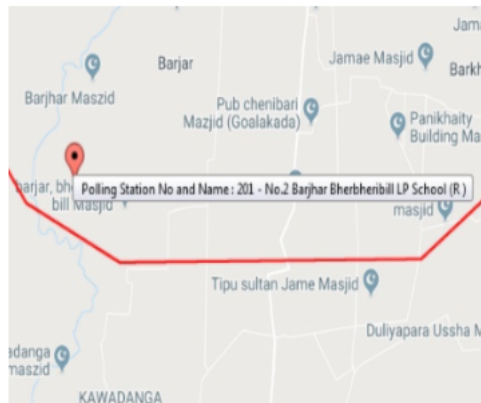

Google Map View