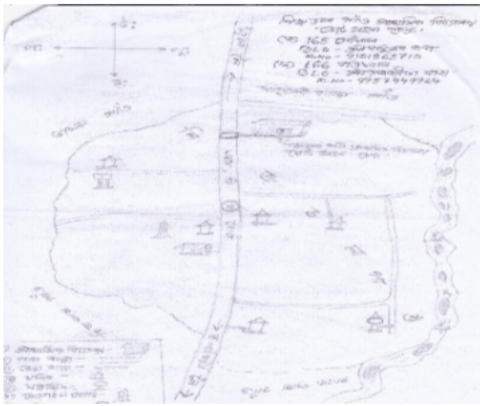

Nazri Naksha