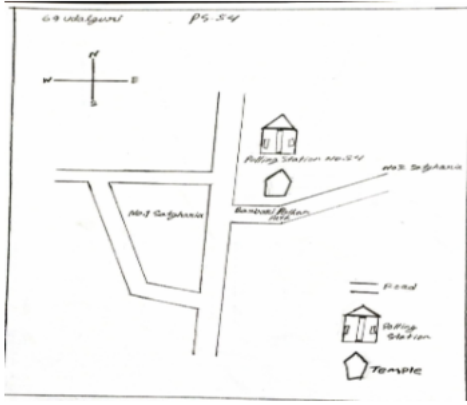

Nazri Naksha