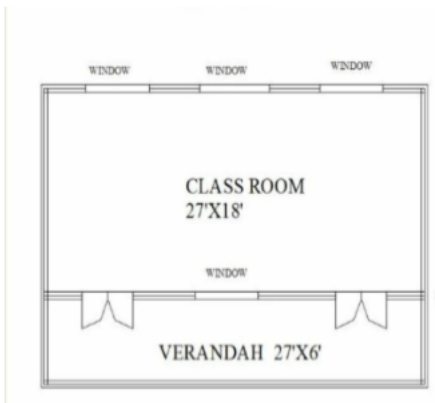

নিৰ্বাচক পঞ্জীয়ন বিষয়াৰ স্বাক্ষৰ

Nazri Naksha

Google Map View

Polling Station Building Front View

ভোটগ্ৰহন কেন্দ্ৰৰ সন্মুখৰ দৃশ্য

Cad View

Key MAP View

1 নাম : অলবিন এক্সা পিতাৰ নাম: আলিংশ এক্সা ঘৰ নং : 1 বয়স : 31 লিঙ্গ : মহিলা	LQX0430447 ফটো উপলব্ধ	2 নাম : সুধাকৰ পাৰিগা পিতাৰ নাম: খোগোপতী পাৰিগা ঘৰ নং : 09/01 বয়স : 29 লিঙ্গ : পুৰুষ	LQX0132928 ফটো উপলব্ধ	3 নাম : মধু কুমাৰী স্বামীৰ নাম: ৰাজু ঠাকুৰ ঘৰ নং : 05 বয়স : 26 লিঙ্গ : মহিলা	LQX1124296 ফটো উপলব্ধ
4 নাম : মদন দাস পিতাৰ নাম: এঠা দাস ঘৰ নং : 06 বয়স : 48 লিঙ্গ : পুৰুষ	LQX0530238 ফটো উপলব্ধ	5 নাম : শুকুৰ মণি দাস স্বামীৰ নাম: মদন দাস ঘৰ নং : 06 বয়স : 44 লিঙ্গ : মহিলা	LQX0530246 ফটো উপলব্ধ	S 6 নাম : প্ৰণালী ৰাভা স্বামীৰ নাম: বাপন ৰাভা ঘৰ নং : 07 বয়স : 23 লিঙ্গ : মহিলা	LQX7658792 ফটো উপলব্ধ
S 7 নাম : নিৰু দৈমাৰী স্বামীৰ নাম: সোমদোন দৈমাৰী ঘৰ নং : 10 বয়স : 52 লিঙ্গ : মহিলা	LQX4638806 ফটো উপলব্ধ	8 নাম : আনিছা বেংগ মাতৃৰ নাম: পৌলী সূৰিন ঘৰ নং : 12 বয়স : 21 লিঙ্গ : মহিলা	QBH0126862 ফটো উপলব্ধ	9 নাম : নুৰাস বেংগ মাতৃৰ নাম: পৌলী বেংগ ঘৰ নং : 12 বয়স : 19 লিঙ্গ : পুৰুষ	QBH0126870 ফটো উপলব্ধ
10 নাম : ঋতিক নায়ক পিতাৰ নাম: বসন্ত নায়ক ঘৰ নং : 10 বয়স : 23 লিঙ্গ : পুৰুষ	QBH0138230 ফটো উপলব্ধ	11 নাম : সঞ্জনা নায়ক পিতাৰ নাম: বসন্ত নায়ক ঘৰ নং : 10 বয়স : 21 লিঙ্গ : মহিলা	QBH0138248 ফটো উপলব্ধ	12 নাম : দশমী তান্তী স্বামীৰ নাম: টিক নাগ ঘৰ নং : 22 বয়স : 55 লিঙ্গ : মহিলা	LQX4639547 ফটো উপলব্ধ
13 নাম : দীপালি বসুমতাৰী স্বামীৰ নাম: খেৰ্ফোদ বসুমতাৰী ঘৰ নং : 22 বয়স : 51 লিঙ্গ : মহিলা	LQX0089045 ফটো উপলব্ধ	14 নাম : প্ৰীতি তাঁতী স্বামীৰ নাম: সুমন তাঁতী ঘৰ নং : 24 বয়স : 30 লিঙ্গ : মহিলা	QBH0120204 ফটো উপলব্ধ	15 নাম : কৈলাস শ্ৰীধৰ পিতাৰ নাম: মোহন শ্ৰীধৰ ঘৰ নং : 25 বয়স : 42 লিঙ্গ : পুৰুষ	QBH0002931 ফটো উপলব্ধ
16 নাম : বলবলি নায়ক স্বামীৰ নাম: বসন্ত নায়ক ঘৰ নং : 01 বয়স : 34 লিঙ্গ : মহিলা	LQX0510628 ফটো উপলব্ধ	17 নাম : যোগেন্দ্ৰ প্ৰসাদ গুপ্তা পিতাৰ নাম: মিশ্ৰী লাল সাহ ঘৰ নং : 00 বয়স : 65 লিঙ্গ : পুৰুষ	LQX4642880 ফটো উপলব্ধ	18 নাম : সিৰতি গুপ্তা স্বামীৰ নাম: যোগেন্দ্ৰ প্ৰসাদ গুপ্তা ঘৰ নং : 00 বয়স : 58 লিঙ্গ : মহিলা	LQX4642891 ফটো উপলব্ধ
19 নাম : এডমণ্ড টিৰকী পিতাৰ নাম: ভিক্টৰ টিৰকী ঘৰ নং : 89 বয়স : 26 লিঙ্গ : পুৰুষ	LQX0361089 ফটো উপলব্ধ	20 নাম : মনীশা টিৰকী পিতাৰ নাম: ভিক্টৰ টিৰকী ঘৰ নং : 53 বয়স : 29 লিঙ্গ : মহিলা	LQX7661093 ফটো উপলব্ধ	21 নাম : বেজন্তী পানিকা পিতাৰ নাম: প্ৰদীপ পানিকা ঘৰ নং : 53 বয়স : 25 লিঙ্গ : মহিলা	QBH0120212 ফটো উপলব্ধ
22 নাম : আকাশ পানিকা পিতাৰ নাম: প্ৰদীপ পানিকা ঘৰ নং : 53 বয়স : 20 লিঙ্গ : পুৰুষ	QBH0120220 ফটো উপলব্ধ	23 নাম : প্ৰেম তাতী স্বামীৰ নাম: ধনিধৰ তাতী ঘৰ নং : 56 বয়স : 62 লিঙ্গ : মহিলা	LQX4638180 ফটো উপলব্ধ	24 নাম : সুনিল লোহাৰ মাতৃৰ নাম: লক্ষী লোহাৰ ঘৰ নং : 56 বয়স : 31 লিঙ্গ : পুৰুষ	QBH0075341 ফটো উপলব্ধ
25 নাম : হেমো মাণ্ডিয়া পিতাৰ নাম: সান বাবু মাণ্ডিয়া ঘৰ নং : 62 বয়স : 24 লিঙ্গ : মহিলা	LQX0486597 ফটো উপলব্ধ	26 নাম : সুসমা মাণ্ডিয়া পিতাৰ নাম: সানবাবু মাণ্ডিয়া ঘৰ নং : 62 বয়স : 23 লিঙ্গ : মহিলা	LQX1156272 ফটো উপলব্ধ	27 নাম : ভাগ্য নায়ক স্বামীৰ নাম: গনেশ নায়ক ঘৰ নং : 63 বয়স : 23 লিঙ্গ : মহিলা	LQX1161926 ফটো উপলব্ধ
28 নাম : সনজ নায়ক পিতাৰ নাম: সংসুন্দাৰ নায়ক ঘৰ নং : 68 বয়স : 27 লিঙ্গ : মহিলা	LQX0566869 ফটো উপলব্ধ	29 নাম : বাদল নায়ক পিতাৰ নাম: সনাতন নায়ক ঘৰ নং : 66 বয়স : 28 লিঙ্গ : পুৰুষ	LQX1161918 ফটো উপলব্ধ	30 নাম : বীৰোচমনী নায়ক স্বামীৰ নাম: বাদল নায়ক ঘৰ নং : 66 বয়স : 26 লিঙ্গ : মহিলা	LQX1161900 ফটো উপলব্ধ