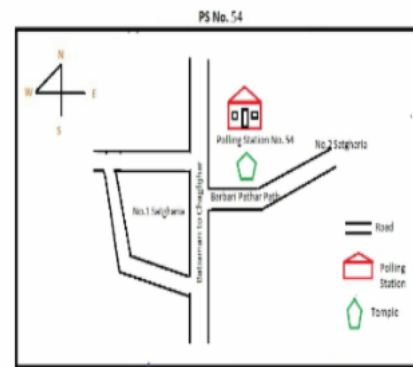

নিৰ্বাচক পঞ্জীয়ন বিষয়াৰ স্বাক্ষৰ

Nazri Naksha

Google Map View

Polling Station Building Front View

ভোটগ্ৰহন কেন্দ্ৰৰ সন্মুখৰ দৃশ্য

Cad View

Key MAP View

1 নাম : অলবিন এক্সা পিতাৰ নাম: আলিংশ এক্সা ঘৰ নং : 1 বয়স : 31 লিঙ্গ : মহিলা	LQX0430447 ফটো উপলব্ধ	2 নাম : সুধাকৰ পাৰিগা পিতাৰ নাম: খোগোপতী পাৰিগা ঘৰ নং : 09/01 বয়স : 29 লিঙ্গ : পুৰুষ	LQX0132928 ফটো উপলব্ধ	3 নাম : মধু কুমাৰী স্বামীৰ নাম: ৰাজু ঠাকুৰ ঘৰ নং : 05 বয়স : 26 লিঙ্গ : মহিলা	LQX1124296 ফটো উপলব্ধ
4 নাম : মদন দাস পিতাৰ নাম: এঠা দাস ঘৰ নং : 06 বয়স : 48 লিঙ্গ : পুৰুষ	LQX0530238 ফটো উপলব্ধ	5 নাম : শুকুৰ মণি দাস স্বামীৰ নাম: মদন দাস ঘৰ নং : 06 বয়স : 44 লিঙ্গ : মহিলা	LQX0530246 ফটো উপলব্ধ	S 6 নাম : প্ৰণালী ৰাভা স্বামীৰ নাম: বাপন ৰাভা ঘৰ নং : 07 বয়স : 23 লিঙ্গ : মহিলা	LQX7658792 ফটো উপলব্ধ
S 7 নাম : নিৰু দৈমাৰী স্বামীৰ নাম: সোমদোন দৈমাৰী ঘৰ নং : 10 বয়স : 52 লিঙ্গ : মহিলা	LQX4638806 ফটো উপলব্ধ	8 নাম : আনিছা বেংগ মাতৃৰ নাম: পৌলী সূৰিন ঘৰ নং : 12 বয়স : 21 লিঙ্গ : মহিলা	QBH0126862 ফটো উপলব্ধ	9 নাম : নুৰাস বেংগ মাতৃৰ নাম: পৌলী বেংগ ঘৰ নং : 12 বয়স : 19 লিঙ্গ : পুৰুষ	QBH0126870 ফটো উপলব্ধ
10 নাম : ঋতিক নায়ক পিতাৰ নাম: বসন্ত নায়ক ঘৰ নং : 10 বয়স : 23 লিঙ্গ : পুৰুষ	QBH0138230 ফটো উপলব্ধ	11 নাম : সঞ্জনা নায়ক পিতাৰ নাম: বসন্ত নায়ক ঘৰ নং : 10 বয়স : 21 লিঙ্গ : মহিলা	QBH0138248 ফটো উপলব্ধ	12 নাম : দশমী তান্তী স্বামীৰ নাম: টিক নাগ ঘৰ নং : 22 বয়স : 55 লিঙ্গ : মহিলা	LQX4639547 ফটো উপলব্ধ
13 নাম : দীপালি বসুমতাৰী স্বামীৰ নাম: খেৰ্ফোদ বসুমতাৰী ঘৰ নং : 22 বয়স : 51 লিঙ্গ : মহিলা	LQX0089045 ফটো উপলব্ধ	14 নাম : প্ৰীতি তাঁতী স্বামীৰ নাম: সুমন তাঁতী ঘৰ নং : 24 বয়স : 30 লিঙ্গ : মহিলা	QBH0120204 ফটো উপলব্ধ	15 নাম : কৈলাস শ্ৰীধৰ পিতাৰ নাম: মোহন শ্ৰীধৰ ঘৰ নং : 25 বয়স : 42 লিঙ্গ : পুৰুষ	QBH0002931 ফটো উপলব্ধ
16 নাম : বলবলি নায়ক স্বামীৰ নাম: বসন্ত নায়ক ঘৰ নং : 01 বয়স : 34 লিঙ্গ : মহিলা	LQX0510628 ফটো উপলব্ধ	17 নাম : যোগেন্দ্ৰ প্ৰসাদ গুপ্তা পিতাৰ নাম: মিশ্ৰী লাল সাহ ঘৰ নং : 00 বয়স : 65 লিঙ্গ : পুৰুষ	LQX4642880 ফটো উপলব্ধ	18 নাম : সিৰতি গুপ্তা স্বামীৰ নাম: যোগেন্দ্ৰ প্ৰসাদ গুপ্তা ঘৰ নং : 00 বয়স : 58 লিঙ্গ : মহিলা	LQX4642891 ফটো উপলব্ধ
19 নাম : এডমণ্ড টিৰকী পিতাৰ নাম: ভিক্টৰ টিৰকী ঘৰ নং : 89 বয়স : 26 লিঙ্গ : পুৰুষ	LQX0361089 ফটো উপলব্ধ	20 নাম : মনীশা টিৰকী পিতাৰ নাম: ভিক্টৰ টিৰকী ঘৰ নং : 53 বয়স : 29 লিঙ্গ : মহিলা	LQX7661093 ফটো উপলব্ধ	21 নাম : বেজন্তী পানিকা পিতাৰ নাম: প্ৰদীপ পানিকা ঘৰ নং : 53 বয়স : 25 লিঙ্গ : মহিলা	QBH0120212 ফটো উপলব্ধ
22 নাম : আকাশ পানিকা পিতাৰ নাম: প্ৰদীপ পানিকা ঘৰ নং : 53 বয়স : 20 লিঙ্গ : পুৰুষ	QBH0120220 ফটো উপলব্ধ	23 নাম : প্ৰেম তাতী স্বামীৰ নাম: ধনিধৰ তাতী ঘৰ নং : 56 বয়স : 62 লিঙ্গ : মহিলা	LQX4638180 ফটো উপলব্ধ	24 নাম : সুনিল লোহাৰ মাতৃৰ নাম: লক্ষী লোহাৰ ঘৰ নং : 56 বয়স : 31 লিঙ্গ : পুৰুষ	QBH0075341 ফটো উপলব্ধ
25 নাম : হেমো মাণ্ডিয়া পিতাৰ নাম: সান বাবু মাণ্ডিয়া ঘৰ নং : 62 বয়স : 24 লিঙ্গ : মহিলা	LQX0486597 ফটো উপলব্ধ	26 নাম : সুসমা মাণ্ডিয়া পিতাৰ নাম: সানবাবু মাণ্ডিয়া ঘৰ নং : 62 বয়স : 23 লিঙ্গ : মহিলা	LQX1156272 ফটো উপলব্ধ	27 নাম : ভাগ্য নায়ক স্বামীৰ নাম: গনেশ নায়ক ঘৰ নং : 63 বয়স : 23 লিঙ্গ : মহিলা	LQX1161926 ফটো উপলব্ধ
28 নাম : সনজ নায়ক পিতাৰ নাম: সংসুন্দাৰ নায়ক ঘৰ নং : 68 বয়স : 27 লিঙ্গ : মহিলা	LQX0566869 ফটো উপলব্ধ	29 নাম : বাদল নায়ক পিতাৰ নাম: সনাতন নায়ক ঘৰ নং : 66 বয়স : 28 লিঙ্গ : পুৰুষ	LQX1161918 ফটো উপলব্ধ	30 নাম : বীৰোচমনী নায়ক স্বামীৰ নাম: বাদল নায়ক ঘৰ নং : 66 বয়স : 26 লিঙ্গ : মহিলা	LQX1161900 ফটো উপলব্ধ