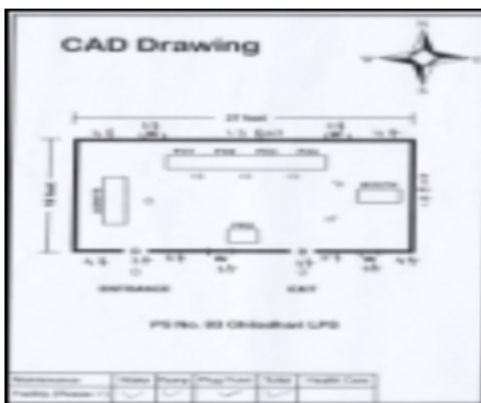

নিৰ্বাচক পঞ্জীয়ন বিষয়াৰ স্বাক্ষৰ

Nazri Naksha

Google Map View

Polling Station Building Front View

ভোটগ্ৰহন কেন্দ্ৰৰ সন্মুখৰ দৃশ্য

Cad View

Key MAP View

<p>E 1 HPQ1676386</p> <p>নাম : বেলি ৰাভা স্বামীৰ নাম: খেদ ৰাভা ঘৰ নং : ১ বয়স : ৭৭ লিঙ্গ : মহিলা</p> <p>ফটো উপলব্ধ</p>	<p>2 HPQ1676375</p> <p>নাম : ফুকন ৰাভা পিতাৰ নাম: খেদ ৰাভা ঘৰ নং : ১ বয়স : 57 লিঙ্গ : পুৰুষ</p> <p>ফটো উপলব্ধ</p>	<p>3 HPQ1676397</p> <p>নাম : নিলিমা ৰাভা স্বামীৰ নাম: ফুকন ৰাভা ঘৰ নং : ১ বয়স : 49 লিঙ্গ : মহিলা</p> <p>ফটো উপলব্ধ</p>
<p>4 HPQ0237503</p> <p>নাম : পল্লব ৰাভা পিতাৰ নাম: লাচিত ৰাভা ঘৰ নং : 01 বয়স : 26 লিঙ্গ : পুৰুষ</p> <p>ফটো উপলব্ধ</p>	<p>5 HPQ0237362</p> <p>নাম : দিলিপ ৰাভা পিতাৰ নাম: ফুকন ৰাভা ঘৰ নং : 01 বয়স : 25 লিঙ্গ : পুৰুষ</p> <p>ফটো উপলব্ধ</p>	<p>6 HPQ1228642</p> <p>নাম : নয়ন জ্যোতি ৰাভা পিতাৰ নাম: ফুকন ৰাভা ঘৰ নং : 01 বয়স : 25 লিঙ্গ : পুৰুষ</p> <p>ফটো উপলব্ধ</p>
<p>7 QBH0050880</p> <p>নাম : কবিতা ৰাভা স্বামীৰ নাম: নয়ন জ্যোতি ৰাভা ঘৰ নং : 01 বয়স : 24 লিঙ্গ : মহিলা</p> <p>ফটো উপলব্ধ</p>	<p>8 QBH0019372</p> <p>নাম : অঞ্জলী ৰাভা স্বামীৰ নাম: দিলীপ ৰাভা ঘৰ নং : 01 বয়স : 22 লিঙ্গ : মহিলা</p> <p>ফটো উপলব্ধ</p>	<p>9 QBH0049882</p> <p>নাম : জানকী বৰো স্বামীৰ নাম: পল্লব ৰাভা ঘৰ নং : 01 বয়স : 20 লিঙ্গ : মহিলা</p> <p>ফটো উপলব্ধ</p>
<p>10 HPQ1676422</p> <p>নাম : ভাগ্য ৰাভা পিতাৰ নাম: খেদ ৰাভা ঘৰ নং : ২ বয়স : 54 লিঙ্গ : পুৰুষ</p> <p>ফটো উপলব্ধ</p>	<p>11 HPQ1676433</p> <p>নাম : আলেশ্বৰী ৰাভা স্বামীৰ নাম: ভাগ্য ৰাভা ঘৰ নং : ২ বয়স : 49 লিঙ্গ : মহিলা</p> <p>ফটো উপলব্ধ</p>	<p>R 12 HPQ0408724</p> <p>নাম : মালবিকা শইকীয়া কাকতি স্বামীৰ নাম: মৃদুল কাকতি ঘৰ নং : ২ বয়স : 25 লিঙ্গ : মহিলা</p> <p>ফটো উপলব্ধ</p>
<p>13 QBH0049932</p> <p>নাম : গৌতম ৰাভা পিতাৰ নাম: ভাগ্য ৰাভা ঘৰ নং : 02 বয়স : 25 লিঙ্গ : পুৰুষ</p> <p>ফটো উপলব্ধ</p>	<p>E 14 HPQ1687098</p> <p>নাম : বিজয় ৰাভা পিতাৰ নাম: শুভ ৰাম ৰাভা ঘৰ নং : ৩৬ বয়স : 31 লিঙ্গ : পুৰুষ</p> <p>ফটো উপলব্ধ</p>	<p>15 HPQ1676648</p> <p>নাম : দুৰ্লভ ডেকা স্বামীৰ নাম: জয়ন্ত ঘৰ নং : ৪ বয়স : 54 লিঙ্গ : মহিলা</p> <p>ফটো উপলব্ধ</p>
<p>16 HPQ0225482</p> <p>নাম : মানসজ্যোতি ডেকা পিতাৰ নাম: দুৰ্লভ ডেকা ঘৰ নং : ৪ বয়স : 26 লিঙ্গ : পুৰুষ</p> <p>ফটো উপলব্ধ</p>	<p>17 HPQ1676762</p> <p>নাম : বাচিৰাম ৰাভা পিতাৰ নাম: ঘাওলা ৰাভা ঘৰ নং : ৬ বয়স : 61 লিঙ্গ : পুৰুষ</p> <p>ফটো উপলব্ধ</p>	<p>18 HPQ1676773</p> <p>নাম : গোক্লেই ৰাভা স্বামীৰ নাম: বাচিৰাম ৰাভা ঘৰ নং : ৬ বয়স : 54 লিঙ্গ : মহিলা</p> <p>ফটো উপলব্ধ</p>
<p>19 HPQ0292185</p> <p>নাম : শ্ৰেয়ালী ৰাভা স্বামীৰ নাম: কুশল ৰাভা ঘৰ নং : ৬ক বয়স : 37 লিঙ্গ : মহিলা</p> <p>ফটো উপলব্ধ</p>	<p>20 HPQ0132936</p> <p>নাম : অনিমা ৰাভা স্বামীৰ নাম: নবকুমাৰ ৰাভা ঘৰ নং : ৬ক বয়স : 30 লিঙ্গ : মহিলা</p> <p>ফটো উপলব্ধ</p>	<p>21 HPQ1676784</p> <p>নাম : নবকুমাৰ ৰাভা পিতাৰ নাম: ঘাওলা ৰাভা ঘৰ নং : ৬ক বয়স : 45 লিঙ্গ : পুৰুষ</p> <p>ফটো উপলব্ধ</p>
<p>22 HPQ1676795</p> <p>নাম : কুশল ৰাভা পিতাৰ নাম: ঘাওলা ৰাভা ঘৰ নং : ৬ক বয়স : 44 লিঙ্গ : পুৰুষ</p> <p>ফটো উপলব্ধ</p>	<p>23 HPQ1687532</p> <p>নাম : হেমলতা ৰাভা মাতৃৰ নাম: চেপাতী ৰাভা ঘৰ নং : ৬ক বয়স : 36 লিঙ্গ : মহিলা</p> <p>ফটো উপলব্ধ</p>	<p>24 HPQ1676853</p> <p>নাম : কানুৰাম ৰাভা পিতাৰ নাম: ঘাওলা ৰাভা ঘৰ নং : ৭ বয়স : 64 লিঙ্গ : পুৰুষ</p> <p>ফটো উপলব্ধ</p>
<p>25 HPQ1676864</p> <p>নাম : প্ৰমিলা ৰাভা স্বামীৰ নাম: কানুৰাম ৰাভা ঘৰ নং : ৭ বয়স : 59 লিঙ্গ : মহিলা</p> <p>ফটো উপলব্ধ</p>	<p>26 HPQ1676886</p> <p>নাম : ৰঞ্জিত ৰাভা পিতাৰ নাম: কানুৰাম ৰাভা ঘৰ নং : ৭ বয়স : 38 লিঙ্গ : পুৰুষ</p> <p>ফটো উপলব্ধ</p>	<p>#2 27 HPQ0469593</p> <p>নাম : নৱনিতা ডেকা স্বামীৰ নাম: ৰঞ্জিত ৰাভা ঘৰ নং : ৭ বয়স : 38 লিঙ্গ : মহিলা</p> <p>ফটো উপলব্ধ</p>
<p>28 HPQ0144147</p> <p>নাম : দিপিকা ৰাভা স্বামীৰ নাম: ৰঞ্জিত ৰাভা ঘৰ নং : 7 বয়স : 31 লিঙ্গ : মহিলা</p> <p>ফটো উপলব্ধ</p>	<p>29 HPQ4255352</p> <p>নাম : অমিৰ ৰাজ ৰাভা পিতাৰ নাম: মনোজ ৰাভা ঘৰ নং : 7 বয়স : 22 লিঙ্গ : পুৰুষ</p> <p>ফটো উপলব্ধ</p>	<p>30 HPQ1676922</p> <p>নাম : বিমলা ৰাভা পিতাৰ নাম: গালা ৰাভা ঘৰ নং : ৮ বয়স : 54 লিঙ্গ : মহিলা</p> <p>ফটো উপলব্ধ</p>