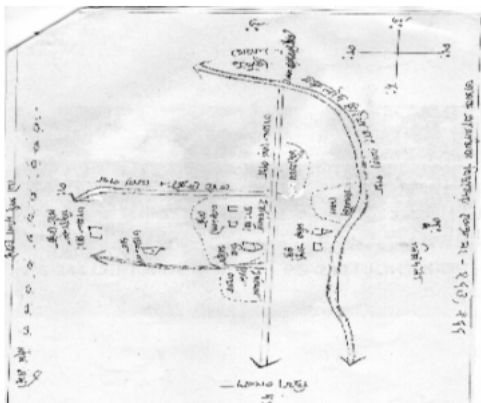

Nazri Naksha