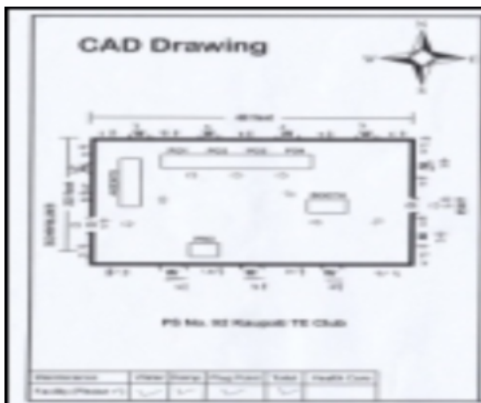

নিৰ্বাচক পঞ্জীয়ন বিষয়াৰ স্বাক্ষৰ

Nazri Naksha

Google Map View

Polling Station Building Front View

ভোটগ্ৰহন কেন্দ্ৰৰ সন্মুখৰ দৃশ্য

Cad View

Key MAP View

<p>S 1 HPQ1684986</p> <p>নাম : মুকুন্দ দৈমৰী মাতৃৰ নাম : গুণেশ্বৰী বদাৰ ঘৰ নং : 25 বয়স : 35 লিঙ্গ : মহিলা</p> <p>ফটো উপলব্ধ</p>	<p>S 2 HPQ0497818</p> <p>নাম : গীতাজলি দাস স্বামীৰ নাম : পিৰিচ চন্দ্ৰ দাস ঘৰ নং : 53 বয়স : 26 লিঙ্গ : মহিলা</p> <p>ফটো উপলব্ধ</p>	<p>3 HPQ1212943</p> <p>নাম : ৰিতুমণী বড়ো স্বামীৰ নাম : জিতেন বড়ো ঘৰ নং : 67 বয়স : 29 লিঙ্গ : মহিলা</p> <p>ফটো উপলব্ধ</p>
<p>S 4 HPQ0487926</p> <p>নাম : বনশ্ৰী বড়ো স্বামীৰ নাম : অন্তৰ্জন বড়ো ঘৰ নং : 84 বয়স : 27 লিঙ্গ : মহিলা</p> <p>ফটো উপলব্ধ</p>	<p>S 5 HPQ1684497</p> <p>নাম : দীপালী বড়ো মাতৃৰ নাম : ভাটি বড়ো ঘৰ নং : 86 বয়স : 51 লিঙ্গ : মহিলা</p> <p>ফটো উপলব্ধ</p>	<p>6 HPQ0554469</p> <p>নাম : সাগৰিকা ৰাভা স্বামীৰ নাম : নবজিত বড়ো ঘৰ নং : 103 বয়স : 26 লিঙ্গ : মহিলা</p> <p>ফটো উপলব্ধ</p>
<p>7 HPQ0580258</p> <p>নাম : ৰিংকু ৰাভা পিতাৰ নাম : গস্তাৰ ৰাভা ঘৰ নং : 107 বয়স : 33 লিঙ্গ : পুৰুষ</p> <p>ফটো উপলব্ধ</p>	<p>8 QBH0155085</p> <p>নাম : বৰ্ণালী বড়ো স্বামীৰ নাম : বাবুল বড়ো ঘৰ নং : 108 বয়স : 28 লিঙ্গ : মহিলা</p> <p>ফটো উপলব্ধ</p>	<p>9 HPQ1684282</p> <p>নাম : ঘাওলী বড়ো স্বামীৰ নাম : কান্দাৰাম বড়ো ঘৰ নং : 110 বয়স : 69 লিঙ্গ : মহিলা</p> <p>ফটো উপলব্ধ</p>
<p>10 HPQ1682695</p> <p>নাম : দেবকান্ত কলিতা পিতাৰ নাম : অস্তিৰাম কলিতা ঘৰ নং : 110 বয়স : 68 লিঙ্গ : পুৰুষ</p> <p>ফটো উপলব্ধ</p>	<p>11 HPQ1682708</p> <p>নাম : কল্যাণী কলিতা স্বামীৰ নাম : দেবকান্ত কলিতা ঘৰ নং : 110 বয়স : 54 লিঙ্গ : মহিলা</p> <p>ফটো উপলব্ধ</p>	<p>12 HPQ1733079</p> <p>নাম : বিনয় কলিতা পিতাৰ নাম : দেবকান্ত কলিতা ঘৰ নং : 110 বয়স : 34 লিঙ্গ : পুৰুষ</p> <p>ফটো উপলব্ধ</p>
<p>13 HPQ1192186</p> <p>নাম : নমিতা ভূঞা স্বামীৰ নাম : ধনমণি কলিতা ঘৰ নং : 110 বয়স : 31 লিঙ্গ : মহিলা</p> <p>ফটো উপলব্ধ</p>	<p>14 HPQ1687452</p> <p>নাম : ধনমণি কলিতা পিতাৰ নাম : দেব কান্ত কলিতা ঘৰ নং : 110 বয়স : 29 লিঙ্গ : পুৰুষ</p> <p>ফটো উপলব্ধ</p>	<p>S 15 HPQ0524454</p> <p>নাম : আৰতী ডেকা স্বামীৰ নাম : বিপুল ডেকা ঘৰ নং : 110 বয়স : 27 লিঙ্গ : মহিলা</p> <p>ফটো উপলব্ধ</p>
<p>S 16 HPQ1295922</p> <p>নাম : আৰতী ডেকা স্বামীৰ নাম : বিপুল ডেকা ঘৰ নং : 110 বয়স : 27 লিঙ্গ : মহিলা</p> <p>ফটো উপলব্ধ</p>	<p>17 HPQ1682742</p> <p>নাম : কুমাৰী ৰাভা স্বামীৰ নাম : চুচেন ৰাভা ঘৰ নং : 111 বয়স : 59 লিঙ্গ : মহিলা</p> <p>ফটো উপলব্ধ</p>	<p>18 HPQ1682775</p> <p>নাম : কমলেশ্বৰ ৰাভা পিতাৰ নাম : চুচেন ৰাভা ঘৰ নং : 111 বয়স : 42 লিঙ্গ : পুৰুষ</p> <p>ফটো উপলব্ধ</p>
<p>19 HPQ1682764</p> <p>নাম : যশোদা ৰাভা স্বামীৰ নাম : গুমাৰু ৰাভা ঘৰ নং : 111 বয়স : 41 লিঙ্গ : মহিলা</p> <p>ফটো উপলব্ধ</p>	<p>20 HPQ1682753</p> <p>নাম : গুমাৰু ৰাভা পিতাৰ নাম : চুচেন ৰাভা ঘৰ নং : 111 বয়স : 39 লিঙ্গ : পুৰুষ</p> <p>ফটো উপলব্ধ</p>	<p>21 HPQ1682786</p> <p>নাম : ৰীতা ৰাভা স্বামীৰ নাম : কমলেশ্বৰ ৰাভা ঘৰ নং : 111 বয়স : 36 লিঙ্গ : মহিলা</p> <p>ফটো উপলব্ধ</p>
<p>22 HPQ1682800</p> <p>নাম : চৰ্মেশ্বৰী ৰাভা স্বামীৰ নাম : হৰেন ৰাভা ঘৰ নং : 112 বয়স : 67 লিঙ্গ : মহিলা</p> <p>ফটো উপলব্ধ</p>	<p>23 HPQ1682811</p> <p>নাম : কমলা ৰাভা পিতাৰ নাম : হৰেন ৰাভা ঘৰ নং : 112 বয়স : 47 লিঙ্গ : মহিলা</p> <p>ফটো উপলব্ধ</p>	<p>24 HPQ1682833</p> <p>নাম : নবনীতা ৰাভা স্বামীৰ নাম : কমলা ৰাভা ঘৰ নং : 112 বয়স : 42 লিঙ্গ : মহিলা</p> <p>ফটো উপলব্ধ</p>
<p>25 HPQ1682844</p> <p>নাম : যোগেন ৰাভা পিতাৰ নাম : হৰেন্দ ৰাভা ঘৰ নং : 112 বয়স : 36 লিঙ্গ : পুৰুষ</p> <p>ফটো উপলব্ধ</p>	<p>26 HPQ1682855</p> <p>নাম : চম্পা ৰাভা স্বামীৰ নাম : যোগেন ৰাভা ঘৰ নং : 112 বয়স : 31 লিঙ্গ : মহিলা</p> <p>ফটো উপলব্ধ</p>	<p>S 27 HPQ1682866</p> <p>নাম : কান্তিৰাম ৰাভা পিতাৰ নাম : কল্যাণ ৰাভা ঘৰ নং : 113 বয়স : 77 লিঙ্গ : পুৰুষ</p> <p>ফটো উপলব্ধ</p>
<p>28 HPQ1682888</p> <p>নাম : প্ৰভাত ৰাভা পিতাৰ নাম : কান্তিৰাম ৰাভা ঘৰ নং : 113 বয়স : 54 লিঙ্গ : পুৰুষ</p> <p>ফটো উপলব্ধ</p>	<p>29 HPQ1682899</p> <p>নাম : ভূমিত্ৰা ৰাভা স্বামীৰ নাম : প্ৰভাত ৰাভা ঘৰ নং : 113 বয়স : 49 লিঙ্গ : মহিলা</p> <p>ফটো উপলব্ধ</p>	<p>30 HPQ1682902</p> <p>নাম : ৰতা ৰাভা পিতাৰ নাম : কান্তিৰাম ৰাভা ঘৰ নং : 113 বয়স : 44 লিঙ্গ : পুৰুষ</p> <p>ফটো উপলব্ধ</p>