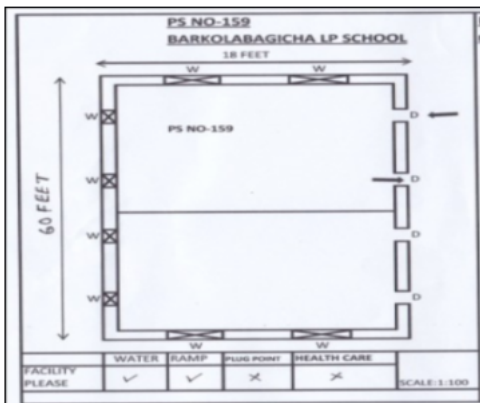

নিৰ্বাচক পঞ্জীয়ন বিষয়াৰ স্বাক্ষৰ

Nazri Naksha

Google Map View

Polling Station Building Front View

ভোটগ্ৰহন কেন্দ্ৰৰ সন্মুখৰ দৃশ্য

Cad View

Key MAP View

1 নাম : বলাই দাস পিতাৰ নাম: মধুসূদন দাস ঘৰ নং : 1 বয়স : 74 লিঙ্গ : পুৰুষ	HPQ1157444 ফটো উপলব্ধ	2 নাম : কালীদাসী দাস স্বামীৰ নাম: দাসীবলাই দাস ঘৰ নং : 1 বয়স : 64 লিঙ্গ : মহিলা	HPQ1157455 ফটো উপলব্ধ	3 নাম : প্রদীপ দাস পিতাৰ নাম: বলাই দাস ঘৰ নং : 1 বয়স : 49 লিঙ্গ : পুৰুষ	HPQ1157466 ফটো উপলব্ধ
4 নাম : যশোদা দাস স্বামীৰ নাম: প্রদীপ দাস ঘৰ নং : 1 বয়স : 44 লিঙ্গ : মহিলা	HPQ1157477 ফটো উপলব্ধ	5 নাম : সহদেব দাস পিতাৰ নাম: বলাই দাস ঘৰ নং : 1 বয়স : 39 লিঙ্গ : পুৰুষ	HPQ1157488 ফটো উপলব্ধ	6 নাম : জয়মতী দাস স্বামীৰ নাম: সহদেব দাস ঘৰ নং : 1 বয়স : 37 লিঙ্গ : মহিলা	HPQ1157499 ফটো উপলব্ধ
7 নাম : অধীৰ দাস পিতাৰ নাম: বলাই দাস ঘৰ নং : 1 বয়স : 32 লিঙ্গ : পুৰুষ	HPQ0011426 ফটো উপলব্ধ	8 নাম : উদয় চান দাস পিতাৰ নাম: বলাই দাস ঘৰ নং : 1 বয়স : 31 লিঙ্গ : পুৰুষ	HPQ0011406 ফটো উপলব্ধ	9 নাম : বিংকুবালা দাস স্বামীৰ নাম: উদয় চান দাস ঘৰ নং : 1 বয়স : 29 লিঙ্গ : মহিলা	HPQ0334441 ফটো উপলব্ধ
10 নাম : শুভাৰাণী দাস স্বামীৰ নাম: গৌৰচান দাস ঘৰ নং : 1 বয়স : 29 লিঙ্গ : মহিলা	HPQ0334458 ফটো উপলব্ধ	11 নাম : প্রবীন দাস পিতাৰ নাম: প্রদীপ দাস ঘৰ নং : 01 বয়স : 27 লিঙ্গ : পুৰুষ	QBH0105346 ফটো উপলব্ধ	12 নাম : নবীন দাস পিতাৰ নাম: প্রদীপ দাস ঘৰ নং : 01 বয়স : 26 লিঙ্গ : পুৰুষ	HPQ0261271 ফটো উপলব্ধ
13 নাম : জয়ন্ত চহৰীয়া পিতাৰ নাম: উদয় চহৰীয়া ঘৰ নং : 1 বয়স : 25 লিঙ্গ : পুৰুষ	HPQ0543231 ফটো উপলব্ধ	14 নাম : অনিমা দাস পিতাৰ নাম: প্রদীপ দাস ঘৰ নং : 01 বয়স : 20 লিঙ্গ : মহিলা	QBH0105627 ফটো উপলব্ধ	15 নাম : বীতা বিশ্বাস স্বামীৰ নাম: নৰেশ বিশ্বাস ঘৰ নং : 2 বয়স : 54 লিঙ্গ : মহিলা	HPQ1157513 ফটো উপলব্ধ
16 নাম : পৰেশ বিশ্বাস পিতাৰ নাম: কেৰু বিশ্বাস ঘৰ নং : 2 বয়স : 54 লিঙ্গ : পুৰুষ	HPQ1157524 ফটো উপলব্ধ	17 নাম : দযাৰানী বিশ্বাস স্বামীৰ নাম: পৰেশ বিশ্বাস ঘৰ নং : 2 বয়স : 49 লিঙ্গ : মহিলা	HPQ1157535 ফটো উপলব্ধ	18 নাম : বকুল বিশ্বাস পিতাৰ নাম: নৰেশ বিশ্বাস ঘৰ নং : 2 বয়স : 31 লিঙ্গ : পুৰুষ	HPQ0065987 ফটো উপলব্ধ
19 নাম : বিপুল বিশ্বাস পিতাৰ নাম: নৰেশ বিশ্বাস ঘৰ নং : 2 বয়স : 26 লিঙ্গ : পুৰুষ	HPQ0435495 ফটো উপলব্ধ	20 নাম : শিল্পী বিশ্বাস মাতৃৰ নাম: বীতা বিশ্বাস ঘৰ নং : 02 বয়স : 24 লিঙ্গ : মহিলা	QBH0085050 ফটো উপলব্ধ	21 নাম : জয়ন্ত দাস পিতাৰ নাম: আমিয় কুমাৰ দাস ঘৰ নং : 08 বয়স : 32 লিঙ্গ : পুৰুষ	HPQ0173187 ফটো উপলব্ধ
22 নাম : কানন ৰায় পিতাৰ নাম: আনন্দ ৰায় ঘৰ নং : 5 বয়স : 66 লিঙ্গ : মহিলা	HPQ1157568 ফটো উপলব্ধ	23 নাম : অবলা ৰায় মাতৃৰ নাম: কানন ৰায় ঘৰ নং : 5 বয়স : 41 লিঙ্গ : মহিলা	HPQ1157579 ফটো উপলব্ধ	24 নাম : চপলা ৰায় মাতৃৰ নাম: কানন ৰায় ঘৰ নং : 5 বয়স : 38 লিঙ্গ : মহিলা	HPQ1157580 ফটো উপলব্ধ
25 নাম : বিশ্বজিত ৰায় মাতৃৰ নাম: কানন ৰায় ঘৰ নং : 05 বয়স : 34 লিঙ্গ : পুৰুষ	QBH0105270 ফটো উপলব্ধ	26 নাম : ইন্দ্ৰজিৎ ৰায় মাতৃৰ নাম: কানন ৰায় ঘৰ নং : 5 বয়স : 27 লিঙ্গ : পুৰুষ	HPQ0261255 ফটো উপলব্ধ	27 নাম : বিশাল সৰকাৰ পিতাৰ নাম: ভবেন সৰকাৰ ঘৰ নং : 05 বয়স : 23 লিঙ্গ : পুৰুষ	QBH0105254 ফটো উপলব্ধ
28 নাম : অবিদ্য বিশ্বাস স্বামীৰ নাম: মতিলাল বিশ্বাস ঘৰ নং : 6 বয়স : 69 লিঙ্গ : মহিলা	HPQ1157591 ফটো উপলব্ধ	29 নাম : মনোৰঞ্জন বিশ্বাস পিতাৰ নাম: মতিলাল বিশ্বাস ঘৰ নং : 6 বয়স : 47 লিঙ্গ : পুৰুষ	HPQ1157604 ফটো উপলব্ধ	30 নাম : নিৰদ্য ডেকা বিশ্বাস স্বামীৰ নাম: মনোৰঞ্জন বিশ্বাস ঘৰ নং : 6 বয়স : 40 লিঙ্গ : মহিলা	HPQ1157615 ফটো উপলব্ধ