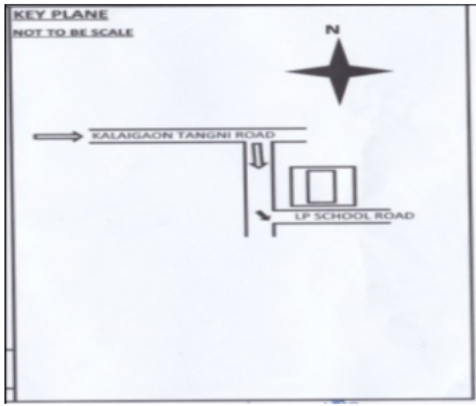

Nazri Naksha