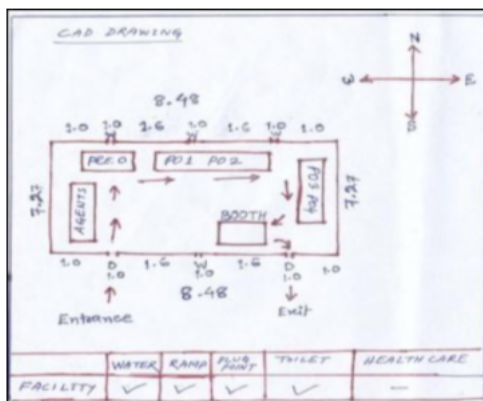

নিৰ্বাচক পঞ্জীয়ন বিষয়াৰ স্বাক্ষৰ

Nazri Naksha

Google Map View

Polling Station Building Front View

ভোটগ্ৰহন কেন্দ্ৰৰ সন্মুখৰ দৃশ্য

Cad View

Key MAP View

1 নাম : বামপ্ৰসাদ চৌহান পিতাৰ নাম: চেঠাৰু চৌহান ঘৰ নং : 1 বয়স : 57 লিঙ্গ : পুৰুষ	HPQ1124578 ফটো উপলব্ধ	2 নাম : উৰ্মিলা চৌহান স্বামীৰ নাম: বামপ্ৰসাদ চৌহান ঘৰ নং : 1 বয়স : 46 লিঙ্গ : মহিলা	HPQ1124589 ফটো উপলব্ধ	3 নাম : অজয় চৌহান পিতাৰ নাম: ভীমৰাজ চৌহান ঘৰ নং : 1 বয়স : 29 লিঙ্গ : পুৰুষ	HPQ1129948 ফটো উপলব্ধ
4 নাম : ধীৰাজ চৌহান পিতাৰ নাম: বামপ্ৰসাদ চৌহান ঘৰ নং : 01 বয়স : 26 লিঙ্গ : পুৰুষ	HPQ0463604 ফটো উপলব্ধ	5 নাম : সুভদ্ৰা চৌহান স্বামীৰ নাম: প্ৰধুমন চৌহান ঘৰ নং : 1 বয়স : 26 লিঙ্গ : মহিলা	HPQ4255725 ফটো উপলব্ধ	6 নাম : কামাখ্যা চৌহান পিতাৰ নাম: ভীমৰাজ চৌহান ঘৰ নং : 01 বয়স : 25 লিঙ্গ : পুৰুষ	HPQ0482216 ফটো উপলব্ধ
7 নাম : প্ৰধুমন চৌহান পিতাৰ নাম: ভীমৰাজ চৌহান ঘৰ নং : 1 বয়স : 25 লিঙ্গ : পুৰুষ	HPQ4255980 ফটো উপলব্ধ	8 নাম : বিকাশ চৌহান পিতাৰ নাম: বামপ্ৰসাদ চৌহান ঘৰ নং : 01 বয়স : 24 লিঙ্গ : পুৰুষ	HPQ0463570 ফটো উপলব্ধ	9 নাম : গায়ত্ৰী চৌহান স্বামীৰ নাম: অজয় চৌহান ঘৰ নং : 1 বয়স : 24 লিঙ্গ : মহিলা	QBH0067124 ফটো উপলব্ধ
10 নাম : চিংকুমৰী চৌহান পিতাৰ নাম: ভীমৰাজ চৌহান ঘৰ নং : 1 বয়স : 23 লিঙ্গ : মহিলা	HPQ4254843 ফটো উপলব্ধ	11 নাম : ভীমৰাজ চৌহান পিতাৰ নাম: চেঠাৰু চৌহান ঘৰ নং : 1ক বয়স : 49 লিঙ্গ : পুৰুষ	HPQ1124590 ফটো উপলব্ধ	12 নাম : সন্মন্দৰী চৌহান স্বামীৰ নাম: ভীমৰাজ চৌহান ঘৰ নং : 1ক বয়স : 45 লিঙ্গ : মহিলা	HPQ1124603 ফটো উপলব্ধ
13 নাম : গিৰিজা চৌহান মাতৃৰ নাম: বগীয়া চৌহান ঘৰ নং : 3 বয়স : 59 লিঙ্গ : মহিলা	HPQ1124625 ফটো উপলব্ধ	14 নাম : মন সাধু চৌহান পিতাৰ নাম: বগৰু চৌহান ঘৰ নং : 3 বয়স : 56 লিঙ্গ : পুৰুষ	HPQ1124636 ফটো উপলব্ধ	15 নাম : বাসন্তী চৌহান স্বামীৰ নাম: মনচাধু চৌহান ঘৰ নং : 3 বয়স : 50 লিঙ্গ : মহিলা	HPQ1124647 ফটো উপলব্ধ
16 নাম : বঞ্জ চৌহান পিতাৰ নাম: মনচাধু চৌহান ঘৰ নং : 3 বয়স : 27 লিঙ্গ : মহিলা	HPQ0095935 ফটো উপলব্ধ	17 নাম : বিপুল চৌহান পিতাৰ নাম: মনচাধু চৌহান ঘৰ নং : 3 বয়স : 26 লিঙ্গ : পুৰুষ	HPQ0409383 ফটো উপলব্ধ	18 নাম : সংগীতা চৌহান স্বামীৰ নাম: বিপুল চৌহান ঘৰ নং : 3 বয়স : 22 লিঙ্গ : মহিলা	QBH0068270 ফটো উপলব্ধ
E 19 নাম : স্বৰস্বতী চৌহান স্বামীৰ নাম: চাঙুৰ চৌহান ঘৰ নং : 8 বয়স : 79 লিঙ্গ : মহিলা	HPQ1124749 ফটো উপলব্ধ	20 নাম : বঙ্গলাল চৌহান পিতাৰ নাম: চাঙুৰ চৌহান ঘৰ নং : 8 বয়স : 58 লিঙ্গ : পুৰুষ	HPQ1124670 ফটো উপলব্ধ	21 নাম : মহেন্দ্ৰ লাল চৌহান পিতাৰ নাম: চাঙুৰ চৌহান ঘৰ নং : 8 বয়স : 50 লিঙ্গ : পুৰুষ	HPQ1124681 ফটো উপলব্ধ
22 নাম : নন্দলাল চৌহান পিতাৰ নাম: চাঙুৰ চৌহান ঘৰ নং : 8 বয়স : 48 লিঙ্গ : পুৰুষ	HPQ1124692 ফটো উপলব্ধ	23 নাম : কৃষ্ণা লাল চৌহান পিতাৰ নাম: চাঙুৰ চৌহান ঘৰ নং : 8 বয়স : 46 লিঙ্গ : পুৰুষ	HPQ1124705 ফটো উপলব্ধ	24 নাম : লক্ষ্মিনি চৌহান স্বামীৰ নাম: মহেন্দ্ৰ লাল চৌহান ঘৰ নং : 4 বয়স : 45 লিঙ্গ : মহিলা	HPQ0110916 ফটো উপলব্ধ
25 নাম : বাসমতী চৌহান স্বামীৰ নাম: নন্দলাল চৌহান ঘৰ নং : 8 বয়স : 44 লিঙ্গ : মহিলা	HPQ1124738 ফটো উপলব্ধ	26 নাম : মোহনলাল চৌহান পিতাৰ নাম: চাঙুৰ চৌহান ঘৰ নং : 8 বয়স : 44 লিঙ্গ : পুৰুষ	HPQ1124716 ফটো উপলব্ধ	27 নাম : পৰ্বতী চৌহান স্বামীৰ নাম: বঙ্গলাল চৌহান ঘৰ নং : 8 বয়স : 42 লিঙ্গ : মহিলা	HPQ1124727 ফটো উপলব্ধ
28 নাম : কচিলা চৌহান স্বামীৰ নাম: মোহনলাল চৌহান ঘৰ নং : 8 বয়স : 39 লিঙ্গ : মহিলা	HPQ1124750 ফটো উপলব্ধ	29 নাম : অভিষেক চৌহান পিতাৰ নাম: মহেন্দ্ৰ চৌহান ঘৰ নং : 4 বয়স : 24 লিঙ্গ : পুৰুষ	HPQ4254868 ফটো উপলব্ধ	30 নাম : শান্তিয়া চৌহান স্বামীৰ নাম: ভৰত চৌহান ঘৰ নং : 5 বয়স : 49 লিঙ্গ : মহিলা	HPQ1124772 ফটো উপলব্ধ