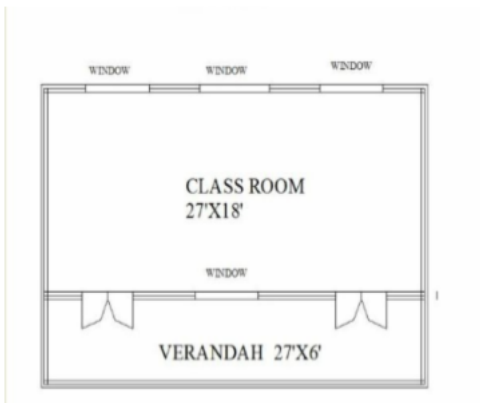

নিৰ্বাচক পঞ্জীয়ন বিষয়াৰ স্বাক্ষৰ

Nazri Naksha

Google Map View

Polling Station Building Front View

ভোটগ্ৰহন কেন্দ্ৰৰ সন্মুখৰ দৃশ্য

Cad View

Key MAP View

1 নাম : ভাগবত শ্বাহ পিতাৰ নাম: লালধাৰী শ্বাহ ঘৰ নং : 1 বয়স : 55 লিঙ্গ : পুৰুষ	LQX4434575 ফটো উপলব্ধ	2 নাম : আশা দেবী শ্বাহ স্বামীৰ নাম: ভাগবত শ্বাহ ঘৰ নং : 1 বয়স : 38 লিঙ্গ : মহিলা	LQX1592252 ফটো উপলব্ধ	3 নাম : নিখিল শ্বাহ পিতাৰ নাম: ভাগবত শ্বাহ ঘৰ নং : 1 বয়স : 24 লিঙ্গ : পুৰুষ	LQX0482091 ফটো উপলব্ধ
4 নাম : বমেশ তাঁতি পিতাৰ নাম: সেনাপতি তাঁতি ঘৰ নং : 01 বয়স : 24 লিঙ্গ : পুৰুষ	LQX0459339 ফটো উপলব্ধ	5 নাম : বাজেন্টি তাঁতি স্বামীৰ নাম: বমেশ তাঁতি ঘৰ নং : 01 বয়স : 24 লিঙ্গ : মহিলা	QBH0154658 ফটো উপলব্ধ	6 নাম : চিমনীয়া শ্বাহ পিতাৰ নাম: লালধাৰী শ্বাহ ঘৰ নং : 2 বয়স : 70 লিঙ্গ : পুৰুষ	LQX4434597 ফটো উপলব্ধ
7 নাম : সুমিত্ৰা শ্বাহ স্বামীৰ নাম: চিমনীয়া শ্বাহ ঘৰ নং : 2 বয়স : 63 লিঙ্গ : মহিলা	LQX4434600 ফটো উপলব্ধ	E 8 নাম : চুকৰীয়া শ্বাহ স্বামীৰ নাম: চিমনীয়া শ্বাহ ঘৰ নং : 2 বয়স : 60 লিঙ্গ : মহিলা	LQX4434611 ফটো উপলব্ধ	9 নাম : দেবৰাজ শ্বাহ পিতাৰ নাম: চিমনীয়া শ্বাহ ঘৰ নং : 2 বয়স : 40 লিঙ্গ : পুৰুষ	LQX4434622 ফটো উপলব্ধ
10 নাম : চঞ্জ দেবী স্বামীৰ নাম: দেবৰাজ শ্বাহ ঘৰ নং : 2 বয়স : 37 লিঙ্গ : মহিলা	LQX4434633 ফটো উপলব্ধ	11 নাম : ভোলা শ্বাহ পিতাৰ নাম: চিমনীয়া শ্বাহ ঘৰ নং : 02 বয়স : 32 লিঙ্গ : পুৰুষ	LQX0137398 ফটো উপলব্ধ	12 নাম : তাৰা কুমাৰী শ্বাহ স্বামীৰ নাম: ভোলা শ্বাহ ঘৰ নং : 2 বয়স : 32 লিঙ্গ : মহিলা	QBH0105585 ফটো উপলব্ধ
S 13 নাম : দয়া চাহ পিতাৰ নাম: চিমনীয়া চাহ ঘৰ নং : 2 বয়স : 80 লিঙ্গ : মহিলা	LQX0310292 ফটো উপলব্ধ	14 নাম : পাপ শ্বাহ পিতাৰ নাম: চিমনীয়া শ্বাহ ঘৰ নং : 02 বয়স : 29 লিঙ্গ : পুৰুষ	LQX0137489 ফটো উপলব্ধ	15 নাম : সতীশ কুমাৰ চাহ পিতাৰ নাম: চিমনীয়া চাহ ঘৰ নং : 02 বয়স : 20 লিঙ্গ : পুৰুষ	QBH0103192 ফটো উপলব্ধ
16 নাম : সুভাস মাৰী পিতাৰ নাম: গোপাল মাৰী ঘৰ নং : 2 কু বয়স : 42 লিঙ্গ : পুৰুষ	LQX0111195 ফটো উপলব্ধ	17 নাম : গীতা মাৰী স্বামীৰ নাম: সুভাস মাৰী ঘৰ নং : 2 কু বয়স : 40 লিঙ্গ : মহিলা	LQX0111260 ফটো উপলব্ধ	18 নাম : শ্যামল সাউদ পিতাৰ নাম: উমেশ সাউদ ঘৰ নং : 3 বয়স : 48 লিঙ্গ : পুৰুষ	LQX4434666 ফটো উপলব্ধ
19 নাম : অনিমা বৈশ্য স্বামীৰ নাম: শ্যামল বৈশ্য ঘৰ নং : 3 বয়স : 43 লিঙ্গ : মহিলা	LQX0204339 ফটো উপলব্ধ	S 20 নাম : দিপাঞ্জলী সাউদ পিতাৰ নাম: উমেশ সাউদ ঘৰ নং : 3 বয়স : 42 লিঙ্গ : মহিলা	LQX4434677 ফটো উপলব্ধ	21 নাম : অৰ্জুন সাউদ পিতাৰ নাম: শ্যামল সাউদ ঘৰ নং : 3 বয়স : 29 লিঙ্গ : পুৰুষ	LQX0538652 ফটো উপলব্ধ
22 নাম : বিমল সাউদ পিতাৰ নাম: মহেন্দ্ৰ সাউদ ঘৰ নং : 8 বয়স : 67 লিঙ্গ : পুৰুষ	LQX4434688 ফটো উপলব্ধ	23 নাম : লাবন্য সাউদ স্বামীৰ নাম: বিমল সাউদ ঘৰ নং : 8 বয়স : 62 লিঙ্গ : মহিলা	LQX4434699 ফটো উপলব্ধ	24 নাম : গিতা দৈমাৰী স্বামীৰ নাম: খাছাউ দৈমাৰী ঘৰ নং : 4 বয়স : 52 লিঙ্গ : মহিলা	LQX0284273 ফটো উপলব্ধ
25 নাম : অজন্ত সাউদ পিতাৰ নাম: বিমল সাউদ ঘৰ নং : 8 বয়স : 36 লিঙ্গ : পুৰুষ	LQX4434713 ফটো উপলব্ধ	26 নাম : নিতুল সাউদ পিতাৰ নাম: বিমল সাউদ ঘৰ নং : 8 বয়স : 33 লিঙ্গ : পুৰুষ	LQX4441923 ফটো উপলব্ধ	27 নাম : ৰুপৰেখা কলিতা সাউদ স্বামীৰ নাম: নিতুল সাউদ ঘৰ নং : 8 বয়স : 31 লিঙ্গ : মহিলা	LQX0425116 ফটো উপলব্ধ
28 নাম : মুনাল সাউদ পিতাৰ নাম: বিমল সাউদ ঘৰ নং : 8 বয়স : 30 লিঙ্গ : পুৰুষ	LQX1591862 ফটো উপলব্ধ	29 নাম : ললিতা বড়ো সাউদ স্বামীৰ নাম: অজন্তা সাউদ ঘৰ নং : 4 বয়স : 30 লিঙ্গ : মহিলা	LQX0259960 ফটো উপলব্ধ	30 নাম : লক্ষীন্দৰ শৰ্মা পিতাৰ নাম: লক্ষী শৰ্মা ঘৰ নং : 5 বয়স : 50 লিঙ্গ : পুৰুষ	LQX4434735 ফটো উপলব্ধ