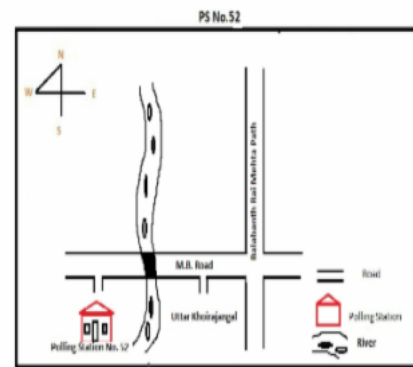

নিৰ্বাচক পঞ্জীয়ন বিষয়াৰ স্বাক্ষৰ

Nazri Naksha

Google Map View

Polling Station Building Front View

ভোটগ্ৰহন কেন্দ্ৰৰ সন্মুখৰ দৃশ্য

Cad View

Key MAP View

1 নাম : ভাগবত শ্বাহ পিতাৰ নাম: লালধাৰী শ্বাহ ঘৰ নং : 1 বয়স : 55 লিঙ্গ : পুৰুষ	LQX4434575 ফটো উপলব্ধ	2 নাম : আশা দেবী শ্বাহ স্বামীৰ নাম: ভাগবত শ্বাহ ঘৰ নং : 1 বয়স : 38 লিঙ্গ : মহিলা	LQX1592252 ফটো উপলব্ধ	3 নাম : নিখিল শ্বাহ পিতাৰ নাম: ভাগবত শ্বাহ ঘৰ নং : 1 বয়স : 24 লিঙ্গ : পুৰুষ	LQX0482091 ফটো উপলব্ধ
4 নাম : বমেশ তাঁতি পিতাৰ নাম: সেনাপতি তাঁতি ঘৰ নং : 01 বয়স : 24 লিঙ্গ : পুৰুষ	LQX0459339 ফটো উপলব্ধ	5 নাম : বাজেন্টি তাঁতি স্বামীৰ নাম: বমেশ তাঁতি ঘৰ নং : 01 বয়স : 24 লিঙ্গ : মহিলা	QBH0154658 ফটো উপলব্ধ	6 নাম : চিমনীয়া শ্বাহ পিতাৰ নাম: লালধাৰী শ্বাহ ঘৰ নং : 2 বয়স : 70 লিঙ্গ : পুৰুষ	LQX4434597 ফটো উপলব্ধ
7 নাম : সুমিত্ৰা শ্বাহ স্বামীৰ নাম: চিমনীয়া শ্বাহ ঘৰ নং : 2 বয়স : 63 লিঙ্গ : মহিলা	LQX4434600 ফটো উপলব্ধ	E 8 নাম : চুকৰীয়া শ্বাহ স্বামীৰ নাম: চিমনীয়া শ্বাহ ঘৰ নং : 2 বয়স : 60 লিঙ্গ : মহিলা	LQX4434611 ফটো উপলব্ধ	9 নাম : দেবৰাজ শ্বাহ পিতাৰ নাম: চিমনীয়া শ্বাহ ঘৰ নং : 2 বয়স : 40 লিঙ্গ : পুৰুষ	LQX4434622 ফটো উপলব্ধ
10 নাম : চঞ্জ দেবী স্বামীৰ নাম: দেবৰাজ শ্বাহ ঘৰ নং : 2 বয়স : 37 লিঙ্গ : মহিলা	LQX4434633 ফটো উপলব্ধ	11 নাম : ভোলা শ্বাহ পিতাৰ নাম: চিমনীয়া শ্বাহ ঘৰ নং : 02 বয়স : 32 লিঙ্গ : পুৰুষ	LQX0137398 ফটো উপলব্ধ	12 নাম : তাৰা কুমাৰী শ্বাহ স্বামীৰ নাম: ভোলা শ্বাহ ঘৰ নং : 2 বয়স : 32 লিঙ্গ : মহিলা	QBH0105585 ফটো উপলব্ধ
S 13 নাম : দয়া চাহ পিতাৰ নাম: চিমনীয়া চাহ ঘৰ নং : 2 বয়স : 80 লিঙ্গ : মহিলা	LQX0310292 ফটো উপলব্ধ	14 নাম : পাপ শ্বাহ পিতাৰ নাম: চিমনীয়া শ্বাহ ঘৰ নং : 02 বয়স : 29 লিঙ্গ : পুৰুষ	LQX0137489 ফটো উপলব্ধ	15 নাম : সতীশ কুমাৰ চাহ পিতাৰ নাম: চিমনীয়া চাহ ঘৰ নং : 02 বয়স : 20 লিঙ্গ : পুৰুষ	QBH0103192 ফটো উপলব্ধ
16 নাম : সুভাস মাৰী পিতাৰ নাম: গোপাল মাৰী ঘৰ নং : 2 কু বয়স : 42 লিঙ্গ : পুৰুষ	LQX0111195 ফটো উপলব্ধ	17 নাম : গীতা মাৰী স্বামীৰ নাম: সুভাস মাৰী ঘৰ নং : 2 কু বয়স : 40 লিঙ্গ : মহিলা	LQX0111260 ফটো উপলব্ধ	18 নাম : শ্যামল সাউদ পিতাৰ নাম: উমেশ সাউদ ঘৰ নং : 3 বয়স : 48 লিঙ্গ : পুৰুষ	LQX4434666 ফটো উপলব্ধ
19 নাম : অনিমা বৈশ্য স্বামীৰ নাম: শ্যামল বৈশ্য ঘৰ নং : 3 বয়স : 43 লিঙ্গ : মহিলা	LQX0204339 ফটো উপলব্ধ	S 20 নাম : দিপাঞ্জলী সাউদ পিতাৰ নাম: উমেশ সাউদ ঘৰ নং : 3 বয়স : 42 লিঙ্গ : মহিলা	LQX4434677 ফটো উপলব্ধ	21 নাম : অৰ্জুন সাউদ পিতাৰ নাম: শ্যামল সাউদ ঘৰ নং : 3 বয়স : 29 লিঙ্গ : পুৰুষ	LQX0538652 ফটো উপলব্ধ
22 নাম : বিমল সাউদ পিতাৰ নাম: মহেন্দ্ৰ সাউদ ঘৰ নং : 8 বয়স : 67 লিঙ্গ : পুৰুষ	LQX4434688 ফটো উপলব্ধ	23 নাম : লাবন্য সাউদ স্বামীৰ নাম: বিমল সাউদ ঘৰ নং : 8 বয়স : 62 লিঙ্গ : মহিলা	LQX4434699 ফটো উপলব্ধ	24 নাম : গিতা দৈমাৰী স্বামীৰ নাম: খাছাউ দৈমাৰী ঘৰ নং : 4 বয়স : 52 লিঙ্গ : মহিলা	LQX0284273 ফটো উপলব্ধ
25 নাম : অজন্ত সাউদ পিতাৰ নাম: বিমল সাউদ ঘৰ নং : 8 বয়স : 36 লিঙ্গ : পুৰুষ	LQX4434713 ফটো উপলব্ধ	26 নাম : নিতুল সাউদ পিতাৰ নাম: বিমল সাউদ ঘৰ নং : 8 বয়স : 33 লিঙ্গ : পুৰুষ	LQX4441923 ফটো উপলব্ধ	27 নাম : ৰুপৰেখা কলিতা সাউদ স্বামীৰ নাম: নিতুল সাউদ ঘৰ নং : 8 বয়স : 31 লিঙ্গ : মহিলা	LQX0425116 ফটো উপলব্ধ
28 নাম : মুনাল সাউদ পিতাৰ নাম: বিমল সাউদ ঘৰ নং : 8 বয়স : 30 লিঙ্গ : পুৰুষ	LQX1591862 ফটো উপলব্ধ	29 নাম : ললিতা বড়ো সাউদ স্বামীৰ নাম: অজন্তা সাউদ ঘৰ নং : 4 বয়স : 30 লিঙ্গ : মহিলা	LQX0259960 ফটো উপলব্ধ	30 নাম : লক্ষীন্দৰ শৰ্মা পিতাৰ নাম: লক্ষী শৰ্মা ঘৰ নং : 5 বয়স : 50 লিঙ্গ : পুৰুষ	LQX4434735 ফটো উপলব্ধ