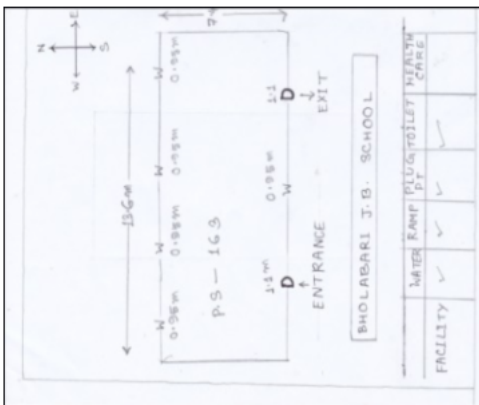

নিৰ্বাচক পঞ্জীয়ন বিষয়াৰ স্বাক্ষৰ

Nazri Naksha

Google Map View

Polling Station Building Front View

ভোটগ্ৰহন কেন্দ্ৰৰ সন্মুখৰ দৃশ্য

Cad View

Key MAP View

1 নাম : জইফল নিছা স্বামীৰ নাম : সাজাহান আলী ঘৰ নং : 75 বয়স : 30 লিঙ্গ : মহিলা	HPQ0590109	R 2 নাম : ওবৰদ্দিন আলী পিতাৰ নাম : সাজাহান আলী ঘৰ নং : 75 বয়স : 28 লিঙ্গ : পুৰুষ	HPQ0589887	3 নাম : বিংকু দাস পিতাৰ নাম : গোবিন্দ দাস ঘৰ নং : 82 বয়স : 30 লিঙ্গ : মহিলা	JHC0131599
# 4 নাম : সুপ্ৰিয়া দাস স্বামীৰ নাম : পংকজ দাস ঘৰ নং : 139 ক বয়স : 23 লিঙ্গ : মহিলা	HPQ1233097	S 5 নাম : কুলচুম বিৰি স্বামীৰ নাম : অক্ষয় ছোবাহান ঘৰ নং : 86 বয়স : 28 লিঙ্গ : মহিলা	HPQ0590257	S 6 নাম : বাকিৰ আলী পিতাৰ নাম : ছুবৰ উদ্দিন ঘৰ নং : 88 বয়স : 27 লিঙ্গ : পুৰুষ	HPQ0590273
S 7 নাম : তাহলিমা খাতুন স্বামীৰ নাম : গিয়াচউদ্দিন ঘৰ নং : 121 বয়স : 28 লিঙ্গ : মহিলা	HPQ0590059	8 নাম : পনিতা দাস স্বামীৰ নাম : বিপ্লব ঘৰ নং : 128 বয়স : 20 লিঙ্গ : মহিলা	QBH0090506	9 নাম : অমল্যা দাস পিতাৰ নাম : প্ৰিয়কুমাৰ দাস ঘৰ নং : 109 বয়স : 71 লিঙ্গ : পুৰুষ	HPQ1180398
10 নাম : কিৰন দাস স্বামীৰ নাম : অমল্যা দাস ঘৰ নং : 109 বয়স : 61 লিঙ্গ : মহিলা	HPQ1180401	11 নাম : মলয় দাস পিতাৰ নাম : অমল্যা দাস ঘৰ নং : 109 বয়স : 46 লিঙ্গ : পুৰুষ	HPQ1180365	12 নাম : ৰাজীৱ দাস পিতাৰ নাম : অমল্যা দাস ঘৰ নং : 109 বয়স : 39 লিঙ্গ : পুৰুষ	HPQ1180412
13 নাম : বিউতি দাস স্বামীৰ নাম : মলয় দাস ঘৰ নং : 109 বয়স : 33 লিঙ্গ : মহিলা	HPQ1180387	14 নাম : মিনাক্ষী দাস স্বামীৰ নাম : দীপক দাস ঘৰ নং : 109 বয়স : 29 লিঙ্গ : মহিলা	HPQ0339473	15 নাম : পংকজ দাস পিতাৰ নাম : প্ৰমোদ দাস ঘৰ নং : 109 ক বয়স : 27 লিঙ্গ : পুৰুষ	HPQ0329409
16 নাম : বিংকুমনি দাস স্বামীৰ নাম : ৰাজীৱ দাস ঘৰ নং : 139 বয়স : 26 লিঙ্গ : মহিলা	HPQ1133784	17 নাম : ৰূপালি দাস পিতাৰ নাম : প্ৰমদ দাস ঘৰ নং : 139 ক বয়স : 22 লিঙ্গ : মহিলা	HPQ4249595	18 নাম : প্ৰমোদ দাস পিতাৰ নাম : প্ৰিয়কুমাৰ দাস ঘৰ নং : 109 ক বয়স : 54 লিঙ্গ : পুৰুষ	HPQ1180423
19 নাম : মৃত্তিকা দাস স্বামীৰ নাম : পৰেশ দাস ঘৰ নং : 180 বয়স : 61 লিঙ্গ : মহিলা	HPQ1180445	20 নাম : অশ্বিনাস দাস পিতাৰ নাম : পৰেশ দাস ঘৰ নং : 180 বয়স : 39 লিঙ্গ : পুৰুষ	HPQ1180456	21 নাম : তিলোত্তমা দাস স্বামীৰ নাম : অশ্বিনাস দাস ঘৰ নং : 180 বয়স : 38 লিঙ্গ : মহিলা	HPQ1180467
22 নাম : অনিৱাস দাস মাতৃৰ নাম : মৃত্তিকা দাস ঘৰ নং : 140 বয়স : 30 লিঙ্গ : পুৰুষ	HPQ0011516	23 নাম : অঞ্জনা দাস স্বামীৰ নাম : অনিৱাস দাস ঘৰ নং : 140 বয়স : 26 লিঙ্গ : মহিলা	HPQ0462838	24 নাম : মালতী আৰ্যা স্বামীৰ নাম : নৰেশ দাস ঘৰ নং : 181 বয়স : 39 লিঙ্গ : মহিলা	HPQ0011517
25 নাম : হেমন্ত দাশ মাতৃৰ নাম : মালতী দাশ ঘৰ নং : 141 বয়স : 30 লিঙ্গ : পুৰুষ	HPQ0297994	26 নাম : শ্ৰী সটেন দাশ মাতৃৰ নাম : শ্ৰী মালতী দাশ ঘৰ নং : 141 বয়স : 28 লিঙ্গ : পুৰুষ	HPQ0262972	27 নাম : মনিকা দাস স্বামীৰ নাম : সতেন দাস ঘৰ নং : 141 বয়স : 26 লিঙ্গ : মহিলা	QBH0163493
28 নাম : মামনি দাস স্বামীৰ নাম : হেমন্ত দাস ঘৰ নং : 141 বয়স : 23 লিঙ্গ : মহিলা	QBH0057760	29 নাম : ব্ৰজেন্দ্ৰ দাস পিতাৰ নাম : বৃধুৰাম দাস ঘৰ নং : 182 বয়স : 66 লিঙ্গ : পুৰুষ	HPQ1180489	30 নাম : বিশাখা দাস স্বামীৰ নাম : ব্ৰজেন্দ্ৰ দাস ঘৰ নং : 182 বয়স : 56 লিঙ্গ : মহিলা	HPQ1180490