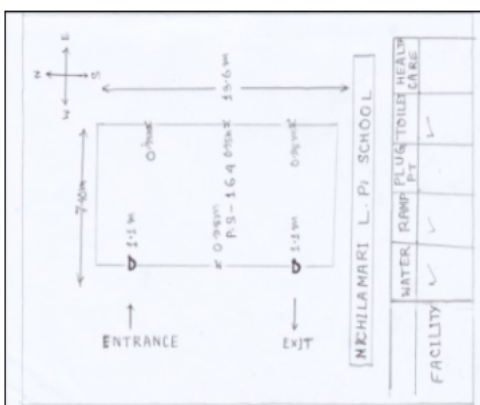

নিৰ্বাচক পঞ্জীয়ন বিষয়াৰ স্বাক্ষৰ

Nazri Naksha

Google Map View

Polling Station Building Front View

ভোটগ্ৰহন কেন্দ্ৰৰ সন্মুখৰ দৃশ্য

Cad View

Key MAP View

1 নাম : বাবুল দাস পিতাৰ নাম: চেতন্য দাস ঘৰ নং : 1 বয়স : 49 লিঙ্গ : পুৰুষ	HPQ1184572 ফটো উপলব্ধ	2 নাম : কল্পনা দাস স্বামীৰ নাম: বাবু দাস ঘৰ নং : 1 বয়স : 47 লিঙ্গ : মহিলা	HPQ1184583 ফটো উপলব্ধ	3 নাম : নিত্যানন্দ দাস পিতাৰ নাম: বাবুল দাস ঘৰ নং : 01 বয়স : 26 লিঙ্গ : পুৰুষ	HPQ0520619 ফটো উপলব্ধ
4 নাম : প্ৰেমানন্দ দাস পিতাৰ নাম: বাবুল দাস ঘৰ নং : 01 বয়স : 24 লিঙ্গ : পুৰুষ	HPQ0520726 ফটো উপলব্ধ	5 নাম : ভবনী ডেকা স্বামীৰ নাম: শুকুৰা ডেকা ঘৰ নং : 2 বয়স : 58 লিঙ্গ : মহিলা	HPQ1122555 ফটো উপলব্ধ	6 নাম : খগেন দাস পিতাৰ নাম: ব্ৰজেন্দ্ৰ দাস ঘৰ নং : 2 বয়স : 53 লিঙ্গ : পুৰুষ	HPQ1184607 ফটো উপলব্ধ
7 নাম : চপলা দাস স্বামীৰ নাম: খগেন দাস ঘৰ নং : 2 বয়স : 47 লিঙ্গ : মহিলা	HPQ1184618 ফটো উপলব্ধ	8 নাম : ৰমেন ডেকা মাতৃৰ নাম: ভবনী ডেকা ঘৰ নং : 2 বয়স : 36 লিঙ্গ : পুৰুষ	QBH0134379 ফটো উপলব্ধ	9 নাম : চন্দ্ৰ ডেকা মাতৃৰ নাম: ভবনী ডেকা ঘৰ নং : 2 বয়স : 31 লিঙ্গ : পুৰুষ	QBH0134361 ফটো উপলব্ধ
10 নাম : কবিতা ডেকা অন্যান্য: ভবনী ডেকা ঘৰ নং : 2 বয়স : 30 লিঙ্গ : মহিলা	QBH0134163 ফটো উপলব্ধ	11 নাম : হেমলতা ডেকা অন্যান্য: ভবনী ডেকা ঘৰ নং : 2 বয়স : 30 লিঙ্গ : মহিলা	QBH0134346 ফটো উপলব্ধ	12 নাম : নগৰদীপ দাস পিতাৰ নাম: খগেন দাস ঘৰ নং : 2 বয়স : 21 লিঙ্গ : পুৰুষ	QBH0145227 ফটো উপলব্ধ
13 নাম : সুধামনি দাস স্বামীৰ নাম: যামিনী দাস ঘৰ নং : 7 বয়স : 70 লিঙ্গ : মহিলা	HPQ1184629 ফটো উপলব্ধ	14 নাম : নিখিল দাস পিতাৰ নাম: যামিনী দাস ঘৰ নং : 7 বয়স : 57 লিঙ্গ : পুৰুষ	HPQ1184630 ফটো উপলব্ধ	15 নাম : সিদ্ধবালা দাস স্বামীৰ নাম: নিখিল দাস ঘৰ নং : 7 বয়স : 50 লিঙ্গ : মহিলা	HPQ1184641 ফটো উপলব্ধ
16 নাম : জয়দেব দাস পিতাৰ নাম: যামিনী দাস ঘৰ নং : 7 বয়স : 45 লিঙ্গ : পুৰুষ	HPQ1184652 ফটো উপলব্ধ	17 নাম : বকলা দাস স্বামীৰ নাম: জয়দেব দাস ঘৰ নং : 7 বয়স : 42 লিঙ্গ : মহিলা	HPQ1184663 ফটো উপলব্ধ	18 নাম : সহদেব দাস পিতাৰ নাম: যামিনী দাস ঘৰ নং : 7 বয়স : 40 লিঙ্গ : পুৰুষ	HPQ1184674 ফটো উপলব্ধ
19 নাম : অনিমা দাস স্বামীৰ নাম: সহদেব দাস ঘৰ নং : 7 বয়স : 34 লিঙ্গ : মহিলা	HPQ1188245 ফটো উপলব্ধ	20 নাম : বাবুল দাস পিতাৰ নাম: যামিনী দাস ঘৰ নং : 7 বয়স : 34 লিঙ্গ : মহিলা	HPQ1188347 ফটো উপলব্ধ	21 নাম : আনন্দ চন্দ্ৰ দাস পিতাৰ নাম: নিখিল চন্দ্ৰ দাস ঘৰ নং : 7 বয়স : 31 লিঙ্গ : পুৰুষ	HPQ1188290 ফটো উপলব্ধ
22 নাম : হৰেৰাম দাস পিতাৰ নাম: যামিনী দাস ঘৰ নং : 7 বয়স : 30 লিঙ্গ : মহিলা	HPQ1188336 ফটো উপলব্ধ	23 নাম : সুনালী দাস স্বামীৰ নাম: আনন্দ দাস ঘৰ নং : 3 বয়স : 28 লিঙ্গ : মহিলা	HPQ0592709 ফটো উপলব্ধ	24 নাম : বিনীতা দাস স্বামীৰ নাম: বাবুল দাস ঘৰ নং : 3 বয়স : 28 লিঙ্গ : মহিলা	QBH0045831 ফটো উপলব্ধ
25 নাম : দুলাল দাস পিতাৰ নাম: যামিনী দাস ঘৰ নং : 7 বয়স : 27 লিঙ্গ : পুৰুষ	HPQ0340521 ফটো উপলব্ধ	26 নাম : নিমাই দাস মাতৃৰ নাম: সুধামনি দাস ঘৰ নং : 3 বয়স : 27 লিঙ্গ : পুৰুষ	HPQ0592675 ফটো উপলব্ধ	27 নাম : বিপ্লৱ দাস পিতাৰ নাম: নিখিল দাস ঘৰ নং : 3 বয়স : 27 লিঙ্গ : পুৰুষ	HPQ0593285 ফটো উপলব্ধ
28 নাম : অহেল্যা দাস স্বামীৰ নাম: হৰেৰাম দাস ঘৰ নং : 3 বয়স : 27 লিঙ্গ : মহিলা	HPQ0591180 ফটো উপলব্ধ	29 নাম : বিকাশ দাস পিতাৰ নাম: জয়দেব দাস ঘৰ নং : 3 বয়স : 25 লিঙ্গ : পুৰুষ	HPQ0488262 ফটো উপলব্ধ	30 নাম : বেলি দাস মাতৃৰ নাম: সুধামনি দাস ঘৰ নং : 3 বয়স : 25 লিঙ্গ : মহিলা	QBH0024257 ফটো উপলব্ধ