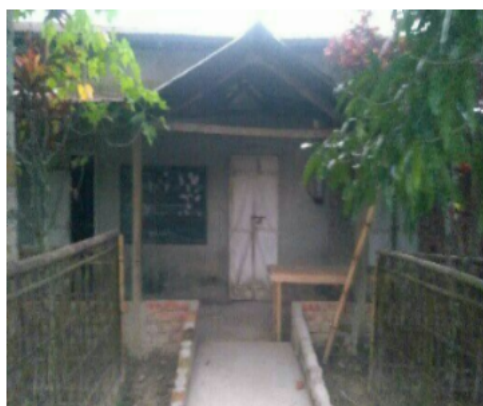

নিৰ্বাচক পঞ্জীয়ন বিষয়াৰ স্বাক্ষৰ

Nazri Naksha

Google Map View

Polling Station Building Front View

ভোটগ্ৰহন কেন্দ্ৰৰ সন্মুখৰ দৃশ্য

Cad View

Key MAP View

1 নাম : বেলীৰাম দাস পিতাৰ নাম: আদিৰাম দাস ঘৰ নং : 1 বয়স : 62 লিঙ্গ : পুৰুষ	HPQ1142398 ফটো উপলব্ধ	2 নাম : মইনা দাস স্বামীৰ নাম: বেলীৰাম দাস ঘৰ নং : 1 বয়স : 57 লিঙ্গ : মহিলা	HPQ1142401 ফটো উপলব্ধ	3 নাম : দীপা দাস স্বামীৰ নাম: দিপাংকৰ দাস ঘৰ নং : 1 বয়স : 27 লিঙ্গ : মহিলা	QBH0046433 ফটো উপলব্ধ
4 নাম : বনু দাস অন্যান্য: জুবিন দাস ঘৰ নং : 2 বয়স : 24 লিঙ্গ : মহিলা	QBH0046664 ফটো উপলব্ধ	5 নাম : জুবিন দাস পিতাৰ নাম: সন্তোৰাম দাস ঘৰ নং : 02 বয়স : 23 লিঙ্গ : পুৰুষ	HPQ0573345 ফটো উপলব্ধ	6 নাম : এপেৰী দাস স্বামীৰ নাম: আদিৰাম দাস ঘৰ নং : 9 বয়স : 77 লিঙ্গ : মহিলা	HPQ1142445 ফটো উপলব্ধ
7 নাম : মঞ্জলা দাস স্বামীৰ নাম: গুনেন্দ্র দাস ঘৰ নং : 9 বয়স : 27 লিঙ্গ : মহিলা	HPQ0285924 ফটো উপলব্ধ	8 নাম : পূৰ্ণিমা দাস স্বামীৰ নাম: হীৰণ্য দাস ঘৰ নং : 9 বয়স : 25 লিঙ্গ : মহিলা	HPQ0286112 ফটো উপলব্ধ	9 নাম : ঠগেশ্বৰী দাস স্বামীৰ নাম: টংকেশ্বৰ দাস ঘৰ নং : 8 বয়স : 47 লিঙ্গ : মহিলা	HPQ1142467 ফটো উপলব্ধ
10 নাম : দিপ্তী হাজৰিকা স্বামীৰ নাম: লোকেশ্বৰ হাজৰিকা ঘৰ নং : 4 বয়স : 39 লিঙ্গ : মহিলা	HPQ0371583 ফটো উপলব্ধ	11 নাম : হিৰন্য দাস পিতাৰ নাম: টংকেশ্বৰ দাস ঘৰ নং : 8 বয়স : 31 লিঙ্গ : পুৰুষ	HPQ1142478 ফটো উপলব্ধ	12 নাম : মনোমতি হাজৰিকা স্বামীৰ নাম: শনজিত হাজৰিকা ঘৰ নং : 8ক বয়স : 28 লিঙ্গ : মহিলা	HPQ0335406 ফটো উপলব্ধ
13 নাম : লোকেশ্বৰ হাজৰিকা পিতাৰ নাম: কমিৰাম হাজৰিকা ঘৰ নং : 8ক বয়স : 44 লিঙ্গ : পুৰুষ	HPQ1142489 ফটো উপলব্ধ	14 নাম : নৰেন্দ্র কলিতা পিতাৰ নাম: পিয়নাথ কলিতা ঘৰ নং : 5 বয়স : 64 লিঙ্গ : পুৰুষ	HPQ1142490 ফটো উপলব্ধ	15 নাম : সোনমাই কলিতা স্বামীৰ নাম: নৰেন্দ্র কলিতা ঘৰ নং : 5 বয়স : 50 লিঙ্গ : মহিলা	HPQ1142503 ফটো উপলব্ধ
16 নাম : সমুদ্র কলিতা পিতাৰ নাম: নৰেন্দ্র কলিতা ঘৰ নং : 5 বয়স : 39 লিঙ্গ : পুৰুষ	HPQ1142514 ফটো উপলব্ধ	# 17 নাম : টিংকুমনি কলিতা পিতাৰ নাম: নৰেন্দ্র কলিতা ঘৰ নং : 5 বয়স : 34 লিঙ্গ : পুৰুষ	HPQ1142525 ফটো উপলব্ধ	18 নাম : তুষা গগৈ স্বামীৰ নাম: সমুদ্র কলিতা ঘৰ নং : 5 বয়স : 30 লিঙ্গ : মহিলা	HPQ0323360 ফটো উপলব্ধ
19 নাম : প্ৰফুল্ল চন্দ্ৰ দাস পিতাৰ নাম: মহেশ্বৰ দাস ঘৰ নং : 6 বয়স : 69 লিঙ্গ : পুৰুষ	HPQ1142536 ফটো উপলব্ধ	20 নাম : নিপন দাস পিতাৰ নাম: প্ৰফুল্ল চন্দ্ৰ দাস ঘৰ নং : 6 বয়স : 41 লিঙ্গ : পুৰুষ	HPQ1142558 ফটো উপলব্ধ	21 নাম : খৰ্গেশ্বৰ দাস পিতাৰ নাম: মহেশ্বৰ দাস ঘৰ নং : 9 বয়স : 75 লিঙ্গ : পুৰুষ	HPQ1142569 ফটো উপলব্ধ
22 নাম : আৰতী দাস স্বামীৰ নাম: খৰ্গেশ্বৰ দাস ঘৰ নং : 9 বয়স : 66 লিঙ্গ : মহিলা	HPQ1142570 ফটো উপলব্ধ	23 নাম : অজিত চন্দ্ৰ দাস পিতাৰ নাম: খৰ্গেশ্বৰ দাস ঘৰ নং : 9 বয়স : 43 লিঙ্গ : পুৰুষ	HPQ1142581 ফটো উপলব্ধ	24 নাম : লক্ষেশ্বৰ দাস পিতাৰ নাম: পবন চন্দ্ৰ দাস ঘৰ নং : 8 বয়স : 47 লিঙ্গ : পুৰুষ	HPQ1142718 ফটো উপলব্ধ
25 নাম : লিপিকা কোঁৱৰ স্বামীৰ নাম: দানেশ্বৰ দাস ঘৰ নং : 8 বয়স : 44 লিঙ্গ : মহিলা	HPQ1142627 ফটো উপলব্ধ	26 নাম : লোকেশ্বৰ দাস পিতাৰ নাম: পবন চন্দ্ৰ দাস ঘৰ নং : 8 বয়স : 43 লিঙ্গ : পুৰুষ	HPQ1142729 ফটো উপলব্ধ	27 নাম : চিত্ৰ দাস স্বামীৰ নাম: লক্ষেশ্বৰ দাস ঘৰ নং : 8 বয়স : 41 লিঙ্গ : মহিলা	HPQ1142638 ফটো উপলব্ধ
28 নাম : অন দাস স্বামীৰ নাম: লোকেশ্বৰ দাস ঘৰ নং : 8 বয়স : 38 লিঙ্গ : মহিলা	HPQ1142730 ফটো উপলব্ধ	29 নাম : বিপাশা দাস পিতাৰ নাম: লোকেশ্বৰ দাস ঘৰ নং : 8 বয়স : 22 লিঙ্গ : মহিলা	QBH0047142 ফটো উপলব্ধ	30 নাম : অষ্টমী বৰুৱা স্বামীৰ নাম: বাৰেশ্বৰ বৰুৱা ঘৰ নং : 9 বয়স : 66 লিঙ্গ : মহিলা	HPQ1142752 ফটো উপলব্ধ