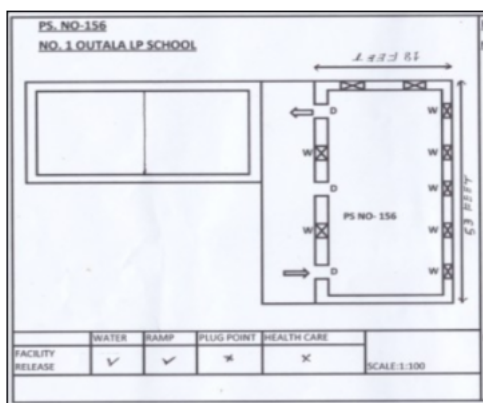

নিৰ্বাচক পঞ্জীয়ন বিষয়াৰ স্বাক্ষৰ

Nazri Naksha

Google Map View

Polling Station Building Front View

ভোটগ্ৰহন কেন্দ্ৰৰ সন্মুখৰ দৃশ্য

Cad View

Key MAP View

1 নাম : বেলীৰাম দাস পিতাৰ নাম: আদিৰাম দাস ঘৰ নং : 1 বয়স : 62 লিঙ্গ : পুৰুষ	HPQ1142398 ফটো উপলব্ধ	2 নাম : মইনা দাস স্বামীৰ নাম: বেলীৰাম দাস ঘৰ নং : 1 বয়স : 57 লিঙ্গ : মহিলা	HPQ1142401 ফটো উপলব্ধ	3 নাম : দীপা দাস স্বামীৰ নাম: দিপাংকৰ দাস ঘৰ নং : 1 বয়স : 27 লিঙ্গ : মহিলা	QBH0046433 ফটো উপলব্ধ
4 নাম : বনু দাস অন্যান্য: জুবিন দাস ঘৰ নং : 2 বয়স : 24 লিঙ্গ : মহিলা	QBH0046664 ফটো উপলব্ধ	5 নাম : জুবিন দাস পিতাৰ নাম: সন্তোৰাম দাস ঘৰ নং : 02 বয়স : 23 লিঙ্গ : পুৰুষ	HPQ0573345 ফটো উপলব্ধ	6 নাম : এপেৰী দাস স্বামীৰ নাম: আদিৰাম দাস ঘৰ নং : 9 বয়স : 77 লিঙ্গ : মহিলা	HPQ1142445 ফটো উপলব্ধ
7 নাম : মঞ্জলা দাস স্বামীৰ নাম: গুনেন্দ্র দাস ঘৰ নং : 9 বয়স : 27 লিঙ্গ : মহিলা	HPQ0285924 ফটো উপলব্ধ	8 নাম : পূৰ্ণিমা দাস স্বামীৰ নাম: হীৰণ্য দাস ঘৰ নং : 9 বয়স : 25 লিঙ্গ : মহিলা	HPQ0286112 ফটো উপলব্ধ	9 নাম : ঠগেশ্বৰী দাস স্বামীৰ নাম: টংকেশ্বৰ দাস ঘৰ নং : 8 বয়স : 47 লিঙ্গ : মহিলা	HPQ1142467 ফটো উপলব্ধ
10 নাম : দিপ্তী হাজৰিকা স্বামীৰ নাম: লোকেশ্বৰ হাজৰিকা ঘৰ নং : 4 বয়স : 39 লিঙ্গ : মহিলা	HPQ0371583 ফটো উপলব্ধ	11 নাম : হিৰন্য দাস পিতাৰ নাম: টংকেশ্বৰ দাস ঘৰ নং : 8 বয়স : 31 লিঙ্গ : পুৰুষ	HPQ1142478 ফটো উপলব্ধ	12 নাম : মনোমতি হাজৰিকা স্বামীৰ নাম: শনজিত হাজৰিকা ঘৰ নং : 8ক বয়স : 28 লিঙ্গ : মহিলা	HPQ0335406 ফটো উপলব্ধ
13 নাম : লোকেশ্বৰ হাজৰিকা পিতাৰ নাম: কমিৰাম হাজৰিকা ঘৰ নং : 8ক বয়স : 44 লিঙ্গ : পুৰুষ	HPQ1142489 ফটো উপলব্ধ	14 নাম : নৰেন্দ্র কলিতা পিতাৰ নাম: পিয়নাথ কলিতা ঘৰ নং : 5 বয়স : 64 লিঙ্গ : পুৰুষ	HPQ1142490 ফটো উপলব্ধ	15 নাম : সোনমাই কলিতা স্বামীৰ নাম: নৰেন্দ্র কলিতা ঘৰ নং : 5 বয়স : 50 লিঙ্গ : মহিলা	HPQ1142503 ফটো উপলব্ধ
16 নাম : সমুদ্র কলিতা পিতাৰ নাম: নৰেন্দ্র কলিতা ঘৰ নং : 5 বয়স : 39 লিঙ্গ : পুৰুষ	HPQ1142514 ফটো উপলব্ধ	# 17 নাম : টিংকুমনি কলিতা পিতাৰ নাম: নৰেন্দ্র কলিতা ঘৰ নং : 5 বয়স : 34 লিঙ্গ : পুৰুষ	HPQ1142525 ফটো উপলব্ধ	18 নাম : তুষা গগৈ স্বামীৰ নাম: সমুদ্র কলিতা ঘৰ নং : 5 বয়স : 30 লিঙ্গ : মহিলা	HPQ0323360 ফটো উপলব্ধ
19 নাম : প্ৰফুল্ল চন্দ্ৰ দাস পিতাৰ নাম: মহেশ্বৰ দাস ঘৰ নং : 6 বয়স : 69 লিঙ্গ : পুৰুষ	HPQ1142536 ফটো উপলব্ধ	20 নাম : নিপন দাস পিতাৰ নাম: প্ৰফুল্ল চন্দ্ৰ দাস ঘৰ নং : 6 বয়স : 41 লিঙ্গ : পুৰুষ	HPQ1142558 ফটো উপলব্ধ	21 নাম : খৰ্গেশ্বৰ দাস পিতাৰ নাম: মহেশ্বৰ দাস ঘৰ নং : 9 বয়স : 75 লিঙ্গ : পুৰুষ	HPQ1142569 ফটো উপলব্ধ
22 নাম : আৰতী দাস স্বামীৰ নাম: খৰ্গেশ্বৰ দাস ঘৰ নং : 9 বয়স : 66 লিঙ্গ : মহিলা	HPQ1142570 ফটো উপলব্ধ	23 নাম : অজিত চন্দ্ৰ দাস পিতাৰ নাম: খৰ্গেশ্বৰ দাস ঘৰ নং : 9 বয়স : 43 লিঙ্গ : পুৰুষ	HPQ1142581 ফটো উপলব্ধ	24 নাম : লক্ষেশ্বৰ দাস পিতাৰ নাম: পবন চন্দ্ৰ দাস ঘৰ নং : 8 বয়স : 47 লিঙ্গ : পুৰুষ	HPQ1142718 ফটো উপলব্ধ
25 নাম : লিপিকা কোঁৱৰ স্বামীৰ নাম: দানেশ্বৰ দাস ঘৰ নং : 8 বয়স : 44 লিঙ্গ : মহিলা	HPQ1142627 ফটো উপলব্ধ	26 নাম : লোকেশ্বৰ দাস পিতাৰ নাম: পবন চন্দ্ৰ দাস ঘৰ নং : 8 বয়স : 43 লিঙ্গ : পুৰুষ	HPQ1142729 ফটো উপলব্ধ	27 নাম : চিত্ৰ দাস স্বামীৰ নাম: লক্ষেশ্বৰ দাস ঘৰ নং : 8 বয়স : 41 লিঙ্গ : মহিলা	HPQ1142638 ফটো উপলব্ধ
28 নাম : অন দাস স্বামীৰ নাম: লোকেশ্বৰ দাস ঘৰ নং : 8 বয়স : 38 লিঙ্গ : মহিলা	HPQ1142730 ফটো উপলব্ধ	29 নাম : বিপাশা দাস পিতাৰ নাম: লোকেশ্বৰ দাস ঘৰ নং : 8 বয়স : 22 লিঙ্গ : মহিলা	QBH0047142 ফটো উপলব্ধ	30 নাম : অষ্টমী বৰুৱা স্বামীৰ নাম: বাৰেশ্বৰ বৰুৱা ঘৰ নং : 9 বয়স : 66 লিঙ্গ : মহিলা	HPQ1142752 ফটো উপলব্ধ