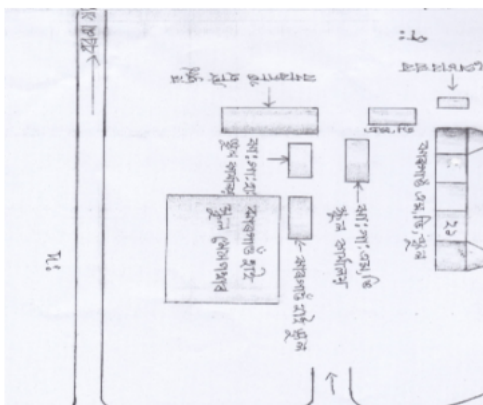

নিৰ্বাচক পঞ্জীয়ন বিষয়াৰ স্বাক্ষৰ

Nazri Naksha

Google Map View

Polling Station Building Front View

ভোট কেন্দ্ৰৰ সন্মুখৰ দৃশ্য

Cad View

Key MAP View

1 নাম : খৰ্গেন্দ্ৰ ৰাভা পিতাৰ নাম: খৰ্গেশ্বৰ ৰাভা ঘৰ নং : 1 বয়স : 76 লিঙ্গ : পুৰুষ	HPQ8139217 ফটো উপলব্ধ	2 নাম : গণেশ ডেকা পিতাৰ নাম: ধনীৰাম ডেকা ঘৰ নং : 1 বয়স : 68 লিঙ্গ : পুৰুষ	HPQ1702461 ফটো উপলব্ধ	3 নাম : মাধবী ডেকা স্বামীৰ নাম: গনেশ ডেকা ঘৰ নং : 1 বয়স : 64 লিঙ্গ : মহিলা	HPQ1702472 ফটো উপলব্ধ
4 নাম : তপন ৰাভা পিতাৰ নাম: খৰ্গেন্দ্ৰ ৰাভা ঘৰ নং : 1 বয়স : 38 লিঙ্গ : পুৰুষ	HPQ8139251 ফটো উপলব্ধ	5 নাম : সঞ্জয় ডেকা পিতাৰ নাম: গনেশ ডেকা ঘৰ নং : 1 বয়স : 33 লিঙ্গ : পুৰুষ	HPQ0173575 ফটো উপলব্ধ	6 নাম : পপী ৰাভা স্বামীৰ নাম: তপন ৰাভা ঘৰ নং : 1 বয়স : 33 লিঙ্গ : মহিলা	HPQ8145344 ফটো উপলব্ধ
7 নাম : অনন্ত বৰুৱা পিতাৰ নাম: মাধব চন্দ্ৰ বৰুৱা ঘৰ নং : 1 বয়স : 30 লিঙ্গ : পুৰুষ	HPQ8145377 ফটো উপলব্ধ	8 নাম : বৰ্ণালী ডেকা স্বামীৰ নাম: সঞ্জয় ডেকা ঘৰ নং : 1 বয়স : 23 লিঙ্গ : মহিলা	QBH0053397 ফটো উপলব্ধ	9 নাম : হৰেশ্বৰী ঘাটোবাল স্বামীৰ নাম: মনীন্দ্ৰ ঘাটোবাল ঘৰ নং : 2 বয়স : 54 লিঙ্গ : মহিলা	HPQ8139262 ফটো উপলব্ধ
10 নাম : মনি বৰো স্বামীৰ নাম: মহেশ বৰো ঘৰ নং : 2 বয়স : 26 লিঙ্গ : মহিলা	HPQ0598185 ফটো উপলব্ধ	11 নাম : কুশল ঘাটোৱাল পিতাৰ নাম: সুকুৰা ঘাটোৱাল ঘৰ নং : 2 কু বয়স : 20 লিঙ্গ : পুৰুষ	QBH0047597 ফটো উপলব্ধ	12 নাম : শুকুৰা ঘাটোবাল পিতাৰ নাম: খেতু ঘাটোবাল ঘৰ নং : 2 কু বয়স : 56 লিঙ্গ : পুৰুষ	HPQ8139273 ফটো উপলব্ধ
E 13 নাম : নমিতা ঘাটোৱাল স্বামীৰ নাম: শুকুৰা ঘাটোবাল ঘৰ নং : 2 কু বয়স : 44 লিঙ্গ : মহিলা	HPQ8139284 ফটো উপলব্ধ	14 নাম : সুমতি মণ্ডল স্বামীৰ নাম: প্ৰিয়নাথ মণ্ডল ঘৰ নং : 3 বয়স : 66 লিঙ্গ : মহিলা	HPQ8139308 ফটো উপলব্ধ	15 নাম : দীপক মণ্ডল পিতাৰ নাম: প্ৰিয়নাথ মণ্ডল ঘৰ নং : 3 বয়স : 39 লিঙ্গ : পুৰুষ	HPQ8139320 ফটো উপলব্ধ
16 নাম : সুলেখা বিশ্বাস মণ্ডল স্বামীৰ নাম: দীপক মণ্ডল ঘৰ নং : 3 বয়স : 33 লিঙ্গ : মহিলা	QBH0114363 ফটো উপলব্ধ	17 নাম : হেম গোৱালা পিতাৰ নাম: শুখনা গোৱালা ঘৰ নং : 8 বয়স : 66 লিঙ্গ : পুৰুষ	HPQ8139331 ফটো উপলব্ধ	# 18 নাম : পুতল গোৱালা পিতাৰ নাম: কানু গোৱালা ঘৰ নং : 8 কু বয়স : 41 লিঙ্গ : পুৰুষ	HPQ8145139 ফটো উপলব্ধ
19 নাম : টটমণি গোৱালা পিতাৰ নাম: হেম গোৱালা ঘৰ নং : 8 বয়স : 34 লিঙ্গ : পুৰুষ	HPQ8144636 ফটো উপলব্ধ	# 20 নাম : জেউতি মণ্ডল স্বামীৰ নাম: বাবুল মণ্ডল ঘৰ নং : 8 কু বয়স : 31 লিঙ্গ : মহিলা	HPQ0272609 ফটো উপলব্ধ	21 নাম : ৰোহিত সৰকাৰ পিতাৰ নাম: কানাই সৰকাৰ ঘৰ নং : 5 বয়স : 66 লিঙ্গ : পুৰুষ	HPQ8139353 ফটো উপলব্ধ
E 22 নাম : উষা সৰকাৰ স্বামীৰ নাম: ৰোহিত সৰকাৰ ঘৰ নং : 5 বয়স : 57 লিঙ্গ : মহিলা	HPQ8139364 ফটো উপলব্ধ	R 23 নাম : চম্পা চৰকাৰ পিতাৰ নাম: ৰোহিত চৰকাৰ ঘৰ নং : 5 বয়স : 34 লিঙ্গ : মহিলা	HPQ8139386 ফটো উপলব্ধ	S 24 নাম : ৰেখা সৰকাৰ স্বামীৰ নাম: নীলু সৰকাৰ ঘৰ নং : 05 বয়স : 31 লিঙ্গ : মহিলা	HPQ0598029 ফটো উপলব্ধ
25 নাম : বিষ্ণা সৰকাৰ পিতাৰ নাম: ধীৰেন সৰকাৰ ঘৰ নং : 6 বয়স : 65 লিঙ্গ : পুৰুষ	HPQ8139397 ফটো উপলব্ধ	26 নাম : ফুলমালা সৰকাৰ স্বামীৰ নাম: বিষ্ণা সৰকাৰ ঘৰ নং : 6 বয়স : 55 লিঙ্গ : মহিলা	HPQ8139400 ফটো উপলব্ধ	S 27 নাম : হিতেশ বিশ্বাস পিতাৰ নাম: জগদীশ বিশ্বাস ঘৰ নং : 06 বয়স : 31 লিঙ্গ : পুৰুষ	HPQ8145435 ফটো উপলব্ধ
28 নাম : বিৰবল সৰকাৰ পিতাৰ নাম: বিষ্ণা সৰকাৰ ঘৰ নং : 6 বয়স : 26 লিঙ্গ : পুৰুষ	HPQ0292789 ফটো উপলব্ধ	29 নাম : লাল চান বিশ্বাস পিতাৰ নাম: তাৰাচান বিশ্বাস ঘৰ নং : 9 বয়স : 59 লিঙ্গ : পুৰুষ	HPQ8139411 ফটো উপলব্ধ	E 30 নাম : পাৰ্বতী বিশ্বাস স্বামীৰ নাম: লালচান বিশ্বাস ঘৰ নং : 9 বয়স : 54 লিঙ্গ : মহিলা	HPQ8139422 ফটো উপলব্ধ