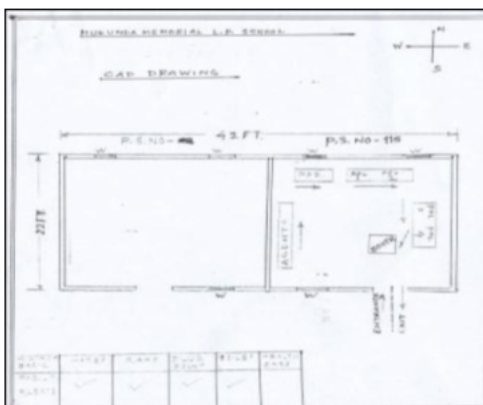

নিৰ্বাচক পঞ্জীয়ন বিষয়াৰ স্বাক্ষৰ

Nazri Naksha

Google Map View

Polling Station Building Front View

ভোট কেন্দ্ৰৰ সন্মুখৰ দৃশ্য

Cad View

Key MAP View

1 নাম : খৰ্গেন্দ্ৰ ৰাভা পিতাৰ নাম: খৰ্গেশ্বৰ ৰাভা ঘৰ নং : 1 বয়স : 76 লিঙ্গ : পুৰুষ	HPQ8139217 ফটো উপলব্ধ	2 নাম : গণেশ ডেকা পিতাৰ নাম: ধনীৰাম ডেকা ঘৰ নং : 1 বয়স : 68 লিঙ্গ : পুৰুষ	HPQ1702461 ফটো উপলব্ধ	3 নাম : মাধবী ডেকা স্বামীৰ নাম: গনেশ ডেকা ঘৰ নং : 1 বয়স : 64 লিঙ্গ : মহিলা	HPQ1702472 ফটো উপলব্ধ
4 নাম : তপন ৰাভা পিতাৰ নাম: খৰ্গেন্দ্ৰ ৰাভা ঘৰ নং : 1 বয়স : 38 লিঙ্গ : পুৰুষ	HPQ8139251 ফটো উপলব্ধ	5 নাম : সঞ্জয় ডেকা পিতাৰ নাম: গনেশ ডেকা ঘৰ নং : 1 বয়স : 33 লিঙ্গ : পুৰুষ	HPQ0173575 ফটো উপলব্ধ	6 নাম : পপী ৰাভা স্বামীৰ নাম: তপন ৰাভা ঘৰ নং : 1 বয়স : 33 লিঙ্গ : মহিলা	HPQ8145344 ফটো উপলব্ধ
7 নাম : অনন্ত বৰুৱা পিতাৰ নাম: মাধব চন্দ্ৰ বৰুৱা ঘৰ নং : 1 বয়স : 30 লিঙ্গ : পুৰুষ	HPQ8145377 ফটো উপলব্ধ	8 নাম : বৰ্ণালী ডেকা স্বামীৰ নাম: সঞ্জয় ডেকা ঘৰ নং : 1 বয়স : 23 লিঙ্গ : মহিলা	QBH0053397 ফটো উপলব্ধ	9 নাম : হৰেশ্বৰী ঘাটোবাল স্বামীৰ নাম: মনীন্দ্ৰ ঘাটোবাল ঘৰ নং : 2 বয়স : 54 লিঙ্গ : মহিলা	HPQ8139262 ফটো উপলব্ধ
10 নাম : মনি বৰো স্বামীৰ নাম: মহেশ বৰো ঘৰ নং : 2 বয়স : 26 লিঙ্গ : মহিলা	HPQ0598185 ফটো উপলব্ধ	11 নাম : কুশল ঘাটোৱাল পিতাৰ নাম: সুকুৰা ঘাটোৱাল ঘৰ নং : 2 কু বয়স : 20 লিঙ্গ : পুৰুষ	QBH0047597 ফটো উপলব্ধ	12 নাম : শুকুৰা ঘাটোবাল পিতাৰ নাম: খেতু ঘাটোবাল ঘৰ নং : 2 কু বয়স : 56 লিঙ্গ : পুৰুষ	HPQ8139273 ফটো উপলব্ধ
E 13 নাম : নমিতা ঘাটোৱাল স্বামীৰ নাম: শুকুৰা ঘাটোবাল ঘৰ নং : 2 কু বয়স : 44 লিঙ্গ : মহিলা	HPQ8139284 ফটো উপলব্ধ	14 নাম : সুমতি মণ্ডল স্বামীৰ নাম: প্ৰিয়নাথ মণ্ডল ঘৰ নং : 3 বয়স : 66 লিঙ্গ : মহিলা	HPQ8139308 ফটো উপলব্ধ	15 নাম : দীপক মণ্ডল পিতাৰ নাম: প্ৰিয়নাথ মণ্ডল ঘৰ নং : 3 বয়স : 39 লিঙ্গ : পুৰুষ	HPQ8139320 ফটো উপলব্ধ
16 নাম : সুলেখা বিশ্বাস মণ্ডল স্বামীৰ নাম: দীপক মণ্ডল ঘৰ নং : 3 বয়স : 33 লিঙ্গ : মহিলা	QBH0114363 ফটো উপলব্ধ	17 নাম : হেম গোৱালা পিতাৰ নাম: শুখনা গোৱালা ঘৰ নং : 8 বয়স : 66 লিঙ্গ : পুৰুষ	HPQ8139331 ফটো উপলব্ধ	# 18 নাম : পুতল গোৱালা পিতাৰ নাম: কানু গোৱালা ঘৰ নং : 8 কু বয়স : 41 লিঙ্গ : পুৰুষ	HPQ8145139 ফটো উপলব্ধ
19 নাম : টটমণি গোৱালা পিতাৰ নাম: হেম গোৱালা ঘৰ নং : 8 বয়স : 34 লিঙ্গ : পুৰুষ	HPQ8144636 ফটো উপলব্ধ	# 20 নাম : জেউতি মণ্ডল স্বামীৰ নাম: বাবুল মণ্ডল ঘৰ নং : 8 কু বয়স : 31 লিঙ্গ : মহিলা	HPQ0272609 ফটো উপলব্ধ	21 নাম : ৰোহিত সৰকাৰ পিতাৰ নাম: কানাই সৰকাৰ ঘৰ নং : 5 বয়স : 66 লিঙ্গ : পুৰুষ	HPQ8139353 ফটো উপলব্ধ
E 22 নাম : উষা সৰকাৰ স্বামীৰ নাম: ৰোহিত সৰকাৰ ঘৰ নং : 5 বয়স : 57 লিঙ্গ : মহিলা	HPQ8139364 ফটো উপলব্ধ	R 23 নাম : চম্পা চৰকাৰ পিতাৰ নাম: ৰোহিত চৰকাৰ ঘৰ নং : 5 বয়স : 34 লিঙ্গ : মহিলা	HPQ8139386 ফটো উপলব্ধ	S 24 নাম : ৰেখা সৰকাৰ স্বামীৰ নাম: নীলু সৰকাৰ ঘৰ নং : 05 বয়স : 31 লিঙ্গ : মহিলা	HPQ0598029 ফটো উপলব্ধ
25 নাম : বিষ্ণা সৰকাৰ পিতাৰ নাম: ধীৰেন সৰকাৰ ঘৰ নং : 6 বয়স : 65 লিঙ্গ : পুৰুষ	HPQ8139397 ফটো উপলব্ধ	26 নাম : ফুলমালা সৰকাৰ স্বামীৰ নাম: বিষ্ণা সৰকাৰ ঘৰ নং : 6 বয়স : 55 লিঙ্গ : মহিলা	HPQ8139400 ফটো উপলব্ধ	S 27 নাম : হিতেশ বিশ্বাস পিতাৰ নাম: জগদীশ বিশ্বাস ঘৰ নং : 06 বয়স : 31 লিঙ্গ : পুৰুষ	HPQ8145435 ফটো উপলব্ধ
28 নাম : বিৰবল সৰকাৰ পিতাৰ নাম: বিষ্ণা সৰকাৰ ঘৰ নং : 6 বয়স : 26 লিঙ্গ : পুৰুষ	HPQ0292789 ফটো উপলব্ধ	29 নাম : লাল চান বিশ্বাস পিতাৰ নাম: তাৰাচান বিশ্বাস ঘৰ নং : 9 বয়স : 59 লিঙ্গ : পুৰুষ	HPQ8139411 ফটো উপলব্ধ	E 30 নাম : পাৰ্বতী বিশ্বাস স্বামীৰ নাম: লালচান বিশ্বাস ঘৰ নং : 9 বয়স : 54 লিঙ্গ : মহিলা	HPQ8139422 ফটো উপলব্ধ