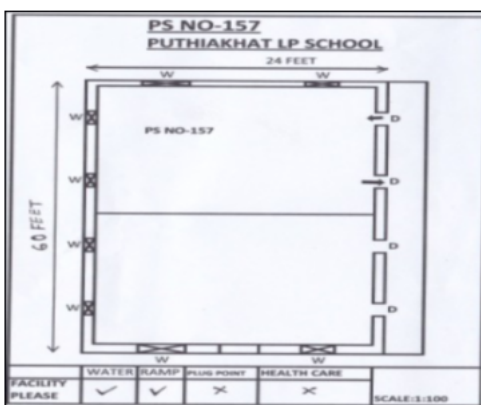

নিৰ্বাচক পঞ্জীয়ন বিষয়াৰ স্বাক্ষৰ

Nazri Naksha

Google Map View

Polling Station Building Front View

ভোটগ্ৰহন কেন্দ্ৰৰ সন্মুখৰ দৃশ্য

Cad View

Key MAP View

1 নাম : গীতাবালা ডেকা স্বামীৰ নাম : মোধিৰাম ডেকা ঘৰ নং : 1 বয়স : 74 লিঙ্গ : মহিলা	HPQ1144576 ফটো উপলব্ধ	2 নাম : গোলাপ চন্দ্ৰ ডেকা পিতাৰ নাম : মোধিৰাম ডেকা ঘৰ নং : 1 বয়স : 47 লিঙ্গ : পুৰুষ	HPQ1144587 ফটো উপলব্ধ	3 নাম : ৰঞ্জু সাতা ডেকা স্বামীৰ নাম : গোলাপ চন্দ্ৰ ডেকা ঘৰ নং : 1 বয়স : 42 লিঙ্গ : মহিলা	HPQ1144598 ফটো উপলব্ধ
4 নাম : বাদল সৰকাৰ পিতাৰ নাম : ফটিক সৰকাৰ ঘৰ নং : 9 বয়স : 64 লিঙ্গ : পুৰুষ	HPQ1144601 ফটো উপলব্ধ	5 নাম : ধনঞ্জয় চন্দ্ৰ সৰকাৰ পিতাৰ নাম : ফটিক সৰকাৰ ঘৰ নং : 9 বয়স : 61 লিঙ্গ : পুৰুষ	HPQ1144623 ফটো উপলব্ধ	6 নাম : চায়না সৰকাৰ স্বামীৰ নাম : বাদল সৰকাৰ ঘৰ নং : 9 বয়স : 54 লিঙ্গ : মহিলা	HPQ1144612 ফটো উপলব্ধ
7 নাম : বিপ্লব সৰকাৰ পিতাৰ নাম : বাদল সৰকাৰ ঘৰ নং : 9 বয়স : 39 লিঙ্গ : পুৰুষ	HPQ1144645 ফটো উপলব্ধ	8 নাম : সংগীতা চৰকাৰ পিতাৰ নাম : বাদল চৰকাৰ ঘৰ নং : 9 বয়স : 35 লিঙ্গ : মহিলা	HPQ1144667 ফটো উপলব্ধ	9 নাম : শৰ্মিলা সৰকাৰ পিতাৰ নাম : বাদল সৰকাৰ ঘৰ নং : 9 বয়স : 31 লিঙ্গ : মহিলা	HPQ0011331 ফটো উপলব্ধ
10 নাম : বিতমনি দে স্বামীৰ নাম : বিপ্লব সৰকাৰ ঘৰ নং : 3 বয়স : 28 লিঙ্গ : মহিলা	HPQ4267043 ফটো উপলব্ধ	11 নাম : মহেন্দ্ৰ নাথ ডেকা পিতাৰ নাম : চানাবাম ডেকা ঘৰ নং : 8 বয়স : 79 লিঙ্গ : পুৰুষ	HPQ1144678 ফটো উপলব্ধ	12 নাম : কমলা ডেকা স্বামীৰ নাম : মহেন্দ্ৰ নাথ ডেকা ঘৰ নং : 8 বয়স : 71 লিঙ্গ : মহিলা	HPQ1144689 ফটো উপলব্ধ
13 নাম : বিনয় কুমাৰ ডেকা পিতাৰ নাম : মহেন্দ্ৰ নাথ ডেকা ঘৰ নং : 8 বয়স : 44 লিঙ্গ : পুৰুষ	HPQ1144703 ফটো উপলব্ধ	14 নাম : চম্পাবতি ডেকা স্বামীৰ নাম : বিনয় কুমাৰ ডেকা ঘৰ নং : 8 বয়স : 40 লিঙ্গ : মহিলা	HPQ1144714 ফটো উপলব্ধ	15 নাম : শ্ৰীঅৰূপ ডেকা পিতাৰ নাম : মহেন্দ্ৰ নাথ ডেকা ঘৰ নং : 8 বয়স : 38 লিঙ্গ : পুৰুষ	HPQ1144725 ফটো উপলব্ধ
16 নাম : দিলীপী মনি বড়ো পিতাৰ নাম : নগেন বড়ো ঘৰ নং : 04 বয়স : 37 লিঙ্গ : মহিলা	HPQ1152767 ফটো উপলব্ধ	17 নাম : ললিতা বৰ্মন স্বামীৰ নাম : মধুৰাম বৰ্মন ঘৰ নং : 5 বয়স : 67 লিঙ্গ : মহিলা	HPQ1144736 ফটো উপলব্ধ	18 নাম : মনি বৰ্মন পিতাৰ নাম : মধুৰাম বৰ্মন ঘৰ নং : 5 বয়স : 37 লিঙ্গ : পুৰুষ	HPQ1144747 ফটো উপলব্ধ
19 নাম : জুন বৰ্মন পিতাৰ নাম : মধু বৰ্মন ঘৰ নং : 5 বয়স : 34 লিঙ্গ : পুৰুষ	HPQ1144769 ফটো উপলব্ধ	20 নাম : কল্পনা বৰ্মন পিতাৰ নাম : সুকুমাৰ বৰ্মন ঘৰ নং : 5 বয়স : 34 লিঙ্গ : মহিলা	BSW1097434 ফটো উপলব্ধ	21 নাম : যাদব বৰ্মন পিতাৰ নাম : মধু বৰ্মন ঘৰ নং : 5 বয়স : 29 লিঙ্গ : পুৰুষ	HPQ0497537 ফটো উপলব্ধ
22 নাম : ৰিতা বৰ্মন পিতাৰ নাম : মধু বৰ্মন ঘৰ নং : 5 বয়স : 28 লিঙ্গ : মহিলা	HPQ0497917 ফটো উপলব্ধ	23 নাম : ৰিতু বৰ্মন পিতাৰ নাম : মধু বৰ্মন ঘৰ নং : 5 বয়স : 25 লিঙ্গ : পুৰুষ	HPQ0458778 ফটো উপলব্ধ	24 নাম : মৌচুমী বৰ্মন স্বামীৰ নাম : জুন বৰ্মন ঘৰ নং : 05 বয়স : 24 লিঙ্গ : মহিলা	QBH0098186 ফটো উপলব্ধ
S 25 নাম : বিমল সৰকাৰ পিতাৰ নাম : নলিনী সৰকাৰ ঘৰ নং : 6 বয়স : 59 লিঙ্গ : পুৰুষ	HPQ1144781 ফটো উপলব্ধ	26 নাম : নিভাৰানী সৰকাৰ স্বামীৰ নাম : বিমল সৰকাৰ ঘৰ নং : 6 বয়স : 54 লিঙ্গ : মহিলা	HPQ1144792 ফটো উপলব্ধ	27 নাম : নিখিল সৰকাৰ পিতাৰ নাম : নলিনী সৰকাৰ ঘৰ নং : 6 বয়স : 54 লিঙ্গ : পুৰুষ	HPQ1144849 ফটো উপলব্ধ
28 নাম : চুচুমা ৰানী সৰকাৰ স্বামীৰ নাম : নিখিল সৰকাৰ ঘৰ নং : 6 বয়স : 45 লিঙ্গ : মহিলা	HPQ1144850 ফটো উপলব্ধ	29 নাম : সঞ্জীৱ সৰকাৰ পিতাৰ নাম : বিমল সৰকাৰ ঘৰ নং : 6 বয়স : 40 লিঙ্গ : পুৰুষ	HPQ1144805 ফটো উপলব্ধ	30 নাম : ৰাকেশ সৰকাৰ পিতাৰ নাম : বিমল সৰকাৰ ঘৰ নং : 6 বয়স : 37 লিঙ্গ : পুৰুষ	HPQ1144816 ফটো উপলব্ধ