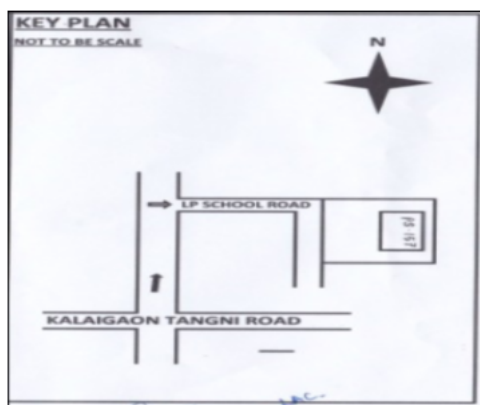

নিৰ্বাচক পঞ্জীয়ন বিষয়াৰ স্বাক্ষৰ

Nazri Naksha

Google Map View

Polling Station Building Front View

ভোটগ্ৰহন কেন্দ্ৰৰ সন্মুখৰ দৃশ্য

Cad View

Key MAP View

1 নাম : গীতাবালা ডেকা স্বামীৰ নাম : মোধিৰাম ডেকা ঘৰ নং : 1 বয়স : 74 লিঙ্গ : মহিলা	HPQ1144576 ফটো উপলব্ধ	2 নাম : গোলাপ চন্দ্ৰ ডেকা পিতাৰ নাম : মোধিৰাম ডেকা ঘৰ নং : 1 বয়স : 47 লিঙ্গ : পুৰুষ	HPQ1144587 ফটো উপলব্ধ	3 নাম : ৰঞ্জু সাতা ডেকা স্বামীৰ নাম : গোলাপ চন্দ্ৰ ডেকা ঘৰ নং : 1 বয়স : 42 লিঙ্গ : মহিলা	HPQ1144598 ফটো উপলব্ধ
4 নাম : বাদল সৰকাৰ পিতাৰ নাম : ফটিক সৰকাৰ ঘৰ নং : 9 বয়স : 64 লিঙ্গ : পুৰুষ	HPQ1144601 ফটো উপলব্ধ	5 নাম : ধনঞ্জয় চন্দ্ৰ সৰকাৰ পিতাৰ নাম : ফটিক সৰকাৰ ঘৰ নং : 9 বয়স : 61 লিঙ্গ : পুৰুষ	HPQ1144623 ফটো উপলব্ধ	6 নাম : চায়না সৰকাৰ স্বামীৰ নাম : বাদল সৰকাৰ ঘৰ নং : 9 বয়স : 54 লিঙ্গ : মহিলা	HPQ1144612 ফটো উপলব্ধ
7 নাম : বিপ্লব সৰকাৰ পিতাৰ নাম : বাদল সৰকাৰ ঘৰ নং : 9 বয়স : 39 লিঙ্গ : পুৰুষ	HPQ1144645 ফটো উপলব্ধ	8 নাম : সংগীতা চৰকাৰ পিতাৰ নাম : বাদল চৰকাৰ ঘৰ নং : 9 বয়স : 35 লিঙ্গ : মহিলা	HPQ1144667 ফটো উপলব্ধ	9 নাম : শৰ্মিলা সৰকাৰ পিতাৰ নাম : বাদল সৰকাৰ ঘৰ নং : 9 বয়স : 31 লিঙ্গ : মহিলা	HPQ0011331 ফটো উপলব্ধ
10 নাম : বিতমনি দে স্বামীৰ নাম : বিপ্লব সৰকাৰ ঘৰ নং : 3 বয়স : 28 লিঙ্গ : মহিলা	HPQ4267043 ফটো উপলব্ধ	11 নাম : মহেন্দ্ৰ নাথ ডেকা পিতাৰ নাম : চানাবাম ডেকা ঘৰ নং : 8 বয়স : 79 লিঙ্গ : পুৰুষ	HPQ1144678 ফটো উপলব্ধ	12 নাম : কমলা ডেকা স্বামীৰ নাম : মহেন্দ্ৰ নাথ ডেকা ঘৰ নং : 8 বয়স : 71 লিঙ্গ : মহিলা	HPQ1144689 ফটো উপলব্ধ
13 নাম : বিনয় কুমাৰ ডেকা পিতাৰ নাম : মহেন্দ্ৰ নাথ ডেকা ঘৰ নং : 8 বয়স : 44 লিঙ্গ : পুৰুষ	HPQ1144703 ফটো উপলব্ধ	14 নাম : চম্পাবতি ডেকা স্বামীৰ নাম : বিনয় কুমাৰ ডেকা ঘৰ নং : 8 বয়স : 40 লিঙ্গ : মহিলা	HPQ1144714 ফটো উপলব্ধ	15 নাম : শ্ৰীঅৰূপ ডেকা পিতাৰ নাম : মহেন্দ্ৰ নাথ ডেকা ঘৰ নং : 8 বয়স : 38 লিঙ্গ : পুৰুষ	HPQ1144725 ফটো উপলব্ধ
16 নাম : দিলীপী মনি বড়ো পিতাৰ নাম : নগেন বড়ো ঘৰ নং : 04 বয়স : 37 লিঙ্গ : মহিলা	HPQ1152767 ফটো উপলব্ধ	17 নাম : ললিতা বৰ্মন স্বামীৰ নাম : মধুৰাম বৰ্মন ঘৰ নং : 5 বয়স : 67 লিঙ্গ : মহিলা	HPQ1144736 ফটো উপলব্ধ	18 নাম : মনি বৰ্মন পিতাৰ নাম : মধুৰাম বৰ্মন ঘৰ নং : 5 বয়স : 37 লিঙ্গ : পুৰুষ	HPQ1144747 ফটো উপলব্ধ
19 নাম : জুন বৰ্মন পিতাৰ নাম : মধু বৰ্মন ঘৰ নং : 5 বয়স : 34 লিঙ্গ : পুৰুষ	HPQ1144769 ফটো উপলব্ধ	20 নাম : কল্পনা বৰ্মন পিতাৰ নাম : সুকুমাৰ বৰ্মন ঘৰ নং : 5 বয়স : 34 লিঙ্গ : মহিলা	BSW1097434 ফটো উপলব্ধ	21 নাম : যাদব বৰ্মন পিতাৰ নাম : মধু বৰ্মন ঘৰ নং : 5 বয়স : 29 লিঙ্গ : পুৰুষ	HPQ0497537 ফটো উপলব্ধ
22 নাম : ৰিতা বৰ্মন পিতাৰ নাম : মধু বৰ্মন ঘৰ নং : 5 বয়স : 28 লিঙ্গ : মহিলা	HPQ0497917 ফটো উপলব্ধ	23 নাম : ৰিতু বৰ্মন পিতাৰ নাম : মধু বৰ্মন ঘৰ নং : 5 বয়স : 25 লিঙ্গ : পুৰুষ	HPQ0458778 ফটো উপলব্ধ	24 নাম : মৌচুমী বৰ্মন স্বামীৰ নাম : জুন বৰ্মন ঘৰ নং : 05 বয়স : 24 লিঙ্গ : মহিলা	QBH0098186 ফটো উপলব্ধ
S 25 নাম : বিমল সৰকাৰ পিতাৰ নাম : নলিনী সৰকাৰ ঘৰ নং : 6 বয়স : 59 লিঙ্গ : পুৰুষ	HPQ1144781 ফটো উপলব্ধ	26 নাম : নিভাৰানী সৰকাৰ স্বামীৰ নাম : বিমল সৰকাৰ ঘৰ নং : 6 বয়স : 54 লিঙ্গ : মহিলা	HPQ1144792 ফটো উপলব্ধ	27 নাম : নিখিল সৰকাৰ পিতাৰ নাম : নলিনী সৰকাৰ ঘৰ নং : 6 বয়স : 54 লিঙ্গ : পুৰুষ	HPQ1144849 ফটো উপলব্ধ
28 নাম : চুচুমা ৰানী সৰকাৰ স্বামীৰ নাম : নিখিল সৰকাৰ ঘৰ নং : 6 বয়স : 45 লিঙ্গ : মহিলা	HPQ1144850 ফটো উপলব্ধ	29 নাম : সঞ্জীৱ সৰকাৰ পিতাৰ নাম : বিমল সৰকাৰ ঘৰ নং : 6 বয়স : 40 লিঙ্গ : পুৰুষ	HPQ1144805 ফটো উপলব্ধ	30 নাম : ৰাকেশ সৰকাৰ পিতাৰ নাম : বিমল সৰকাৰ ঘৰ নং : 6 বয়স : 37 লিঙ্গ : পুৰুষ	HPQ1144816 ফটো উপলব্ধ