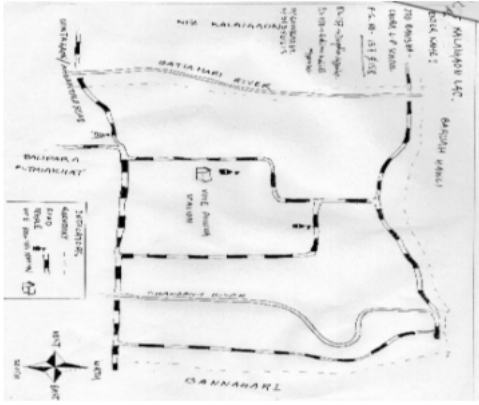

Nazri Naksha