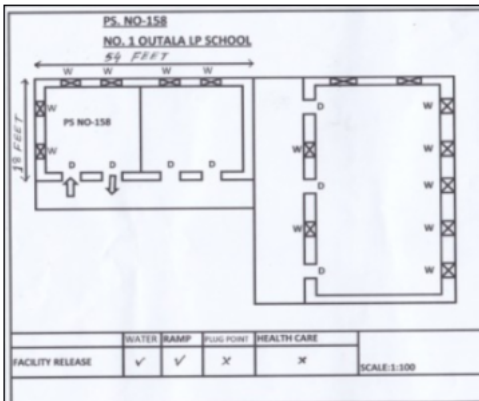

নিৰ্বাচক পঞ্জীয়ন বিষয়াৰ স্বাক্ষৰ

Nazri Naksha

Google Map View

Polling Station Building Front View

ভোটগ্ৰহন কেন্দ্ৰৰ সন্মুখৰ দৃশ্য

Cad View

Key MAP View

1 নাম : গগন বড়ো মাতৃৰ নাম: নিত্যা বড়ো ঘৰ নং : 00 বয়স : 20 লিঙ্গ : পুৰুষ	QBH0153841 ফটো উপলব্ধ	S2 2 নাম : চাবিয়া চাংস পিতাৰ নাম: এদৰিচ মাৰাক ঘৰ নং : 43 বয়স : 27 লিঙ্গ : মহিলা	HPQ0374801 ফটো উপলব্ধ	3 নাম : লাচিত কুমাৰ নাথ পিতাৰ নাম: দুৰ্লুমণি নাথ ঘৰ নং : 69 বয়স : 33 লিঙ্গ : পুৰুষ	HPQ0379586 ফটো উপলব্ধ
4 নাম : মানস জ্যোতি চহৰীয়া পিতাৰ নাম: বানী চহৰীয়া ঘৰ নং : 72 বয়স : 20 লিঙ্গ : পুৰুষ	QBH0066068 ফটো উপলব্ধ	5 নাম : বিনা চহৰীয়া স্বামীৰ নাম: লক্ষ্য চহৰীয়া ঘৰ নং : 81 বয়স : 40 লিঙ্গ : মহিলা	HPQ0572388 ফটো উপলব্ধ	6 নাম : ভূপেন কলিতা পিতাৰ নাম: মনোৰাম কলিতা ঘৰ নং : 112 বয়স : 46 লিঙ্গ : পুৰুষ	QBH0109819 ফটো উপলব্ধ
7 নাম : যুগল কু: শইকীয়া পিতাৰ নাম: ভবেন্দ্ৰ শইকীয়া ঘৰ নং : 109 বয়স : 54 লিঙ্গ : পুৰুষ	HPQ1149606 ফটো উপলব্ধ	8 নাম : বমনী শইকীয়া পিতাৰ নাম: মহেন্দ্ৰ শইকীয়া ঘৰ নং : 180 বয়স : 67 লিঙ্গ : পুৰুষ	HPQ1149628 ফটো উপলব্ধ	9 নাম : সোনেস্বৰী শইকীয়া পিতাৰ নাম: বমন শইকীয়া ঘৰ নং : 180ক বয়স : 49 লিঙ্গ : মহিলা	HPQ1149639 ফটো উপলব্ধ
10 নাম : নয়নজ্যোতি নাথ পিতাৰ নাম: ধনীৰাম নাথ ঘৰ নং : 180 বয়স : 33 লিঙ্গ : পুৰুষ	HPQ0201566 ফটো উপলব্ধ	11 নাম : গায়ত্ৰী নাথ স্বামীৰ নাম: নয়নজ্যোতী নাথ ঘৰ নং : 140 বয়স : 30 লিঙ্গ : মহিলা	HPQ0201616 ফটো উপলব্ধ	12 নাম : ধনীৰাম নাথ পিতাৰ নাম: মহেন্দ্ৰ শইকীয়া ঘৰ নং : 180ক বয়স : 66 লিঙ্গ : পুৰুষ	HPQ1149640 ফটো উপলব্ধ
13 নাম : দিপালী নাথ স্বামীৰ নাম: ধনীৰাম নাথ ঘৰ নং : 180ক বয়স : 54 লিঙ্গ : মহিলা	HPQ1149651 ফটো উপলব্ধ	14 নাম : হৰেন্দ্ৰ নাথ পিতাৰ নাম: মুক্তেশ্বৰ নাথ ঘৰ নং : 182 বয়স : 49 লিঙ্গ : পুৰুষ	HPQ1149673 ফটো উপলব্ধ	15 নাম : চিত্ৰ নাথ পিতাৰ নাম: মুক্তেশ্বৰ নাথ ঘৰ নং : 182 বয়স : 44 লিঙ্গ : পুৰুষ	HPQ1149684 ফটো উপলব্ধ
16 নাম : পতলী নাথ স্বামীৰ নাম: হৰেন্দ্ৰ নাথ ঘৰ নং : 182 বয়স : 35 লিঙ্গ : মহিলা	HPQ1149695 ফটো উপলব্ধ	17 নাম : নমিতা নাথ স্বামীৰ নাম: চিএ নাথ ঘৰ নং : 182 বয়স : 28 লিঙ্গ : মহিলা	HPQ0331132 ফটো উপলব্ধ	18 নাম : হৰেশ্বৰী নাথ স্বামীৰ নাম: সত্ৰমনি নাথ ঘৰ নং : 183 বয়স : 74 লিঙ্গ : মহিলা	HPQ1149720 ফটো উপলব্ধ
E 19 নাম : দীনাবাম নাথ পিতাৰ নাম: সত্ৰমনি নাথ ঘৰ নং : 183 বয়স : 42 লিঙ্গ : পুৰুষ	HPQ1149731 ফটো উপলব্ধ	20 নাম : জ্যোতিমণি নাথ স্বামীৰ নাম: দীনাবাম নাথ ঘৰ নং : 183 বয়স : 37 লিঙ্গ : মহিলা	HPQ1149742 ফটো উপলব্ধ	21 নাম : নিতুল নাথ মাতৃৰ নাম: জ্যোতিমনি নাথ ঘৰ নং : 143 বয়স : 19 লিঙ্গ : পুৰুষ	QBH0155390 ফটো উপলব্ধ
22 নাম : গিলিপী শইকীয়া স্বামীৰ নাম: শিবৰাম শইকীয়া ঘৰ নং : 188 বয়স : 75 লিঙ্গ : মহিলা	HPQ1149764 ফটো উপলব্ধ	23 নাম : শৰৎচন্দ্ৰ শইকীয়া পিতাৰ নাম: শিবৰাম শইকীয়া ঘৰ নং : 188 বয়স : 57 লিঙ্গ : পুৰুষ	HPQ1149775 ফটো উপলব্ধ	24 নাম : কুঞ্জ শইকীয়া স্বামীৰ নাম: শৰত শইকীয়া ঘৰ নং : 188 বয়স : 51 লিঙ্গ : মহিলা	HPQ1149786 ফটো উপলব্ধ
25 নাম : মৃগায় কুমাৰ শইকীয়া পিতাৰ নাম: শিবৰাম শইকীয়া ঘৰ নং : 188 বয়স : 35 লিঙ্গ : পুৰুষ	HPQ1149797 ফটো উপলব্ধ	26 নাম : বৃপেশ্বৰী নাথ পিতাৰ নাম: পোৰাল চন্দ্ৰ নাথ ঘৰ নং : 188 বয়স : 57 লিঙ্গ : মহিলা	HPQ1149800 ফটো উপলব্ধ	27 নাম : খগেন্দ্ৰ নাথ পিতাৰ নাম: পোৰাল চন্দ্ৰ নাথ ঘৰ নং : 188 বয়স : 75 লিঙ্গ : পুৰুষ	HPQ1149833 ফটো উপলব্ধ
28 নাম : চম্পা নাথ স্বামীৰ নাম: খগেন্দ্ৰ নাথ ঘৰ নং : 188 বয়স : 61 লিঙ্গ : মহিলা	HPQ1149844 ফটো উপলব্ধ	29 নাম : মৰমী নাথ পিতাৰ নাম: খগেন্দ্ৰ নাথ ঘৰ নং : 146 বয়স : 35 লিঙ্গ : মহিলা	QBH0122168 ফটো উপলব্ধ	30 নাম : নগেন চন্দ্ৰ চহৰীয়া পিতাৰ নাম: মানিক চন্দ্ৰ চহৰীয়া ঘৰ নং : 189 বয়স : 48 লিঙ্গ : পুৰুষ	HPQ1149877 ফটো উপলব্ধ