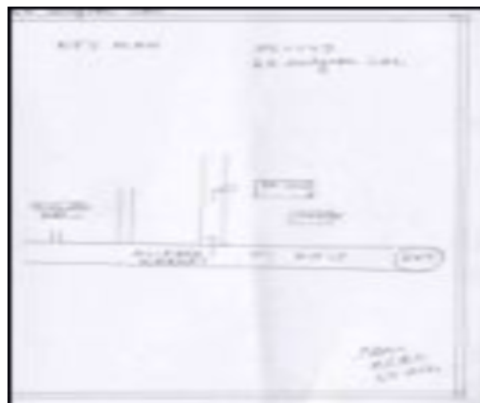

নিৰ্বাচক পঞ্জীয়ন বিষয়াৰ স্বাক্ষৰ

Nazri Naksha

Google Map View

Polling Station Building Front View

ভোটগ্ৰহন কেন্দ্ৰৰ সন্মুখৰ দৃশ্য

Cad View

Key MAP View

1 নাম : বাপুৰাম বড়ো পিতাৰ নাম: মধুৰাম বড়ো ঘৰ নং : 1 বয়স : 68 লিঙ্গ : পুৰুষ	HPQ1644560 ফটো উপলব্ধ	2 নাম : হৰেশ্বৰী বড়ো স্বামীৰ নাম: বাপুৰাম বড়ো ঘৰ নং : 1 বয়স : 60 লিঙ্গ : মহিলা	HPQ1644571 ফটো উপলব্ধ	3 নাম : উৰ্মিলা বড়ো ৰাভা পিতাৰ নাম: বপুৰাম বড়ো ঘৰ নং : 1 বয়স : 34 লিঙ্গ : মহিলা	HPQ1732452 ফটো উপলব্ধ
4 নাম : টিকেन्द्रজিত বড়ো পিতাৰ নাম: বপুৰাম বড়ো ঘৰ নং : 1 বয়স : 29 লিঙ্গ : পুৰুষ	HPQ1732441 ফটো উপলব্ধ	5 নাম : অৰবেন বড়ো পিতাৰ নাম: ভবেন বড়ো ঘৰ নং : 1 বয়স : 25 লিঙ্গ : পুৰুষ	HPQ1123215 ফটো উপলব্ধ	6 নাম : নয়ন জ্যোতি বড়ো পিতাৰ নাম: কুলেন বড়ো ঘৰ নং : 1 বয়স : 24 লিঙ্গ : পুৰুষ	HPQ1123207 ফটো উপলব্ধ
7 নাম : বিষ্ণু বড়ো পিতাৰ নাম: বড়োৰাম বড়ো ঘৰ নং : 1 বয়স : 24 লিঙ্গ : পুৰুষ	HPQ1123769 ফটো উপলব্ধ	8 নাম : বাপুকন বড়ো পিতাৰ নাম: গংগা বড়ো ঘৰ নং : 1 বয়স : 23 লিঙ্গ : পুৰুষ	HPQ1123785 ফটো উপলব্ধ	9 নাম : ধৰিত্ৰী বড়ো পিতাৰ নাম: মাধোৰাম বড়ো ঘৰ নং : 01 বয়স : 20 লিঙ্গ : মহিলা	QBH0021949 ফটো উপলব্ধ
10 নাম : ৰমেশ্বৰী বড়ো স্বামীৰ নাম: মনুৰাম বড়ো ঘৰ নং : 2 বয়স : 65 লিঙ্গ : মহিলা	HPQ1644582 ফটো উপলব্ধ	11 নাম : খগেন বড়ো পিতাৰ নাম: মনুৰাম বড়ো ঘৰ নং : 2 বয়স : 42 লিঙ্গ : পুৰুষ	HPQ1644593 ফটো উপলব্ধ	12 নাম : অকন বড়ো পিতাৰ নাম: মনুৰাম বড়ো ঘৰ নং : 2 বয়স : 40 লিঙ্গ : পুৰুষ	HPQ1644606 ফটো উপলব্ধ
13 নাম : প্ৰৰ্ণিমা বড়ো স্বামীৰ নাম: অকন বড়ো ঘৰ নং : 2 বয়স : 31 লিঙ্গ : মহিলা	HPQ0065706 ফটো উপলব্ধ	14 নাম : মানোই বড়ো স্বামীৰ নাম: খগেন বড়ো ঘৰ নং : 2 বয়স : 27 লিঙ্গ : মহিলা	HPQ0066399 ফটো উপলব্ধ	15 নাম : পম্পী বড়ো স্বামীৰ নাম: বিক্রম বড়ো ঘৰ নং : 2 বয়স : 24 লিঙ্গ : মহিলা	QBH0058545 ফটো উপলব্ধ
# 16 নাম : জপিতৰা বড়ো পিতাৰ নাম: লঘনু বড়ো ঘৰ নং : 19 বয়স : 21 লিঙ্গ : মহিলা	QBH0021543 ফটো উপলব্ধ	E 17 নাম : শাওনী বড়ো স্বামীৰ নাম: ভবেন বড়ো ঘৰ নং : 3 বয়স : 70 লিঙ্গ : মহিলা	HPQ1644617 ফটো উপলব্ধ	# 18 নাম : মিঠুন বড়ো পিতাৰ নাম: ভবেন বড়ো ঘৰ নং : 3 বয়স : 52 লিঙ্গ : পুৰুষ	HPQ1644651 ফটো উপলব্ধ
19 নাম : হীৰেন বড়ো পিতাৰ নাম: ভবেন বড়ো ঘৰ নং : 3 বয়স : 45 লিঙ্গ : পুৰুষ	HPQ1644639 ফটো উপলব্ধ	20 নাম : তপেশ্বৰী বড়ো স্বামীৰ নাম: হিৰেন বড়ো ঘৰ নং : 3 বয়স : 32 লিঙ্গ : মহিলা	HPQ0215491 ফটো উপলব্ধ	# 21 নাম : বাসন্তী ৰাভা স্বামীৰ নাম: মিথুন বড়ো ঘৰ নং : 3 বয়স : 29 লিঙ্গ : মহিলা	HPQ0095786 ফটো উপলব্ধ
22 নাম : ৰেনকা বড়ো স্বামীৰ নাম: গজেন বড়ো ঘৰ নং : 8 বয়স : 65 লিঙ্গ : মহিলা	HPQ1644673 ফটো উপলব্ধ	23 নাম : লক্ষী বড়ো পিতাৰ নাম: গজেন বড়ো ঘৰ নং : 8 বয়স : 39 লিঙ্গ : পুৰুষ	HPQ1644684 ফটো উপলব্ধ	24 নাম : মুন বড়ো স্বামীৰ নাম: লক্ষী বড়ো ঘৰ নং : 8 বয়স : 30 লিঙ্গ : মহিলা	HPQ0218743 ফটো উপলব্ধ
25 নাম : হৰেশ্বৰ বড়ো পিতাৰ নাম: মেনা বড়ো ঘৰ নং : 5 বয়স : 70 লিঙ্গ : পুৰুষ	HPQ1644695 ফটো উপলব্ধ	26 নাম : চণ্ডিকা বড়ো স্বামীৰ নাম: হৰেশ্বৰ বড়ো ঘৰ নং : 5 বয়স : 62 লিঙ্গ : মহিলা	HPQ1644719 ফটো উপলব্ধ	27 নাম : কানু বড়ো পিতাৰ নাম: মেনা বড়ো ঘৰ নং : 5 বয়স : 59 লিঙ্গ : পুৰুষ	HPQ0123729 ফটো উপলব্ধ
28 নাম : জানকী বড়ো স্বামীৰ নাম: কানু বড়ো ঘৰ নং : 5 বয়স : 58 লিঙ্গ : মহিলা	HPQ1644731 ফটো উপলব্ধ	29 নাম : কাজল বড়ো পিতাৰ নাম: হৰেশ্বৰ বড়ো ঘৰ নং : 5 বয়স : 33 লিঙ্গ : পুৰুষ	HPQ0124008 ফটো উপলব্ধ	S 30 নাম : মাতৃমনি বড়ো পিতাৰ নাম: হৰেশ্বৰ বড়ো ঘৰ নং : 5 বয়স : 30 লিঙ্গ : মহিলা	HPQ1732349 ফটো উপলব্ধ