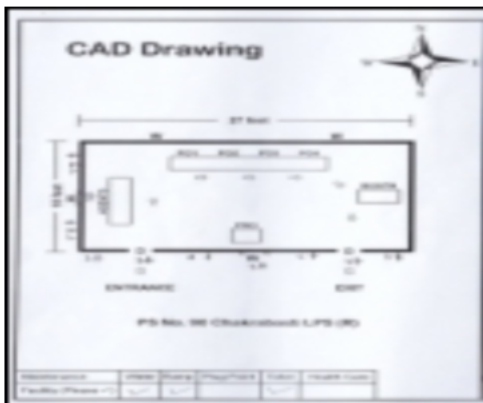

নিৰ্বাচক পঞ্জীয়ন বিষয়াৰ স্বাক্ষৰ

Nazri Naksha

Google Map View

Polling Station Building Front View

ভোটগ্ৰহন কেন্দ্ৰৰ সন্মুখৰ দৃশ্য

Cad View

Key MAP View

1 নাম : বাপুৰাম বড়ো পিতাৰ নাম: মধুৰাম বড়ো ঘৰ নং : 1 বয়স : 68 লিঙ্গ : পুৰুষ	HPQ1644560 ফটো উপলব্ধ	2 নাম : হৰেশ্বৰী বড়ো স্বামীৰ নাম: বাপুৰাম বড়ো ঘৰ নং : 1 বয়স : 60 লিঙ্গ : মহিলা	HPQ1644571 ফটো উপলব্ধ	3 নাম : উৰ্মিলা বড়ো ৰাভা পিতাৰ নাম: বপুৰাম বড়ো ঘৰ নং : 1 বয়স : 34 লিঙ্গ : মহিলা	HPQ1732452 ফটো উপলব্ধ
4 নাম : টিকেन्द्रজিত বড়ো পিতাৰ নাম: বপুৰাম বড়ো ঘৰ নং : 1 বয়স : 29 লিঙ্গ : পুৰুষ	HPQ1732441 ফটো উপলব্ধ	5 নাম : অৰবেন বড়ো পিতাৰ নাম: ভবেন বড়ো ঘৰ নং : 1 বয়স : 25 লিঙ্গ : পুৰুষ	HPQ1123215 ফটো উপলব্ধ	6 নাম : নয়ন জ্যোতি বড়ো পিতাৰ নাম: কুলেন বড়ো ঘৰ নং : 1 বয়স : 24 লিঙ্গ : পুৰুষ	HPQ1123207 ফটো উপলব্ধ
7 নাম : বিষ্ণু বড়ো পিতাৰ নাম: বড়োৰাম বড়ো ঘৰ নং : 1 বয়স : 24 লিঙ্গ : পুৰুষ	HPQ1123769 ফটো উপলব্ধ	8 নাম : বাপুকন বড়ো পিতাৰ নাম: গংগা বড়ো ঘৰ নং : 1 বয়স : 23 লিঙ্গ : পুৰুষ	HPQ1123785 ফটো উপলব্ধ	9 নাম : ধৰিত্ৰী বড়ো পিতাৰ নাম: মাধোৰাম বড়ো ঘৰ নং : 01 বয়স : 20 লিঙ্গ : মহিলা	QBH0021949 ফটো উপলব্ধ
10 নাম : ৰমেশ্বৰী বড়ো স্বামীৰ নাম: মনুৰাম বড়ো ঘৰ নং : 2 বয়স : 65 লিঙ্গ : মহিলা	HPQ1644582 ফটো উপলব্ধ	11 নাম : খগেন বড়ো পিতাৰ নাম: মনুৰাম বড়ো ঘৰ নং : 2 বয়স : 42 লিঙ্গ : পুৰুষ	HPQ1644593 ফটো উপলব্ধ	12 নাম : অকন বড়ো পিতাৰ নাম: মনুৰাম বড়ো ঘৰ নং : 2 বয়স : 40 লিঙ্গ : পুৰুষ	HPQ1644606 ফটো উপলব্ধ
13 নাম : প্ৰৰ্ণিমা বড়ো স্বামীৰ নাম: অকন বড়ো ঘৰ নং : 2 বয়স : 31 লিঙ্গ : মহিলা	HPQ0065706 ফটো উপলব্ধ	14 নাম : মানোই বড়ো স্বামীৰ নাম: খগেন বড়ো ঘৰ নং : 2 বয়স : 27 লিঙ্গ : মহিলা	HPQ0066399 ফটো উপলব্ধ	15 নাম : পম্পী বড়ো স্বামীৰ নাম: বিক্রম বড়ো ঘৰ নং : 2 বয়স : 24 লিঙ্গ : মহিলা	QBH0058545 ফটো উপলব্ধ
# 16 নাম : জপিতৰা বড়ো পিতাৰ নাম: লঘনু বড়ো ঘৰ নং : 19 বয়স : 21 লিঙ্গ : মহিলা	QBH0021543 ফটো উপলব্ধ	E 17 নাম : শাওনী বড়ো স্বামীৰ নাম: ভবেন বড়ো ঘৰ নং : 3 বয়স : 70 লিঙ্গ : মহিলা	HPQ1644617 ফটো উপলব্ধ	# 18 নাম : মিঠুন বড়ো পিতাৰ নাম: ভবেন বড়ো ঘৰ নং : 3 বয়স : 52 লিঙ্গ : পুৰুষ	HPQ1644651 ফটো উপলব্ধ
19 নাম : হীৰেন বড়ো পিতাৰ নাম: ভবেন বড়ো ঘৰ নং : 3 বয়স : 45 লিঙ্গ : পুৰুষ	HPQ1644639 ফটো উপলব্ধ	20 নাম : তপেশ্বৰী বড়ো স্বামীৰ নাম: হিৰেন বড়ো ঘৰ নং : 3 বয়স : 32 লিঙ্গ : মহিলা	HPQ0215491 ফটো উপলব্ধ	# 21 নাম : বাসন্তী ৰাভা স্বামীৰ নাম: মিথুন বড়ো ঘৰ নং : 3 বয়স : 29 লিঙ্গ : মহিলা	HPQ0095786 ফটো উপলব্ধ
22 নাম : ৰেনকা বড়ো স্বামীৰ নাম: গজেন বড়ো ঘৰ নং : 8 বয়স : 65 লিঙ্গ : মহিলা	HPQ1644673 ফটো উপলব্ধ	23 নাম : লক্ষী বড়ো পিতাৰ নাম: গজেন বড়ো ঘৰ নং : 8 বয়স : 39 লিঙ্গ : পুৰুষ	HPQ1644684 ফটো উপলব্ধ	24 নাম : মুন বড়ো স্বামীৰ নাম: লক্ষী বড়ো ঘৰ নং : 8 বয়স : 30 লিঙ্গ : মহিলা	HPQ0218743 ফটো উপলব্ধ
25 নাম : হৰেশ্বৰ বড়ো পিতাৰ নাম: মেনা বড়ো ঘৰ নং : 5 বয়স : 70 লিঙ্গ : পুৰুষ	HPQ1644695 ফটো উপলব্ধ	26 নাম : চণ্ডিকা বড়ো স্বামীৰ নাম: হৰেশ্বৰ বড়ো ঘৰ নং : 5 বয়স : 62 লিঙ্গ : মহিলা	HPQ1644719 ফটো উপলব্ধ	27 নাম : কানু বড়ো পিতাৰ নাম: মেনা বড়ো ঘৰ নং : 5 বয়স : 59 লিঙ্গ : পুৰুষ	HPQ0123729 ফটো উপলব্ধ
28 নাম : জানকী বড়ো স্বামীৰ নাম: কানু বড়ো ঘৰ নং : 5 বয়স : 58 লিঙ্গ : মহিলা	HPQ1644731 ফটো উপলব্ধ	29 নাম : কাজল বড়ো পিতাৰ নাম: হৰেশ্বৰ বড়ো ঘৰ নং : 5 বয়স : 33 লিঙ্গ : পুৰুষ	HPQ0124008 ফটো উপলব্ধ	S 30 নাম : মাতৃমনি বড়ো পিতাৰ নাম: হৰেশ্বৰ বড়ো ঘৰ নং : 5 বয়স : 30 লিঙ্গ : মহিলা	HPQ1732349 ফটো উপলব্ধ