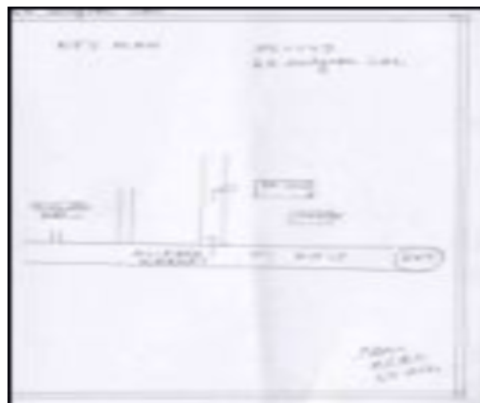

নিৰ্বাচক পঞ্জীয়ন বিষয়াৰ স্বাক্ষৰ

Nazri Naksha

Google Map View

Polling Station Building Front View

ভোটগ্ৰহন কেন্দ্ৰৰ সন্মুখৰ দৃশ্য

Cad View

Key MAP View

1 নাম : নিতুল বড়ো পিতাৰ নাম: গহীন চন্দ্ৰ বড়ো ঘৰ নং : 01 বয়স : 37 লিঙ্গ : পুৰুষ	HPQ1126796 ফটো উপলব্ধ	2 নাম : লিপি দেবনাথ স্বামীৰ নাম: বিশাজৎ দেবনাথ ঘৰ নং : 01 বয়স : 30 লিঙ্গ : মহিলা	HPQ1126887 ফটো উপলব্ধ	3 নাম : হিমালী দেবনাথ স্বামীৰ নাম: সাধন দেবনাথ ঘৰ নং : 01 বয়স : 24 লিঙ্গ : মহিলা	HPQ1127281 ফটো উপলব্ধ
4 নাম : নীল দাস স্বামীৰ নাম: পদুম দাস ঘৰ নং : 01 বয়স : 22 লিঙ্গ : মহিলা	HPQ1165505 ফটো উপলব্ধ	5 নাম : কুহিমা বড়ো পিতাৰ নাম: যমুনা বড়ো ঘৰ নং : 5 বয়স : 24 লিঙ্গ : মহিলা	QBH0019828 ফটো উপলব্ধ	6 নাম : লবেনা বড়ো পিতাৰ নাম: পুতু বড়ো ঘৰ নং : 14 বয়স : 22 লিঙ্গ : মহিলা	QBH0052332 ফটো উপলব্ধ
7 নাম : ভাস্বতী বড়ো পিতাৰ নাম: পূৰ্ণিমা বড়ো ঘৰ নং : 14 বয়স : 21 লিঙ্গ : মহিলা	QBH0020768 ফটো উপলব্ধ	8 নাম : জ্যোৎস্না তাতী পিতাৰ নাম: স্বপন তাতী ঘৰ নং : 15 বয়স : 21 লিঙ্গ : মহিলা	QBH0052449 ফটো উপলব্ধ	9 নাম : অনামিকা বড়ো পিতাৰ নাম: লঘনু বড়ো ঘৰ নং : 19 বয়স : 25 লিঙ্গ : মহিলা	QBH0047480 ফটো উপলব্ধ
10 নাম : ববী পাতৰ স্বামীৰ নাম: বলু ৰাম দাস ঘৰ নং : 23 বয়স : 30 লিঙ্গ : মহিলা	QBH0104141 ফটো উপলব্ধ	11 নাম : কুহিমা বড়ো মাতৃৰ নাম: যমুনা বড়ো ঘৰ নং : 24 বয়স : 24 লিঙ্গ : মহিলা	QBH0052233 ফটো উপলব্ধ	12 নাম : কৃষ্ণ বড়ো পিতাৰ নাম: গীতা বড়ো ঘৰ নং : 25 বয়স : 22 লিঙ্গ : পুৰুষ	QBH0018937 ফটো উপলব্ধ
13 নাম : নিপ্পমশ্ৰী বসুমতাৰী স্বামীৰ নাম: উতপলি বড়ো ঘৰ নং : 25 বয়স : 21 লিঙ্গ : মহিলা	QBH0019299 ফটো উপলব্ধ	14 নাম : হিবনময়ী বড়ো পিতাৰ নাম: শুক্লেশ্বৰী বড়ো ঘৰ নং : 25 বয়স : 21 লিঙ্গ : মহিলা	QBH0052290 ফটো উপলব্ধ	15 নাম : বিদ্যত শৰনীয়া পিতাৰ নাম: বিলেশ্বৰ শৰনীয়া ঘৰ নং : 26 বয়স : 25 লিঙ্গ : পুৰুষ	QBH0018945 ফটো উপলব্ধ
16 নাম : লবেনা বড়ো মাতৃৰ নাম: পুতু বড়ো ঘৰ নং : 26 বয়স : 22 লিঙ্গ : মহিলা	QBH0019885 ফটো উপলব্ধ	17 নাম : বনামী বড়ো পিতাৰ নাম: পূজা ৰাম বড়ো ঘৰ নং : 33 বয়স : 57 লিঙ্গ : পুৰুষ	QBH0019141 ফটো উপলব্ধ	18 নাম : হিবনময়ী বড়ো মাতৃৰ নাম: শুক্লেশ্বৰী বড়ো ঘৰ নং : 35 বয়স : 21 লিঙ্গ : মহিলা	QBH0019802 ফটো উপলব্ধ
19 নাম : কনকলতা দেৱী পিতাৰ নাম: মনোজ দেবনাথ ঘৰ নং : 35 বয়স : 21 লিঙ্গ : মহিলা	HPQ4252128 ফটো উপলব্ধ	20 নাম : সোনালী চত্ৰীয়া পিতাৰ নাম: জনমী বড়ো ঘৰ নং : 36 বয়স : 34 লিঙ্গ : মহিলা	QBH0019125 ফটো উপলব্ধ	21 নাম : যুগল বড়ো পিতাৰ নাম: ফাকুৰা বড়ো ঘৰ নং : 36 বয়স : 30 লিঙ্গ : পুৰুষ	QBH0019174 ফটো উপলব্ধ
22 নাম : দীপশিখা ৰাভা পিতাৰ নাম: আনেশ্বৰী ৰাভা ঘৰ নং : 36 বয়স : 22 লিঙ্গ : মহিলা	QBH0019109 ফটো উপলব্ধ	23 নাম : দঙ্গখংগশ্ৰী বড়ো পিতাৰ নাম: খংগীধৰ বড়ো ঘৰ নং : 36 বয়স : 21 লিঙ্গ : মহিলা	QBH0019836 ফটো উপলব্ধ	24 নাম : জয়ন্তী তাঁতী পিতাৰ নাম: অতুল তাঁতী ঘৰ নং : 36 বয়স : 20 লিঙ্গ : মহিলা	QBH0019273 ফটো উপলব্ধ
25 নাম : সুলেখা ৰাভা পিতাৰ নাম: ৰামেশ্বৰ ৰাভা ঘৰ নং : 39 বয়স : 20 লিঙ্গ : মহিলা	QBH0018986 ফটো উপলব্ধ	26 নাম : সিমাংস্ৰী বড়ো স্বামীৰ নাম: জিৰেন বড়ো ঘৰ নং : 42 বয়স : 25 লিঙ্গ : মহিলা	HPQ0361147 ফটো উপলব্ধ	27 নাম : মুক্তা বড়ো পিতাৰ নাম: গঙা বড়ো ঘৰ নং : 50 বয়স : 28 লিঙ্গ : পুৰুষ	HPQ0364067 ফটো উপলব্ধ
28 নাম : নিৰলা বড়ো স্বামীৰ নাম: শৰত বড়ো ঘৰ নং : 52 বয়স : 26 লিঙ্গ : মহিলা	QBH0127902 ফটো উপলব্ধ	29 নাম : শৰৎ বড়ো পিতাৰ নাম: পবিত্ৰ বড়ো ঘৰ নং : 52 বয়স : 23 লিঙ্গ : পুৰুষ	HPQ0577668 ফটো উপলব্ধ	30 নাম : কুসুম ৰামচিয়াৰী পিতাৰ নাম: ধাৰেশ্বৰ ৰামচিয়াৰী ঘৰ নং : 54 বয়স : 23 লিঙ্গ : পুৰুষ	HPQ0577650 ফটো উপলব্ধ