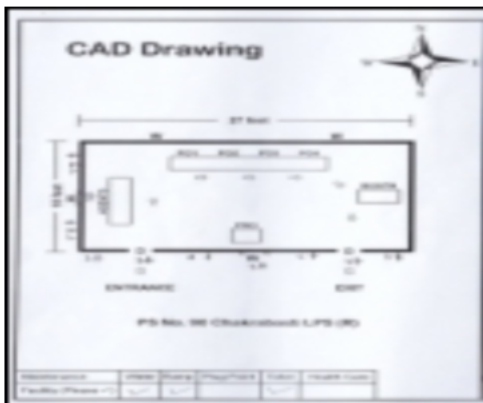

নিৰ্বাচক পঞ্জীয়ন বিষয়াৰ স্বাক্ষৰ

Nazri Naksha

Google Map View

Polling Station Building Front View

ভোটগ্ৰহন কেন্দ্ৰৰ সন্মুখৰ দৃশ্য

Cad View

Key MAP View

1 নাম : নিতুল বড়ো পিতাৰ নাম: গহীন চন্দ্ৰ বড়ো ঘৰ নং : 01 বয়স : 37 লিঙ্গ : পুৰুষ	HPQ1126796 ফটো উপলব্ধ	2 নাম : লিপি দেবনাথ স্বামীৰ নাম: বিশাজৎ দেবনাথ ঘৰ নং : 01 বয়স : 30 লিঙ্গ : মহিলা	HPQ1126887 ফটো উপলব্ধ	3 নাম : হিমালী দেবনাথ স্বামীৰ নাম: সাধন দেবনাথ ঘৰ নং : 01 বয়স : 24 লিঙ্গ : মহিলা	HPQ1127281 ফটো উপলব্ধ
4 নাম : নীল দাস স্বামীৰ নাম: পদুম দাস ঘৰ নং : 01 বয়স : 22 লিঙ্গ : মহিলা	HPQ1165505 ফটো উপলব্ধ	5 নাম : কুহিমা বড়ো পিতাৰ নাম: যমুনা বড়ো ঘৰ নং : 5 বয়স : 24 লিঙ্গ : মহিলা	QBH0019828 ফটো উপলব্ধ	6 নাম : লবেনা বড়ো পিতাৰ নাম: পুতু বড়ো ঘৰ নং : 14 বয়স : 22 লিঙ্গ : মহিলা	QBH0052332 ফটো উপলব্ধ
7 নাম : ভাস্বতী বড়ো পিতাৰ নাম: পূৰ্ণিমা বড়ো ঘৰ নং : 14 বয়স : 21 লিঙ্গ : মহিলা	QBH0020768 ফটো উপলব্ধ	8 নাম : জ্যোৎস্না তাতী পিতাৰ নাম: স্বপন তাতী ঘৰ নং : 15 বয়স : 21 লিঙ্গ : মহিলা	QBH0052449 ফটো উপলব্ধ	9 নাম : অনামিকা বড়ো পিতাৰ নাম: লঘনু বড়ো ঘৰ নং : 19 বয়স : 25 লিঙ্গ : মহিলা	QBH0047480 ফটো উপলব্ধ
10 নাম : ববী পাতৰ স্বামীৰ নাম: বলু ৰাম দাস ঘৰ নং : 23 বয়স : 30 লিঙ্গ : মহিলা	QBH0104141 ফটো উপলব্ধ	11 নাম : কুহিমা বড়ো মাতৃৰ নাম: যমুনা বড়ো ঘৰ নং : 24 বয়স : 24 লিঙ্গ : মহিলা	QBH0052233 ফটো উপলব্ধ	12 নাম : কৃষ্ণ বড়ো পিতাৰ নাম: গীতা বড়ো ঘৰ নং : 25 বয়স : 22 লিঙ্গ : পুৰুষ	QBH0018937 ফটো উপলব্ধ
13 নাম : নিপ্পমশ্ৰী বসুমতাৰী স্বামীৰ নাম: উতপলি বড়ো ঘৰ নং : 25 বয়স : 21 লিঙ্গ : মহিলা	QBH0019299 ফটো উপলব্ধ	14 নাম : হিবনময়ী বড়ো পিতাৰ নাম: শুক্লেশ্বৰী বড়ো ঘৰ নং : 25 বয়স : 21 লিঙ্গ : মহিলা	QBH0052290 ফটো উপলব্ধ	15 নাম : বিদ্যত শৰনীয়া পিতাৰ নাম: বিলেশ্বৰ শৰনীয়া ঘৰ নং : 26 বয়স : 25 লিঙ্গ : পুৰুষ	QBH0018945 ফটো উপলব্ধ
16 নাম : লবেনা বড়ো মাতৃৰ নাম: পুতু বড়ো ঘৰ নং : 26 বয়স : 22 লিঙ্গ : মহিলা	QBH0019885 ফটো উপলব্ধ	17 নাম : বনামী বড়ো পিতাৰ নাম: পূজা ৰাম বড়ো ঘৰ নং : 33 বয়স : 57 লিঙ্গ : পুৰুষ	QBH0019141 ফটো উপলব্ধ	18 নাম : হিবনময়ী বড়ো মাতৃৰ নাম: শুক্লেশ্বৰী বড়ো ঘৰ নং : 35 বয়স : 21 লিঙ্গ : মহিলা	QBH0019802 ফটো উপলব্ধ
19 নাম : কনকলতা দেৱী পিতাৰ নাম: মনোজ দেবনাথ ঘৰ নং : 35 বয়স : 21 লিঙ্গ : মহিলা	HPQ4252128 ফটো উপলব্ধ	20 নাম : সোনালী চত্ৰীয়া পিতাৰ নাম: জনমী বড়ো ঘৰ নং : 36 বয়স : 34 লিঙ্গ : মহিলা	QBH0019125 ফটো উপলব্ধ	21 নাম : যুগল বড়ো পিতাৰ নাম: ফাকুৰা বড়ো ঘৰ নং : 36 বয়স : 30 লিঙ্গ : পুৰুষ	QBH0019174 ফটো উপলব্ধ
22 নাম : দীপশিখা ৰাভা পিতাৰ নাম: আনেশ্বৰী ৰাভা ঘৰ নং : 36 বয়স : 22 লিঙ্গ : মহিলা	QBH0019109 ফটো উপলব্ধ	23 নাম : দঙ্গখংগশ্ৰী বড়ো পিতাৰ নাম: খংগীধৰ বড়ো ঘৰ নং : 36 বয়স : 21 লিঙ্গ : মহিলা	QBH0019836 ফটো উপলব্ধ	24 নাম : জয়ন্তী তাঁতী পিতাৰ নাম: অতুল তাঁতী ঘৰ নং : 36 বয়স : 20 লিঙ্গ : মহিলা	QBH0019273 ফটো উপলব্ধ
25 নাম : সুলেখা ৰাভা পিতাৰ নাম: ৰামেশ্বৰ ৰাভা ঘৰ নং : 39 বয়স : 20 লিঙ্গ : মহিলা	QBH0018986 ফটো উপলব্ধ	26 নাম : সিমাংস্ৰী বড়ো স্বামীৰ নাম: জিৰেন বড়ো ঘৰ নং : 42 বয়স : 25 লিঙ্গ : মহিলা	HPQ0361147 ফটো উপলব্ধ	27 নাম : মুক্তা বড়ো পিতাৰ নাম: গঙা বড়ো ঘৰ নং : 50 বয়স : 28 লিঙ্গ : পুৰুষ	HPQ0364067 ফটো উপলব্ধ
28 নাম : নিৰলা বড়ো স্বামীৰ নাম: শৰত বড়ো ঘৰ নং : 52 বয়স : 26 লিঙ্গ : মহিলা	QBH0127902 ফটো উপলব্ধ	29 নাম : শৰৎ বড়ো পিতাৰ নাম: পবিত্ৰ বড়ো ঘৰ নং : 52 বয়স : 23 লিঙ্গ : পুৰুষ	HPQ0577668 ফটো উপলব্ধ	30 নাম : কুসুম ৰামচিয়াৰী পিতাৰ নাম: ধাৰেশ্বৰ ৰামচিয়াৰী ঘৰ নং : 54 বয়স : 23 লিঙ্গ : পুৰুষ	HPQ0577650 ফটো উপলব্ধ