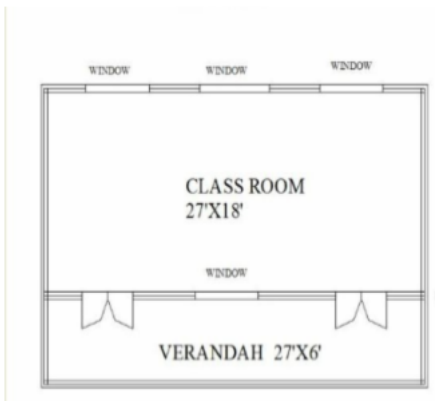

নিৰ্বাচক পঞ্জীয়ন বিষয়াৰ স্বাক্ষৰ

Nazri Naksha

Google Map View

Polling Station Building Front View

ভোটগ্ৰহন কেন্দ্ৰৰ সন্মুখৰ দৃশ্য

Cad View

Key MAP View

1 নাম : শুকদেউ বাইগা পিতাৰ নাম: মহাবীৰ বাইগা ঘৰ নং : 1 বয়স : 37 লিঙ্গ : পুৰুষ	LQX5139822 ফটো উপলব্ধ	2 নাম : ক্ষিৰোদা বাইগা স্বামীৰ নাম: শুকদেউ বাইগা ঘৰ নং : 1 বয়স : 35 লিঙ্গ : মহিলা	LQX5139833 ফটো উপলব্ধ	3 নাম : সন্তোষ প্রজা পিতাৰ নাম: শিবনাথ প্রজা ঘৰ নং : 1 বয়স : 39 লিঙ্গ : পুৰুষ	LQX5139855 ফটো উপলব্ধ
E 4 নাম : বৰ্ষা প্রজা স্বামীৰ নাম: সন্তোষ প্রজা ঘৰ নং : 1 বয়স : 37 লিঙ্গ : মহিলা	LQX5139844 ফটো উপলব্ধ	E 5 নাম : গকল বাইগা পিতাৰ নাম: শনিয়া বাইগা ঘৰ নং : 2 বয়স : 65 লিঙ্গ : পুৰুষ	LQX5139866 ফটো উপলব্ধ	E 6 নাম : মোহন বাইগা পিতাৰ নাম: শনিয়া বাইগা ঘৰ নং : 2 বয়স : 50 লিঙ্গ : পুৰুষ	LQX5139877 ফটো উপলব্ধ
7 নাম : প্রাঞ্জল কলিতা পিতাৰ নাম: বৰ্মা কলিতা ঘৰ নং : 2 বয়স : 32 লিঙ্গ : পুৰুষ	LQX5146509 ফটো উপলব্ধ	8 নাম : মমতা নাথ স্বামীৰ নাম: প্রাঞ্জল কলিতা ঘৰ নং : 2 বয়স : 26 লিঙ্গ : মহিলা	LQX7703457 ফটো উপলব্ধ	9 নাম : জ্যোৎস্না মহন্ত মাতৃৰ নাম: জয়মতী কলিতা মহন্ত ঘৰ নং : 2 বয়স : 21 লিঙ্গ : মহিলা	QBH0055111 ফটো উপলব্ধ
10 নাম : দীপজ্যোতি কলিতা পিতাৰ নাম: বৰ্মা কান্ত কলিতা ঘৰ নং : 2 বয়স : 27 লিঙ্গ : পুৰুষ	LQX0239590 ফটো উপলব্ধ	11 নাম : বামাকান্ত কলিতা পিতাৰ নাম: সৈত্যাৰাম কলিতা ঘৰ নং : 2 বয়স : 70 লিঙ্গ : পুৰুষ	LQX5139899 ফটো উপলব্ধ	12 নাম : বীতা কলিতা স্বামীৰ নাম: বামাকান্ত কলিতা ঘৰ নং : 2 বয়স : 60 লিঙ্গ : মহিলা	LQX5139902 ফটো উপলব্ধ
13 নাম : জয়মতী কলিতা মহন্ত স্বামীৰ নাম: হিমান মহন্ত ঘৰ নং : 2 বয়স : 45 লিঙ্গ : মহিলা	LQX5139888 ফটো উপলব্ধ	14 নাম : চয়ালিকা মহন্ত মাতৃৰ নাম: জয়মতী কলিতা মহন্ত ঘৰ নং : 3 বয়স : 23 লিঙ্গ : মহিলা	LQX0517342 ফটো উপলব্ধ	15 নাম : মিলন চন্দ্র কলিতা পিতাৰ নাম: সত্য বাম কলিতা ঘৰ নং : 8 বয়স : 60 লিঙ্গ : পুৰুষ	LQX5139924 ফটো উপলব্ধ
16 নাম : অনু প্রভা ডেকা স্বামীৰ নাম: মিলন চন্দ্র কলিতা ঘৰ নং : 8 বয়স : 45 লিঙ্গ : মহিলা	LQX5139935 ফটো উপলব্ধ	S 17 নাম : চুইটি কলিতা পিতাৰ নাম: মিলন চন্দ্র কলিতা ঘৰ নং : 8 বয়স : 23 লিঙ্গ : মহিলা	LQX0564989 ফটো উপলব্ধ	18 নাম : চপলা কলিতা পিতাৰ নাম: মিলন চন্দ্র কলিতা ঘৰ নং : 4 বয়স : 20 লিঙ্গ : মহিলা	QBH0055152 ফটো উপলব্ধ
19 নাম : শ্ৰীধৰ কলিতা পিতাৰ নাম: ভাটুৰাম কলিতা ঘৰ নং : 5 বয়স : 67 লিঙ্গ : পুৰুষ	LQX5139946 ফটো উপলব্ধ	20 নাম : মীৰা কলিতা স্বামীৰ নাম: ধৰ কলিতা ঘৰ নং : 5 বয়স : 57 লিঙ্গ : মহিলা	LQX5139957 ফটো উপলব্ধ	21 নাম : ৰুমি বৈশ্য স্বামীৰ নাম: পংকজ কলিতা ঘৰ নং : 5 বয়স : 33 লিঙ্গ : মহিলা	LQX5135364 ফটো উপলব্ধ
22 নাম : হৰিচৰন কলিতা পিতাৰ নাম: ভাটুৰাম কলিতা ঘৰ নং : 6 বয়স : 65 লিঙ্গ : পুৰুষ	LQX5139968 ফটো উপলব্ধ	23 নাম : বিনু কলিতা স্বামীৰ নাম: হৰিচৰন কলিতা ঘৰ নং : 6 বয়স : 55 লিঙ্গ : মহিলা	LQX5139979 ফটো উপলব্ধ	24 নাম : চিৰবালা কলিতা স্বামীৰ নাম: ঘন কলিতা ঘৰ নং : 9 বয়স : 76 লিঙ্গ : মহিলা	LQX5139980 ফটো উপলব্ধ
25 নাম : নিৰেন কলিতা পিতাৰ নাম: ঘন কলিতা ঘৰ নং : 9 বয়স : 48 লিঙ্গ : পুৰুষ	LQX5139991 ফটো উপলব্ধ	26 নাম : হিৰেন কলিতা পিতাৰ নাম: ঘন কলিতা ঘৰ নং : 9 বয়স : 40 লিঙ্গ : পুৰুষ	LQX5140001 ফটো উপলব্ধ	#2 27 নাম : নৰেন কলিতা অন্যান্য: ঘনৰাম কলিতা ঘৰ নং : 7 বয়স : 39 লিঙ্গ : পুৰুষ	QBH0045864 ফটো উপলব্ধ
28 নাম : ধনিষ্টা কলিতা স্বামীৰ নাম: হিৰেন কলিতা ঘৰ নং : 9 বয়স : 32 লিঙ্গ : মহিলা	LQX1596492 ফটো উপলব্ধ	29 নাম : পংকজ কলিতা পিতাৰ নাম: ধৰ কলিতা ঘৰ নং : 9 বয়স : 32 লিঙ্গ : পুৰুষ	LQX5146156 ফটো উপলব্ধ	R 30 নাম : ধনিষ্টা কলিতা স্বামীৰ নাম: হিৰেন কলিতা ঘৰ নং : 7 বয়স : 28 লিঙ্গ : মহিলা	QBH0045740 ফটো উপলব্ধ