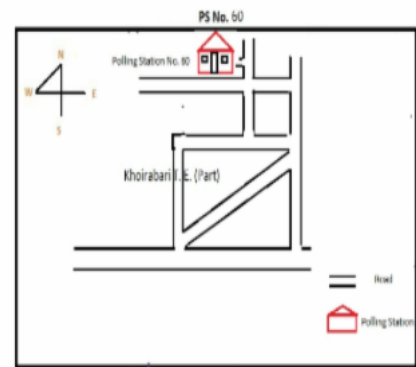

নিৰ্বাচক পঞ্জীয়ন বিষয়াৰ স্বাক্ষৰ

Nazri Naksha

Google Map View

Polling Station Building Front View

ভোটগ্ৰহন কেন্দ্ৰৰ সন্মুখৰ দৃশ্য

Cad View

Key MAP View

1 নাম : শুকদেউ বাইগা পিতাৰ নাম: মহাবীৰ বাইগা ঘৰ নং : 1 বয়স : 37 লিঙ্গ : পুৰুষ	LQX5139822 ফটো উপলব্ধ	2 নাম : ক্ষিৰোদা বাইগা স্বামীৰ নাম: শুকদেউ বাইগা ঘৰ নং : 1 বয়স : 35 লিঙ্গ : মহিলা	LQX5139833 ফটো উপলব্ধ	3 নাম : সন্তোষ প্রজা পিতাৰ নাম: শিবনাথ প্রজা ঘৰ নং : 1 বয়স : 39 লিঙ্গ : পুৰুষ	LQX5139855 ফটো উপলব্ধ
E 4 নাম : বৰ্ষা প্রজা স্বামীৰ নাম: সন্তোষ প্রজা ঘৰ নং : 1 বয়স : 37 লিঙ্গ : মহিলা	LQX5139844 ফটো উপলব্ধ	E 5 নাম : গকল বাইগা পিতাৰ নাম: শনিয়া বাইগা ঘৰ নং : 2 বয়স : 65 লিঙ্গ : পুৰুষ	LQX5139866 ফটো উপলব্ধ	E 6 নাম : মোহন বাইগা পিতাৰ নাম: শনিয়া বাইগা ঘৰ নং : 2 বয়স : 50 লিঙ্গ : পুৰুষ	LQX5139877 ফটো উপলব্ধ
7 নাম : প্রাঞ্জল কলিতা পিতাৰ নাম: বৰ্মা কলিতা ঘৰ নং : 2 বয়স : 32 লিঙ্গ : পুৰুষ	LQX5146509 ফটো উপলব্ধ	8 নাম : মমতা নাথ স্বামীৰ নাম: প্রাঞ্জল কলিতা ঘৰ নং : 2 বয়স : 26 লিঙ্গ : মহিলা	LQX7703457 ফটো উপলব্ধ	9 নাম : জ্যোৎস্না মহন্ত মাতৃৰ নাম: জয়মতী কলিতা মহন্ত ঘৰ নং : 2 বয়স : 21 লিঙ্গ : মহিলা	QBH0055111 ফটো উপলব্ধ
10 নাম : দীপজ্যোতি কলিতা পিতাৰ নাম: বৰ্মা কান্ত কলিতা ঘৰ নং : 2 বয়স : 27 লিঙ্গ : পুৰুষ	LQX0239590 ফটো উপলব্ধ	11 নাম : বামাকান্ত কলিতা পিতাৰ নাম: সৈত্যাৰাম কলিতা ঘৰ নং : 2 বয়স : 70 লিঙ্গ : পুৰুষ	LQX5139899 ফটো উপলব্ধ	12 নাম : বীতা কলিতা স্বামীৰ নাম: বামাকান্ত কলিতা ঘৰ নং : 2 বয়স : 60 লিঙ্গ : মহিলা	LQX5139902 ফটো উপলব্ধ
13 নাম : জয়মতী কলিতা মহন্ত স্বামীৰ নাম: হিমান মহন্ত ঘৰ নং : 2 বয়স : 45 লিঙ্গ : মহিলা	LQX5139888 ফটো উপলব্ধ	14 নাম : চয়ালিকা মহন্ত মাতৃৰ নাম: জয়মতী কলিতা মহন্ত ঘৰ নং : 3 বয়স : 23 লিঙ্গ : মহিলা	LQX0517342 ফটো উপলব্ধ	15 নাম : মিলন চন্দ্র কলিতা পিতাৰ নাম: সত্য বাম কলিতা ঘৰ নং : 8 বয়স : 60 লিঙ্গ : পুৰুষ	LQX5139924 ফটো উপলব্ধ
16 নাম : অনু প্রভা ডেকা স্বামীৰ নাম: মিলন চন্দ্র কলিতা ঘৰ নং : 8 বয়স : 45 লিঙ্গ : মহিলা	LQX5139935 ফটো উপলব্ধ	S 17 নাম : চুইটি কলিতা পিতাৰ নাম: মিলন চন্দ্র কলিতা ঘৰ নং : 8 বয়স : 23 লিঙ্গ : মহিলা	LQX0564989 ফটো উপলব্ধ	18 নাম : চপলা কলিতা পিতাৰ নাম: মিলন চন্দ্র কলিতা ঘৰ নং : 4 বয়স : 20 লিঙ্গ : মহিলা	QBH0055152 ফটো উপলব্ধ
19 নাম : শ্ৰীধৰ কলিতা পিতাৰ নাম: ভাটুৰাম কলিতা ঘৰ নং : 5 বয়স : 67 লিঙ্গ : পুৰুষ	LQX5139946 ফটো উপলব্ধ	20 নাম : মীৰা কলিতা স্বামীৰ নাম: ধৰ কলিতা ঘৰ নং : 5 বয়স : 57 লিঙ্গ : মহিলা	LQX5139957 ফটো উপলব্ধ	21 নাম : ৰুমি বৈশ্য স্বামীৰ নাম: পংকজ কলিতা ঘৰ নং : 5 বয়স : 33 লিঙ্গ : মহিলা	LQX5135364 ফটো উপলব্ধ
22 নাম : হৰিচৰন কলিতা পিতাৰ নাম: ভাটুৰাম কলিতা ঘৰ নং : 6 বয়স : 65 লিঙ্গ : পুৰুষ	LQX5139968 ফটো উপলব্ধ	23 নাম : বিনু কলিতা স্বামীৰ নাম: হৰিচৰন কলিতা ঘৰ নং : 6 বয়স : 55 লিঙ্গ : মহিলা	LQX5139979 ফটো উপলব্ধ	24 নাম : চিৰবালা কলিতা স্বামীৰ নাম: ঘন কলিতা ঘৰ নং : 9 বয়স : 76 লিঙ্গ : মহিলা	LQX5139980 ফটো উপলব্ধ
25 নাম : নিৰেন কলিতা পিতাৰ নাম: ঘন কলিতা ঘৰ নং : 9 বয়স : 48 লিঙ্গ : পুৰুষ	LQX5139991 ফটো উপলব্ধ	26 নাম : হিৰেন কলিতা পিতাৰ নাম: ঘন কলিতা ঘৰ নং : 9 বয়স : 40 লিঙ্গ : পুৰুষ	LQX5140001 ফটো উপলব্ধ	#2 27 নাম : নৰেন কলিতা অন্যান্য: ঘনৰাম কলিতা ঘৰ নং : 7 বয়স : 39 লিঙ্গ : পুৰুষ	QBH0045864 ফটো উপলব্ধ
28 নাম : ধনিষ্টা কলিতা স্বামীৰ নাম: হিৰেন কলিতা ঘৰ নং : 9 বয়স : 32 লিঙ্গ : মহিলা	LQX1596492 ফটো উপলব্ধ	29 নাম : পংকজ কলিতা পিতাৰ নাম: ধৰ কলিতা ঘৰ নং : 9 বয়স : 32 লিঙ্গ : পুৰুষ	LQX5146156 ফটো উপলব্ধ	R 30 নাম : ধনিষ্টা কলিতা স্বামীৰ নাম: হিৰেন কলিতা ঘৰ নং : 7 বয়স : 28 লিঙ্গ : মহিলা	QBH0045740 ফটো উপলব্ধ