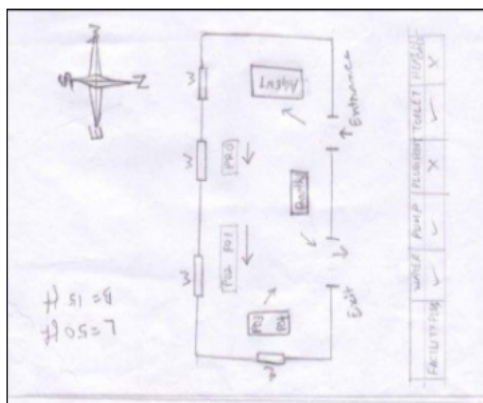

নিৰ্বাচক পঞ্জীয়ন বিষয়াৰ স্বাক্ষৰ

Nazri Naksha

Google Map View

Polling Station Building Front View

ভোটগ্ৰহন কেন্দ্ৰৰ সন্মুখৰ দৃশ্য

Cad View

Key MAP View

1 নাম : কমল জ্যোতি ডেকা পিতাৰ নাম: নগেন চন্দ্ৰ ডেকা ঘৰ নং : 02 বয়স : 25 লিঙ্গ : পুৰুষ	HPQ0242263 ফটো উপলব্ধ	2 নাম : লাহেশ্বৰী নাথ স্বামীৰ নাম: পতিৰাম নাথ ঘৰ নং : 2 বয়স : 79 লিঙ্গ : মহিলা	HPQ4340878 ফটো উপলব্ধ	3 নাম : দেবেশ্বৰী নাথ স্বামীৰ নাম: পতিৰাম নাথ ঘৰ নং : 2 বয়স : 77 লিঙ্গ : মহিলা	HPQ4340889 ফটো উপলব্ধ
4 নাম : নবজ্যোতি নাথ পিতাৰ নাম: পতিৰাম নাথ ঘৰ নং : 2 বয়স : 41 লিঙ্গ : পুৰুষ	HPQ4340903 ফটো উপলব্ধ	5 নাম : কন্দৰ্প নাথ পিতাৰ নাম: পতিৰাম নাথ ঘৰ নং : 2 বয়স : 37 লিঙ্গ : পুৰুষ	HPQ4340914 ফটো উপলব্ধ	6 নাম : টুটুমনি নাথ স্বামীৰ নাম: নবজ্যোতি নাথ ঘৰ নং : 2 বয়স : 35 লিঙ্গ : মহিলা	HPQ1690864 ফটো উপলব্ধ
7 নাম : নমল বড়ো পিতাৰ নাম: কমলা বড়ো ঘৰ নং : 2 বয়স : 32 লিঙ্গ : পুৰুষ	HPQ0065649 ফটো উপলব্ধ	8 নাম : পাপৰি বড়ো স্বামীৰ নাম: কন্দৰ্প নাথ ঘৰ নং : 02 বয়স : 27 লিঙ্গ : মহিলা	HPQ1191162 ফটো উপলব্ধ	9 নাম : লোকেশ্বৰ নাথ পিতাৰ নাম: নীলারাম নাথ ঘৰ নং : 9 বয়স : 67 লিঙ্গ : পুৰুষ	HPQ4340925 ফটো উপলব্ধ
10 নাম : দেবয়ানী নাথ স্বামীৰ নাম: লোকেশ্বৰ নাথ ঘৰ নং : 9 বয়স : 59 লিঙ্গ : মহিলা	HPQ4340936 ফটো উপলব্ধ	11 নাম : মিন্টু কুমাৰ নাথ পিতাৰ নাম: লোকেশ্বৰ নাথ ঘৰ নং : 3 বয়স : 28 লিঙ্গ : পুৰুষ	HPQ0095877 ফটো উপলব্ধ	12 নাম : খঞ্জীতা ডেকা নাথ স্বামীৰ নাম: মিন্টু কুমাৰ নাথ ঘৰ নং : 3 বয়স : 25 লিঙ্গ : মহিলা	HPQ0414003 ফটো উপলব্ধ
13 নাম : সুখীয়া বাম বড়ো পিতাৰ নাম: বলোৰাম বড়ো ঘৰ নং : 8 বয়স : 84 লিঙ্গ : পুৰুষ	HPQ4340947 ফটো উপলব্ধ	14 নাম : ৰাজীৱ বড়ো পিতাৰ নাম: সুখীয়া বড়ো ঘৰ নং : 8 বয়স : 54 লিঙ্গ : পুৰুষ	HPQ4340969 ফটো উপলব্ধ	15 নাম : দিপা বড়ো স্বামীৰ নাম: ৰাজীৱ বড়ো ঘৰ নং : 8 বয়স : 49 লিঙ্গ : মহিলা	HPQ4340970 ফটো উপলব্ধ
16 নাম : দিলীপ বড়ো পিতাৰ নাম: সুখীয়া বড়ো ঘৰ নং : 8 বয়স : 49 লিঙ্গ : পুৰুষ	HPQ4340981 ফটো উপলব্ধ	17 নাম : সঞ্জীৱ বড়ো পিতাৰ নাম: সুখীয়া বড়ো ঘৰ নং : 8 বয়স : 44 লিঙ্গ : পুৰুষ	HPQ4340992 ফটো উপলব্ধ	18 নাম : সশীলা বড়ো স্বামীৰ নাম: সঞ্জীৱ বড়ো ঘৰ নং : 8 বয়স : 41 লিঙ্গ : মহিলা	HPQ4341008 ফটো উপলব্ধ
19 নাম : লাহেশ্বৰী বড়ো স্বামীৰ নাম: দিলীপ বড়ো ঘৰ নং : 8 বয়স : 36 লিঙ্গ : মহিলা	HPQ0473314 ফটো উপলব্ধ	20 নাম : পিংকি বড়ো পিতাৰ নাম: ৰাজীৱ বড়ো ঘৰ নং : 04 বয়স : 24 লিঙ্গ : মহিলা	HPQ1195130 ফটো উপলব্ধ	21 নাম : ভাস্কৰ বড়ো পিতাৰ নাম: সঞ্জীৱ বড়ো বড়ো ঘৰ নং : 4 বয়স : 21 লিঙ্গ : পুৰুষ	QBH0048322 ফটো উপলব্ধ
22 নাম : সুৰজিত বড়ো মাতৃৰ নাম: দীপা বড়ো বড়ো ঘৰ নং : 4 বয়স : 21 লিঙ্গ : পুৰুষ	QBH0049270 ফটো উপলব্ধ	23 নাম : লক্ষ্মী ভূমিজ স্বামীৰ নাম: লক্ষীৰাম ভূমিজ ঘৰ নং : 5 বয়স : 73 লিঙ্গ : মহিলা	HPQ4341020 ফটো উপলব্ধ	24 নাম : বেবতী ভূমিজ স্বামীৰ নাম: কমল চন্দ্ৰ ভূমিজ ঘৰ নং : 5 বয়স : 50 লিঙ্গ : মহিলা	HPQ0123745 ফটো উপলব্ধ
25 নাম : কমল চন্দ্ৰ ভূমিজ পিতাৰ নাম: লক্ষীৰাম ভূমিজ ঘৰ নং : 5 বয়স : 45 লিঙ্গ : পুৰুষ	HPQ4341042 ফটো উপলব্ধ	26 নাম : মুকুট ভূমিজ পিতাৰ নাম: লক্ষীৰাম ভূমিজ ঘৰ নং : 5 বয়স : 41 লিঙ্গ : পুৰুষ	HPQ4341053 ফটো উপলব্ধ	27 নাম : লোহিত ভূমিজ পিতাৰ নাম: লক্ষীৰাম ভূমিজ ঘৰ নং : 5 বয়স : 39 লিঙ্গ : পুৰুষ	HPQ4341064 ফটো উপলব্ধ
28 নাম : চন্দ্ৰ ভূমিজ পিতাৰ নাম: লক্ষীৰাম ভূমিজ ঘৰ নং : 5 বয়স : 37 লিঙ্গ : পুৰুষ	HPQ4341075 ফটো উপলব্ধ	# 29 নাম : ৰূপালী কুৰ্মী ভূমিজ স্বামীৰ নাম: মুকুট ভূমিজ ঘৰ নং : 5 বয়স : 35 লিঙ্গ : মহিলা	HPQ0282335 ফটো উপলব্ধ	30 নাম : বাবুল বড়ো পিতাৰ নাম: শানীৰাম বড়ো ঘৰ নং : 6 বয়স : 64 লিঙ্গ : পুৰুষ	HPQ4341100 ফটো উপলব্ধ