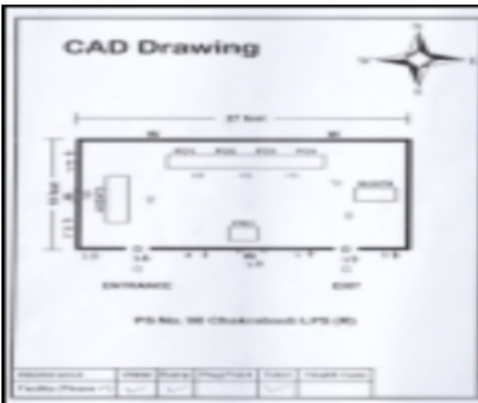

নিৰ্বাচক পঞ্জীয়ন বিষয়াৰ স্বাক্ষৰ

Nazri Naksha

Google Map View

Polling Station Building Front View

ভোটগ্ৰহন কেন্দ্ৰৰ সন্মুখৰ দৃশ্য

Cad View

Key MAP View

<p>S 1 HPQ0014982</p> <p>নাম : মইদুল ইছলাম পিতাৰ নাম : চাইফুদ্দিন আহমেদ ঘৰ নং : 40 বয়স : 35 লিঙ্গ : পুৰুষ</p> <p>ফটো উপলব্ধ</p>	<p>S 2 QBH0121566</p> <p>নাম : বুকচান্না খাতুন স্বামীৰ নাম : মইদুল ইছলাম ঘৰ নং : 40 বয়স : 28 লিঙ্গ : মহিলা</p> <p>ফটো উপলব্ধ</p>	<p>3 QBH0085670</p> <p>নাম : আফি দা আহমেদ মাতৃৰ নাম : দিলকোচা বেগম ঘৰ নং : 40 ক বয়স : 24 লিঙ্গ : মহিলা</p> <p>ফটো উপলব্ধ</p>
<p>S 4 HPQ0014976</p> <p>নাম : তিলক চৌহান পিতাৰ নাম : গনেশ চৌহান ঘৰ নং : 95 বয়স : 31 লিঙ্গ : পুৰুষ</p> <p>ফটো উপলব্ধ</p>	<p>5 QBH0165993</p> <p>নাম : শশাংক পাৰসী পিতাৰ নাম : নৰেন পাৰসী ঘৰ নং : 112 বয়স : 20 লিঙ্গ : পুৰুষ</p> <p>ফটো উপলব্ধ</p>	<p>E 6 HPQ1621187</p> <p>নাম : তেতাৰি দেবী স্বামীৰ নাম : সোম্বৰ চৌহান ঘৰ নং : 188 বয়স : 80 লিঙ্গ : মহিলা</p> <p>ফটো উপলব্ধ</p>
<p>7 HPQ1621165</p> <p>নাম : প্ৰহ্লাদ চৌহান পিতাৰ নাম : সোম্বৰ চৌহান ঘৰ নং : 188 বয়স : 66 লিঙ্গ : পুৰুষ</p> <p>ফটো উপলব্ধ</p>	<p>8 HPQ1621176</p> <p>নাম : সুখদিয়া দেবী স্বামীৰ নাম : প্ৰহ্লাদ চৌহান ঘৰ নং : 188 বয়স : 59 লিঙ্গ : মহিলা</p> <p>ফটো উপলব্ধ</p>	<p>9 HPQ1621198</p> <p>নাম : গোবৰ্দ্ধন চৌহান পিতাৰ নাম : প্ৰহ্লাদ চৌহান ঘৰ নং : 188 বয়স : 39 লিঙ্গ : পুৰুষ</p> <p>ফটো উপলব্ধ</p>
<p>10 HPQ0214783</p> <p>নাম : গোলাপচন চৌহান পিতাৰ নাম : প্ৰহ্লাদ চৌহান ঘৰ নং : 188 বয়স : 31 লিঙ্গ : পুৰুষ</p> <p>ফটো উপলব্ধ</p>	<p>11 HPQ1621201</p> <p>নাম : ধনপাল চৌহান পিতাৰ নাম : সোম্বৰ চৌহান ঘৰ নং : 188 বয়স : 61 লিঙ্গ : পুৰুষ</p> <p>ফটো উপলব্ধ</p>	<p>12 HPQ1621212</p> <p>নাম : বুধিয়া চৌহান স্বামীৰ নাম : ধনপাল চৌহান ঘৰ নং : 188 বয়স : 53 লিঙ্গ : মহিলা</p> <p>ফটো উপলব্ধ</p>
<p>13 HPQ0439018</p> <p>নাম : কৃষ্ণ চৌহান পিতাৰ নাম : ধনপাল চৌহান ঘৰ নং : 145 বয়স : 25 লিঙ্গ : পুৰুষ</p> <p>ফটো উপলব্ধ</p>	<p>14 HPQ1190545</p> <p>নাম : ভাগ্য চৌহান স্বামীৰ নাম : লালচন চৌহান ঘৰ নং : 146 বয়স : 50 লিঙ্গ : মহিলা</p> <p>ফটো উপলব্ধ</p>	<p>15 HPQ1621278</p> <p>নাম : চিলোৱা চৌহান পিতাৰ নাম : গনেশ চৌহান ঘৰ নং : 186 বয়স : 48 লিঙ্গ : পুৰুষ</p> <p>ফটো উপলব্ধ</p>
<p>16 HPQ1621290</p> <p>নাম : কালচন চৌহান পিতাৰ নাম : গনেশ চৌহান ঘৰ নং : 186 বয়স : 46 লিঙ্গ : পুৰুষ</p> <p>ফটো উপলব্ধ</p>	<p>17 HPQ1621303</p> <p>নাম : নমিতা দেবী স্বামীৰ নাম : কালচন চৌহান ঘৰ নং : 186 বয়স : 42 লিঙ্গ : মহিলা</p> <p>ফটো উপলব্ধ</p>	<p>18 HPQ1621289</p> <p>নাম : তুলশি দেবী স্বামীৰ নাম : চিলোৱা চৌহান ঘৰ নং : 186 বয়স : 41 লিঙ্গ : মহিলা</p> <p>ফটো উপলব্ধ</p>
<p>19 QBH0020503</p> <p>নাম : চাতিয়া চৌহান স্বামীৰ নাম : শায়মবাহাদুৰ চৌহান ঘৰ নং : 146 বয়স : 36 লিঙ্গ : মহিলা</p> <p>ফটো উপলব্ধ</p>	<p>20 HPQ1191626</p> <p>নাম : ৰাজু চৌহান অন্যান্য : গান্ধি দেবী ঘৰ নং : 146 বয়স : 30 লিঙ্গ : পুৰুষ</p> <p>ফটো উপলব্ধ</p>	<p>21 HPQ1191931</p> <p>নাম : দিপাঞ্জলী চৌহান স্বামীৰ নাম : ৰাজু চৌহান ঘৰ নং : 146 বয়স : 30 লিঙ্গ : মহিলা</p> <p>ফটো উপলব্ধ</p>
<p>22 HPQ0217240</p> <p>নাম : শ্যামবাহাদুৰ চৌহান পিতাৰ নাম : বাৰ্ৰখন্দি চৌহান ঘৰ নং : 186 বয়স : 30 লিঙ্গ : পুৰুষ</p> <p>ফটো উপলব্ধ</p>	<p>23 HPQ1191790</p> <p>নাম : কৰবী চৌহান অন্যান্য : গৌৰি দেবী ঘৰ নং : 146 বয়স : 26 লিঙ্গ : মহিলা</p> <p>ফটো উপলব্ধ</p>	<p>24 HPQ1621325</p> <p>নাম : কৌশল্যা দেবী স্বামীৰ নাম : গোপাল চৌহান ঘৰ নং : 189 বয়স : 62 লিঙ্গ : মহিলা</p> <p>ফটো উপলব্ধ</p>
<p>25 HPQ1621314</p> <p>নাম : গোপাল চৌহান পিতাৰ নাম : গংগা চৌহান ঘৰ নং : 189 বয়স : 62 লিঙ্গ : পুৰুষ</p> <p>ফটো উপলব্ধ</p>	<p>26 HPQ0434084</p> <p>নাম : খগেন চৌহান পিতাৰ নাম : গোপাল চৌহান ঘৰ নং : 147 বয়স : 26 লিঙ্গ : পুৰুষ</p> <p>ফটো উপলব্ধ</p>	<p>27 HPQ1621336</p> <p>নাম : ৰাজেন্দ্ৰ চৌহান পিতাৰ নাম : ৰাজবলী চৌহান ঘৰ নং : 188 বয়স : 65 লিঙ্গ : পুৰুষ</p> <p>ফটো উপলব্ধ</p>
<p>28 HPQ1621347</p> <p>নাম : ৰাধিকা দেবী স্বামীৰ নাম : ৰাজেন্দ্ৰ চৌহান ঘৰ নং : 188 বয়স : 56 লিঙ্গ : মহিলা</p> <p>ফটো উপলব্ধ</p>	<p>29 HPQ0214742</p> <p>নাম : লখন চৌহান পিতাৰ নাম : ৰাজেন্দ্ৰ চৌহান ঘৰ নং : 188 বয়স : 42 লিঙ্গ : পুৰুষ</p> <p>ফটো উপলব্ধ</p>	<p>30 HPQ1621358</p> <p>নাম : হৰিনন্দন চৌহান পিতাৰ নাম : ৰাজেন্দ্ৰ চৌহান ঘৰ নং : 188 বয়স : 39 লিঙ্গ : পুৰুষ</p> <p>ফটো উপলব্ধ</p>