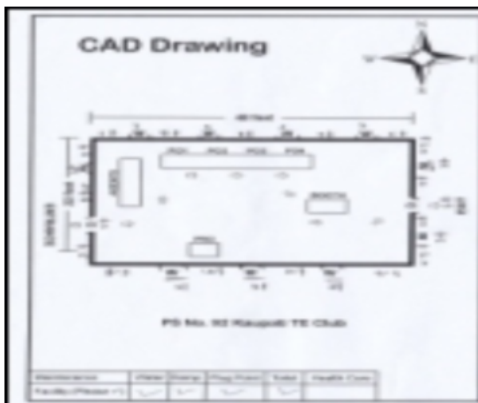

নিৰ্বাচক পঞ্জীয়ন বিষয়াৰ স্বাক্ষৰ

Nazri Naksha

Google Map View

Polling Station Building Front View

ভোটগ্ৰহন কেন্দ্ৰৰ সন্মুখৰ দৃশ্য

Cad View

Key MAP View

<p>R 1 HPQ0581827</p> <p>নাম : জোনমনি শৰ্মা স্বামীৰ নাম : অপূৰ্ণ শৰ্মা ঘৰ নং : 01 বয়স : 30 লিঙ্গ : মহিলা</p> <p>ফটো উপলব্ধ</p>	<p>2 QBH0100768</p> <p>নাম : মনি বৰো পিতাৰ নাম : মহেশ বৰো ঘৰ নং : 2 বয়স : 26 লিঙ্গ : মহিলা</p> <p>ফটো উপলব্ধ</p>	<p>3 QBH0122036</p> <p>নাম : গীতাজলী বৰো মাতৃৰ নাম : হেমলতা বৰো ঘৰ নং : 2 বয়স : 20 লিঙ্গ : মহিলা</p> <p>ফটো উপলব্ধ</p>
<p>4 HPQ0551473</p> <p>নাম : মৃদসিতা দেৱী পিতাৰ নাম : সুধীন্দ্র পণ্ডিত ঘৰ নং : 3 বয়স : 24 লিঙ্গ : মহিলা</p> <p>ফটো উপলব্ধ</p>	<p>5 HPQ0582775</p> <p>নাম : জয় কুমাৰ চৌহান পিতাৰ নাম : কেদাৰ চৌহান ঘৰ নং : 22 বয়স : 33 লিঙ্গ : পুৰুষ</p> <p>ফটো উপলব্ধ</p>	<p>6 HPQ0583146</p> <p>নাম : শ্যামসুন্দৰ চৌহান মাতৃৰ নাম : মুনিয়া চৌহান ঘৰ নং : 22 বয়স : 29 লিঙ্গ : পুৰুষ</p> <p>ফটো উপলব্ধ</p>
<p>R 7 HPQ0564195</p> <p>নাম : মাধৱী দাস পিতাৰ নাম : নিতাই দাস ঘৰ নং : 27 বয়স : 23 লিঙ্গ : মহিলা</p> <p>ফটো উপলব্ধ</p>	<p>8 HPQ0364687</p> <p>নাম : বিনোদ চৌহান পিতাৰ নাম : মতিলাল চৌহান ঘৰ নং : 37 বয়স : 25 লিঙ্গ : পুৰুষ</p> <p>ফটো উপলব্ধ</p>	<p>9 HPQ0583187</p> <p>নাম : নয়ন দাস মাতৃৰ নাম : প্ৰমিলা দাস ঘৰ নং : 45 বয়স : 32 লিঙ্গ : পুৰুষ</p> <p>ফটো উপলব্ধ</p>
<p>10 HPQ0583674</p> <p>নাম : চয়ন দাস মাতৃৰ নাম : প্ৰমিলা দাস ঘৰ নং : 45 বয়স : 29 লিঙ্গ : পুৰুষ</p> <p>ফটো উপলব্ধ</p>	<p>11 HPQ0583807</p> <p>নাম : ছন্দিয়া চৌহান স্বামীৰ নাম : সন্তোষ চৌহান ঘৰ নং : 46 বয়স : 26 লিঙ্গ : মহিলা</p> <p>ফটো উপলব্ধ</p>	<p>S 12 HPQ0386912</p> <p>নাম : প্ৰণৱ কুমাৰ দাস পিতাৰ নাম : হেমচন্দ্ৰ দাস ঘৰ নং : 56 (B) বয়স : 25 লিঙ্গ : পুৰুষ</p> <p>ফটো উপলব্ধ</p>
<p>13 HPQ1242395</p> <p>নাম : বমেন দাস পিতাৰ নাম : ওপেন দাস ঘৰ নং : 76 বয়স : 72 লিঙ্গ : পুৰুষ</p> <p>ফটো উপলব্ধ</p>	<p>14 HPQ0583971</p> <p>নাম : জয়মতি দাস স্বামীৰ নাম : বমেন দাস ঘৰ নং : 76 বয়স : 55 লিঙ্গ : মহিলা</p> <p>ফটো উপলব্ধ</p>	<p>15 HPQ1212885</p> <p>নাম : বিজয় দাস পিতাৰ নাম : বমেন দাস ঘৰ নং : 76 বয়স : 36 লিঙ্গ : পুৰুষ</p> <p>ফটো উপলব্ধ</p>
<p>16 HPQ0584151</p> <p>নাম : মীৰা চৌহান পিতাৰ নাম : হৰি প্ৰসাদ চৌহান ঘৰ নং : 76 বয়স : 30 লিঙ্গ : মহিলা</p> <p>ফটো উপলব্ধ</p>	<p>17 QBH0024778</p> <p>নাম : কমলা দাস স্বামীৰ নাম : বিনোয় দাস ঘৰ নং : 76 বয়স : 29 লিঙ্গ : মহিলা</p> <p>ফটো উপলব্ধ</p>	<p>18 HPQ1328400</p> <p>নাম : মাধৱী দাস পিতাৰ নাম : নিতাই দাস ঘৰ নং : 76 ক বয়স : 22 লিঙ্গ : মহিলা</p> <p>ফটো উপলব্ধ</p>
<p>E 19 HPQ0584193</p> <p>নাম : প্ৰীতি বানী সৰকাৰ পিতাৰ নাম : বৰেন্দ্ৰ সৰকাৰ ঘৰ নং : 79 বয়স : 29 লিঙ্গ : মহিলা</p> <p>ফটো উপলব্ধ</p>	<p>20 HPQ0584284</p> <p>নাম : অজয় দাস পিতাৰ নাম : প্ৰদীপ দাস ঘৰ নং : 78 বয়স : 25 লিঙ্গ : পুৰুষ</p> <p>ফটো উপলব্ধ</p>	<p>21 HPQ0205195</p> <p>নাম : ৰাধিকা চৌহান স্বামীৰ নাম : ৰাজেশ চৌহান ঘৰ নং : 82 বয়স : 26 লিঙ্গ : মহিলা</p> <p>ফটো উপলব্ধ</p>
<p>22 HPQ0439612</p> <p>নাম : বৰ্ণা দাস স্বামীৰ নাম : অজয় দাস ঘৰ নং : 103 বয়স : 25 লিঙ্গ : মহিলা</p> <p>ফটো উপলব্ধ</p>	<p>S 23 HPQ0445221</p> <p>নাম : কনিকা পাল দেৱনাথ স্বামীৰ নাম : সম্ভৱ দেৱনাথ ঘৰ নং : 104 বয়স : 4 লিঙ্গ : মহিলা</p> <p>ফটো উপলব্ধ</p>	<p>24 HPQ0371815</p> <p>নাম : হেমন্তী চৌহান স্বামীৰ নাম : ৰাজকুমাৰ চৌহান ঘৰ নং : 126 বয়স : 27 লিঙ্গ : মহিলা</p> <p>ফটো উপলব্ধ</p>
<p>25 HPQ0371104</p> <p>নাম : চম্পা দেৱী অন্যান্য : হৰিলাল চৌহান ঘৰ নং : 128 বয়স : 32 লিঙ্গ : মহিলা</p> <p>ফটো উপলব্ধ</p>	<p>26 HPQ1630600</p> <p>নাম : বিৰেনু দাস পিতাৰ নাম : শম্ভু দাস ঘৰ নং : 109 বয়স : 63 লিঙ্গ : পুৰুষ</p> <p>ফটো উপলব্ধ</p>	<p>27 HPQ1630611</p> <p>নাম : মতী দাস স্বামীৰ নাম : বিৰেন দাস ঘৰ নং : 109 বয়স : 47 লিঙ্গ : মহিলা</p> <p>ফটো উপলব্ধ</p>
<p>28 QBH0170571</p> <p>নাম : বিৰাজ দাস পিতাৰ নাম : বিৰেন দাস ঘৰ নং : 139 বয়স : 43 লিঙ্গ : পুৰুষ</p> <p>ফটো উপলব্ধ</p>	<p>29 HPQ0031948</p> <p>নাম : কুঞ্জলতা দাস স্বামীৰ নাম : বিৰাজ দাস ঘৰ নং : 109 বয়স : 33 লিঙ্গ : মহিলা</p> <p>ফটো উপলব্ধ</p>	<p>30 HPQ0032037</p> <p>নাম : শ্ৰীদাম চন্দ্ৰ দাস পিতাৰ নাম : বিৰেন্দ্ৰ চন্দ্ৰ দাস ঘৰ নং : 109 বয়স : 31 লিঙ্গ : পুৰুষ</p> <p>ফটো উপলব্ধ</p>