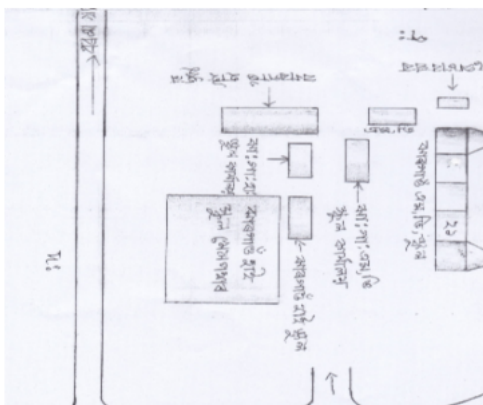

Nazri Naksha