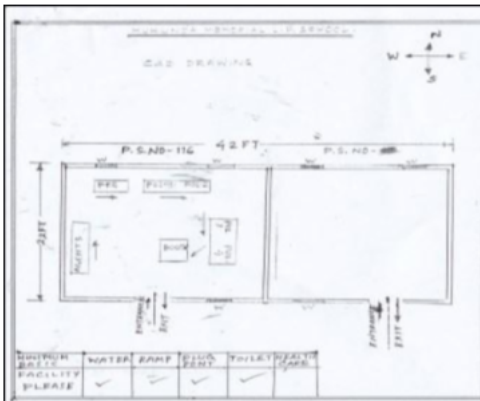

নিৰ্বাচক পঞ্জীয়ন বিষয়াৰ স্বাক্ষৰ

Nazri Naksha

Google Map View

Polling Station Building Front View

ভোটগ্ৰহন কেন্দ্ৰৰ সন্মুখৰ দৃশ্য

Cad View

Key MAP View

1 নাম : কিৰন বালা বড়ো স্বামীৰ নাম: বেহেলা বড়ো ঘৰ নং : 1 বয়স : 69 লিঙ্গ : মহিলা	HPQ8234568 ফটো উপলব্ধ	2 নাম : বনজিলা বড়ো স্বামীৰ নাম: দীপক বড়ো ঘৰ নং : 1 বয়স : 29 লিঙ্গ : মহিলা	HPQ0173765 ফটো উপলব্ধ	3 নাম : চয়নিকা স্বৰ্গীয়াৰী স্বামীৰ নাম: নৃপেন বড়ো ঘৰ নং : 1 বয়স : 27 লিঙ্গ : মহিলা	HPQ0174029 ফটো উপলব্ধ
4 নাম : জিলাপী বড়ো স্বামীৰ নাম: দেবেন বড়ো ঘৰ নং : 2 বয়স : 49 লিঙ্গ : মহিলা	HPQ8234580 ফটো উপলব্ধ	5 নাম : পদম বড়ো পিতাৰ নাম: দেবেন বড়ো ঘৰ নং : 02 বয়স : 26 লিঙ্গ : পুৰুষ	HPQ0289942 ফটো উপলব্ধ	6 নাম : মৰমী বড়ো স্বামীৰ নাম: পুদুম বড়ো ঘৰ নং : 02 বয়স : 26 লিঙ্গ : মহিলা	HPQ0290023 ফটো উপলব্ধ
7 নাম : পিংকু বড়ো পিতাৰ নাম: দেবেন বড়ো ঘৰ নং : 2 বয়স : 25 লিঙ্গ : পুৰুষ	HPQ0428433 ফটো উপলব্ধ	8 নাম : গীতাবালা বড়ো স্বামীৰ নাম: লক্ষেশ্বৰ বড়ো ঘৰ নং : 2ক বয়স : 47 লিঙ্গ : মহিলা	HPQ8234604 ফটো উপলব্ধ	9 নাম : ব্ৰজেন বড়ো পিতাৰ নাম: ধনীৰাম বড়ো ঘৰ নং : 0 বয়স : 46 লিঙ্গ : পুৰুষ	HPQ8234626 ফটো উপলব্ধ
10 নাম : প্ৰনিতা বড়ো স্বামীৰ নাম: ব্ৰজেন বড়ো ঘৰ নং : 0 বয়স : 44 লিঙ্গ : মহিলা	HPQ8234637 ফটো উপলব্ধ	11 নাম : ৰিমকী বড়ো স্বামীৰ নাম: প্ৰনব বড়ো ঘৰ নং : 03 বয়স : 23 লিঙ্গ : মহিলা	QBH0125914 ফটো উপলব্ধ	12 নাম : হিৰণ্য বড়ো পিতাৰ নাম: ব্ৰজেন বড়ো ঘৰ নং : 3 বয়স : 22 লিঙ্গ : পুৰুষ	QBH0003079 ফটো উপলব্ধ
13 নাম : কমলা কছাৰী পিতাৰ নাম: বানেশ্বৰ কছাৰী ঘৰ নং : 8 বয়স : 89 লিঙ্গ : পুৰুষ	HPQ8234648 ফটো উপলব্ধ	14 নাম : থানেশ্বৰ বড়ো পিতাৰ নাম: কমল কছাৰী ঘৰ নং : 8 বয়স : 57 লিঙ্গ : পুৰুষ	HPQ8234660 ফটো উপলব্ধ	15 নাম : দয়াৰাম বড়ো পিতাৰ নাম: কমলা কছাৰী ঘৰ নং : 8 বয়স : 51 লিঙ্গ : পুৰুষ	HPQ8234682 ফটো উপলব্ধ
16 নাম : কবিতা বড়ো স্বামীৰ নাম: থানেশ্বৰ বড়ো ঘৰ নং : 8 বয়স : 38 লিঙ্গ : মহিলা	HPQ8234671 ফটো উপলব্ধ	17 নাম : ললিত্ৰ বড়ো পিতাৰ নাম: থানেশ্বৰ বড়ো ঘৰ নং : 4 বয়স : 21 লিঙ্গ : পুৰুষ	QBH0110957 ফটো উপলব্ধ	18 নাম : সৰলা বড়ো স্বামীৰ নাম: দয়াৰাম বড়ো ঘৰ নং : 5 বয়স : 39 লিঙ্গ : মহিলা	HPQ8234706 ফটো উপলব্ধ
19 নাম : সোনাৰাম বড়ো পিতাৰ নাম: বাদেলী বড়ো ঘৰ নং : 6 বয়স : 64 লিঙ্গ : পুৰুষ	HPQ8234717 ফটো উপলব্ধ	20 নাম : বিনা বড়ো স্বামীৰ নাম: সোনাৰাম বড়ো ঘৰ নং : 6 বয়স : 59 লিঙ্গ : মহিলা	HPQ8234728 ফটো উপলব্ধ	21 নাম : ভূপেন বড়ো পিতাৰ নাম: সোনা বাম বড়ো ঘৰ নং : 6 বয়স : 44 লিঙ্গ : পুৰুষ	HPQ8234739 ফটো উপলব্ধ
22 নাম : পবন বড়ো পিতাৰ নাম: সোনাৰাম বড়ো ঘৰ নং : 6 বয়স : 41 লিঙ্গ : পুৰুষ	HPQ8234740 ফটো উপলব্ধ	23 নাম : গৌতম বড়ো পিতাৰ নাম: সোনাৰাম বড়ো ঘৰ নং : 6 বয়স : 37 লিঙ্গ : পুৰুষ	HPQ8234751 ফটো উপলব্ধ	24 নাম : ৰেখা বড়ো স্বামীৰ নাম: গৌতম বড়ো ঘৰ নং : 6 বয়স : 34 লিঙ্গ : মহিলা	HPQ8234762 ফটো উপলব্ধ
25 নাম : ডিম্বেশ্বৰী বড়ো পিতাৰ নাম: বাদেলী বড়ো ঘৰ নং : 9 বয়স : 64 লিঙ্গ : মহিলা	HPQ8234795 ফটো উপলব্ধ	26 নাম : প্ৰমিলা বড়ো পিতাৰ নাম: বাদেলী বড়ো ঘৰ নং : 9 বয়স : 62 লিঙ্গ : মহিলা	HPQ8234773 ফটো উপলব্ধ	27 নাম : হৰকান্ত বড়ো পিতাৰ নাম: জনাৰাম বড়ো ঘৰ নং : 9 বয়স : 46 লিঙ্গ : পুৰুষ	HPQ8234819 ফটো উপলব্ধ
28 নাম : দীপক বড়ো পিতাৰ নাম: জনাৰাম বড়ো ঘৰ নং : 9 বয়স : 41 লিঙ্গ : পুৰুষ	HPQ8234820 ফটো উপলব্ধ	29 নাম : দুৰ্লভি বৰুৱা বড়ো স্বামীৰ নাম: দীপক বড়ো ঘৰ নং : 9 বয়স : 30 লিঙ্গ : মহিলা	HPQ0300848 ফটো উপলব্ধ	30 নাম : নাইঠন বড়ো পিতাৰ নাম: প্ৰসন্ন বড়ো ঘৰ নং : 7 বয়স : 26 লিঙ্গ : পুৰুষ	HPQ4273025 ফটো উপলব্ধ