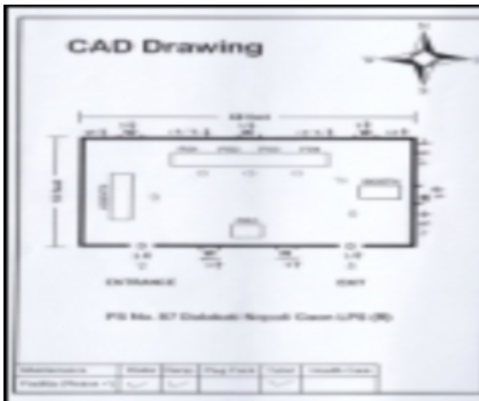

নিৰ্বাচক পঞ্জীয়ন বিষয়াৰ স্বাক্ষৰ

Nazri Naksha

Google Map View

Polling Station Building Front View

ভোটগ্ৰহন কেন্দ্ৰৰ সন্মুখৰ দৃশ্য

Cad View

Key MAP View

1 নাম : মহেশ্বৰী ৰাভা স্বামীৰ নাম : কৃষ্ণকান্ত ৰাভা ঘৰ নং : 1 বয়স : 62 লিঙ্গ : মহিলা	HPQ1634566 ফটো উপলব্ধ	2 নাম : হৰেন্দ্ৰ ৰাভা পিতাৰ নাম : গুনাৰাম ৰাভা ঘৰ নং : 1 বয়স : 57 লিঙ্গ : পুৰুষ	HPQ1634599 ফটো উপলব্ধ	3 নাম : অলকা ৰাভা স্বামীৰ নাম : হৰেন্দ্ৰ ৰাভা ঘৰ নং : 1 বয়স : 50 লিঙ্গ : মহিলা	HPQ1634602 ফটো উপলব্ধ
4 নাম : ৰূপালী ৰাভা পিতাৰ নাম : কৃষ্ণকান্ত ৰাভা ঘৰ নং : 1 বয়স : 47 লিঙ্গ : মহিলা	HPQ1634577 ফটো উপলব্ধ	5 নাম : জগদীশ ৰাভা পিতাৰ নাম : কৃষ্ণকান্ত ৰাভা ঘৰ নং : 1 বয়স : 38 লিঙ্গ : পুৰুষ	HPQ1634588 ফটো উপলব্ধ	6 নাম : বৰ্বিতা ৰাভা স্বামীৰ নাম : জগদীশ ৰাভা ঘৰ নং : 01 বয়স : 29 লিঙ্গ : মহিলা	HPQ0445817 ফটো উপলব্ধ
7 নাম : কনেশ্বৰী ৰাভা স্বামীৰ নাম : মিহিৰ কুমাৰ ৰাভা ঘৰ নং : 2 বয়স : 57 লিঙ্গ : মহিলা	HPQ1634624 ফটো উপলব্ধ	8 নাম : ৰত্না ৰাভা স্বামীৰ নাম : মিহিৰ কুমাৰ ৰাভা ঘৰ নং : 2 বয়স : 52 লিঙ্গ : মহিলা	HPQ1634635 ফটো উপলব্ধ	9 নাম : শিখা বানী ৰাভা পিতাৰ নাম : মিহিৰ ৰাভা ঘৰ নং : 2 বয়স : 29 লিঙ্গ : মহিলা	HPQ0066027 ফটো উপলব্ধ
10 নাম : খগেন মুৰাৰী পিতাৰ নাম : উন্দা মুৰাৰী ঘৰ নং : 2 বয়স : 22 লিঙ্গ : পুৰুষ	QBH0014316 ফটো উপলব্ধ	11 নাম : ৰাজেন্দ্ৰ কুমাৰ বড়ো পিতাৰ নাম : বালো ৰাম বড়ো ঘৰ নং : 3 বয়স : 67 লিঙ্গ : পুৰুষ	HPQ1634668 ফটো উপলব্ধ	12 নাম : অনলতা বড়ো স্বামীৰ নাম : ৰাজেন্দ্ৰ কুমাৰ বড়ো ঘৰ নং : 3 বয়স : 56 লিঙ্গ : মহিলা	HPQ1634679 ফটো উপলব্ধ
13 নাম : গৌতম বড়ো পিতাৰ নাম : ৰাজেন্দ্ৰ কুমাৰ বড়ো ঘৰ নং : 3 বয়স : 39 লিঙ্গ : পুৰুষ	HPQ1634680 ফটো উপলব্ধ	14 নাম : বৰ্বিতা বড়ো পিতাৰ নাম : ৰাজেন্দ্ৰ বড়ো ঘৰ নং : 3 বয়স : 38 লিঙ্গ : মহিলা	HPQ0095406 ফটো উপলব্ধ	15 নাম : বিশ্বজিত বড়ো পিতাৰ নাম : ৰাজেন্দ্ৰ কুঃ বড়ো ঘৰ নং : 3 বয়স : 37 লিঙ্গ : পুৰুষ	HPQ1634691 ফটো উপলব্ধ
16 নাম : দিপিকা বড়ো স্বামীৰ নাম : গৌতম বড়ো ঘৰ নং : 3 বয়স : 36 লিঙ্গ : মহিলা	HPQ0015380 ফটো উপলব্ধ	17 নাম : নবমী বড়ো স্বামীৰ নাম : বিশ্বজিত বড়ো ঘৰ নং : 03 বয়স : 36 লিঙ্গ : মহিলা	HPQ0015381 ফটো উপলব্ধ	18 নাম : প্ৰানজিত বড়ো পিতাৰ নাম : লোকেশ বড়ো ঘৰ নং : 3 বয়স : 20 লিঙ্গ : পুৰুষ	QBH0000711 ফটো উপলব্ধ
19 নাম : সোনেশ্বৰী মুৰাৰী স্বামীৰ নাম : বিজয় মুৰাৰী ঘৰ নং : 8 বয়স : 49 লিঙ্গ : মহিলা	HPQ1634715 ফটো উপলব্ধ	20 নাম : ভূপেন মুৰাৰী পিতাৰ নাম : বিজয় মুৰাৰী ঘৰ নং : 4 বয়স : 38 লিঙ্গ : পুৰুষ	HPQ1634737 ফটো উপলব্ধ	21 নাম : মামনি মুৰাৰী স্বামীৰ নাম : ভূপেন মুৰাৰী ঘৰ নং : 4 বয়স : 31 লিঙ্গ : মহিলা	HPQ0111146 ফটো উপলব্ধ
22 নাম : নেপাল মুৰাৰী পিতাৰ নাম : কান্দু মুৰাৰী ঘৰ নং : 5 বয়স : 69 লিঙ্গ : পুৰুষ	HPQ1634748 ফটো উপলব্ধ	23 নাম : মনেশ্বৰী মুৰাৰী স্বামীৰ নাম : পানু মুৰাৰী ঘৰ নং : 05 বয়স : 56 লিঙ্গ : মহিলা	QBH0139758 ফটো উপলব্ধ	24 নাম : ধৰ্মেশ্বৰী মুৰাৰী স্বামীৰ নাম : নেপাল মুৰাৰী ঘৰ নং : 5 বয়স : 50 লিঙ্গ : মহিলা	HPQ1634759 ফটো উপলব্ধ
E 25 নাম : নব মুৰাৰী পিতাৰ নাম : নেপাল মুৰাৰী ঘৰ নং : 5 বয়স : 41 লিঙ্গ : পুৰুষ	HPQ1634760 ফটো উপলব্ধ	S 26 নাম : মইনা মুৰাৰী স্বামীৰ নাম : নব মুৰাৰী ঘৰ নং : 5 বয়স : 34 লিঙ্গ : মহিলা	HPQ0123935 ফটো উপলব্ধ	27 নাম : কুখো মুৰাৰী পিতাৰ নাম : নেপাল মুৰাৰী ঘৰ নং : 5 বয়স : 28 লিঙ্গ : পুৰুষ	QBH0039255 ফটো উপলব্ধ
28 নাম : জিতেন মুৰাৰী পিতাৰ নাম : নেপাল মুৰাৰী ঘৰ নং : 05 বয়স : 27 লিঙ্গ : পুৰুষ	HPQ0361014 ফটো উপলব্ধ	29 নাম : বেবী ডেকা স্বামীৰ নাম : জিতেন মুৰাৰী ঘৰ নং : 05 বয়স : 22 লিঙ্গ : মহিলা	QBH0130328 ফটো উপলব্ধ	S 30 নাম : গোপাল মুৰাৰী পিতাৰ নাম : কান্দু মুৰাৰী ঘৰ নং : 6 বয়স : 67 লিঙ্গ : পুৰুষ	HPQ1634771 ফটো উপলব্ধ