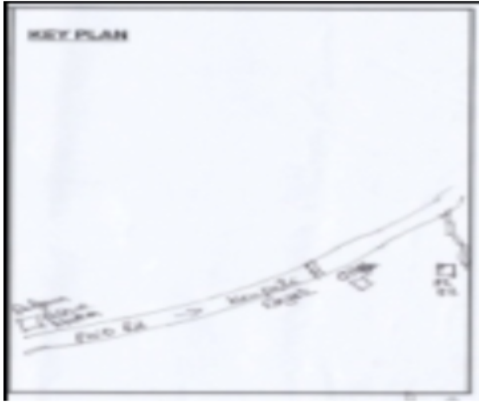

Nazri Naksha