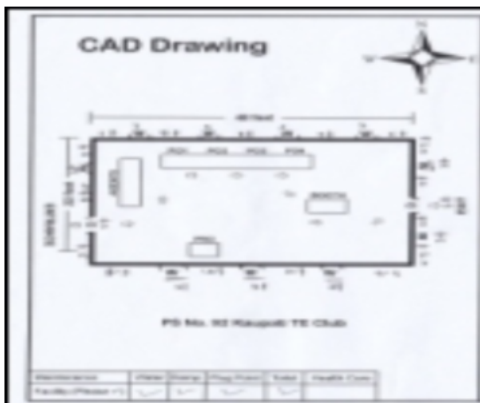

নিৰ্বাচক পঞ্জীয়ন বিষয়াৰ স্বাক্ষৰ

Nazri Naksha

Google Map View

Polling Station Building Front View

ভোটগ্ৰহন কেন্দ্ৰৰ সন্মুখৰ দৃশ্য

Cad View

Key MAP View

<p>E 1 HPQ0585687</p> <p>নাম : বজনী চৌহান স্বামীৰ নাম: মকুট চৌহান ঘৰ নং : 38 বয়স : 38 লিঙ্গ : মহিলা</p> <p>ফটো উপলব্ধ</p>	<p>2 HPQ1640488</p> <p>নাম : বিমলা ডেকা স্বামীৰ নাম: আনন্দ ডেকা ঘৰ নং : 52 বয়স : 52 লিঙ্গ : মহিলা</p> <p>ফটো উপলব্ধ</p>	<p>3 HPQ0563353</p> <p>নাম : দুৰ্লভা ডেকা স্বামীৰ নাম: হিতেশ্বৰ কলিতা ঘৰ নং : 52 বয়স : 31 লিঙ্গ : মহিলা</p> <p>ফটো উপলব্ধ</p>
<p>4 HPQ1169119</p> <p>নাম : মমি ডেকা পিতাৰ নাম: বকুল ডেকা ঘৰ নং : 73 বয়স : 24 লিঙ্গ : মহিলা</p> <p>ফটো উপলব্ধ</p>	<p>5 QBH0088559</p> <p>নাম : ভিটালী কলিতা পিতাৰ নাম: নগেন কলিতা ঘৰ নং : 89 বয়স : 20 লিঙ্গ : মহিলা</p> <p>ফটো উপলব্ধ</p>	<p>6 HPQ0587378</p> <p>নাম : পিংকী ডেকা পিতাৰ নাম: নগেন্দ্র ডেকা ঘৰ নং : 102 বয়স : 27 লিঙ্গ : মহিলা</p> <p>ফটো উপলব্ধ</p>
<p>7 HPQ0587329</p> <p>নাম : মিনাকী নাথ শৰ্মা স্বামীৰ নাম: শম্ভু শৰ্মা ঘৰ নং : 135 বয়স : 27 লিঙ্গ : মহিলা</p> <p>ফটো উপলব্ধ</p>	<p>8 HPQ1645712</p> <p>নাম : ভাৰতী বড়ো স্বামীৰ নাম: বিষ্ণু বড়ো ঘৰ নং : 148 বয়স : 43 লিঙ্গ : মহিলা</p> <p>ফটো উপলব্ধ</p>	<p>E 9 HPQ1640160</p> <p>নাম : বংশীৰাম কলিতা পিতাৰ নাম: বংশীৰাম কলিতা ঘৰ নং : 158 বয়স : 87 লিঙ্গ : পুৰুষ</p> <p>ফটো উপলব্ধ</p>
<p>10 QBH0045633</p> <p>নাম : ললিতা ডেকা স্বামীৰ নাম: ত্ৰৈলোক্য কলিতা ঘৰ নং : 158 বয়স : 45 লিঙ্গ : মহিলা</p> <p>ফটো উপলব্ধ</p>	<p>11 HPQ1640182</p> <p>নাম : তৰুন কলিতা পিতাৰ নাম: বংশীৰাম কলিতা ঘৰ নং : 158 বয়স : 44 লিঙ্গ : পুৰুষ</p> <p>ফটো উপলব্ধ</p>	<p>12 HPQ1640193</p> <p>নাম : হৰবিন্দ কলিতা পিতাৰ নাম: বংশীৰাম কলিতা ঘৰ নং : 158 বয়স : 44 লিঙ্গ : পুৰুষ</p> <p>ফটো উপলব্ধ</p>
<p>S 13 HPQ1640206</p> <p>নাম : মইনা কলিতা পিতাৰ নাম: বংশীৰাম কলিতা ঘৰ নং : 158 বয়স : 42 লিঙ্গ : মহিলা</p> <p>ফটো উপলব্ধ</p>	<p>14 HPQ1640217</p> <p>নাম : বমেশ বকলিতা পিতাৰ নাম: বংশীৰাম কলিতা ঘৰ নং : 158 বয়স : 39 লিঙ্গ : পুৰুষ</p> <p>ফটো উপলব্ধ</p>	<p>15 HPQ1645585</p> <p>নাম : জোনটি কলিতা স্বামীৰ নাম: তৰুন কলিতা ঘৰ নং : 158 বয়স : 37 লিঙ্গ : মহিলা</p> <p>ফটো উপলব্ধ</p>
<p>16 HPQ1640228</p> <p>নাম : ত্ৰৈলোক্য কলিতা পিতাৰ নাম: বংশীৰাম কলিতা ঘৰ নং : 158 বয়স : 37 লিঙ্গ : পুৰুষ</p> <p>ফটো উপলব্ধ</p>	<p>17 HPQ0045336</p> <p>নাম : দিপালী ডেকা স্বামীৰ নাম: হৰবিন্দ কলিতা ঘৰ নং : 158 বয়স : 35 লিঙ্গ : মহিলা</p> <p>ফটো উপলব্ধ</p>	<p>18 HPQ1640240</p> <p>নাম : চাৰ ডেকা স্বামীৰ নাম: ৰবিধৰ ডেকা ঘৰ নং : 158 বয়স : 62 লিঙ্গ : মহিলা</p> <p>ফটো উপলব্ধ</p>
<p>19 HPQ1640251</p> <p>নাম : জয়ন্ত ডেকা পিতাৰ নাম: ৰবিধৰ ডেকা ঘৰ নং : 158 বয়স : 45 লিঙ্গ : পুৰুষ</p> <p>ফটো উপলব্ধ</p>	<p>20 HPQ1640262</p> <p>নাম : আইকন ডেকা স্বামীৰ নাম: জয়ন্ত ডেকা ঘৰ নং : 158 বয়স : 41 লিঙ্গ : মহিলা</p> <p>ফটো উপলব্ধ</p>	<p>21 HPQ1640273</p> <p>নাম : লাচিত ডেকা পিতাৰ নাম: ৰবিধৰ ডেকা ঘৰ নং : 158 বয়স : 39 লিঙ্গ : পুৰুষ</p> <p>ফটো উপলব্ধ</p>
<p>22 HPQ0211698</p> <p>নাম : ধ্ৰু ডেকা পিতাৰ নাম: ৰবিধৰ ডেকা ঘৰ নং : 158 বয়স : 29 লিঙ্গ : পুৰুষ</p> <p>ফটো উপলব্ধ</p>	<p>23 HPQ0580795</p> <p>নাম : কনকলতা বৰুৱা ডেকা স্বামীৰ নাম: ধ্ৰু ডেকা ঘৰ নং : 159 বয়স : 29 লিঙ্গ : মহিলা</p> <p>ফটো উপলব্ধ</p>	<p>24 HPQ0213454</p> <p>নাম : কবিতা ডেকা স্বামীৰ নাম: লাচিত ডেকা ঘৰ নং : 158 বয়স : 26 লিঙ্গ : মহিলা</p> <p>ফটো উপলব্ধ</p>
<p>25 QBH0121087</p> <p>নাম : জুবিন ডেকা পিতাৰ নাম: জয়ন্ত ডেকা ঘৰ নং : 159 বয়স : 21 লিঙ্গ : পুৰুষ</p> <p>ফটো উপলব্ধ</p>	<p>26 HPQ1640284</p> <p>নাম : খগেন্দ্র ডেকা পিতাৰ নাম: ঝিলকা ডেকা ঘৰ নং : 160 বয়স : 82 লিঙ্গ : পুৰুষ</p> <p>ফটো উপলব্ধ</p>	<p>27 HPQ1640295</p> <p>নাম : বিমলা ডেকা স্বামীৰ নাম: খগেন্দ্র ডেকা ঘৰ নং : 160 বয়স : 72 লিঙ্গ : মহিলা</p> <p>ফটো উপলব্ধ</p>
<p>28 HPQ0213058</p> <p>নাম : যাদৱ ডেকা পিতাৰ নাম: খগেন্দ্র ডেকা ঘৰ নং : 160 বয়স : 29 লিঙ্গ : পুৰুষ</p> <p>ফটো উপলব্ধ</p>	<p>29 HPQ0578377</p> <p>নাম : চন্দন ডেকা পিতাৰ নাম: খগেন্দ্র ডেকা ঘৰ নং : 160 বয়স : 26 লিঙ্গ : পুৰুষ</p> <p>ফটো উপলব্ধ</p>	<p>30 QBH0119321</p> <p>নাম : ভনিতা ডেকা পিতাৰ নাম: সুনেন্দ্র ডেকা ঘৰ নং : 160 বয়স : 19 লিঙ্গ : মহিলা</p> <p>ফটো উপলব্ধ</p>