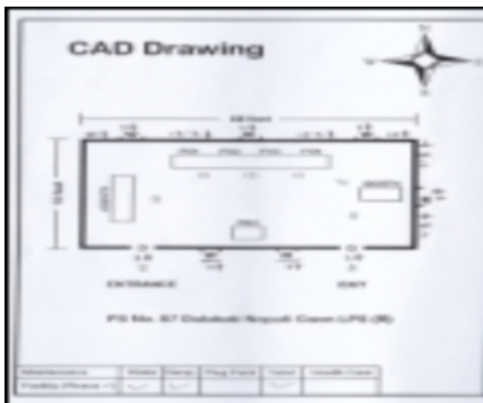

নিৰ্বাচক পঞ্জীয়ন বিষয়াৰ স্বাক্ষৰ

Nazri Naksha

Google Map View

Polling Station Building Front View

ভোটগ্ৰহন কেন্দ্ৰৰ সন্মুখৰ দৃশ্য

Cad View

Key MAP View

#2 1 নাম : বিপিন ঠাকুৰ পিতাৰ নাম : ৰাজকুমাৰ ঠাকুৰ ঘৰ নং : 13 বয়স : 31 লিঙ্গ : পুৰুষ	HPQ0233361 ফটো উপলব্ধ	2 নাম : সুনীল ঠাকুৰ পিতাৰ নাম : ৰাজকুমাৰ ঠাকুৰ ঘৰ নং : 12 বয়স : 26 লিঙ্গ : পুৰুষ	HPQ0233411 ফটো উপলব্ধ	S 3 নাম : ইমৰাণ হেৰাল্ড পিতাৰ নাম : চমসুদ্দিন দেৱান ঘৰ নং : 30 বয়স : 31 লিঙ্গ : পুৰুষ	HPQ0011644 ফটো উপলব্ধ
4 নাম : দিলিপ নাথ মাতৃৰ নাম : জমুনা নাথ ঘৰ নং : 23 বয়স : 37 লিঙ্গ : পুৰুষ	HPQ1153634 ফটো উপলব্ধ	R 5 নাম : যমুনা মল্লিক মজুমদাৰ স্বামীৰ নাম : বিষ্ণু মজুমদাৰ ঘৰ নং : 28 বয়স : 32 লিঙ্গ : মহিলা	HPQ0078535 ফটো উপলব্ধ	6 নাম : বিকাশ মণ্ডল পিতাৰ নাম : ননিগোপাল মণ্ডল ঘৰ নং : 43 বয়স : 33 লিঙ্গ : পুৰুষ	HPQ0238063 ফটো উপলব্ধ
7 নাম : মিনতি ৰয় স্বামীৰ নাম : বিদুভূষণ ৰায় ঘৰ নং : 69 বয়স : 68 লিঙ্গ : মহিলা	HPQ1716978 ফটো উপলব্ধ	8 নাম : বিদুভূষণ ৰায় পিতাৰ নাম : অবনি ৰায় ঘৰ নং : 63 বয়স : 58 লিঙ্গ : পুৰুষ	HPQ0136309 ফটো উপলব্ধ	9 নাম : অম্বিকা ৰায় পিতাৰ নাম : বিদুভূষণ ৰায় ঘৰ নং : 63 বয়স : 25 লিঙ্গ : মহিলা	HPQ0483073 ফটো উপলব্ধ
S 10 নাম : ভূতৰাজ বৰদলৈ পিতাৰ নাম : অগস্ত কুমাৰ বৰদলৈ ঘৰ নং : 81 বয়স : 26 লিঙ্গ : পুৰুষ	HPQ0604587 ফটো উপলব্ধ	11 নাম : আমিৰ আলী পিতাৰ নাম : খালিল আলী ঘৰ নং : 118 বয়স : 63 লিঙ্গ : পুৰুষ	HPQ0011647 ফটো উপলব্ধ	12 নাম : ৰাবিয়া বেগম স্বামীৰ নাম : আমিৰ আলী ঘৰ নং : 118 বয়স : 53 লিঙ্গ : মহিলা	HPQ0011648 ফটো উপলব্ধ
13 নাম : নিজামুদ্দিন আলী পিতাৰ নাম : আমিৰ আলী ঘৰ নং : 118 বয়স : 42 লিঙ্গ : পুৰুষ	HPQ0011649 ফটো উপলব্ধ	14 নাম : চাইফুদ্দিন আলী পিতাৰ নাম : আমিৰ আলী ঘৰ নং : 118 বয়স : 36 লিঙ্গ : পুৰুষ	HPQ0011651 ফটো উপলব্ধ	15 নাম : নাচিৰ আলী পিতাৰ নাম : আমিৰ আলি ঘৰ নং : 114 বয়স : 33 লিঙ্গ : পুৰুষ	HPQ1238659 ফটো উপলব্ধ
16 নাম : মনৱাৰা খাতুন স্বামীৰ নাম : নিজামুদ্দিন আলী ঘৰ নং : 114 বয়স : 28 লিঙ্গ : মহিলা	HPQ0241570 ফটো উপলব্ধ	17 নাম : চুহানা খাতুন স্বামীৰ নাম : চাইফুদ্দিন আলী ঘৰ নং : 114 বয়স : 23 লিঙ্গ : মহিলা	HPQ0564500 ফটো উপলব্ধ	# 18 নাম : দীপাঞ্জলি সিদ্ধা পিতাৰ নাম : দামোদৰ চিধ্যা ঘৰ নং : 123 বয়স : 28 লিঙ্গ : মহিলা	HPQ0597971 ফটো উপলব্ধ
19 নাম : মিস্সামিনা বেগম পিতাৰ নাম : মতলেব দেবান ঘৰ নং : 132 বয়স : 45 লিঙ্গ : মহিলা	HPQ1238795 ফটো উপলব্ধ	20 নাম : ছাহিদা ৰহমান পিতাৰ নাম : চেয়দ ৰহমান ঘৰ নং : 132 বয়স : 25 লিঙ্গ : মহিলা	HPQ0603431 ফটো উপলব্ধ	21 নাম : অৰ্চনা ৰাভা পিতাৰ নাম : কমলা ৰাভা ঘৰ নং : 141 বয়স : 27 লিঙ্গ : মহিলা	HPQ0290569 ফটো উপলব্ধ
22 নাম : দেবজিত দাস পিতাৰ নাম : অনিল দাস ঘৰ নং : 144 বয়স : 20 লিঙ্গ : পুৰুষ	QBH0159749 ফটো উপলব্ধ	23 নাম : মিছ ৰহিমা খাতুন পিতাৰ নাম : মহম্মদ হুছেইন আলী ঘৰ নং : 316 বয়স : 57 লিঙ্গ : মহিলা	HPQ0098426 ফটো উপলব্ধ	24 নাম : ৰেকিবুদ্দিন আহমেদ পিতাৰ নাম : হুছেইন আলি ঘৰ নং : 316 বয়স : 41 লিঙ্গ : পুৰুষ	HPQ0262196 ফটো উপলব্ধ
25 নাম : চাৰিফুল হক পিতাৰ নাম : হুছেইন আলী ঘৰ নং : 316 বয়স : 33 লিঙ্গ : পুৰুষ	HPQ0262238 ফটো উপলব্ধ	26 নাম : ছাবিনা বেগম স্বামীৰ নাম : মহম্মদ ৰেকিবুদ্দিন আহমেদ ঘৰ নং : 316 বয়স : 33 লিঙ্গ : মহিলা	HPQ0098467 ফটো উপলব্ধ	S 27 নাম : বিশ্বনাথ চৌহান পিতাৰ নাম : মনু চৌহান ঘৰ নং : 364 বয়স : 58 লিঙ্গ : পুৰুষ	HPQ1619950 ফটো উপলব্ধ
S 28 নাম : মছিয়া চৌহান স্বামীৰ নাম : গোপাল চৌহান ঘৰ নং : 364 বয়স : 49 লিঙ্গ : মহিলা	HPQ1228064 ফটো উপলব্ধ	S 29 নাম : ৰীতা চৌহান স্বামীৰ নাম : বিকাশ চৌহান ঘৰ নং : 399 বয়স : 39 লিঙ্গ : মহিলা	LQX1345466 ফটো উপলব্ধ	30 নাম : মায়াৰানী দাস স্বামীৰ নাম : গোপাল দাস ঘৰ নং : 898 বয়স : 58 লিঙ্গ : মহিলা	HPQ1234588 ফটো উপলব্ধ