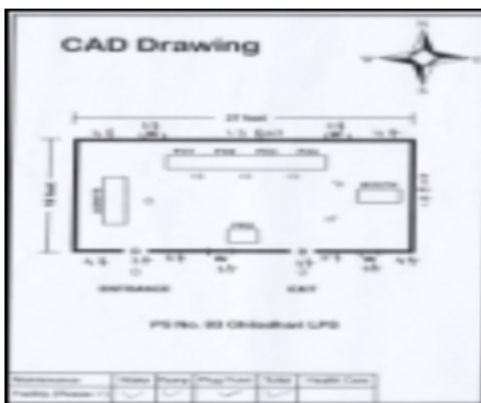

নিৰ্বাচক পঞ্জীয়ন বিষয়াৰ স্বাক্ষৰ

Nazri Naksha

Google Map View

Polling Station Building Front View

ভোটগ্ৰহন কেন্দ্ৰৰ সন্মুখৰ দৃশ্য

Cad View

Key MAP View

S 1 নাম : বচিদা খাতুন পিতাৰ নাম: নুৰুল ইছলাম ঘৰ নং : 1 বয়স : 27 লিঙ্গ : মহিলা	HPQ0599100 ফটো উপলব্ধ	S 2 নাম : এজাৰৰ আলী পিতাৰ নাম: নুৰুল ইছলাম ঘৰ নং : 1 বয়স : 27 লিঙ্গ : পুৰুষ	HPQ0599134 ফটো উপলব্ধ	S 3 নাম : মুস্তফা হুছেইন পিতাৰ নাম: সুলেইমান মূন্সী ঘৰ নং : 14 বয়স : 28 লিঙ্গ : পুৰুষ	HPQ0599373 ফটো উপলব্ধ
S 4 নাম : শেখ শাহদুল মাতৃৰ নাম: মোহর আলী ঘৰ নং : 15 বয়স : 28 লিঙ্গ : পুৰুষ	HPQ0598987 ফটো উপলব্ধ	S 5 নাম : তাছলিমা খাতুন স্বামীৰ নাম: শেখ শাহদুল ঘৰ নং : 15 বয়স : 26 লিঙ্গ : মহিলা	HPQ0598912 ফটো উপলব্ধ	S 6 নাম : তাছলিমা খাতুন স্বামীৰ নাম: শেখ শাহদুল ঘৰ নং : 15 বয়স : 25 লিঙ্গ : মহিলা	HPQ0598847 ফটো উপলব্ধ
7 নাম : যোগেশ্বৰী নাথ পিতাৰ নাম: বুবু বাম নাথ ঘৰ নং : 27 বয়স : 46 লিঙ্গ : মহিলা	HPQ0498048 ফটো উপলব্ধ	8 নাম : মুক্তি বানি দেবনাথ স্বামীৰ নাম: নিমল দেবনাথ ঘৰ নং : 32 বয়স : 35 লিঙ্গ : মহিলা	HPQ0461640 ফটো উপলব্ধ	S 9 নাম : তহীৰান নিশা স্বামীৰ নাম: চন্দ্ৰ মিয়ান ঘৰ নং : 35 বয়স : 30 লিঙ্গ : মহিলা	HPQ0599308 ফটো উপলব্ধ
S 10 নাম : আশৰাফ আলী পিতাৰ নাম: বহম আলী ঘৰ নং : 37 বয়স : 31 লিঙ্গ : পুৰুষ	HPQ0598599 ফটো উপলব্ধ	11 নাম : সমৰ নাথ পিতাৰ নাম: লোহিত নাথ ঘৰ নং : 74 বয়স : 23 লিঙ্গ : পুৰুষ	HPQ4273850 ফটো উপলব্ধ	S 12 নাম : আখতাৰা পাৰ্বিন পিতাৰ নাম: অমেজ আলী ঘৰ নং : 91 বয়স : 26 লিঙ্গ : মহিলা	HPQ0598474 ফটো উপলব্ধ
S 13 নাম : মমতা মিৰ্খা স্বামীৰ নাম: উৎপল মিৰ্খা ঘৰ নং : 96 বয়স : 25 লিঙ্গ : মহিলা	HPQ0405530 ফটো উপলব্ধ	S 14 নাম : আলোচা পিতাৰ নাম: আলীউদ্দীন ঘৰ নং : 109 বয়স : 33 লিঙ্গ : মহিলা	HPQ0599118 ফটো উপলব্ধ	#2 15 নাম : হিবকজ্যোতি মালা পিতাৰ নাম: হেম চন্দ্ৰ মালা ঘৰ নং : 1013 বয়স : 24 লিঙ্গ : পুৰুষ	QBH0074922 ফটো উপলব্ধ
R 16 নাম : চুমি চহৰীয়া পিতাৰ নাম: সঞ্জয় চহৰীয়া ঘৰ নং : 114 বয়স : 25 লিঙ্গ : মহিলা	HPQ0422436 ফটো উপলব্ধ	17 নাম : প্ৰাগ হাজৰিকা পিতাৰ নাম: বিপিন হাজৰিকা ঘৰ নং : 119 বয়স : 25 লিঙ্গ : পুৰুষ	HPQ0430686 ফটো উপলব্ধ	18 নাম : হেমন্ত চলিহা পিতাৰ নাম: মদন চলিহা ঘৰ নং : 123 বয়স : 46 লিঙ্গ : পুৰুষ	HPQ7734783 ফটো উপলব্ধ
19 নাম : অনামিকা চলিহা স্বামীৰ নাম: হেমন্ত চলিহা ঘৰ নং : 123 বয়স : 39 লিঙ্গ : মহিলা	HPQ1717040 ফটো উপলব্ধ	S 20 নাম : জেলেতা খাতুন পিতাৰ নাম: আইনুল হুউএ ঘৰ নং : 153 বয়স : 28 লিঙ্গ : মহিলা	HPQ0598615 ফটো উপলব্ধ	S2 21 নাম : প্ৰণয় দেবনাথ পিতাৰ নাম: সন্তোষ দেবনাথ ঘৰ নং : 155 বয়স : 31 লিঙ্গ : পুৰুষ	HPQ0432385 ফটো উপলব্ধ
22 নাম : কামেশ্বৰী পাঠক স্বামীৰ নাম: শৰত পাঠক ঘৰ নং : 161 বয়স : 74 লিঙ্গ : মহিলা	HPQ1220195 ফটো উপলব্ধ	23 নাম : গনেশ পাঠক পিতাৰ নাম: শৰত পাঠক ঘৰ নং : 161 বয়স : 65 লিঙ্গ : পুৰুষ	HPQ1220173 ফটো উপলব্ধ	24 নাম : অন্নদা পাঠক স্বামীৰ নাম: গনেশ পাঠক ঘৰ নং : 161 বয়স : 58 লিঙ্গ : মহিলা	HPQ1220184 ফটো উপলব্ধ
25 নাম : যমুনা ডেকা পাঠক স্বামীৰ নাম: বিশ্বজিত পাঠক ঘৰ নং : 161 বয়স : 51 লিঙ্গ : মহিলা	HPQ1220253 ফটো উপলব্ধ	26 নাম : বিশ্বজিত পাঠক পিতাৰ নাম: শৰত পাঠক ঘৰ নং : 161 বয়স : 46 লিঙ্গ : পুৰুষ	HPQ1220242 ফটো উপলব্ধ	27 নাম : মিলন পাঠক পিতাৰ নাম: শৰত পাঠক ঘৰ নং : 161 বয়স : 44 লিঙ্গ : পুৰুষ	HPQ1220220 ফটো উপলব্ধ
28 নাম : ববিতা পাঠক স্বামীৰ নাম: মিলন পাঠক ঘৰ নং : 161 বয়স : 38 লিঙ্গ : মহিলা	HPQ1220231 ফটো উপলব্ধ	29 নাম : বিপল চন্দ্ৰ পাঠক পিতাৰ নাম: গনেশ পাঠক ঘৰ নং : 161 বয়স : 36 লিঙ্গ : পুৰুষ	HPQ1220275 ফটো উপলব্ধ	30 নাম : নয়ন মনি পাঠক পিতাৰ নাম: গনেশ পাঠক ঘৰ নং : 161 বয়স : 35 লিঙ্গ : পুৰুষ	HPQ1220264 ফটো উপলব্ধ