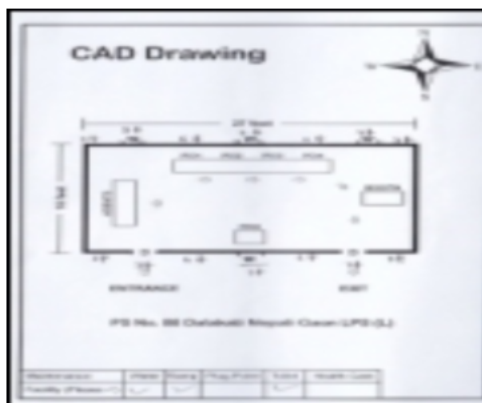

নিৰ্বাচক পঞ্জীয়ন বিষয়াৰ স্বাক্ষৰ

Nazri Naksha

Google Map View

Polling Station Building Front View

ভোটগ্ৰহন কেন্দ্ৰৰ সন্মুখৰ দৃশ্য

Cad View

Key MAP View

1 নাম : কৌশিক কৰ মাতৃৰ নাম: সন্ধ্যাৰানী কৰ ঘৰ নং : 01 বয়স : 29 লিঙ্গ : পুৰুষ	QBH0143859 ফটো উপলব্ধ	2 নাম : দীপা দাস পিতাৰ নাম: অৰবিন্দ্র দাস ঘৰ নং : 11 বয়স : 23 লিঙ্গ : মহিলা	QBH0068817 ফটো উপলব্ধ	S 3 নাম : সুভজিৎ দাস পিতাৰ নাম: প্ৰবুল দাস ঘৰ নং : 14 বয়স : 25 লিঙ্গ : পুৰুষ	HPQ0605113 ফটো উপলব্ধ
4 নাম : পূজা দাস স্বামীৰ নাম: আনন্দ দাস ঘৰ নং : 15 (ক) বয়স : 25 লিঙ্গ : মহিলা	HPQ0397588 ফটো উপলব্ধ	S 5 নাম : উৰ্মিলা দাস স্বামীৰ নাম: আনন্দ দাস ঘৰ নং : 28 বয়স : 28 লিঙ্গ : মহিলা	HPQ0362640 ফটো উপলব্ধ	6 নাম : হৰ কুমাৰ দাস পিতাৰ নাম: ধৰনী দাস ঘৰ নং : 32 বয়স : 35 লিঙ্গ : পুৰুষ	HPQ0605600 ফটো উপলব্ধ
7 নাম : অলকা দাস স্বামীৰ নাম: হৰ কুমাৰ দাস ঘৰ নং : 32 বয়স : 33 লিঙ্গ : মহিলা	HPQ0371724 ফটো উপলব্ধ	S2 8 নাম : অঞ্জনা দেৱীৰয় সৰকাৰ স্বামীৰ নাম: সঞ্জয় সৰকাৰ ঘৰ নং : 61 বয়স : 28 লিঙ্গ : মহিলা	HPQ0362673 ফটো উপলব্ধ	9 নাম : ৰতুল দত্ত পিতাৰ নাম: কানাই দত্ত ঘৰ নং : 68 বয়স : 26 লিঙ্গ : পুৰুষ	HPQ0363325 ফটো উপলব্ধ
10 নাম : মিন ৰাম দত্ত স্বামীৰ নাম: ৰাতুল দত্ত ঘৰ নং : 68 বয়স : 25 লিঙ্গ : মহিলা	HPQ1224039 ফটো উপলব্ধ	11 নাম : সুধাৰানী দাস স্বামীৰ নাম: পঞ্চানন দাস ঘৰ নং : 95 বয়স : 89 লিঙ্গ : মহিলা	HPQ1249770 ফটো উপলব্ধ	12 নাম : প্ৰেমানন্দ দাস পিতাৰ নাম: পঞ্চানন দাস ঘৰ নং : 95 বয়স : 61 লিঙ্গ : পুৰুষ	HPQ1249781 ফটো উপলব্ধ
13 নাম : প্ৰানমতী দাস স্বামীৰ নাম: প্ৰেমানন্দ দাস ঘৰ নং : 95 বয়স : 54 লিঙ্গ : মহিলা	HPQ1249792 ফটো উপলব্ধ	14 নাম : ৰতন দাস পিতাৰ নাম: পঞ্চানন দাস ঘৰ নং : 95 বয়স : 53 লিঙ্গ : পুৰুষ	HPQ1249805 ফটো উপলব্ধ	15 নাম : মৃদলা দাস স্বামীৰ নাম: ৰতন দাস ঘৰ নং : 95 বয়স : 41 লিঙ্গ : মহিলা	HPQ0011851 ফটো উপলব্ধ
16 নাম : আনন্দ দাস পিতাৰ নাম: প্ৰেমানন্দ দাস ঘৰ নং : 95 বয়স : 28 লিঙ্গ : পুৰুষ	HPQ0308486 ফটো উপলব্ধ	17 নাম : ধৰিত্ৰী দাস স্বামীৰ নাম: আনন্দ ঘৰ নং : 79 বয়স : 28 লিঙ্গ : মহিলা	QBH0009365 ফটো উপলব্ধ	18 নাম : ৰাইমনী দাস স্বামীৰ নাম: ৰামচৰন ঘৰ নং : 80 বয়স : 85 লিঙ্গ : মহিলা	HPQ1249816 ফটো উপলব্ধ
19 নাম : অৰুন দাস পিতাৰ নাম: ৰামচৰন দাস ঘৰ নং : 80 বয়স : 54 লিঙ্গ : পুৰুষ	HPQ1249827 ফটো উপলব্ধ	20 নাম : সুশীলা দাস স্বামীৰ নাম: অৰুন দাস ঘৰ নং : 80 বয়স : 46 লিঙ্গ : মহিলা	HPQ1249838 ফটো উপলব্ধ	21 নাম : ফলেন দাস পিতাৰ নাম: ৰামচৰন দাস ঘৰ নং : 80 বয়স : 46 লিঙ্গ : পুৰুষ	HPQ1249849 ফটো উপলব্ধ
22 নাম : মলিন দাস পিতাৰ নাম: ৰামচৰন দাস ঘৰ নং : 80 বয়স : 39 লিঙ্গ : পুৰুষ	HPQ1249850 ফটো উপলব্ধ	23 নাম : সন্ধ্যাৰানী দাস স্বামীৰ নাম: ফলেন দাস ঘৰ নং : 80 বয়স : 39 লিঙ্গ : মহিলা	HPQ0011852 ফটো উপলব্ধ	24 নাম : ৰাজেশ্বৰ দাস পিতাৰ নাম: অৰুন দাস ঘৰ নং : 80 বয়স : 29 লিঙ্গ : পুৰুষ	HPQ0332916 ফটো উপলব্ধ
25 নাম : ফুলমতী দাস স্বামীৰ নাম: মালিন দাস ঘৰ নং : 80 বয়স : 26 লিঙ্গ : মহিলা	HPQ0251421 ফটো উপলব্ধ	E 26 নাম : হৰিমোহন দাস পিতাৰ নাম: পঞ্চানন দাস ঘৰ নং : 81 বয়স : 96 লিঙ্গ : পুৰুষ	HPQ1249894 ফটো উপলব্ধ	27 নাম : নিমাই চন্দ্ৰ দাস পিতাৰ নাম: শিবচৰন দাস ঘৰ নং : 82 বয়স : 57 লিঙ্গ : পুৰুষ	HPQ1249861 ফটো উপলব্ধ
28 নাম : শ্ৰীমতী দাস স্বামীৰ নাম: নিমাই চন্দ্ৰ দাস ঘৰ নং : 82 বয়স : 54 লিঙ্গ : মহিলা	HPQ1249872 ফটো উপলব্ধ	29 নাম : অজিত দাস পিতাৰ নাম: নিমাই দাস ঘৰ নং : 81 বয়স : 35 লিঙ্গ : পুৰুষ	QBH0172072 ফটো উপলব্ধ	30 নাম : মনমোহন দাস পিতাৰ নাম: হৰিমোহন দাস ঘৰ নং : 82 বয়স : 53 লিঙ্গ : পুৰুষ	HPQ1249918 ফটো উপলব্ধ