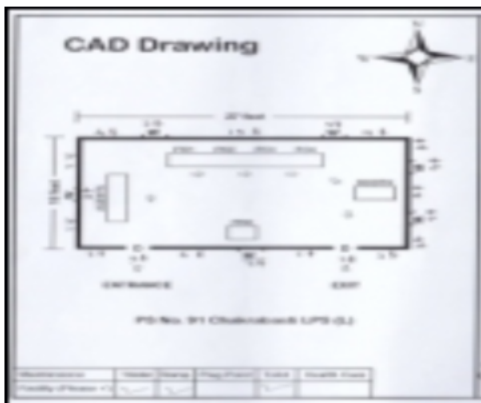

নিৰ্বাচক পঞ্জীয়ন বিষয়াৰ স্বাক্ষৰ

Nazri Naksha

Google Map View

Polling Station Building Front View

ভোটগ্ৰহন কেন্দ্ৰৰ সন্মুখৰ দৃশ্য

Cad View

Key MAP View

1 নাম : বশিষ্ঠা ডেকা বৈশ্য স্বামীৰ নাম: পংকজ বৈশ্য ঘৰ নং : 0 বয়স : 31 লিঙ্গ : মহিলা	HPQ0366740 ফটো উপলব্ধ	2 নাম : লভিতা ডেকা পিতাৰ নাম: বাবুল ডেকা ঘৰ নং : 0 বয়স : 28 লিঙ্গ : মহিলা	HPQ0374090 ফটো উপলব্ধ	3 নাম : প্ৰণিতা বৈশ্য স্বামীৰ নাম: মনোজ দত্ত ঘৰ নং : 0 বয়স : 27 লিঙ্গ : মহিলা	HPQ0379412 ফটো উপলব্ধ
S 4 নাম : অঞ্জলী বৈশ্য স্বামীৰ নাম: মোহন বৈশ্য ঘৰ নং : 000 বয়স : 126 লিঙ্গ : মহিলা	HPQ0319517 ফটো উপলব্ধ	5 নাম : টংকেশ্বৰ ডেকা পিতাৰ নাম: তনু ডেকা ঘৰ নং : 1 বয়স : 74 লিঙ্গ : পুৰুষ	HPQ1654564 ফটো উপলব্ধ	6 নাম : বামেশ্বৰী ডেকা স্বামীৰ নাম: টংকেশ্বৰ ডেকা ঘৰ নং : 1 বয়স : 69 লিঙ্গ : মহিলা	HPQ1654575 ফটো উপলব্ধ
7 নাম : মনোমতী ডেকা পিতাৰ নাম: তনু ডেকা ঘৰ নং : 1 বয়স : 59 লিঙ্গ : মহিলা	HPQ1654600 ফটো উপলব্ধ	8 নাম : যমুনা ডেকা পিতাৰ নাম: টংকেশ্বৰ ডেকা ঘৰ নং : 1 বয়স : 44 লিঙ্গ : মহিলা	HPQ1654597 ফটো উপলব্ধ	9 নাম : জ্যোতিকা ডেকা পিতাৰ নাম: টংকেশ্বৰ ডেকা ঘৰ নং : 1 বয়স : 36 লিঙ্গ : মহিলা	HPQ0001065 ফটো উপলব্ধ
10 নাম : দেবযানী ডেকা পিতাৰ নাম: টংকেশ্বৰ ডেকা ঘৰ নং : 01 বয়স : 33 লিঙ্গ : মহিলা	HPQ0000117 ফটো উপলব্ধ	11 নাম : স্মৃতিৰেখা শইকীয়া স্বামীৰ নাম: বিকি বৈশ্য ঘৰ নং : 1 বয়স : 30 লিঙ্গ : মহিলা	HPQ0001859 ফটো উপলব্ধ	12 নাম : জ্ঞানদ্বীপ শইকীয়া পিতাৰ নাম: ফণিধৰ শইকীয়া ঘৰ নং : 1 বয়স : 26 লিঙ্গ : পুৰুষ	HPQ0221614 ফটো উপলব্ধ
13 নাম : ফনিধৰ ডেকা পিতাৰ নাম: তনুৰাম ডেকা ঘৰ নং : 2 বয়স : 67 লিঙ্গ : পুৰুষ	HPQ1654677 ফটো উপলব্ধ	14 নাম : মনেশ্বৰী ডেকা স্বামীৰ নাম: ফনীধৰ ডেকা ঘৰ নং : 2 বয়স : 59 লিঙ্গ : মহিলা	HPQ1654644 ফটো উপলব্ধ	15 নাম : অৰূপ চন্দ্ৰ ডেকা পিতাৰ নাম: ফনীধৰ ডেকা ঘৰ নং : 2 বয়স : 39 লিঙ্গ : পুৰুষ	HPQ1654655 ফটো উপলব্ধ
16 নাম : কবিতা ডেকা স্বামীৰ নাম: অৰূপ ডেকা ঘৰ নং : 2 বয়স : 35 লিঙ্গ : মহিলা	HPQ0065458 ফটো উপলব্ধ	17 নাম : মুকল ডেকা পিতাৰ নাম: ফনিধৰ ডেকা ঘৰ নং : 2 বয়স : 34 লিঙ্গ : পুৰুষ	HPQ0015548 ফটো উপলব্ধ	18 নাম : ৰবিৰাম ডেকা পিতাৰ নাম: তনু ডেকা ঘৰ নং : 3 বয়স : 67 লিঙ্গ : পুৰুষ	HPQ1654688 ফটো উপলব্ধ
19 নাম : ৰেন ডেকা স্বামীৰ নাম: ৰবিৰাম ডেকা ঘৰ নং : 3 বয়স : 55 লিঙ্গ : মহিলা	HPQ1654699 ফটো উপলব্ধ	20 নাম : প্ৰণৱ ডেকা পিতাৰ নাম: ৰবি ৰাম ডেকা ঘৰ নং : 3 বয়স : 25 লিঙ্গ : পুৰুষ	HPQ0367573 ফটো উপলব্ধ	21 নাম : হৰধৰ ডেকা পিতাৰ নাম: বানু ডেকা ঘৰ নং : 8 বয়স : 89 লিঙ্গ : পুৰুষ	HPQ1654713 ফটো উপলব্ধ
22 নাম : পুতুবালা ডেকা স্বামীৰ নাম: হৰধৰ ডেকা ঘৰ নং : 8 বয়স : 84 লিঙ্গ : মহিলা	HPQ1654724 ফটো উপলব্ধ	23 নাম : বসন্ত ডেকা পিতাৰ নাম: বানু ডেকা ঘৰ নং : 8 বয়স : 74 লিঙ্গ : পুৰুষ	HPQ1654768 ফটো উপলব্ধ	24 নাম : কাঞ্চন ডেকা স্বামীৰ নাম: বসন্ত ডেকা ঘৰ নং : 8 বয়স : 64 লিঙ্গ : মহিলা	HPQ1654779 ফটো উপলব্ধ
25 নাম : পঞ্চমী ডেকা পিতাৰ নাম: বানু ডেকা ঘৰ নং : 8 বয়স : 54 লিঙ্গ : মহিলা	HPQ1654780 ফটো উপলব্ধ	26 নাম : বীৰেনু ডেকা পিতাৰ নাম: বানু ডেকা ঘৰ নং : 8 বয়স : 51 লিঙ্গ : পুৰুষ	HPQ1654791 ফটো উপলব্ধ	27 নাম : মনোমতী ডেকা পিতাৰ নাম: হৰধৰ ডেকা ঘৰ নং : 8 বয়স : 44 লিঙ্গ : মহিলা	HPQ1654735 ফটো উপলব্ধ
28 নাম : কমলেশ্বৰ ডেকা পিতাৰ নাম: হৰধৰ ডেকা ঘৰ নং : 8 বয়স : 41 লিঙ্গ : পুৰুষ	HPQ1654746 ফটো উপলব্ধ	29 নাম : উদয় চন্দ্ৰ ডেকা পিতাৰ নাম: হৰধৰ ডেকা ঘৰ নং : 8 বয়স : 37 লিঙ্গ : পুৰুষ	HPQ1654757 ফটো উপলব্ধ	30 নাম : অনিমা ডেকা স্বামীৰ নাম: কমলেশ্বৰ ডেকা ঘৰ নং : 4 বয়স : 37 লিঙ্গ : মহিলা	HPQ1662471 ফটো উপলব্ধ