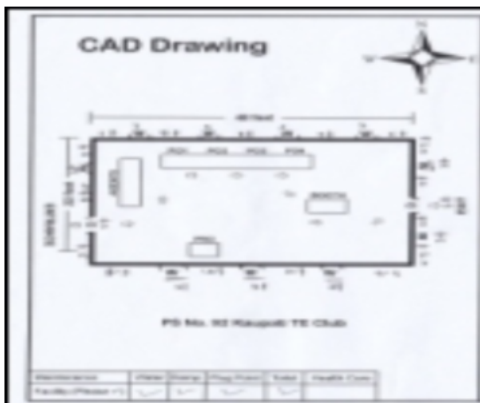

নিৰ্বাচক পঞ্জীয়ন বিষয়াৰ স্বাক্ষৰ

Nazri Naksha

Google Map View

Polling Station Building Front View

ভোটগ্ৰহন কেন্দ্ৰৰ সন্মুখৰ দৃশ্য

Cad View

Key MAP View

1 নাম : দিলীপ চন্দ্ৰ ডেকা পিতাৰ নাম: ৰাজেন ডেকা ঘৰ নং : 0 বয়স : 48 লিঙ্গ : পুৰুষ	HPQ0444174 ফটো উপলব্ধ	2 নাম : যুগল বৈশ্য পিতাৰ নাম: মহেন্দ্ৰ বৈশ্য ঘৰ নং : 0 বয়স : 25 লিঙ্গ : পুৰুষ	HPQ0369314 ফটো উপলব্ধ	3 নাম : জনজ্যোতি ডেকা পিতাৰ নাম: দালিপ ডেকা ঘৰ নং : 001 বয়স : 22 লিঙ্গ : পুৰুষ	HPQ4251997 ফটো উপলব্ধ
4 নাম : মধুসূতা বৈশ্য পিতাৰ নাম: দিনেশ্বৰ বৈশ্য ঘৰ নং : 02 বয়স : 27 লিঙ্গ : মহিলা	HPQ1230085 ফটো উপলব্ধ	5 নাম : গীতামনি ডেকা পিতাৰ নাম: ৰিংকু ডেকা ঘৰ নং : 3 বয়স : 35 লিঙ্গ : মহিলা	HPQ1662584 ফটো উপলব্ধ	6 নাম : পৰাগ বৰ্মন পিতাৰ নাম: জিতেন বৰ্মন ঘৰ নং : 46 বয়স : 25 লিঙ্গ : পুৰুষ	HPQ0584573 ফটো উপলব্ধ
7 নাম : গগন ডেকা পিতাৰ নাম: অমৃত ডেকা ঘৰ নং : 47 বয়স : 26 লিঙ্গ : পুৰুষ	HPQ0584607 ফটো উপলব্ধ	8 নাম : চুমী ডেকা স্বামীৰ নাম: মৰম বৰ্মন ঘৰ নং : 76 বয়স : 24 লিঙ্গ : মহিলা	QBH0006148 ফটো উপলব্ধ	9 নাম : মিন্টু বৈশ্য পিতাৰ নাম: কোৱৰ বৈশ্য ঘৰ নং : 88 ক বয়স : 22 লিঙ্গ : পুৰুষ	HPQ1296342 ফটো উপলব্ধ
10 নাম : মঞ্জু বড়ো পিতাৰ নাম: নেওল বড়ো ঘৰ নং : 111 বয়স : 70 লিঙ্গ : মহিলা	HPQ0459826 ফটো উপলব্ধ	E 11 নাম : দিবাকৰ নাথ পিতাৰ নাম: পুনীৰাম নাথ ঘৰ নং : 108 বয়স : 65 লিঙ্গ : পুৰুষ	HPQ1660475 ফটো উপলব্ধ	12 নাম : ৰঙিলা নাথ স্বামীৰ নাম: দিবাকৰ নাথ ঘৰ নং : 108 বয়স : 57 লিঙ্গ : মহিলা	HPQ1660486 ফটো উপলব্ধ
13 নাম : ৰিতপন নাথ পিতাৰ নাম: দিৱাকৰ নাথ ঘৰ নং : 108 বয়স : 28 লিঙ্গ : পুৰুষ	HPQ0199786 ফটো উপলব্ধ	14 নাম : লোহিত নাথ পিতাৰ নাম: সুভাৰাম নাথ ঘৰ নং : 108 বয়স : 47 লিঙ্গ : পুৰুষ	HPQ1660511 ফটো উপলব্ধ	15 নাম : কৃষ্ণাৰয় নাথ স্বামীৰ নাম: লোহিত নাথ ঘৰ নং : 108 বয়স : 38 লিঙ্গ : মহিলা	HPQ0015587 ফটো উপলব্ধ
16 নাম : ভূপেন চন্দ্ৰ নাথ পিতাৰ নাম: সুভাৰাম নাথ ঘৰ নং : 108 বয়স : 34 লিঙ্গ : পুৰুষ	HPQ1660522 ফটো উপলব্ধ	17 নাম : আৰুণপ্ৰতিম নাথ ৰয় পিতাৰ নাম: সঞ্জয় ৰায় ঘৰ নং : 139 বয়স : 21 লিঙ্গ : পুৰুষ	QBH0066860 ফটো উপলব্ধ	18 নাম : অৰবিন্দ চৌধুৰী পিতাৰ নাম: বন্তিৰাম চৌধুৰী ঘৰ নং : 182 বয়স : 57 লিঙ্গ : পুৰুষ	HPQ1660577 ফটো উপলব্ধ
19 নাম : বলোৰাম চৌধুৰী পিতাৰ নাম: বন্তিৰাম চৌধুৰী ঘৰ নং : 182 বয়স : 56 লিঙ্গ : পুৰুষ	HPQ1660555 ফটো উপলব্ধ	20 নাম : অমিয়া চৌধুৰী স্বামীৰ নাম: বলোৰাম চৌধুৰী ঘৰ নং : 182 বয়স : 45 লিঙ্গ : মহিলা	HPQ1660566 ফটো উপলব্ধ	21 নাম : মিন চৌধুৰী স্বামীৰ নাম: অৰবিন্দ চৌধুৰী ঘৰ নং : 142 বয়স : 44 লিঙ্গ : মহিলা	HPQ0034587 ফটো উপলব্ধ
22 নাম : মলয়া চৌধুৰী পিতাৰ নাম: বলোৰাম চৌধুৰী ঘৰ নং : 142 বয়স : 25 লিঙ্গ : মহিলা	HPQ0577742 ফটো উপলব্ধ	23 নাম : ডিম্বেশ্বৰ চৌধুৰী পিতাৰ নাম: ভগীৰাম চৌধুৰী ঘৰ নং : 180 বয়স : 61 লিঙ্গ : পুৰুষ	HPQ1660588 ফটো উপলব্ধ	24 নাম : দেবজনী চৌধুৰী স্বামীৰ নাম: ডিম্বেশ্বৰ চৌধুৰী ঘৰ নং : 180 বয়স : 54 লিঙ্গ : মহিলা	HPQ1660599 ফটো উপলব্ধ
25 নাম : মালবিকা চৌধুৰী পিতাৰ নাম: ডিম্বেশ্বৰ চৌধুৰী ঘৰ নং : 180 বয়স : 36 লিঙ্গ : মহিলা	HPQ1667192 ফটো উপলব্ধ	26 নাম : কিৰনময়ী চৌধুৰী পিতাৰ নাম: ডিম্বেশ্বৰ চৌধুৰী ঘৰ নং : 180 বয়স : 31 লিঙ্গ : মহিলা	HPQ0015588 ফটো উপলব্ধ	27 নাম : পুষ্পলতা চৌধুৰী স্বামীৰ নাম: ভগীৰাম চৌধুৰী ঘৰ নং : 188 বয়স : 77 লিঙ্গ : মহিলা	HPQ1660624 ফটো উপলব্ধ
28 নাম : উমেশ চৌধুৰী পিতাৰ নাম: ভগীৰাম চৌধুৰী ঘৰ নং : 188 বয়স : 51 লিঙ্গ : পুৰুষ	HPQ1660657 ফটো উপলব্ধ	29 নাম : প্ৰেমা চৌধুৰী স্বামীৰ নাম: উমেশ চৌধুৰী ঘৰ নং : 188 বয়স : 46 লিঙ্গ : মহিলা	HPQ1660668 ফটো উপলব্ধ	30 নাম : সীমা চহৰীয়া স্বামীৰ নাম: শশাংক চৌধুৰী ঘৰ নং : 144 বয়স : 29 লিঙ্গ : মহিলা	QBH0110031 ফটো উপলব্ধ