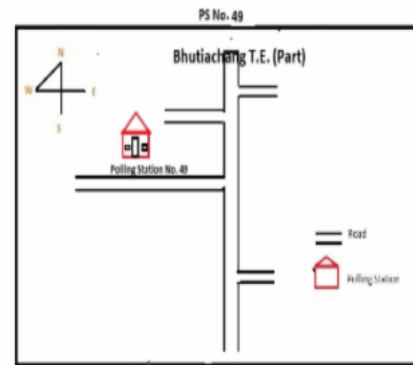

নিৰ্বাচক পঞ্জীয়ন বিষয়াৰ স্বাক্ষৰ

Nazri Naksha

Google Map View

Polling Station Building Front View

ভোটগ্ৰহন কেন্দ্ৰৰ সন্মুখৰ দৃশ্য

Cad View

Key MAP View

1 নাম : লোক বাহাদুৰ পিতাৰ নাম: অগম বাহাদুৰ ঘৰ নং : 1 বয়স : 50 লিঙ্গ : পুৰুষ	LQX4134581 ফটো উপলব্ধ	2 নাম : মঞ্জু গিৰি স্বামীৰ নাম: লোক বাহাদুৰ গিৰি ঘৰ নং : 1 বয়স : 40 লিঙ্গ : মহিলা	QBH0080457 ফটো উপলব্ধ	3 নাম : বমেশ গিৰি পিতাৰ নাম: বুদ্র বাঃ গিৰি ঘৰ নং : 1 বয়স : 37 লিঙ্গ : পুৰুষ	LQX0137737 ফটো উপলব্ধ
4 নাম : পম্পী দেৱী স্বামীৰ নাম: বমেশ গিৰি ঘৰ নং : 01 বয়স : 34 লিঙ্গ : মহিলা	LQX0500850 ফটো উপলব্ধ	S 5 নাম : সংগীতা ডেকা স্বামীৰ নাম: ভূপেন চন্দ্ৰ কুমাৰ ঘৰ নং : 01 বয়স : 32 লিঙ্গ : মহিলা	QBH0033845 ফটো উপলব্ধ	6 নাম : নমিতা দেৱী পিতাৰ নাম: লোক বাহাদুৰ গিৰি ঘৰ নং : 01 বয়স : 22 লিঙ্গ : মহিলা	QBH0033514 ফটো উপলব্ধ
7 নাম : জানুকা দেৱী পিতাৰ নাম: লোক বাহাদুৰ গিৰি ঘৰ নং : 01 বয়স : 20 লিঙ্গ : মহিলা	QBH0034199 ফটো উপলব্ধ	8 নাম : বম বাহাদুৰ গিৰি পিতাৰ নাম: বিশ্ব গিৰি সন্ন্যাসী ঘৰ নং : 2 বয়স : 70 লিঙ্গ : পুৰুষ	LQX4134627 ফটো উপলব্ধ	9 নাম : ভুবন কুমাৰ গিৰি পিতাৰ নাম: বম বাহাদুৰ গিৰি ঘৰ নং : 2 বয়স : 39 লিঙ্গ : পুৰুষ	LQX4134649 ফটো উপলব্ধ
10 নাম : নীম বাঃ গিৰি পিতাৰ নাম: বম বাহাদুৰ গিৰি ঘৰ নং : 2 বয়স : 33 লিঙ্গ : পুৰুষ	LQX0182378 ফটো উপলব্ধ	11 নাম : দিপালী গিৰি স্বামীৰ নাম: ভুবন কুমাৰ গিৰি ঘৰ নং : 2 বয়স : 28 লিঙ্গ : মহিলা	LQX0182725 ফটো উপলব্ধ	12 নাম : লক্ষন গিৰি পিতাৰ নাম: মোহন গিৰি ঘৰ নং : 3 বয়স : 76 লিঙ্গ : পুৰুষ	LQX4134672 ফটো উপলব্ধ
# 13 নাম : দেৱী প্ৰসাদ গিৰি পিতাৰ নাম: লখন গিৰি ঘৰ নং : 12 বয়স : 69 লিঙ্গ : পুৰুষ	LQX7661226 ফটো উপলব্ধ	# 14 নাম : হৰ্ক মায়া গিৰি স্বামীৰ নাম: দেৱী প্ৰসাদ গিৰি ঘৰ নং : 12 বয়স : 62 লিঙ্গ : মহিলা	QBH0054734 ফটো উপলব্ধ	15 নাম : বন কুমাৰী স্বামীৰ নাম: লক্ষন গিৰি ঘৰ নং : 3 বয়স : 57 লিঙ্গ : মহিলা	LQX4134683 ফটো উপলব্ধ
16 নাম : দিলীপ গিৰি পিতাৰ নাম: লক্ষন গিৰি ঘৰ নং : 3 বয়স : 36 লিঙ্গ : পুৰুষ	LQX4134707 ফটো উপলব্ধ	17 নাম : শান্তনু গিৰি পিতাৰ নাম: লখন গিৰি ঘৰ নং : 3 বয়স : 35 লিঙ্গ : পুৰুষ	LQX4134694 ফটো উপলব্ধ	18 নাম : ৰাম গিৰি পিতাৰ নাম: লক্ষন গিৰি ঘৰ নং : 3 বয়স : 35 লিঙ্গ : পুৰুষ	LQX4134718 ফটো উপলব্ধ
# 19 নাম : নাৰায়ণ গিৰি পিতাৰ নাম: দেৱী প্ৰচাদ গিৰি ঘৰ নং : 12 বয়স : 33 লিঙ্গ : পুৰুষ	LQX0287342 ফটো উপলব্ধ	20 নাম : বিজয়া গিৰি স্বামীৰ নাম: ৰাম গিৰি ঘৰ নং : 03 বয়স : 31 লিঙ্গ : মহিলা	LQX0566521 ফটো উপলব্ধ	21 নাম : অনিষা গিৰি স্বামীৰ নাম: শান্তনু গিৰি ঘৰ নং : 3 বয়স : 25 লিঙ্গ : মহিলা	QBH0173161 ফটো উপলব্ধ
22 নাম : পৰ্ণিমা গিৰি স্বামীৰ নাম: লোক বাহাদুৰ গিৰি ঘৰ নং : 8 বয়স : 65 লিঙ্গ : মহিলা	LQX4134730 ফটো উপলব্ধ	S 23 নাম : গোপাল গিৰি পিতাৰ নাম: লুকু বাহাদুৰ গিৰি ঘৰ নং : 08 বয়স : 58 লিঙ্গ : পুৰুষ	LQX0324541 ফটো উপলব্ধ	24 নাম : হেমৰাজ গিৰি পিতাৰ নাম: লোক বাহাদুৰ গিৰি ঘৰ নং : 8 বয়স : 41 লিঙ্গ : পুৰুষ	LQX4134741 ফটো উপলব্ধ
25 নাম : মুন গিৰি পিতাৰ নাম: লোক বাহাদুৰ গিৰি ঘৰ নং : 8 বয়স : 39 লিঙ্গ : মহিলা	LQX4134752 ফটো উপলব্ধ	26 নাম : ৰহিত গিৰি পিতাৰ নাম: লোকবাহাদুৰ গিৰি ঘৰ নং : 08 বয়স : 35 লিঙ্গ : পুৰুষ	LQX0446989 ফটো উপলব্ধ	27 নাম : অজয় গিৰি পিতাৰ নাম: লোক বাহাদুৰ গিৰি ঘৰ নং : 8 বয়স : 33 লিঙ্গ : পুৰুষ	LQX0287714 ফটো উপলব্ধ
28 নাম : পূজা গিৰি স্বামীৰ নাম: হেমৰাজ গিৰি ঘৰ নং : 8 বয়স : 33 লিঙ্গ : মহিলা	LQX0446971 ফটো উপলব্ধ	S2 29 নাম : টাব পূজা পিতাৰ নাম: বধু পূজা ঘৰ নং : 08 বয়স : 25 লিঙ্গ : মহিলা	LQX0536516 ফটো উপলব্ধ	30 নাম : ৰশ্মিতা গিৰি পিতাৰ নাম: লোকবাহাদুৰ গিৰি ঘৰ নং : 08 বয়স : 24 লিঙ্গ : মহিলা	LQX0447003 ফটো উপলব্ধ