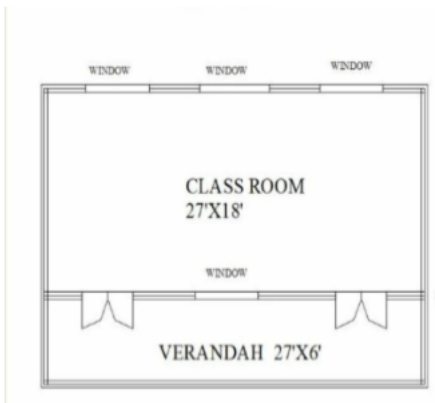

নিৰ্বাচক পঞ্জীয়ন বিষয়াৰ স্বাক্ষৰ

Nazri Naksha

Google Map View

Polling Station Building Front View

ভোটগ্ৰহন কেন্দ্ৰৰ সন্মুখৰ দৃশ্য

Cad View

Key MAP View

1 নাম : লোক বাহাদুৰ পিতাৰ নাম: অগম বাহাদুৰ ঘৰ নং : 1 বয়স : 50 লিঙ্গ : পুৰুষ	LQX4134581 ফটো উপলব্ধ	2 নাম : মঞ্জু গিৰি স্বামীৰ নাম: লোক বাহাদুৰ গিৰি ঘৰ নং : 1 বয়স : 40 লিঙ্গ : মহিলা	QBH0080457 ফটো উপলব্ধ	3 নাম : বমেশ গিৰি পিতাৰ নাম: বুদ্র বাঃ গিৰি ঘৰ নং : 1 বয়স : 37 লিঙ্গ : পুৰুষ	LQX0137737 ফটো উপলব্ধ
4 নাম : পম্পী দেৱী স্বামীৰ নাম: বমেশ গিৰি ঘৰ নং : 01 বয়স : 34 লিঙ্গ : মহিলা	LQX0500850 ফটো উপলব্ধ	S 5 নাম : সংগীতা ডেকা স্বামীৰ নাম: ভূপেন চন্দ্ৰ কুমাৰ ঘৰ নং : 01 বয়স : 32 লিঙ্গ : মহিলা	QBH0033845 ফটো উপলব্ধ	6 নাম : নমিতা দেৱী পিতাৰ নাম: লোক বাহাদুৰ গিৰি ঘৰ নং : 01 বয়স : 22 লিঙ্গ : মহিলা	QBH0033514 ফটো উপলব্ধ
7 নাম : জানুকা দেৱী পিতাৰ নাম: লোক বাহাদুৰ গিৰি ঘৰ নং : 01 বয়স : 20 লিঙ্গ : মহিলা	QBH0034199 ফটো উপলব্ধ	8 নাম : বম বাহাদুৰ গিৰি পিতাৰ নাম: বিশ্ব গিৰি সন্ন্যাসী ঘৰ নং : 2 বয়স : 70 লিঙ্গ : পুৰুষ	LQX4134627 ফটো উপলব্ধ	9 নাম : ভুবন কুমাৰ গিৰি পিতাৰ নাম: বম বাহাদুৰ গিৰি ঘৰ নং : 2 বয়স : 39 লিঙ্গ : পুৰুষ	LQX4134649 ফটো উপলব্ধ
10 নাম : নীম বাঃ গিৰি পিতাৰ নাম: বম বাহাদুৰ গিৰি ঘৰ নং : 2 বয়স : 33 লিঙ্গ : পুৰুষ	LQX0182378 ফটো উপলব্ধ	11 নাম : দিপালী গিৰি স্বামীৰ নাম: ভুবন কুমাৰ গিৰি ঘৰ নং : 2 বয়স : 28 লিঙ্গ : মহিলা	LQX0182725 ফটো উপলব্ধ	12 নাম : লক্ষন গিৰি পিতাৰ নাম: মোহন গিৰি ঘৰ নং : 3 বয়স : 76 লিঙ্গ : পুৰুষ	LQX4134672 ফটো উপলব্ধ
# 13 নাম : দেৱী প্ৰসাদ গিৰি পিতাৰ নাম: লখন গিৰি ঘৰ নং : 12 বয়স : 69 লিঙ্গ : পুৰুষ	LQX7661226 ফটো উপলব্ধ	# 14 নাম : হৰ্ক মায়া গিৰি স্বামীৰ নাম: দেৱী প্ৰসাদ গিৰি ঘৰ নং : 12 বয়স : 62 লিঙ্গ : মহিলা	QBH0054734 ফটো উপলব্ধ	15 নাম : বন কুমাৰী স্বামীৰ নাম: লক্ষন গিৰি ঘৰ নং : 3 বয়স : 57 লিঙ্গ : মহিলা	LQX4134683 ফটো উপলব্ধ
16 নাম : দিলীপ গিৰি পিতাৰ নাম: লক্ষন গিৰি ঘৰ নং : 3 বয়স : 36 লিঙ্গ : পুৰুষ	LQX4134707 ফটো উপলব্ধ	17 নাম : শান্তনু গিৰি পিতাৰ নাম: লখন গিৰি ঘৰ নং : 3 বয়স : 35 লিঙ্গ : পুৰুষ	LQX4134694 ফটো উপলব্ধ	18 নাম : ৰাম গিৰি পিতাৰ নাম: লক্ষন গিৰি ঘৰ নং : 3 বয়স : 35 লিঙ্গ : পুৰুষ	LQX4134718 ফটো উপলব্ধ
# 19 নাম : নাৰায়ণ গিৰি পিতাৰ নাম: দেৱী প্ৰচাদ গিৰি ঘৰ নং : 12 বয়স : 33 লিঙ্গ : পুৰুষ	LQX0287342 ফটো উপলব্ধ	20 নাম : বিজয়া গিৰি স্বামীৰ নাম: ৰাম গিৰি ঘৰ নং : 03 বয়স : 31 লিঙ্গ : মহিলা	LQX0566521 ফটো উপলব্ধ	21 নাম : অনিষা গিৰি স্বামীৰ নাম: শান্তনু গিৰি ঘৰ নং : 3 বয়স : 25 লিঙ্গ : মহিলা	QBH0173161 ফটো উপলব্ধ
22 নাম : পৰ্ণিমা গিৰি স্বামীৰ নাম: লোক বাহাদুৰ গিৰি ঘৰ নং : 8 বয়স : 65 লিঙ্গ : মহিলা	LQX4134730 ফটো উপলব্ধ	S 23 নাম : গোপাল গিৰি পিতাৰ নাম: লুকু বাহাদুৰ গিৰি ঘৰ নং : 08 বয়স : 58 লিঙ্গ : পুৰুষ	LQX0324541 ফটো উপলব্ধ	24 নাম : হেমৰাজ গিৰি পিতাৰ নাম: লোক বাহাদুৰ গিৰি ঘৰ নং : 8 বয়স : 41 লিঙ্গ : পুৰুষ	LQX4134741 ফটো উপলব্ধ
25 নাম : মুন গিৰি পিতাৰ নাম: লোক বাহাদুৰ গিৰি ঘৰ নং : 8 বয়স : 39 লিঙ্গ : মহিলা	LQX4134752 ফটো উপলব্ধ	26 নাম : ৰহিত গিৰি পিতাৰ নাম: লোকবাহাদুৰ গিৰি ঘৰ নং : 08 বয়স : 35 লিঙ্গ : পুৰুষ	LQX0446989 ফটো উপলব্ধ	27 নাম : অজয় গিৰি পিতাৰ নাম: লোক বাহাদুৰ গিৰি ঘৰ নং : 8 বয়স : 33 লিঙ্গ : পুৰুষ	LQX0287714 ফটো উপলব্ধ
28 নাম : পূজা গিৰি স্বামীৰ নাম: হেমৰাজ গিৰি ঘৰ নং : 8 বয়স : 33 লিঙ্গ : মহিলা	LQX0446971 ফটো উপলব্ধ	S2 29 নাম : টাব পূজা পিতাৰ নাম: বধু পূজা ঘৰ নং : 08 বয়স : 25 লিঙ্গ : মহিলা	LQX0536516 ফটো উপলব্ধ	30 নাম : ৰশ্মিতা গিৰি পিতাৰ নাম: লোকবাহাদুৰ গিৰি ঘৰ নং : 08 বয়স : 24 লিঙ্গ : মহিলা	LQX0447003 ফটো উপলব্ধ