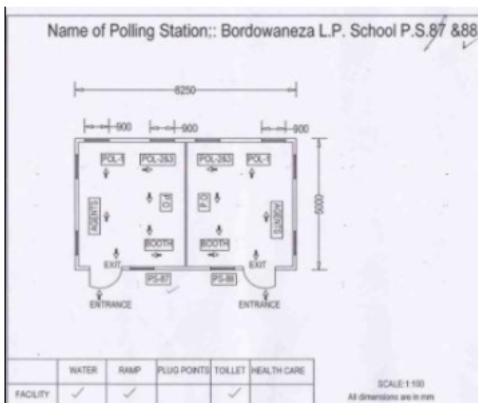

নিৰ্বাচক পঞ্জীয়ন বিষয়াৰ স্বাক্ষৰ

Nazri Naksha

Google Map View

Polling Station Building Front View

ভোটগ্ৰহন কেন্দ্ৰৰ সন্মুখৰ দৃশ্য

Cad View

Key MAP View

1 নাম : জেলেহা খাতুন স্বামীৰ নাম: চেয়দ জামাল ঘৰ নং : 1 বয়স : 48 লিঙ্গ : মহিলা	FCM8636111 ফটো উপলব্ধ	2 নাম : শ্বাহ আলম পিতাৰ নাম: চেয়দ জামাল ঘৰ নং : 1 বয়স : 20 লিঙ্গ : পুৰুষ	QBH0134759 ফটো উপলব্ধ	# 3 নাম : মইফল নেছা স্বামীৰ নাম: শুকুৰ আলী ঘৰ নং : 2 বয়স : 47 লিঙ্গ : মহিলা	FCM8636133 ফটো উপলব্ধ
# 4 নাম : আহেফাজা খাতুন স্বামীৰ নাম: শুকুৰ আলী ঘৰ নং : 2 বয়স : 46 লিঙ্গ : মহিলা	FCM8644777 ফটো উপলব্ধ	# 5 নাম : আবেদ আলী পিতাৰ নাম: শুকুৰ আলী ঘৰ নং : 2 বয়স : 33 লিঙ্গ : পুৰুষ	FCM8644766 ফটো উপলব্ধ	# 6 নাম : জাবেদ আলী পিতাৰ নাম: শুকুৰ আলি ঘৰ নং : 2 বয়স : 31 লিঙ্গ : পুৰুষ	FCM0591560 ফটো উপলব্ধ
# 7 নাম : বাহাৰুল ইছলাম পিতাৰ নাম: শুকুৰ আলী ঘৰ নং : 2 বয়স : 29 লিঙ্গ : পুৰুষ	FCM0558031 ফটো উপলব্ধ	8 নাম : বুকছানা খাতুন পিতাৰ নাম: শুকুৰ আলী ঘৰ নং : 02 বয়স : 29 লিঙ্গ : মহিলা	FCM0637660 ফটো উপলব্ধ	# 9 নাম : হাফিজা খাতুন স্বামীৰ নাম: জাবেদ আলী ঘৰ নং : 2 বয়স : 26 লিঙ্গ : মহিলা	FCM0414227 ফটো উপলব্ধ
10 নাম : শ্বাহিদা খাতুন পিতাৰ নাম: শুকুৰ আলী ঘৰ নং : 02 বয়স : 24 লিঙ্গ : মহিলা	QBH0148148 ফটো উপলব্ধ	11 নাম : মিৰজিনা বেগম স্বামীৰ নাম: বাহাৰুল ইছলাম ঘৰ নং : 02 বয়স : 23 লিঙ্গ : মহিলা	QBH0048249 ফটো উপলব্ধ	12 নাম : মামনি বেগম স্বামীৰ নাম: আবেদ আলী ঘৰ নং : 2 বয়স : 22 লিঙ্গ : মহিলা	QBH0009324 ফটো উপলব্ধ
13 নাম : হাকিম আলী পিতাৰ নাম: চাবেদ আলী ঘৰ নং : 3 বয়স : 59 লিঙ্গ : পুৰুষ	FCM8636144 ফটো উপলব্ধ	14 নাম : নূৰজাহান নেছা স্বামীৰ নাম: হাকিম আলী ঘৰ নং : 3 বয়স : 54 লিঙ্গ : মহিলা	FCM8636155 ফটো উপলব্ধ	15 নাম : চুলতান আলী পিতাৰ নাম: হাকিম আলী ঘৰ নং : 3 বয়স : 26 লিঙ্গ : পুৰুষ	FCM0616227 ফটো উপলব্ধ
16 নাম : উচমান গণি পিতাৰ নাম: হাকিম আলী ঘৰ নং : 3 বয়স : 23 লিঙ্গ : পুৰুষ	FCM1822329 ফটো উপলব্ধ	17 নাম : ছাদাম আলী পিতাৰ নাম: হাকিম আলী ঘৰ নং : 3 বয়স : 22 লিঙ্গ : পুৰুষ	QBH0164509 ফটো উপলব্ধ	E 18 নাম : ফলেচা বেণ্টকা স্বামীৰ নাম: চাবেদ আলী ঘৰ নং : 8 বয়স : 87 লিঙ্গ : মহিলা	FCM8636166 ফটো উপলব্ধ
19 নাম : নূৰ মহাম্মদ পিতাৰ নাম: হাকিম আলী ঘৰ নং : 5 বয়স : 31 লিঙ্গ : পুৰুষ	FCM8644813 ফটো উপলব্ধ	# 20 নাম : মাছুমা খাতুন স্বামীৰ নাম: নূৰ মহাম্মদ ঘৰ নং : 5 বয়স : 26 লিঙ্গ : মহিলা	FCM0436097 ফটো উপলব্ধ	21 নাম : শ্বেখ ফৰীদ পিতাৰ নাম: হাকিম আলি ঘৰ নং : 6 বয়স : 29 লিঙ্গ : পুৰুষ	FCM0591651 ফটো উপলব্ধ
22 নাম : মাহমোদা বেগাম স্বামীৰ নাম: শ্বেখ ফৰিদ ঘৰ নং : 6 বয়স : 25 লিঙ্গ : মহিলা	FCM0490128 ফটো উপলব্ধ	23 নাম : ফাইজুৰ ৰহমান পিতাৰ নাম: হাকিম আলী ঘৰ নং : 9 বয়স : 26 লিঙ্গ : পুৰুষ	FCM0490250 ফটো উপলব্ধ	24 নাম : ফৰিদা বেগম স্বামীৰ নাম: ফাইজুৰ ৰহমান ঘৰ নং : 9 বয়স : 23 লিঙ্গ : মহিলা	FCM1783299 ফটো উপলব্ধ
25 নাম : চবু খাতুন স্বামীৰ নাম: নূৰুল হক ঘৰ নং : 8 বয়স : 82 লিঙ্গ : মহিলা	FCM8636199 ফটো উপলব্ধ	# 26 নাম : উমৰ আলী পিতাৰ নাম: নূৰুল হক ঘৰ নং : 8 বয়স : 45 লিঙ্গ : পুৰুষ	FCM8636224 ফটো উপলব্ধ	27 নাম : উপানা খাতুন স্বামীৰ নাম: চৌবাহান আলী ঘৰ নং : 8 বয়স : 43 লিঙ্গ : মহিলা	FCM8636213 ফটো উপলব্ধ
# 28 নাম : মমীৰন খাতুন স্বামীৰ নাম: উমৰ আলী ঘৰ নং : 8 বয়স : 44 লিঙ্গ : মহিলা	FCM8636235 ফটো উপলব্ধ	29 নাম : চৌবাহান আলি পিতাৰ নাম: নূৰুল হক ঘৰ নং : 8 বয়স : 42 লিঙ্গ : পুৰুষ	FCM8636202 ফটো উপলব্ধ	30 নাম : আচমত আলি পিতাৰ নাম: নূৰুল হক ঘৰ নং : 8 বয়স : 31 লিঙ্গ : পুৰুষ	FCM2214746 ফটো উপলব্ধ