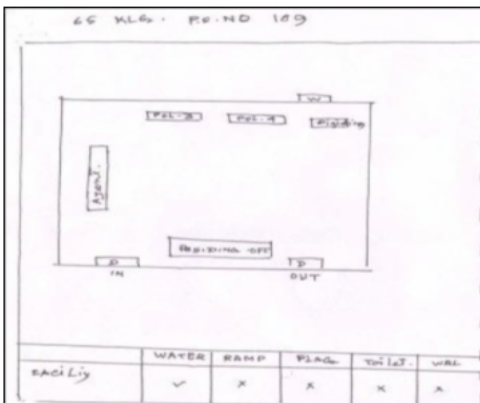

নিৰ্বাচক পঞ্জীয়ন বিষয়াৰ স্বাক্ষৰ

Nazri Naksha

Google Map View

Polling Station Building Front View

ভোটগ্ৰহন কেন্দ্ৰৰ সন্মুখৰ দৃশ্য

Cad View

Key MAP View

1 নাম : আলি আকবৰ পিতাৰ নাম: শ্ৰীৰাজ আলী ঘৰ নং : 1 বয়স : 55 লিঙ্গ : পুৰুষ	HPQ7843416 ফটো উপলব্ধ	2 নাম : বুৰিজান বেগম স্বামীৰ নাম: আলি আকবৰ ঘৰ নং : 1 বয়স : 43 লিঙ্গ : মহিলা	HPQ7843450 ফটো উপলব্ধ	3 নাম : তফাজুল আলি পিতাৰ নাম: আলি আকবৰ ঘৰ নং : 1 বয়স : 29 লিঙ্গ : পুৰুষ	HPQ0460659 ফটো উপলব্ধ
4 নাম : ববিদুল আলী পিতাৰ নাম: আলি আকবৰ ঘৰ নং : 2 বয়স : 29 লিঙ্গ : পুৰুষ	HPQ0209585 ফটো উপলব্ধ	5 নাম : আনজুমা বেগম স্বামীৰ নাম: ববিদুল আলী ঘৰ নং : 2 বয়স : 26 লিঙ্গ : মহিলা	HPQ0460246 ফটো উপলব্ধ	6 নাম : বদৰউদ্দিন আহমেদ পিতাৰ নাম: ইলাহী বক্স ঘৰ নং : 22 বয়স : 48 লিঙ্গ : পুৰুষ	HPQ7841056 ফটো উপলব্ধ
7 নাম : বিমলা খাতুন স্বামীৰ নাম: বদৰউদ্দিন আহমেদ ঘৰ নং : 22 বয়স : 34 লিঙ্গ : মহিলা	HPQ7841114 ফটো উপলব্ধ	8 নাম : ইক্ৰামুল মজিদ পিতাৰ নাম: ইলাহী বক্স ঘৰ নং : 23 বয়স : 43 লিঙ্গ : পুৰুষ	HPQ7841078 ফটো উপলব্ধ	9 নাম : চানৱাৰা বেগম স্বামীৰ নাম: ইক্ৰামুল মজিদ ঘৰ নং : 23 বয়স : 30 লিঙ্গ : মহিলা	HPQ1701457 ফটো উপলব্ধ
10 নাম : আজিজুল হক পিতাৰ নাম: ইলাহী বক্স ঘৰ নং : 28 বয়স : 36 লিঙ্গ : পুৰুষ	HPQ7841103 ফটো উপলব্ধ	11 নাম : জেছমিনা বেগম স্বামীৰ নাম: আজিজুল হক ঘৰ নং : 28 বয়স : 31 লিঙ্গ : মহিলা	HPQ0308841 ফটো উপলব্ধ	12 নাম : উদয় পাল পিতাৰ নাম: অমূল্য পাল ঘৰ নং : 29 বয়স : 50 লিঙ্গ : পুৰুষ	HPQ7841670 ফটো উপলব্ধ
13 নাম : অঞ্জনা পাল স্বামীৰ নাম: উদয় পাল ঘৰ নং : 29 বয়স : 42 লিঙ্গ : মহিলা	HPQ7841716 ফটো উপলব্ধ	14 নাম : কৃষ্ণা পাল পিতাৰ নাম: উদয় পাল ঘৰ নং : 29 বয়স : 21 লিঙ্গ : মহিলা	QBH0012450 ফটো উপলব্ধ	S 15 নাম : ছহিদুল আলী পিতাৰ নাম: বহিমাউদ্দিন আলী ঘৰ নং : 40 বয়স : 32 লিঙ্গ : পুৰুষ	HPQ7842979 ফটো উপলব্ধ
16 নাম : ফজিৰন বেগম স্বামীৰ নাম: ৰফিকুল আলী ঘৰ নং : 45 বয়স : 25 লিঙ্গ : মহিলা	HPQ0588848 ফটো উপলব্ধ	17 নাম : আব্দুল আজিজ পিতাৰ নাম: নায়েব আলী ঘৰ নং : 86 বয়স : 43 লিঙ্গ : পুৰুষ	HPQ7840622 ফটো উপলব্ধ	18 নাম : মজিমা বেগম স্বামীৰ নাম: আব্দুল আজিজ ঘৰ নং : 86 বয়স : 37 লিঙ্গ : মহিলা	HPQ7840655 ফটো উপলব্ধ
19 নাম : মুষ্টাকুল হক পিতাৰ নাম: আব্দুল আজিজ ঘৰ নং : 86 বয়স : 19 লিঙ্গ : পুৰুষ	QBH0111302 ফটো উপলব্ধ	20 নাম : আব্দুল মজিদ পিতাৰ নাম: নায়েব আলী ঘৰ নং : 89 বয়স : 43 লিঙ্গ : পুৰুষ	HPQ7840633 ফটো উপলব্ধ	21 নাম : নাহিমা বেগম স্বামীৰ নাম: আব্দুল মজিদ ঘৰ নং : 89 বয়স : 34 লিঙ্গ : মহিলা	HPQ7840666 ফটো উপলব্ধ
22 নাম : গোলাপ আলী পিতাৰ নাম: নায়েব আলী ঘৰ নং : 89 বয়স : 40 লিঙ্গ : পুৰুষ	HPQ7840644 ফটো উপলব্ধ	# 23 নাম : চবিনা ইয়াছমিন স্বামীৰ নাম: গোলাপ আলী ঘৰ নং : 89 বয়স : 28 লিঙ্গ : মহিলা	HPQ0286906 ফটো উপলব্ধ	24 নাম : জুলহাচ আলী পিতাৰ নাম: চাইবুদ্দিন আহমেদ ঘৰ নং : 89 বয়স : 30 লিঙ্গ : পুৰুষ	HPQ0309971 ফটো উপলব্ধ
25 নাম : ফিৰোজা খাতুন স্বামীৰ নাম: জুলহাচ আলী ঘৰ নং : 89 বয়স : 30 লিঙ্গ : মহিলা	HPQ0267310 ফটো উপলব্ধ	26 নাম : ওয়াহিদা খাতুন স্বামীৰ নাম: লিটোল হক ঘৰ নং : 78 বয়স : 28 লিঙ্গ : মহিলা	HPQ0586941 ফটো উপলব্ধ	27 নাম : ছাৰ্জিনা বেগম স্বামীৰ নাম: কোৰাত আলি ঘৰ নং : 86 বয়স : 30 লিঙ্গ : মহিলা	HPQ0206136 ফটো উপলব্ধ
28 নাম : ছাইফুদ্দিন আলি পিতাৰ নাম: ছমছেৰ আলী ঘৰ নং : 139 বয়স : 51 লিঙ্গ : পুৰুষ	HPQ7839249 ফটো উপলব্ধ	29 নাম : চমিৰ আলি পিতাৰ নাম: ছমছেৰ আলী ঘৰ নং : 139 বয়স : 47 লিঙ্গ : পুৰুষ	HPQ7839250 ফটো উপলব্ধ	30 নাম : মৰিয়ম বেগম স্বামীৰ নাম: চাইফুদ্দিন আলি ঘৰ নং : 139 বয়স : 44 লিঙ্গ : মহিলা	HPQ7839261 ফটো উপলব্ধ