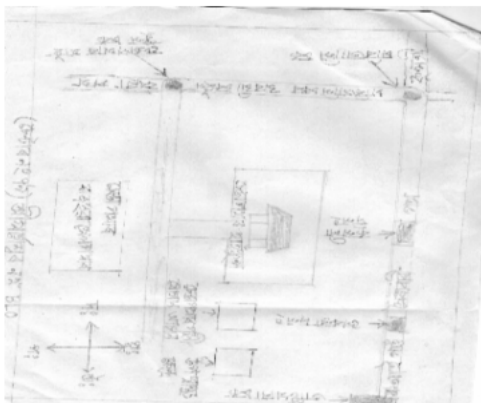

নিৰ্বাচক পঞ্জীয়ন বিষয়াৰ স্বাক্ষৰ

Nazri Naksha

Google Map View

Polling Station Building Front View

ভোটগ্ৰহন কেন্দ্ৰৰ সন্মুখৰ দৃশ্য

Cad View

Key MAP View

1 নাম : ববিনা বেগম স্বামীৰ নাম: আফাজ আলী ঘৰ নং : 47 বয়স : 35 লিঙ্গ : মহিলা	HPQ1731357 ফটো উপলব্ধ	2 নাম : চফিকুৰ ৰহমান পিতাৰ নাম: চৰিফুল হক ঘৰ নং : 62 বয়স : 25 লিঙ্গ : পুৰুষ	HPQ0514513 ফটো উপলব্ধ	3 নাম : পদ্মিনী চৌহান পিতাৰ নাম: ৰাজকুমাৰ চৌহান ঘৰ নং : 65 বয়স : 27 লিঙ্গ : মহিলা	HPQ0255489 ফটো উপলব্ধ
4 নাম : আববক্কৰ ছিদ্দিক পিতাৰ নাম: তমজিদ আলি ঘৰ নং : 79 বয়স : 28 লিঙ্গ : পুৰুষ	HPQ0240226 ফটো উপলব্ধ	5 নাম : জিতুমানি কৰ্মকাৰ স্বামীৰ নাম: কিশোৰ কৰ্মকাৰ ঘৰ নং : 108 বয়স : 24 লিঙ্গ : মহিলা	HPQ0566463 ফটো উপলব্ধ	6 নাম : চামচুল হক পিতাৰ নাম: চামচুদ্দিন আহমেদ ঘৰ নং : 123 বয়স : 67 লিঙ্গ : পুৰুষ	HPQ5839703 ফটো উপলব্ধ
7 নাম : কলচু মা বেগম স্বামীৰ নাম: চামচুল হক ঘৰ নং : 123 বয়স : 40 লিঙ্গ : মহিলা	HPQ5839714 ফটো উপলব্ধ	8 নাম : চাদেক আলি পিতাৰ নাম: চামচুদ্দিন আহমেদ ঘৰ নং : 123 বয়স : 37 লিঙ্গ : পুৰুষ	HPQ5845670 ফটো উপলব্ধ	9 নাম : লিলিমা বেগম স্বামীৰ নাম: চাদেক আলি ঘৰ নং : 123 বয়স : 30 লিঙ্গ : মহিলা	HPQ0478123 ফটো উপলব্ধ
10 নাম : চফিকুল ৰহমান পিতাৰ নাম: ছমিৰুদ্দিন আহমেদ ঘৰ নং : 123 বয়স : 24 লিঙ্গ : মহিলা	QBH0031872 ফটো উপলব্ধ	11 নাম : চেহনাজ চুলতানা পিতাৰ নাম: চামাদুল হক ঘৰ নং : 123 বয়স : 19 লিঙ্গ : মহিলা	QBH0165985 ফটো উপলব্ধ	12 নাম : চাহজামান হক পিতাৰ নাম: চামাদুল হক ঘৰ নং : 123 বয়স : 27 লিঙ্গ : পুৰুষ	HPQ0477760 ফটো উপলব্ধ
13 নাম : চমিৰুদ্দিন আহমেদ পিতাৰ নাম: চামচুদ্দিন আহমেদ ঘৰ নং : 123 বয়স : 50 লিঙ্গ : পুৰুষ	HPQ5839725 ফটো উপলব্ধ	14 নাম : চামাদুল হক পিতাৰ নাম: চামচুদ্দিন আহমেদ ঘৰ নং : 123 বয়স : 47 লিঙ্গ : পুৰুষ	HPQ5839747 ফটো উপলব্ধ	15 নাম : ইলপিচান বেগম স্বামীৰ নাম: চমিৰুদ্দিন আহমেদ ঘৰ নং : 123 বয়স : 45 লিঙ্গ : মহিলা	HPQ5839736 ফটো উপলব্ধ
16 নাম : লিলিমা বেগম স্বামীৰ নাম: চামাদুল হক ঘৰ নং : 123 বয়স : 40 লিঙ্গ : মহিলা	HPQ5839758 ফটো উপলব্ধ	17 নাম : আচিয়া বেগম স্বামীৰ নাম: চাইফুদ্দিন আহমেদ ঘৰ নং : 123 বয়স : 70 লিঙ্গ : মহিলা	HPQ5839770 ফটো উপলব্ধ	18 নাম : চাহাৰুদ্দিন আলি পিতাৰ নাম: চাইফুদ্দিন আহমেদ ঘৰ নং : 123 বয়স : 52 লিঙ্গ : পুৰুষ	HPQ5839805 ফটো উপলব্ধ
19 নাম : চৈয়াদৰ ৰহমান পিতাৰ নাম: চাইফুদ্দিন আহমেদ ঘৰ নং : 123 বয়স : 51 লিঙ্গ : পুৰুষ	HPQ5839827 ফটো উপলব্ধ	20 নাম : মিনাৰন নেচা স্বামীৰ নাম: চাহাৰুদ্দিন আলি ঘৰ নং : 123 বয়স : 48 লিঙ্গ : মহিলা	HPQ5839816 ফটো উপলব্ধ	21 নাম : চায়োফ আলি পিতাৰ নাম: চাইফুদ্দিন আলি ঘৰ নং : 123 বয়স : 46 লিঙ্গ : পুৰুষ	HPQ5839850 ফটো উপলব্ধ
22 নাম : তবিবুৰ ৰহমান পিতাৰ নাম: চাইফুদ্দিন আলি ঘৰ নং : 123 বয়স : 45 লিঙ্গ : পুৰুষ	HPQ5839849 ফটো উপলব্ধ	23 নাম : আৰজিনা বেগম স্বামীৰ নাম: চৈয়াদৰ ৰহমান ঘৰ নং : 123 বয়স : 43 লিঙ্গ : মহিলা	HPQ5839838 ফটো উপলব্ধ	24 নাম : চায়োৰা বেগম পিতাৰ নাম: চাইফুদ্দিন আহমেদ ঘৰ নং : 123 বয়স : 42 লিঙ্গ : মহিলা	HPQ1232404 ফটো উপলব্ধ
25 নাম : নাজমিন আৰা বেগম স্বামীৰ নাম: চায়োফ আলি ঘৰ নং : 123 বয়স : 35 লিঙ্গ : মহিলা	HPQ0477661 ফটো উপলব্ধ	26 নাম : ইনজামুল হক পিতাৰ নাম: চাহাৰুদ্দিন আলি ঘৰ নং : 124 বয়স : 26 লিঙ্গ : পুৰুষ	HPQ0576728 ফটো উপলব্ধ	27 নাম : ইণ্টাজুল হক পিতাৰ নাম: চৈয়াদৰ ৰহমান ঘৰ নং : 124 বয়স : 22 লিঙ্গ : পুৰুষ	HPQ4269536 ফটো উপলব্ধ
28 নাম : জাহান্নাৰা বেগম স্বামীৰ নাম: কিতাব আলি ঘৰ নং : 125 বয়স : 75 লিঙ্গ : মহিলা	HPQ5839872 ফটো উপলব্ধ	29 নাম : নৌচাদ আলি পিতাৰ নাম: কিতাব আলি ঘৰ নং : 125 বয়স : 60 লিঙ্গ : পুৰুষ	HPQ5839883 ফটো উপলব্ধ	30 নাম : চাহিদা বেগম স্বামীৰ নাম: নৌচাদ আলি ঘৰ নং : 125 বয়স : 55 লিঙ্গ : মহিলা	HPQ5839894 ফটো উপলব্ধ