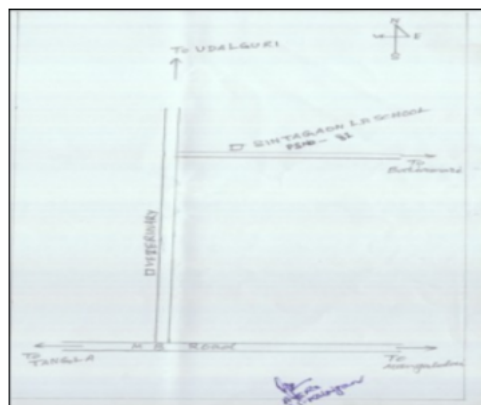

নিৰ্বাচক পঞ্জীয়ন বিষয়াৰ স্বাক্ষৰ

Nazri Naksha

Google Map View

Polling Station Building Front View

ভোটগ্ৰহন কেন্দ্ৰৰ সন্মুখৰ দৃশ্য

Cad View

Key MAP View

1 নাম : ববিনা বেগম স্বামীৰ নাম: আফাজ আলী ঘৰ নং : 47 বয়স : 35 লিঙ্গ : মহিলা	HPQ1731357 ফটো উপলব্ধ	2 নাম : চফিকুৰ ৰহমান পিতাৰ নাম: চৰিফুল হক ঘৰ নং : 62 বয়স : 25 লিঙ্গ : পুৰুষ	HPQ0514513 ফটো উপলব্ধ	3 নাম : পদ্মিনী চৌহান পিতাৰ নাম: ৰাজকুমাৰ চৌহান ঘৰ নং : 65 বয়স : 27 লিঙ্গ : মহিলা	HPQ0255489 ফটো উপলব্ধ
4 নাম : আববক্কৰ ছিদ্দিক পিতাৰ নাম: তমজিদ আলি ঘৰ নং : 79 বয়স : 28 লিঙ্গ : পুৰুষ	HPQ0240226 ফটো উপলব্ধ	5 নাম : জিতুমানি কৰ্মকাৰ স্বামীৰ নাম: কিশোৰ কৰ্মকাৰ ঘৰ নং : 108 বয়স : 24 লিঙ্গ : মহিলা	HPQ0566463 ফটো উপলব্ধ	6 নাম : চামচুল হক পিতাৰ নাম: চামচুদ্দিন আহমেদ ঘৰ নং : 123 বয়স : 67 লিঙ্গ : পুৰুষ	HPQ5839703 ফটো উপলব্ধ
7 নাম : কলচু মা বেগম স্বামীৰ নাম: চামচুল হক ঘৰ নং : 123 বয়স : 40 লিঙ্গ : মহিলা	HPQ5839714 ফটো উপলব্ধ	8 নাম : চাদেক আলি পিতাৰ নাম: চামচুদ্দিন আহমেদ ঘৰ নং : 123 বয়স : 37 লিঙ্গ : পুৰুষ	HPQ5845670 ফটো উপলব্ধ	9 নাম : লিলিমা বেগম স্বামীৰ নাম: চাদেক আলি ঘৰ নং : 123 বয়স : 30 লিঙ্গ : মহিলা	HPQ0478123 ফটো উপলব্ধ
10 নাম : চফিকুল ৰহমান পিতাৰ নাম: ছমিৰুদ্দিন আহমেদ ঘৰ নং : 123 বয়স : 24 লিঙ্গ : মহিলা	QBH0031872 ফটো উপলব্ধ	11 নাম : চেহনাজ চুলতানা পিতাৰ নাম: চামাদুল হক ঘৰ নং : 123 বয়স : 19 লিঙ্গ : মহিলা	QBH0165985 ফটো উপলব্ধ	12 নাম : চাহজামান হক পিতাৰ নাম: চামাদুল হক ঘৰ নং : 123 বয়স : 27 লিঙ্গ : পুৰুষ	HPQ0477760 ফটো উপলব্ধ
13 নাম : চমিৰুদ্দিন আহমেদ পিতাৰ নাম: চামচুদ্দিন আহমেদ ঘৰ নং : 123 বয়স : 50 লিঙ্গ : পুৰুষ	HPQ5839725 ফটো উপলব্ধ	14 নাম : চামাদুল হক পিতাৰ নাম: চামচুদ্দিন আহমেদ ঘৰ নং : 123 বয়স : 47 লিঙ্গ : পুৰুষ	HPQ5839747 ফটো উপলব্ধ	15 নাম : ইলপিচান বেগম স্বামীৰ নাম: চমিৰুদ্দিন আহমেদ ঘৰ নং : 123 বয়স : 45 লিঙ্গ : মহিলা	HPQ5839736 ফটো উপলব্ধ
16 নাম : লিলিমা বেগম স্বামীৰ নাম: চামাদুল হক ঘৰ নং : 123 বয়স : 40 লিঙ্গ : মহিলা	HPQ5839758 ফটো উপলব্ধ	17 নাম : আচিয়া বেগম স্বামীৰ নাম: চাইফুদ্দিন আহমেদ ঘৰ নং : 123 বয়স : 70 লিঙ্গ : মহিলা	HPQ5839770 ফটো উপলব্ধ	18 নাম : চাহাৰুদ্দিন আলি পিতাৰ নাম: চাইফুদ্দিন আহমেদ ঘৰ নং : 123 বয়স : 52 লিঙ্গ : পুৰুষ	HPQ5839805 ফটো উপলব্ধ
19 নাম : চৈয়াদৰ ৰহমান পিতাৰ নাম: চাইফুদ্দিন আহমেদ ঘৰ নং : 123 বয়স : 51 লিঙ্গ : পুৰুষ	HPQ5839827 ফটো উপলব্ধ	20 নাম : মিনাৰন নেচা স্বামীৰ নাম: চাহাৰুদ্দিন আলি ঘৰ নং : 123 বয়স : 48 লিঙ্গ : মহিলা	HPQ5839816 ফটো উপলব্ধ	21 নাম : চায়োফ আলি পিতাৰ নাম: চাইফুদ্দিন আলি ঘৰ নং : 123 বয়স : 46 লিঙ্গ : পুৰুষ	HPQ5839850 ফটো উপলব্ধ
22 নাম : তবিবুৰ ৰহমান পিতাৰ নাম: চাইফুদ্দিন আলি ঘৰ নং : 123 বয়স : 45 লিঙ্গ : পুৰুষ	HPQ5839849 ফটো উপলব্ধ	23 নাম : আৰজিনা বেগম স্বামীৰ নাম: চৈয়াদৰ ৰহমান ঘৰ নং : 123 বয়স : 43 লিঙ্গ : মহিলা	HPQ5839838 ফটো উপলব্ধ	24 নাম : চায়োৰা বেগম পিতাৰ নাম: চাইফুদ্দিন আহমেদ ঘৰ নং : 123 বয়স : 42 লিঙ্গ : মহিলা	HPQ1232404 ফটো উপলব্ধ
25 নাম : নাজমিন আৰা বেগম স্বামীৰ নাম: চায়োফ আলি ঘৰ নং : 123 বয়স : 35 লিঙ্গ : মহিলা	HPQ0477661 ফটো উপলব্ধ	26 নাম : ইনজামুল হক পিতাৰ নাম: চাহাৰুদ্দিন আলি ঘৰ নং : 124 বয়স : 26 লিঙ্গ : পুৰুষ	HPQ0576728 ফটো উপলব্ধ	27 নাম : ইণ্টাজুল হক পিতাৰ নাম: চৈয়াদৰ ৰহমান ঘৰ নং : 124 বয়স : 22 লিঙ্গ : পুৰুষ	HPQ4269536 ফটো উপলব্ধ
28 নাম : জাহান্নাৰা বেগম স্বামীৰ নাম: কিতাব আলি ঘৰ নং : 125 বয়স : 75 লিঙ্গ : মহিলা	HPQ5839872 ফটো উপলব্ধ	29 নাম : নৌচাদ আলি পিতাৰ নাম: কিতাব আলি ঘৰ নং : 125 বয়স : 60 লিঙ্গ : পুৰুষ	HPQ5839883 ফটো উপলব্ধ	30 নাম : চাহিদা বেগম স্বামীৰ নাম: নৌচাদ আলি ঘৰ নং : 125 বয়স : 55 লিঙ্গ : মহিলা	HPQ5839894 ফটো উপলব্ধ