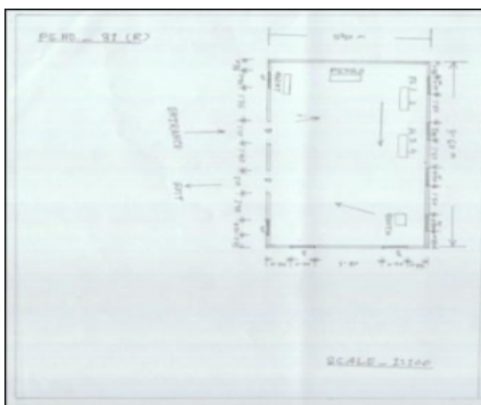

নিৰ্বাচক পঞ্জীয়ন বিষয়াৰ স্বাক্ষৰ

Nazri Naksha

Google Map View

Polling Station Building Front View

ভোটগ্ৰহন কেন্দ্ৰৰ সন্মুখৰ দৃশ্য

Cad View

Key MAP View

1 নাম : ববিনা বেগম স্বামীৰ নাম: আফাজ আলী ঘৰ নং : 47 বয়স : 35 লিঙ্গ : মহিলা	HPQ1731357 ফটো উপলব্ধ	2 নাম : চফিকুৰ ৰহমান পিতাৰ নাম: চৰিফুল হক ঘৰ নং : 62 বয়স : 25 লিঙ্গ : পুৰুষ	HPQ0514513 ফটো উপলব্ধ	3 নাম : পদ্মিনী চৌহান পিতাৰ নাম: ৰাজকুমাৰ চৌহান ঘৰ নং : 65 বয়স : 27 লিঙ্গ : মহিলা	HPQ0255489 ফটো উপলব্ধ
4 নাম : আববক্কৰ ছিদ্দিক পিতাৰ নাম: তমজিদ আলি ঘৰ নং : 79 বয়স : 28 লিঙ্গ : পুৰুষ	HPQ0240226 ফটো উপলব্ধ	5 নাম : জিতুমানি কৰ্মকাৰ স্বামীৰ নাম: কিশোৰ কৰ্মকাৰ ঘৰ নং : 108 বয়স : 24 লিঙ্গ : মহিলা	HPQ0566463 ফটো উপলব্ধ	6 নাম : চামচুল হক পিতাৰ নাম: চামচুদ্দিন আহমেদ ঘৰ নং : 123 বয়স : 67 লিঙ্গ : পুৰুষ	HPQ5839703 ফটো উপলব্ধ
7 নাম : কলচু মা বেগম স্বামীৰ নাম: চামচুল হক ঘৰ নং : 123 বয়স : 40 লিঙ্গ : মহিলা	HPQ5839714 ফটো উপলব্ধ	8 নাম : চাদেক আলি পিতাৰ নাম: চামচুদ্দিন আহমেদ ঘৰ নং : 123 বয়স : 37 লিঙ্গ : পুৰুষ	HPQ5845670 ফটো উপলব্ধ	9 নাম : লিলিমা বেগম স্বামীৰ নাম: চাদেক আলি ঘৰ নং : 123 বয়স : 30 লিঙ্গ : মহিলা	HPQ0478123 ফটো উপলব্ধ
10 নাম : চফিকুল ৰহমান পিতাৰ নাম: ছমিৰুদ্দিন আহমেদ ঘৰ নং : 123 বয়স : 24 লিঙ্গ : মহিলা	QBH0031872 ফটো উপলব্ধ	11 নাম : চেহনাজ চুলতানা পিতাৰ নাম: চামাদুল হক ঘৰ নং : 123 বয়স : 19 লিঙ্গ : মহিলা	QBH0165985 ফটো উপলব্ধ	12 নাম : চাহজামান হক পিতাৰ নাম: চামাদুল হক ঘৰ নং : 123 বয়স : 27 লিঙ্গ : পুৰুষ	HPQ0477760 ফটো উপলব্ধ
13 নাম : চমিৰুদ্দিন আহমেদ পিতাৰ নাম: চামচুদ্দিন আহমেদ ঘৰ নং : 123 বয়স : 50 লিঙ্গ : পুৰুষ	HPQ5839725 ফটো উপলব্ধ	14 নাম : চামাদুল হক পিতাৰ নাম: চামচুদ্দিন আহমেদ ঘৰ নং : 123 বয়স : 47 লিঙ্গ : পুৰুষ	HPQ5839747 ফটো উপলব্ধ	15 নাম : ইলপিচান বেগম স্বামীৰ নাম: চমিৰুদ্দিন আহমেদ ঘৰ নং : 123 বয়স : 45 লিঙ্গ : মহিলা	HPQ5839736 ফটো উপলব্ধ
16 নাম : লিলিমা বেগম স্বামীৰ নাম: চামাদুল হক ঘৰ নং : 123 বয়স : 40 লিঙ্গ : মহিলা	HPQ5839758 ফটো উপলব্ধ	17 নাম : আচিয়া বেগম স্বামীৰ নাম: চাইফুদ্দিন আহমেদ ঘৰ নং : 123 বয়স : 70 লিঙ্গ : মহিলা	HPQ5839770 ফটো উপলব্ধ	18 নাম : চাহাৰুদ্দিন আলি পিতাৰ নাম: চাইফুদ্দিন আহমেদ ঘৰ নং : 123 বয়স : 52 লিঙ্গ : পুৰুষ	HPQ5839805 ফটো উপলব্ধ
19 নাম : চৈয়াদৰ ৰহমান পিতাৰ নাম: চাইফুদ্দিন আহমেদ ঘৰ নং : 123 বয়স : 51 লিঙ্গ : পুৰুষ	HPQ5839827 ফটো উপলব্ধ	20 নাম : মিনাৰন নেচা স্বামীৰ নাম: চাহাৰুদ্দিন আলি ঘৰ নং : 123 বয়স : 48 লিঙ্গ : মহিলা	HPQ5839816 ফটো উপলব্ধ	21 নাম : চায়োফ আলি পিতাৰ নাম: চাইফুদ্দিন আলি ঘৰ নং : 123 বয়স : 46 লিঙ্গ : পুৰুষ	HPQ5839850 ফটো উপলব্ধ
22 নাম : তবিবুৰ ৰহমান পিতাৰ নাম: চাইফুদ্দিন আলি ঘৰ নং : 123 বয়স : 45 লিঙ্গ : পুৰুষ	HPQ5839849 ফটো উপলব্ধ	23 নাম : আৰজিনা বেগম স্বামীৰ নাম: চৈয়াদৰ ৰহমান ঘৰ নং : 123 বয়স : 43 লিঙ্গ : মহিলা	HPQ5839838 ফটো উপলব্ধ	24 নাম : চায়োৰা বেগম পিতাৰ নাম: চাইফুদ্দিন আহমেদ ঘৰ নং : 123 বয়স : 42 লিঙ্গ : মহিলা	HPQ1232404 ফটো উপলব্ধ
25 নাম : নাজমিন আৰা বেগম স্বামীৰ নাম: চায়োফ আলি ঘৰ নং : 123 বয়স : 35 লিঙ্গ : মহিলা	HPQ0477661 ফটো উপলব্ধ	26 নাম : ইনজামুল হক পিতাৰ নাম: চাহাৰুদ্দিন আলি ঘৰ নং : 124 বয়স : 26 লিঙ্গ : পুৰুষ	HPQ0576728 ফটো উপলব্ধ	27 নাম : ইণ্টাজুল হক পিতাৰ নাম: চৈয়াদৰ ৰহমান ঘৰ নং : 124 বয়স : 22 লিঙ্গ : পুৰুষ	HPQ4269536 ফটো উপলব্ধ
28 নাম : জাহান্নাৰা বেগম স্বামীৰ নাম: কিতাব আলি ঘৰ নং : 125 বয়স : 75 লিঙ্গ : মহিলা	HPQ5839872 ফটো উপলব্ধ	29 নাম : নৌচাদ আলি পিতাৰ নাম: কিতাব আলি ঘৰ নং : 125 বয়স : 60 লিঙ্গ : পুৰুষ	HPQ5839883 ফটো উপলব্ধ	30 নাম : চাহিদা বেগম স্বামীৰ নাম: নৌচাদ আলি ঘৰ নং : 125 বয়স : 55 লিঙ্গ : মহিলা	HPQ5839894 ফটো উপলব্ধ