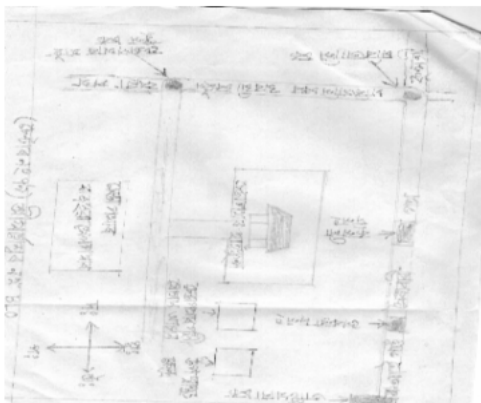

নিৰ্বাচক পঞ্জীয়ন বিষয়াৰ স্বাক্ষৰ

Nazri Naksha

Google Map View

Polling Station Building Front View

ভোটগ্ৰহন কেন্দ্ৰৰ সন্মুখৰ দৃশ্য

Cad View

Key MAP View

| | | | | | |
|---|--------------------------|---|--------------------------|---|--------------------------|
| 1 নাম : চয়ানৱান বেগম স্বামীৰ নাম: আবুচালেহ আলি ঘৰ নং : ১ বয়স : 80 লিঙ্গ : মহিলা | HPQ5834606 ফটো উপলব্ধ | 2 নাম : চাইদুৰ ৰহমান পিতাৰ নাম: আবুচালেহ আলি ঘৰ নং : ১ বয়স : 57 লিঙ্গ : পুৰুষ | HPQ5834617 ফটো উপলব্ধ | 3 নাম : আমিৰুল হক মাতৃৰ নাম: ছয়ান বানু বেগম ঘৰ নং : ১ বয়স : 40 লিঙ্গ : পুৰুষ | HPQ5834628 ফটো উপলব্ধ |
| 4 নাম : বাহাৰুল ইছলাম পিতাৰ নাম: ইক্ৰামুল হক ঘৰ নং : ১ বয়স : 39 লিঙ্গ : পুৰুষ | HPQ5834639 ফটো উপলব্ধ | 5 নাম : নুৰুল ইছলাম পিতাৰ নাম: ইক্ৰামুল হক ঘৰ নং : ১ বয়স : 37 লিঙ্গ : পুৰুষ | HPQ5834640 ফটো উপলব্ধ | 6 নাম : সাৰেবা বেগম স্বামীৰ নাম: নুৰুল ইছলাম ঘৰ নং : 1 বয়স : 23 লিঙ্গ : মহিলা | QBH0019307 ফটো উপলব্ধ |
| 7 নাম : আমিনা বেগম স্বামীৰ নাম: চাইদুৰ ৰহমান ঘৰ নং : ২ বয়স : 56 লিঙ্গ : মহিলা | HPQ5834651 ফটো উপলব্ধ | 8 নাম : চাহজাহান হক পিতাৰ নাম: আবুচালেহ আলি ঘৰ নং : ২ বয়স : 40 লিঙ্গ : পুৰুষ | HPQ5834673 ফটো উপলব্ধ | 9 নাম : তমজিদা বেগম স্বামীৰ নাম: চাহজাহান হক ঘৰ নং : 2 বয়স : 29 লিঙ্গ : মহিলা | HPQ0276410 ফটো উপলব্ধ |
| 10 নাম : আকবৰ আলি পিতাৰ নাম: লালুবা আলি ঘৰ নং : ৩ বয়স : 80 লিঙ্গ : পুৰুষ | HPQ5834684 ফটো উপলব্ধ | 11 নাম : আয়েজ আলি পিতাৰ নাম: আকবৰ আলি ঘৰ নং : ৩ বয়স : 50 লিঙ্গ : পুৰুষ | HPQ5834708 ফটো উপলব্ধ | 12 নাম : মফাজুল হক পিতাৰ নাম: আকবৰ আলি ঘৰ নং : ৩ বয়স : 42 লিঙ্গ : পুৰুষ | HPQ5834731 ফটো উপলব্ধ |
| 13 নাম : আশ্ৰফ আলী পিতাৰ নাম: আকবৰ আলি ঘৰ নং : ৩ বয়স : 40 লিঙ্গ : পুৰুষ | HPQ5834742 ফটো উপলব্ধ | 14 নাম : আবজিদা বেগম স্বামীৰ নাম: মফাজুল হক ঘৰ নং : 3 বয়স : 36 লিঙ্গ : মহিলা | HPQ5845501 ফটো উপলব্ধ | 15 নাম : নুৰানি বেগম স্বামীৰ নাম: আশ্ৰফ আলি ঘৰ নং : ৩ বয়স : 31 লিঙ্গ : মহিলা | HPQ1695278 ফটো উপলব্ধ |
| 16 নাম : ইউচুফ আলি পিতাৰ নাম: দুলাই আলি ঘৰ নং : 8 বয়স : 76 লিঙ্গ : পুৰুষ | HPQ5834753 ফটো উপলব্ধ | 17 নাম : ৰেন বেগম স্বামীৰ নাম: ইউচুফ আলি ঘৰ নং : 8 বয়স : 65 লিঙ্গ : মহিলা | HPQ5834764 ফটো উপলব্ধ | 18 নাম : হাচনা বেগম পিতাৰ নাম: ইউচুফ আলি ঘৰ নং : 8 বয়স : 50 লিঙ্গ : মহিলা | HPQ5834775 ফটো উপলব্ধ |
| 19 নাম : এনামুল মজিদ পিতাৰ নাম: ইউচুফ আলি ঘৰ নং : 8 বয়স : 48 লিঙ্গ : পুৰুষ | HPQ5834786 ফটো উপলব্ধ | 20 নাম : ইলিয়াছ আহমেদ পিতাৰ নাম: ইউচুফ আলি ঘৰ নং : 8 বয়স : 46 লিঙ্গ : পুৰুষ | HPQ5834797 ফটো উপলব্ধ | 21 নাম : নজৰুল আমীন পিতাৰ নাম: ইউচুফ আলি ঘৰ নং : 8 বয়স : 44 লিঙ্গ : পুৰুষ | HPQ5834800 ফটো উপলব্ধ |
| 22 নাম : ফজলুল ক্বৰিম পিতাৰ নাম: ইউচুফ আলি ঘৰ নং : 8 বয়স : 37 লিঙ্গ : পুৰুষ | HPQ5834822 ফটো উপলব্ধ | 23 নাম : ৰোচেনা বেগম স্বামীৰ নাম: ইলিয়াছ আহমেদ ঘৰ নং : 4 বয়স : 34 লিঙ্গ : মহিলা | HPQ4264719 ফটো উপলব্ধ | 24 নাম : চাজেদা বেগম স্বামীৰ নাম: এনামুল মজিদ ঘৰ নং : 8 বয়স : 31 লিঙ্গ : মহিলা | HPQ0478131 ফটো উপলব্ধ |
| 25 নাম : আব্দুল আলি পিতাৰ নাম: আব্দুল গফুৰ ঘৰ নং : ৫ বয়স : 55 লিঙ্গ : পুৰুষ | HPQ5834833 ফটো উপলব্ধ | 26 নাম : বীনা বেগম স্বামীৰ নাম: আব্দুল আলি ঘৰ নং : ৫ বয়স : 48 লিঙ্গ : মহিলা | HPQ5834844 ফটো উপলব্ধ | S 27 নাম : আজিনাৰা বেগম পিতাৰ নাম: আব্দুল আলি ঘৰ নং : ৫ বয়স : 31 লিঙ্গ : মহিলা | HPQ5845512 ফটো উপলব্ধ |
| 28 নাম : ৰেসিয়াৰা বেগম পিতাৰ নাম: আব্দুল আলি ঘৰ নং : 5 বয়স : 24 লিঙ্গ : মহিলা | QBH0019166 ফটো উপলব্ধ | 29 নাম : ইছাহক আলি পিতাৰ নাম: চহিবুদ্দিন আলি ঘৰ নং : ৬ বয়স : 55 লিঙ্গ : পুৰুষ | HPQ5834877 ফটো উপলব্ধ | 30 নাম : বচিৰ আলি পিতাৰ নাম: চহিবুদ্দিন আলি ঘৰ নং : ৬ বয়স : 52 লিঙ্গ : পুৰুষ | HPQ5834899 ফটো উপলব্ধ |