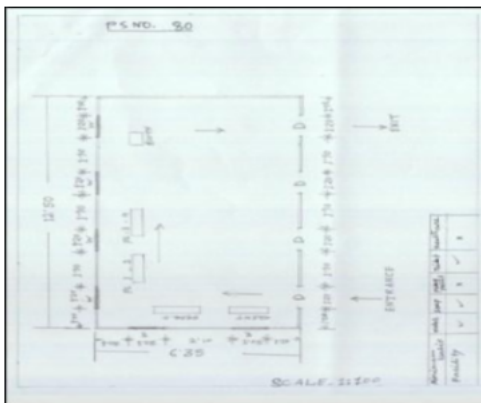

নিৰ্বাচক পঞ্জীয়ন বিষয়াৰ স্বাক্ষৰ

Nazri Naksha

Google Map View

Polling Station Building Front View

ভোটগ্ৰহন কেন্দ্ৰৰ সন্মুখৰ দৃশ্য

Cad View

Key MAP View

| | | | | | |
|---|--------------------------|---|--------------------------|---|--------------------------|
| 1 নাম : চয়ানৱান বেগম স্বামীৰ নাম: আবুচালেহ আলি ঘৰ নং : ১ বয়স : 80 লিঙ্গ : মহিলা | HPQ5834606 ফটো উপলব্ধ | 2 নাম : চাইদুৰ ৰহমান পিতাৰ নাম: আবুচালেহ আলি ঘৰ নং : ১ বয়স : 57 লিঙ্গ : পুৰুষ | HPQ5834617 ফটো উপলব্ধ | 3 নাম : আমিৰুল হক মাতৃৰ নাম: ছয়ান বানু বেগম ঘৰ নং : ১ বয়স : 40 লিঙ্গ : পুৰুষ | HPQ5834628 ফটো উপলব্ধ |
| 4 নাম : বাহাৰুল ইছলাম পিতাৰ নাম: ইক্ৰামুল হক ঘৰ নং : ১ বয়স : 39 লিঙ্গ : পুৰুষ | HPQ5834639 ফটো উপলব্ধ | 5 নাম : নুৰুল ইছলাম পিতাৰ নাম: ইক্ৰামুল হক ঘৰ নং : ১ বয়স : 37 লিঙ্গ : পুৰুষ | HPQ5834640 ফটো উপলব্ধ | 6 নাম : সাৰেবা বেগম স্বামীৰ নাম: নুৰুল ইছলাম ঘৰ নং : 1 বয়স : 23 লিঙ্গ : মহিলা | QBH0019307 ফটো উপলব্ধ |
| 7 নাম : আমিনা বেগম স্বামীৰ নাম: চাইদুৰ ৰহমান ঘৰ নং : ২ বয়স : 56 লিঙ্গ : মহিলা | HPQ5834651 ফটো উপলব্ধ | 8 নাম : চাহজাহান হক পিতাৰ নাম: আবুচালেহ আলি ঘৰ নং : ২ বয়স : 40 লিঙ্গ : পুৰুষ | HPQ5834673 ফটো উপলব্ধ | 9 নাম : তমজিদা বেগম স্বামীৰ নাম: চাহজাহান হক ঘৰ নং : 2 বয়স : 29 লিঙ্গ : মহিলা | HPQ0276410 ফটো উপলব্ধ |
| 10 নাম : আকবৰ আলি পিতাৰ নাম: লালুবা আলি ঘৰ নং : ৩ বয়স : 80 লিঙ্গ : পুৰুষ | HPQ5834684 ফটো উপলব্ধ | 11 নাম : আয়েজ আলি পিতাৰ নাম: আকবৰ আলি ঘৰ নং : ৩ বয়স : 50 লিঙ্গ : পুৰুষ | HPQ5834708 ফটো উপলব্ধ | 12 নাম : মফাজুল হক পিতাৰ নাম: আকবৰ আলি ঘৰ নং : ৩ বয়স : 42 লিঙ্গ : পুৰুষ | HPQ5834731 ফটো উপলব্ধ |
| 13 নাম : আশ্ৰফ আলী পিতাৰ নাম: আকবৰ আলি ঘৰ নং : ৩ বয়স : 40 লিঙ্গ : পুৰুষ | HPQ5834742 ফটো উপলব্ধ | 14 নাম : আবজিদা বেগম স্বামীৰ নাম: মফাজুল হক ঘৰ নং : 3 বয়স : 36 লিঙ্গ : মহিলা | HPQ5845501 ফটো উপলব্ধ | 15 নাম : নুৰানি বেগম স্বামীৰ নাম: আশ্ৰফ আলি ঘৰ নং : ৩ বয়স : 31 লিঙ্গ : মহিলা | HPQ1695278 ফটো উপলব্ধ |
| 16 নাম : ইউচুফ আলি পিতাৰ নাম: দুলাই আলি ঘৰ নং : 8 বয়স : 76 লিঙ্গ : পুৰুষ | HPQ5834753 ফটো উপলব্ধ | 17 নাম : ৰেন বেগম স্বামীৰ নাম: ইউচুফ আলি ঘৰ নং : 8 বয়স : 65 লিঙ্গ : মহিলা | HPQ5834764 ফটো উপলব্ধ | 18 নাম : হাচনা বেগম পিতাৰ নাম: ইউচুফ আলি ঘৰ নং : 8 বয়স : 50 লিঙ্গ : মহিলা | HPQ5834775 ফটো উপলব্ধ |
| 19 নাম : এনামুল মজিদ পিতাৰ নাম: ইউচুফ আলি ঘৰ নং : 8 বয়স : 48 লিঙ্গ : পুৰুষ | HPQ5834786 ফটো উপলব্ধ | 20 নাম : ইলিয়াছ আহমেদ পিতাৰ নাম: ইউচুফ আলি ঘৰ নং : 8 বয়স : 46 লিঙ্গ : পুৰুষ | HPQ5834797 ফটো উপলব্ধ | 21 নাম : নজৰুল আমীন পিতাৰ নাম: ইউচুফ আলি ঘৰ নং : 8 বয়স : 44 লিঙ্গ : পুৰুষ | HPQ5834800 ফটো উপলব্ধ |
| 22 নাম : ফজলুল ক্বৰিম পিতাৰ নাম: ইউচুফ আলি ঘৰ নং : 8 বয়স : 37 লিঙ্গ : পুৰুষ | HPQ5834822 ফটো উপলব্ধ | 23 নাম : ৰোচেনা বেগম স্বামীৰ নাম: ইলিয়াছ আহমেদ ঘৰ নং : 4 বয়স : 34 লিঙ্গ : মহিলা | HPQ4264719 ফটো উপলব্ধ | 24 নাম : চাজেদা বেগম স্বামীৰ নাম: এনামুল মজিদ ঘৰ নং : 8 বয়স : 31 লিঙ্গ : মহিলা | HPQ0478131 ফটো উপলব্ধ |
| 25 নাম : আব্দুল আলি পিতাৰ নাম: আব্দুল গফুৰ ঘৰ নং : ৫ বয়স : 55 লিঙ্গ : পুৰুষ | HPQ5834833 ফটো উপলব্ধ | 26 নাম : বীনা বেগম স্বামীৰ নাম: আব্দুল আলি ঘৰ নং : ৫ বয়স : 48 লিঙ্গ : মহিলা | HPQ5834844 ফটো উপলব্ধ | S 27 নাম : আজিনাৰা বেগম পিতাৰ নাম: আব্দুল আলি ঘৰ নং : ৫ বয়স : 31 লিঙ্গ : মহিলা | HPQ5845512 ফটো উপলব্ধ |
| 28 নাম : ৰেসিয়াৰা বেগম পিতাৰ নাম: আব্দুল আলি ঘৰ নং : 5 বয়স : 24 লিঙ্গ : মহিলা | QBH0019166 ফটো উপলব্ধ | 29 নাম : ইছাহক আলি পিতাৰ নাম: চহিবুদ্দিন আলি ঘৰ নং : ৬ বয়স : 55 লিঙ্গ : পুৰুষ | HPQ5834877 ফটো উপলব্ধ | 30 নাম : বচিৰ আলি পিতাৰ নাম: চহিবুদ্দিন আলি ঘৰ নং : ৬ বয়স : 52 লিঙ্গ : পুৰুষ | HPQ5834899 ফটো উপলব্ধ |