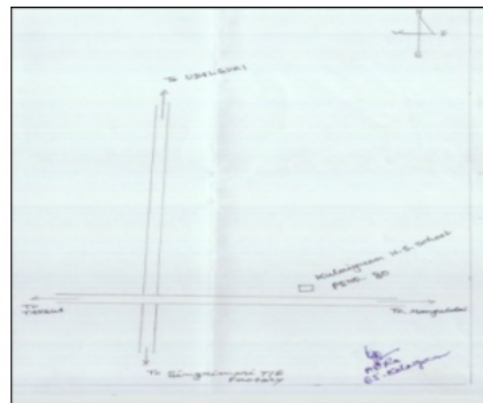

নিৰ্বাচক পঞ্জীয়ন বিষয়াৰ স্বাক্ষৰ

Nazri Naksha

Google Map View

Polling Station Building Front View

ভোটগ্ৰহন কেন্দ্ৰৰ সন্মুখৰ দৃশ্য

Cad View

Key MAP View

| | | | | | |
|---|--------------------------|---|--------------------------|---|--------------------------|
| 1 নাম : চয়ানৱান বেগম স্বামীৰ নাম: আবুচালেহ আলি ঘৰ নং : ১ বয়স : 80 লিঙ্গ : মহিলা | HPQ5834606 ফটো উপলব্ধ | 2 নাম : চাইদুৰ ৰহমান পিতাৰ নাম: আবুচালেহ আলি ঘৰ নং : ১ বয়স : 57 লিঙ্গ : পুৰুষ | HPQ5834617 ফটো উপলব্ধ | 3 নাম : আমিৰুল হক মাতৃৰ নাম: ছয়ান বানু বেগম ঘৰ নং : ১ বয়স : 40 লিঙ্গ : পুৰুষ | HPQ5834628 ফটো উপলব্ধ |
| 4 নাম : বাহাৰুল ইছলাম পিতাৰ নাম: ইক্ৰামুল হক ঘৰ নং : ১ বয়স : 39 লিঙ্গ : পুৰুষ | HPQ5834639 ফটো উপলব্ধ | 5 নাম : নুৰুল ইছলাম পিতাৰ নাম: ইক্ৰামুল হক ঘৰ নং : ১ বয়স : 37 লিঙ্গ : পুৰুষ | HPQ5834640 ফটো উপলব্ধ | 6 নাম : সাৰেবা বেগম স্বামীৰ নাম: নুৰুল ইছলাম ঘৰ নং : 1 বয়স : 23 লিঙ্গ : মহিলা | QBH0019307 ফটো উপলব্ধ |
| 7 নাম : আমিনা বেগম স্বামীৰ নাম: চাইদুৰ ৰহমান ঘৰ নং : ২ বয়স : 56 লিঙ্গ : মহিলা | HPQ5834651 ফটো উপলব্ধ | 8 নাম : চাহজাহান হক পিতাৰ নাম: আবুচালেহ আলি ঘৰ নং : ২ বয়স : 40 লিঙ্গ : পুৰুষ | HPQ5834673 ফটো উপলব্ধ | 9 নাম : তমজিদা বেগম স্বামীৰ নাম: চাহজাহান হক ঘৰ নং : 2 বয়স : 29 লিঙ্গ : মহিলা | HPQ0276410 ফটো উপলব্ধ |
| 10 নাম : আকবৰ আলি পিতাৰ নাম: লালুবা আলি ঘৰ নং : ৩ বয়স : 80 লিঙ্গ : পুৰুষ | HPQ5834684 ফটো উপলব্ধ | 11 নাম : আয়েজ আলি পিতাৰ নাম: আকবৰ আলি ঘৰ নং : ৩ বয়স : 50 লিঙ্গ : পুৰুষ | HPQ5834708 ফটো উপলব্ধ | 12 নাম : মফাজুল হক পিতাৰ নাম: আকবৰ আলি ঘৰ নং : ৩ বয়স : 42 লিঙ্গ : পুৰুষ | HPQ5834731 ফটো উপলব্ধ |
| 13 নাম : আশ্ৰফ আলী পিতাৰ নাম: আকবৰ আলি ঘৰ নং : ৩ বয়স : 40 লিঙ্গ : পুৰুষ | HPQ5834742 ফটো উপলব্ধ | 14 নাম : আবজিদা বেগম স্বামীৰ নাম: মফাজুল হক ঘৰ নং : 3 বয়স : 36 লিঙ্গ : মহিলা | HPQ5845501 ফটো উপলব্ধ | 15 নাম : নুৰানি বেগম স্বামীৰ নাম: আশ্ৰফ আলি ঘৰ নং : ৩ বয়স : 31 লিঙ্গ : মহিলা | HPQ1695278 ফটো উপলব্ধ |
| 16 নাম : ইউচুফ আলি পিতাৰ নাম: দুলাই আলি ঘৰ নং : 8 বয়স : 76 লিঙ্গ : পুৰুষ | HPQ5834753 ফটো উপলব্ধ | 17 নাম : ৰেন বেগম স্বামীৰ নাম: ইউচুফ আলি ঘৰ নং : 8 বয়স : 65 লিঙ্গ : মহিলা | HPQ5834764 ফটো উপলব্ধ | 18 নাম : হাচনা বেগম পিতাৰ নাম: ইউচুফ আলি ঘৰ নং : 8 বয়স : 50 লিঙ্গ : মহিলা | HPQ5834775 ফটো উপলব্ধ |
| 19 নাম : এনামুল মজিদ পিতাৰ নাম: ইউচুফ আলি ঘৰ নং : 8 বয়স : 48 লিঙ্গ : পুৰুষ | HPQ5834786 ফটো উপলব্ধ | 20 নাম : ইলিয়াছ আহমেদ পিতাৰ নাম: ইউচুফ আলি ঘৰ নং : 8 বয়স : 46 লিঙ্গ : পুৰুষ | HPQ5834797 ফটো উপলব্ধ | 21 নাম : নজৰুল আমীন পিতাৰ নাম: ইউচুফ আলি ঘৰ নং : 8 বয়স : 44 লিঙ্গ : পুৰুষ | HPQ5834800 ফটো উপলব্ধ |
| 22 নাম : ফজলুল ক্বৰিম পিতাৰ নাম: ইউচুফ আলি ঘৰ নং : 8 বয়স : 37 লিঙ্গ : পুৰুষ | HPQ5834822 ফটো উপলব্ধ | 23 নাম : ৰোচেনা বেগম স্বামীৰ নাম: ইলিয়াছ আহমেদ ঘৰ নং : 4 বয়স : 34 লিঙ্গ : মহিলা | HPQ4264719 ফটো উপলব্ধ | 24 নাম : চাজেদা বেগম স্বামীৰ নাম: এনামুল মজিদ ঘৰ নং : 8 বয়স : 31 লিঙ্গ : মহিলা | HPQ0478131 ফটো উপলব্ধ |
| 25 নাম : আব্দুল আলি পিতাৰ নাম: আব্দুল গফুৰ ঘৰ নং : ৫ বয়স : 55 লিঙ্গ : পুৰুষ | HPQ5834833 ফটো উপলব্ধ | 26 নাম : বীনা বেগম স্বামীৰ নাম: আব্দুল আলি ঘৰ নং : ৫ বয়স : 48 লিঙ্গ : মহিলা | HPQ5834844 ফটো উপলব্ধ | S 27 নাম : আজিনাৰা বেগম পিতাৰ নাম: আব্দুল আলি ঘৰ নং : ৫ বয়স : 31 লিঙ্গ : মহিলা | HPQ5845512 ফটো উপলব্ধ |
| 28 নাম : ৰেসিয়াৰা বেগম পিতাৰ নাম: আব্দুল আলি ঘৰ নং : 5 বয়স : 24 লিঙ্গ : মহিলা | QBH0019166 ফটো উপলব্ধ | 29 নাম : ইছাহক আলি পিতাৰ নাম: চহিবুদ্দিন আলি ঘৰ নং : ৬ বয়স : 55 লিঙ্গ : পুৰুষ | HPQ5834877 ফটো উপলব্ধ | 30 নাম : বচিৰ আলি পিতাৰ নাম: চহিবুদ্দিন আলি ঘৰ নং : ৬ বয়স : 52 লিঙ্গ : পুৰুষ | HPQ5834899 ফটো উপলব্ধ |