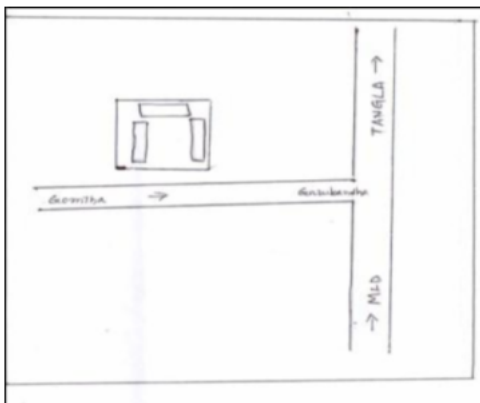

নিৰ্বাচক পঞ্জীয়ন বিষয়াৰ স্বাক্ষৰ

Nazri Naksha

Google Map View

Polling Station Building Front View

ভোটগ্ৰহন কেন্দ্ৰৰ সন্মুখৰ দৃশ্য

Cad View

Key MAP View

1 নাম : তিলেশ্বৰী বড়ো স্বামীৰ নাম: উমেশ বড়ো ঘৰ নং : 1 বয়স : 44 লিঙ্গ : মহিলা	HPQ5634571 ফটো উপলব্ধ	2 নাম : খন্জীতা বড়ো পিতাৰ নাম: উমেশ বড়ো ঘৰ নং : 1 বয়স : 25 লিঙ্গ : মহিলা	HPQ0402636 ফটো উপলব্ধ	3 নাম : হৰিবৰু স্বৰ্গীয়াৰী পিতাৰ নাম: কুলাৰাম বড়ো ঘৰ নং : 2 বয়স : 62 লিঙ্গ : পুৰুষ	HPQ5634582 ফটো উপলব্ধ
4 নাম : কিৰন স্বৰ্গীয়াৰী স্বামীৰ নাম: হৰবীৰ বড়ো ঘৰ নং : 2 বয়স : 52 লিঙ্গ : মহিলা	HPQ5634593 ফটো উপলব্ধ	5 নাম : হৰেশ্বৰী স্বৰ্গীয়াৰী পিতাৰ নাম: হৰবীৰ বড়ো ঘৰ নং : 2 বয়স : 39 লিঙ্গ : মহিলা	HPQ5634606 ফটো উপলব্ধ	6 নাম : বিৰিংশা স্বৰ্গীয়াৰী পিতাৰ নাম: হৰবীৰ স্বৰ্গীয়াৰী ঘৰ নং : 2 বয়স : 37 লিঙ্গ : পুৰুষ	HPQ5634617 ফটো উপলব্ধ
7 নাম : লিলি স্বৰ্গীয়াৰী স্বামীৰ নাম: বিৰিংশা স্বৰ্গীয়াৰী ঘৰ নং : 2 বয়স : 35 লিঙ্গ : মহিলা	HPQ5634628 ফটো উপলব্ধ	8 নাম : দৈবকী বড়ো স্বামীৰ নাম: পূজা বড়ো ঘৰ নং : 3 বয়স : 59 লিঙ্গ : মহিলা	QBH0162602 ফটো উপলব্ধ	9 নাম : মিঠুন বড়ো মাতৃৰ নাম: দেৱকী বড়ো ঘৰ নং : 3 বয়স : 29 লিঙ্গ : পুৰুষ	HPQ5644439 ফটো উপলব্ধ
10 নাম : নীলকান্ত বড়ো মাতৃৰ নাম: দেৱকী বড়ো ঘৰ নং : 3 বয়স : 28 লিঙ্গ : পুৰুষ	HPQ0026237 ফটো উপলব্ধ	11 নাম : লাইমুন বড়ো স্বামীৰ নাম: নীলকান্ত বড়ো ঘৰ নং : 3 বয়স : 26 লিঙ্গ : মহিলা	HPQ0476697 ফটো উপলব্ধ	12 নাম : খিত্তিপ বড়ো স্বামীৰ নাম: পনিৰাম বড়ো ঘৰ নং : 4 বয়স : 47 লিঙ্গ : মহিলা	HPQ0275115 ফটো উপলব্ধ
13 নাম : বাব বড়ো পিতাৰ নাম: পৰন বড়ো ঘৰ নং : 8 বয়স : 44 লিঙ্গ : পুৰুষ	HPQ5634640 ফটো উপলব্ধ	14 নাম : মিনতি বড়ো স্বামীৰ নাম: বাবু বড়ো ঘৰ নং : 8 বয়স : 42 লিঙ্গ : মহিলা	HPQ5634651 ফটো উপলব্ধ	15 নাম : গিতাজুলী বড়ো পিতাৰ নাম: বাবু বড়ো ঘৰ নং : 04 বয়স : 25 লিঙ্গ : মহিলা	HPQ0427724 ফটো উপলব্ধ
16 নাম : বেকা বড়ো পিতাৰ নাম: হৰমোহন বড়ো ঘৰ নং : 5 বয়স : 74 লিঙ্গ : পুৰুষ	HPQ5634662 ফটো উপলব্ধ	17 নাম : অনিল বড়ো পিতাৰ নাম: বেকা বড়ো ঘৰ নং : 5 বয়স : 49 লিঙ্গ : পুৰুষ	HPQ5634673 ফটো উপলব্ধ	18 নাম : ডেইজী বড়ো স্বামীৰ নাম: অনিল বড়ো ঘৰ নং : 5 বয়স : 37 লিঙ্গ : মহিলা	HPQ5634695 ফটো উপলব্ধ
19 নাম : মঙলা স্বৰ্গীয়াৰী পিতাৰ নাম: হৰমোহন স্বৰ্গীয়াৰী ঘৰ নং : 6 বয়স : 69 লিঙ্গ : পুৰুষ	HPQ5634708 ফটো উপলব্ধ	20 নাম : জাবা বড়ো স্বামীৰ নাম: মধুৰাম বড়ো ঘৰ নং : 6 বয়স : 63 লিঙ্গ : মহিলা	HPQ5634731 ফটো উপলব্ধ	21 নাম : ৰহেন স্বৰ্গীয়াৰী পিতাৰ নাম: মঙলা স্বৰ্গীয়াৰী ঘৰ নং : 6 বয়স : 39 লিঙ্গ : পুৰুষ	HPQ5634720 ফটো উপলব্ধ
22 নাম : সোমেশ্বৰী বড়ো মাতৃৰ নাম: জৱা বড়ো ঘৰ নং : 6 বয়স : 30 লিঙ্গ : মহিলা	HPQ0476382 ফটো উপলব্ধ	23 নাম : পিলেন বড়ো মাতৃৰ নাম: জৱা বড়ো ঘৰ নং : 6 বয়স : 30 লিঙ্গ : পুৰুষ	HPQ0476424 ফটো উপলব্ধ	24 নাম : জীতমনি স্বৰ্গীয়াৰী স্বামীৰ নাম: ৰহেন স্বৰ্গীয়াৰী ঘৰ নং : 6 বয়স : 30 লিঙ্গ : মহিলা	HPQ0274191 ফটো উপলব্ধ
25 নাম : বিপুল স্বৰ্গীয়াৰী পিতাৰ নাম: মধুৰাম বড়ো ঘৰ নং : 9 বয়স : 39 লিঙ্গ : পুৰুষ	HPQ5634775 ফটো উপলব্ধ	26 নাম : কুঞ্জ স্বৰ্গীয়াৰী স্বামীৰ নাম: বিপুল স্বৰ্গীয়াৰী ঘৰ নং : 7 বয়স : 32 লিঙ্গ : মহিলা	GLK2152785 ফটো উপলব্ধ	27 নাম : পদমী বড়ো স্বামীৰ নাম: পৰন বড়ো ঘৰ নং : 8 বয়স : 45 লিঙ্গ : মহিলা	HPQ5634800 ফটো উপলব্ধ
28 নাম : প্ৰবীন বড়ো পিতাৰ নাম: পানীৰাম বড়ো ঘৰ নং : 9 বয়স : 39 লিঙ্গ : পুৰুষ	HPQ5634844 ফটো উপলব্ধ	29 নাম : প্ৰনীতা বড়ো স্বামীৰ নাম: প্ৰবীন বড়ো ঘৰ নং : 9 বয়স : 34 লিঙ্গ : মহিলা	HPQ5634855 ফটো উপলব্ধ	30 নাম : পুষ্পাঞ্জলি বড়ো পিতাৰ নাম: নীলকান্ত বড়ো ঘৰ নং : 9 বয়স : 24 লিঙ্গ : মহিলা	HPQ1206507 ফটো উপলব্ধ