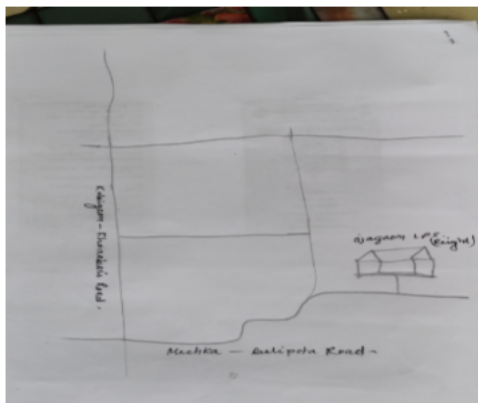

নিৰ্বাচক পঞ্জীয়ন বিষয়াৰ স্বাক্ষৰ

Nazri Naksha

Google Map View

Polling Station Building Front View

ভোটগ্ৰহন কেন্দ্ৰৰ সন্মুখৰ দৃশ্য

Cad View

Key MAP View

1 নাম : তিলেশ্বৰী বড়ো স্বামীৰ নাম: উমেশ বড়ো ঘৰ নং : 1 বয়স : 44 লিঙ্গ : মহিলা	HPQ5634571 ফটো উপলব্ধ	2 নাম : খন্জীতা বড়ো পিতাৰ নাম: উমেশ বড়ো ঘৰ নং : 1 বয়স : 25 লিঙ্গ : মহিলা	HPQ0402636 ফটো উপলব্ধ	3 নাম : হৰিবৰু স্বৰ্গীয়াৰী পিতাৰ নাম: কুলাৰাম বড়ো ঘৰ নং : 2 বয়স : 62 লিঙ্গ : পুৰুষ	HPQ5634582 ফটো উপলব্ধ
4 নাম : কিৰন স্বৰ্গীয়াৰী স্বামীৰ নাম: হৰবীৰ বড়ো ঘৰ নং : 2 বয়স : 52 লিঙ্গ : মহিলা	HPQ5634593 ফটো উপলব্ধ	5 নাম : হৰেশ্বৰী স্বৰ্গীয়াৰী পিতাৰ নাম: হৰবীৰ বড়ো ঘৰ নং : 2 বয়স : 39 লিঙ্গ : মহিলা	HPQ5634606 ফটো উপলব্ধ	6 নাম : বিৰিংশা স্বৰ্গীয়াৰী পিতাৰ নাম: হৰবীৰ স্বৰ্গীয়াৰী ঘৰ নং : 2 বয়স : 37 লিঙ্গ : পুৰুষ	HPQ5634617 ফটো উপলব্ধ
7 নাম : লিলি স্বৰ্গীয়াৰী স্বামীৰ নাম: বিৰিংশা স্বৰ্গীয়াৰী ঘৰ নং : 2 বয়স : 35 লিঙ্গ : মহিলা	HPQ5634628 ফটো উপলব্ধ	8 নাম : দৈবকী বড়ো স্বামীৰ নাম: পূজা বড়ো ঘৰ নং : 3 বয়স : 59 লিঙ্গ : মহিলা	QBH0162602 ফটো উপলব্ধ	9 নাম : মিঠুন বড়ো মাতৃৰ নাম: দেৱকী বড়ো ঘৰ নং : 3 বয়স : 29 লিঙ্গ : পুৰুষ	HPQ5644439 ফটো উপলব্ধ
10 নাম : নীলকান্ত বড়ো মাতৃৰ নাম: দেৱকী বড়ো ঘৰ নং : 3 বয়স : 28 লিঙ্গ : পুৰুষ	HPQ0026237 ফটো উপলব্ধ	11 নাম : লাইমুন বড়ো স্বামীৰ নাম: নীলকান্ত বড়ো ঘৰ নং : 3 বয়স : 26 লিঙ্গ : মহিলা	HPQ0476697 ফটো উপলব্ধ	12 নাম : খিত্তিপ বড়ো স্বামীৰ নাম: পনিৰাম বড়ো ঘৰ নং : 4 বয়স : 47 লিঙ্গ : মহিলা	HPQ0275115 ফটো উপলব্ধ
13 নাম : বাব বড়ো পিতাৰ নাম: পৰন বড়ো ঘৰ নং : 8 বয়স : 44 লিঙ্গ : পুৰুষ	HPQ5634640 ফটো উপলব্ধ	14 নাম : মিনতি বড়ো স্বামীৰ নাম: বাবু বড়ো ঘৰ নং : 8 বয়স : 42 লিঙ্গ : মহিলা	HPQ5634651 ফটো উপলব্ধ	15 নাম : গিতাজুলী বড়ো পিতাৰ নাম: বাবু বড়ো ঘৰ নং : 04 বয়স : 25 লিঙ্গ : মহিলা	HPQ0427724 ফটো উপলব্ধ
16 নাম : বেকা বড়ো পিতাৰ নাম: হৰমোহন বড়ো ঘৰ নং : 5 বয়স : 74 লিঙ্গ : পুৰুষ	HPQ5634662 ফটো উপলব্ধ	17 নাম : অনিল বড়ো পিতাৰ নাম: বেকা বড়ো ঘৰ নং : 5 বয়স : 49 লিঙ্গ : পুৰুষ	HPQ5634673 ফটো উপলব্ধ	18 নাম : ডেইজী বড়ো স্বামীৰ নাম: অনিল বড়ো ঘৰ নং : 5 বয়স : 37 লিঙ্গ : মহিলা	HPQ5634695 ফটো উপলব্ধ
19 নাম : মঙলা স্বৰ্গীয়াৰী পিতাৰ নাম: হৰমোহন স্বৰ্গীয়াৰী ঘৰ নং : 6 বয়স : 69 লিঙ্গ : পুৰুষ	HPQ5634708 ফটো উপলব্ধ	20 নাম : জাবা বড়ো স্বামীৰ নাম: মধুৰাম বড়ো ঘৰ নং : 6 বয়স : 63 লিঙ্গ : মহিলা	HPQ5634731 ফটো উপলব্ধ	21 নাম : ৰহেন স্বৰ্গীয়াৰী পিতাৰ নাম: মঙলা স্বৰ্গীয়াৰী ঘৰ নং : 6 বয়স : 39 লিঙ্গ : পুৰুষ	HPQ5634720 ফটো উপলব্ধ
22 নাম : সোমেশ্বৰী বড়ো মাতৃৰ নাম: জৱা বড়ো ঘৰ নং : 6 বয়স : 30 লিঙ্গ : মহিলা	HPQ0476382 ফটো উপলব্ধ	23 নাম : পিলেন বড়ো মাতৃৰ নাম: জৱা বড়ো ঘৰ নং : 6 বয়স : 30 লিঙ্গ : পুৰুষ	HPQ0476424 ফটো উপলব্ধ	24 নাম : জীতমনি স্বৰ্গীয়াৰী স্বামীৰ নাম: ৰহেন স্বৰ্গীয়াৰী ঘৰ নং : 6 বয়স : 30 লিঙ্গ : মহিলা	HPQ0274191 ফটো উপলব্ধ
25 নাম : বিপুল স্বৰ্গীয়াৰী পিতাৰ নাম: মধুৰাম বড়ো ঘৰ নং : 9 বয়স : 39 লিঙ্গ : পুৰুষ	HPQ5634775 ফটো উপলব্ধ	26 নাম : কুঞ্জ স্বৰ্গীয়াৰী স্বামীৰ নাম: বিপুল স্বৰ্গীয়াৰী ঘৰ নং : 7 বয়স : 32 লিঙ্গ : মহিলা	GLK2152785 ফটো উপলব্ধ	27 নাম : পদমী বড়ো স্বামীৰ নাম: পৰন বড়ো ঘৰ নং : 8 বয়স : 45 লিঙ্গ : মহিলা	HPQ5634800 ফটো উপলব্ধ
28 নাম : প্ৰবীন বড়ো পিতাৰ নাম: পানীৰাম বড়ো ঘৰ নং : 9 বয়স : 39 লিঙ্গ : পুৰুষ	HPQ5634844 ফটো উপলব্ধ	29 নাম : প্ৰনীতা বড়ো স্বামীৰ নাম: প্ৰবীন বড়ো ঘৰ নং : 9 বয়স : 34 লিঙ্গ : মহিলা	HPQ5634855 ফটো উপলব্ধ	30 নাম : পুষ্পাঞ্জলি বড়ো পিতাৰ নাম: নীলকান্ত বড়ো ঘৰ নং : 9 বয়স : 24 লিঙ্গ : মহিলা	HPQ1206507 ফটো উপলব্ধ