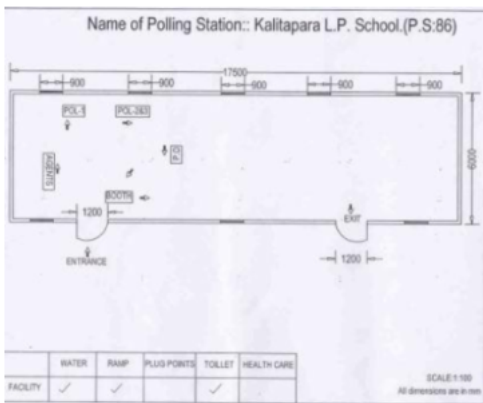

নিৰ্বাচক পঞ্জীয়ন বিষয়াৰ স্বাক্ষৰ

Nazri Naksha

Google Map View

Polling Station Building Front View

ভোটগ্ৰহন কেন্দ্ৰৰ সন্মুখৰ দৃশ্য

Cad View

Key MAP View

1 নাম : মিৰা বড়ো মাতৃৰ নাম: চমবাই বড়ো ঘৰ নং : 0 বয়স : 49 লিঙ্গ : মহিলা	FCM0409151 ফটো উপলব্ধ	2 নাম : নিলীমা সৰণীয়া স্বামীৰ নাম: গোমবোৰ বড়ো ঘৰ নং : 0 বয়স : 36 লিঙ্গ : মহিলা	FCM0409003 ফটো উপলব্ধ	3 নাম : জয়ন্তী বড়ো স্বামীৰ নাম: গোপী বড়ো ঘৰ নং : 1 বয়স : 66 লিঙ্গ : মহিলা	FCM8541966 ফটো উপলব্ধ
4 নাম : গুনাৰাম বড়ো পিতাৰ নাম: ভেবেলা বড়ো ঘৰ নং : 1 বয়স : 57 লিঙ্গ : পুৰুষ	FCM8541977 ফটো উপলব্ধ	5 নাম : সঞ্জয় বড়ো পিতাৰ নাম: গোপী বড়ো ঘৰ নং : 1 বয়স : 45 লিঙ্গ : পুৰুষ	FCM8541988 ফটো উপলব্ধ	6 নাম : মালতী বড়ো স্বামীৰ নাম: সঞ্জয় বড়ো ঘৰ নং : 1 বয়স : 43 লিঙ্গ : মহিলা	FCM8541999 ফটো উপলব্ধ
S2 7 নাম : নিৰ্মালী বড়ো পিতাৰ নাম: পোপীনাথ বড়ো ঘৰ নং : 1 বয়স : 41 লিঙ্গ : মহিলা	FCM8542005 ফটো উপলব্ধ	8 নাম : সান্তা বড়ো স্বামীৰ নাম: নিৰঞ্জন বড়ো ঘৰ নং : 1 বয়স : 35 লিঙ্গ : মহিলা	FCM8542027 ফটো উপলব্ধ	R 9 নাম : সৌন্দোনুমা বড়ো পিতাৰ নাম: পিপীৰাম বড়ো ঘৰ নং : 1 বয়স : 32 লিঙ্গ : পুৰুষ	FCM8544363 ফটো উপলব্ধ
10 নাম : হেমলতা বড়ো পিতাৰ নাম: সঞ্জয় বড়ো ঘৰ নং : 1 বয়স : 22 লিঙ্গ : মহিলা	QBH0017517 ফটো উপলব্ধ	11 নাম : ইন্দিৰা বড়ো পিতাৰ নাম: সঞ্জয় বড়ো ঘৰ নং : 1 বয়স : 19 লিঙ্গ : মহিলা	QBH0116772 ফটো উপলব্ধ	E 12 নাম : গোপাল চন্দ্ৰ বড়ো পিতাৰ নাম: বঙ্গী বড়ো ঘৰ নং : 2 বয়স : 72 লিঙ্গ : পুৰুষ	FCM8542038 ফটো উপলব্ধ
13 নাম : বেণু বড়ো স্বামীৰ নাম: গোপাল বড়ো ঘৰ নং : 2 বয়স : 67 লিঙ্গ : মহিলা	FCM8542049 ফটো উপলব্ধ	14 নাম : টেনজীত চন্দ্ৰ বড়ো পিতাৰ নাম: গোপাল চন্দ্ৰ বড়ো ঘৰ নং : 2 বয়স : 40 লিঙ্গ : পুৰুষ	FCM8542050 ফটো উপলব্ধ	R 15 নাম : নিজমচা বড়ো পিতাৰ নাম: আচিন বড়ো ঘৰ নং : 2 বয়স : 36 লিঙ্গ : পুৰুষ	FCM8544374 ফটো উপলব্ধ
16 নাম : নিজৰা বড়ো স্বামীৰ নাম: টেনজীত চন্দ্ৰ বড়ো ঘৰ নং : 2 বয়স : 34 লিঙ্গ : মহিলা	FCM0408906 ফটো উপলব্ধ	17 নাম : দুলমনি বড়ো পিতাৰ নাম: গোপাল চন্দ্ৰ বড়ো ঘৰ নং : 2 বয়স : 28 লিঙ্গ : মহিলা	FCM0277467 ফটো উপলব্ধ	18 নাম : ৰূপাখী বড়ো পিতাৰ নাম: তেনজীত চন্দ্ৰ বড়ো ঘৰ নং : 2 বয়স : 19 লিঙ্গ : মহিলা	QBH0156315 ফটো উপলব্ধ
19 নাম : গোবিন্দ বসুমতাৰী পিতাৰ নাম: বাপুলু বসুমতাৰী ঘৰ নং : 0 বয়স : 69 লিঙ্গ : পুৰুষ	FCM8542072 ফটো উপলব্ধ	20 নাম : প্ৰানেশ্বৰী বসুমতাৰী স্বামীৰ নাম: গোবিন্দ বসুমতাৰী ঘৰ নং : 0 বয়স : 63 লিঙ্গ : মহিলা	FCM8542083 ফটো উপলব্ধ	21 নাম : জৌহাও বসুমতাৰী পিতাৰ নাম: গোবিন্দ বসুমতাৰী ঘৰ নং : 0 বয়স : 36 লিঙ্গ : পুৰুষ	FCM8542107 ফটো উপলব্ধ
22 নাম : সুসীতা বাগ্গাৰী স্বামীৰ নাম: জোহাংদাৰ বসুমতাৰী ঘৰ নং : 3 বয়স : 34 লিঙ্গ : মহিলা	QBH0069153 ফটো উপলব্ধ	23 নাম : মুকেশ বড়ো পিতাৰ নাম: জীতেন চন্দ্ৰ বড়ো ঘৰ নং : 3 কু বয়স : 25 লিঙ্গ : পুৰুষ	FCM0592949 ফটো উপলব্ধ	24 নাম : দৈত্ৰী বড়ো পিতাৰ নাম: যতিন বড়ো ঘৰ নং : 3 কু বয়স : 19 লিঙ্গ : মহিলা	QBH0154005 ফটো উপলব্ধ
25 নাম : পৰ্ণিমা বড়ো স্বামীৰ নাম: যতিন বড়ো ঘৰ নং : 0 কু বয়স : 43 লিঙ্গ : মহিলা	FCM8542129 ফটো উপলব্ধ	26 নাম : যতিন বড়ো পিতাৰ নাম: ভাগিৰাম বড়ো ঘৰ নং : 0 কু বয়স : 34 লিঙ্গ : পুৰুষ	FCM8542118 ফটো উপলব্ধ	27 নাম : সমবাই বড়ো স্বামীৰ নাম: প্ৰিয়া বড়ো ঘৰ নং : 8 বয়স : 82 লিঙ্গ : মহিলা	FCM8542130 ফটো উপলব্ধ
28 নাম : নন্দেশ্বৰ বড়ো পিতাৰ নাম: পিয়াৰাম বড়ো ঘৰ নং : 8 বয়স : 41 লিঙ্গ : পুৰুষ	FCM8542141 ফটো উপলব্ধ	29 নাম : জানুবাৰী বড়ো পিতাৰ নাম: পিয়াৰাম বড়ো ঘৰ নং : 8 বয়স : 39 লিঙ্গ : মহিলা	FCM8542152 ফটো উপলব্ধ	30 নাম : সুনীতি বড়ো স্বামীৰ নাম: নন্দেশ্বৰ বড়ো ঘৰ নং : 4 বয়স : 34 লিঙ্গ : মহিলা	FCM0564047 ফটো উপলব্ধ