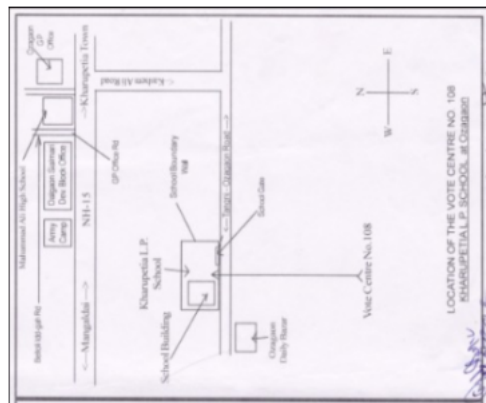

নিৰ্বাচক পঞ্জীয়ন বিষয়াৰ স্বাক্ষৰ

Nazri Naksha

Google Map View

Polling Station Building Front View

ভোটগ্ৰহন কেন্দ্ৰৰ সন্মুখৰ দৃশ্য

Cad View

Key MAP View

1 নাম : মিৰা বড়ো মাতৃৰ নাম: চমবাই বড়ো ঘৰ নং : 0 বয়স : 49 লিঙ্গ : মহিলা	FCM0409151 ফটো উপলব্ধ	2 নাম : নিলীমা সৰণীয়া স্বামীৰ নাম: গোমবোৰ বড়ো ঘৰ নং : 0 বয়স : 36 লিঙ্গ : মহিলা	FCM0409003 ফটো উপলব্ধ	3 নাম : জয়ন্তী বড়ো স্বামীৰ নাম: গোপী বড়ো ঘৰ নং : 1 বয়স : 66 লিঙ্গ : মহিলা	FCM8541966 ফটো উপলব্ধ
4 নাম : গুনাৰাম বড়ো পিতাৰ নাম: ভেবেলা বড়ো ঘৰ নং : 1 বয়স : 57 লিঙ্গ : পুৰুষ	FCM8541977 ফটো উপলব্ধ	5 নাম : সঞ্জয় বড়ো পিতাৰ নাম: গোপী বড়ো ঘৰ নং : 1 বয়স : 45 লিঙ্গ : পুৰুষ	FCM8541988 ফটো উপলব্ধ	6 নাম : মালতী বড়ো স্বামীৰ নাম: সঞ্জয় বড়ো ঘৰ নং : 1 বয়স : 43 লিঙ্গ : মহিলা	FCM8541999 ফটো উপলব্ধ
S2 7 নাম : নিৰ্মালী বড়ো পিতাৰ নাম: পোপীনাথ বড়ো ঘৰ নং : 1 বয়স : 41 লিঙ্গ : মহিলা	FCM8542005 ফটো উপলব্ধ	8 নাম : সান্তা বড়ো স্বামীৰ নাম: নিৰঞ্জন বড়ো ঘৰ নং : 1 বয়স : 35 লিঙ্গ : মহিলা	FCM8542027 ফটো উপলব্ধ	R 9 নাম : সৌন্দোনুমা বড়ো পিতাৰ নাম: পিপীৰাম বড়ো ঘৰ নং : 1 বয়স : 32 লিঙ্গ : পুৰুষ	FCM8544363 ফটো উপলব্ধ
10 নাম : হেমলতা বড়ো পিতাৰ নাম: সঞ্জয় বড়ো ঘৰ নং : 1 বয়স : 22 লিঙ্গ : মহিলা	QBH0017517 ফটো উপলব্ধ	11 নাম : ইন্দিৰা বড়ো পিতাৰ নাম: সঞ্জয় বড়ো ঘৰ নং : 1 বয়স : 19 লিঙ্গ : মহিলা	QBH0116772 ফটো উপলব্ধ	E 12 নাম : গোপাল চন্দ্ৰ বড়ো পিতাৰ নাম: বঙ্গী বড়ো ঘৰ নং : 2 বয়স : 72 লিঙ্গ : পুৰুষ	FCM8542038 ফটো উপলব্ধ
13 নাম : বেণু বড়ো স্বামীৰ নাম: গোপাল বড়ো ঘৰ নং : 2 বয়স : 67 লিঙ্গ : মহিলা	FCM8542049 ফটো উপলব্ধ	14 নাম : টেনজীত চন্দ্ৰ বড়ো পিতাৰ নাম: গোপাল চন্দ্ৰ বড়ো ঘৰ নং : 2 বয়স : 40 লিঙ্গ : পুৰুষ	FCM8542050 ফটো উপলব্ধ	R 15 নাম : নিজমচা বড়ো পিতাৰ নাম: আচিন বড়ো ঘৰ নং : 2 বয়স : 36 লিঙ্গ : পুৰুষ	FCM8544374 ফটো উপলব্ধ
16 নাম : নিজৰা বড়ো স্বামীৰ নাম: টেনজীত চন্দ্ৰ বড়ো ঘৰ নং : 2 বয়স : 34 লিঙ্গ : মহিলা	FCM0408906 ফটো উপলব্ধ	17 নাম : দুলমনি বড়ো পিতাৰ নাম: গোপাল চন্দ্ৰ বড়ো ঘৰ নং : 2 বয়স : 28 লিঙ্গ : মহিলা	FCM0277467 ফটো উপলব্ধ	18 নাম : ৰূপাখী বড়ো পিতাৰ নাম: তেনজীত চন্দ্ৰ বড়ো ঘৰ নং : 2 বয়স : 19 লিঙ্গ : মহিলা	QBH0156315 ফটো উপলব্ধ
19 নাম : গোবিন্দ বসুমতাৰী পিতাৰ নাম: বাপুলু বসুমতাৰী ঘৰ নং : 0 বয়স : 69 লিঙ্গ : পুৰুষ	FCM8542072 ফটো উপলব্ধ	20 নাম : প্ৰানেশ্বৰী বসুমতাৰী স্বামীৰ নাম: গোবিন্দ বসুমতাৰী ঘৰ নং : 0 বয়স : 63 লিঙ্গ : মহিলা	FCM8542083 ফটো উপলব্ধ	21 নাম : জৌহাও বসুমতাৰী পিতাৰ নাম: গোবিন্দ বসুমতাৰী ঘৰ নং : 0 বয়স : 36 লিঙ্গ : পুৰুষ	FCM8542107 ফটো উপলব্ধ
22 নাম : সুসীতা বাগ্গাৰী স্বামীৰ নাম: জোহাংদাৰ বসুমতাৰী ঘৰ নং : 3 বয়স : 34 লিঙ্গ : মহিলা	QBH0069153 ফটো উপলব্ধ	23 নাম : মুকেশ বড়ো পিতাৰ নাম: জীতেন চন্দ্ৰ বড়ো ঘৰ নং : 3 কু বয়স : 25 লিঙ্গ : পুৰুষ	FCM0592949 ফটো উপলব্ধ	24 নাম : দৈত্ৰী বড়ো পিতাৰ নাম: যতিন বড়ো ঘৰ নং : 3 কু বয়স : 19 লিঙ্গ : মহিলা	QBH0154005 ফটো উপলব্ধ
25 নাম : পৰ্ণিমা বড়ো স্বামীৰ নাম: যতিন বড়ো ঘৰ নং : 0 কু বয়স : 43 লিঙ্গ : মহিলা	FCM8542129 ফটো উপলব্ধ	26 নাম : যতিন বড়ো পিতাৰ নাম: ভাগিৰাম বড়ো ঘৰ নং : 0 কু বয়স : 34 লিঙ্গ : পুৰুষ	FCM8542118 ফটো উপলব্ধ	27 নাম : সমবাই বড়ো স্বামীৰ নাম: প্ৰিয়া বড়ো ঘৰ নং : 8 বয়স : 82 লিঙ্গ : মহিলা	FCM8542130 ফটো উপলব্ধ
28 নাম : নন্দেশ্বৰ বড়ো পিতাৰ নাম: পিয়াৰাম বড়ো ঘৰ নং : 8 বয়স : 41 লিঙ্গ : পুৰুষ	FCM8542141 ফটো উপলব্ধ	29 নাম : জানুবাৰী বড়ো পিতাৰ নাম: পিয়াৰাম বড়ো ঘৰ নং : 8 বয়স : 39 লিঙ্গ : মহিলা	FCM8542152 ফটো উপলব্ধ	30 নাম : সুনীতি বড়ো স্বামীৰ নাম: নন্দেশ্বৰ বড়ো ঘৰ নং : 4 বয়স : 34 লিঙ্গ : মহিলা	FCM0564047 ফটো উপলব্ধ