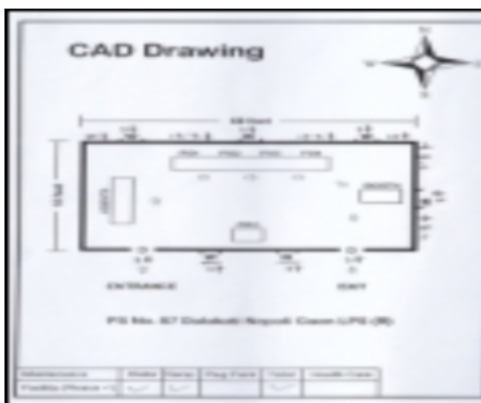

নিৰ্বাচক পঞ্জীয়ন বিষয়াৰ স্বাক্ষৰ

Nazri Naksha

Google Map View

Polling Station Building Front View

ভোটগ্ৰহন কেন্দ্ৰৰ সন্মুখৰ দৃশ্য

Cad View

Key MAP View

1 নাম : খণ্ডিৰাম ডেকা পিতাৰ নাম: কলাৰাম ঘৰ নং : 1 বয়স : 51 লিঙ্গ : পুৰুষ	HPQ1516785 ফটো উপলব্ধ	2 নাম : হৰিচন্দ্ৰ ডেকা পিতাৰ নাম: কলাৰাম ডেকা ঘৰ নং : 1 বয়স : 49 লিঙ্গ : পুৰুষ	HPQ1516763 ফটো উপলব্ধ	3 নাম : বন্তা ডেকা স্বামীৰ নাম: হৰিচন্দ্ৰ ডেকা ঘৰ নং : 1 বয়স : 47 লিঙ্গ : মহিলা	HPQ1516774 ফটো উপলব্ধ
4 নাম : নব কান্ত ডেকা পিতাৰ নাম: কলাৰাম ডেকা ঘৰ নং : 1 বয়স : 46 লিঙ্গ : পুৰুষ	HPQ1516796 ফটো উপলব্ধ	5 নাম : কল্পনা ডেকা স্বামীৰ নাম: খণ্ডিৰাম ডেকা ঘৰ নং : 1 বয়স : 37 লিঙ্গ : মহিলা	HPQ1728412 ফটো উপলব্ধ	6 নাম : গীতামনি ডেকা স্বামীৰ নাম: নব কান্ত ডেকা ঘৰ নং : 1 বয়স : 30 লিঙ্গ : মহিলা	QBH0040295 ফটো উপলব্ধ
7 নাম : দীপ কিশোৰ ডেকা পিতাৰ নাম: হৰিচন্দ্ৰ ডেকা ঘৰ নং : 1 বয়স : 21 লিঙ্গ : পুৰুষ	QBH0036848 ফটো উপলব্ধ	8 নাম : সোণেশ্বৰ ডেকা পিতাৰ নাম: কলীৰাম ঘৰ নং : 2 বয়স : 58 লিঙ্গ : পুৰুষ	HPQ1516832 ফটো উপলব্ধ	9 নাম : ববিতা ডেকা স্বামীৰ নাম: সোণেশ্বৰ ডেকা ঘৰ নং : 2 বয়স : 47 লিঙ্গ : মহিলা	HPQ1516843 ফটো উপলব্ধ
10 নাম : কৌশিক মনি ডেকা পিতাৰ নাম: সোণেশ্বৰ ডেকা ঘৰ নং : 2 বয়স : 20 লিঙ্গ : পুৰুষ	QBH0036962 ফটো উপলব্ধ	11 নাম : লীলাধৰ ডেকা পিতাৰ নাম: সভাৰাম ঘৰ নং : 3 বয়স : 66 লিঙ্গ : পুৰুষ	HPQ1516876 ফটো উপলব্ধ	12 নাম : গীতামনি ডেকা স্বামীৰ নাম: লীলাধৰ ঘৰ নং : 3 বয়স : 54 লিঙ্গ : মহিলা	HPQ1516887 ফটো উপলব্ধ
13 নাম : নিপাংক ডেকা পিতাৰ নাম: লীলাধৰ ডেকা ঘৰ নং : 3 বয়স : 29 লিঙ্গ : পুৰুষ	HPQ1523804 ফটো উপলব্ধ	14 নাম : বিশ্বজিত নাথ পিতাৰ নাম: কনকচন্দ্ৰ নাথ ঘৰ নং : 3 ক বয়স : 27 লিঙ্গ : পুৰুষ	HPQ0207043 ফটো উপলব্ধ	15 নাম : জ্যোতিময় ডেকা পিতাৰ নাম: লীলাধৰ ডেকা ঘৰ নং : 03 বয়স : 27 লিঙ্গ : পুৰুষ	QBH0145607 ফটো উপলব্ধ
16 নাম : জাহ্নবী ডেকা স্বামীৰ নাম: নিপাংক ডেকা ঘৰ নং : 03 বয়স : 25 লিঙ্গ : মহিলা	QBH0145631 ফটো উপলব্ধ	# 17 নাম : ইৰামনি নাথ স্বামীৰ নাম: পংকজ চহৰীয়া ঘৰ নং : 3 ক বয়স : 24 লিঙ্গ : মহিলা	HPQ0436766 ফটো উপলব্ধ	18 নাম : কনক চন্দ্ৰ নাথ পিতাৰ নাম: চন্দ্ৰ কান্ত নাথ ঘৰ নং : 3 ক বয়স : 63 লিঙ্গ : পুৰুষ	HPQ1516901 ফটো উপলব্ধ
19 নাম : স্বৰসতী নাথ স্বামীৰ নাম: কনক চন্দ্ৰ নাথ ঘৰ নং : 3 ক বয়স : 47 লিঙ্গ : মহিলা	HPQ1516912 ফটো উপলব্ধ	20 নাম : মুনিন্দ্ৰ ডেকা পিতাৰ নাম: মিনাৰাম ডেকা ঘৰ নং : 8 বয়স : 48 লিঙ্গ : পুৰুষ	HPQ1728069 ফটো উপলব্ধ	21 নাম : পঞ্চমী ডেকা স্বামীৰ নাম: খণ্ডিৰাম ঘৰ নং : 5 বয়স : 57 লিঙ্গ : মহিলা	HPQ1516967 ফটো উপলব্ধ
22 নাম : অদিতি বৰা পিতাৰ নাম: কমল বৰা ঘৰ নং : 05 বয়স : 36 লিঙ্গ : মহিলা	QBH0036590 ফটো উপলব্ধ	# 23 নাম : বিংকু ডেকা পিতাৰ নাম: খণ্ডিৰাম ডেকা ঘৰ নং : 5 বয়স : 37 লিঙ্গ : পুৰুষ	HPQ1516989 ফটো উপলব্ধ	24 নাম : কন্দৰ্প ডেকা পিতাৰ নাম: খণ্ডিৰাম ডেকা ঘৰ নং : 5 বয়স : 30 লিঙ্গ : পুৰুষ	HPQ1728489 ফটো উপলব্ধ
25 নাম : চন্দ্ৰকান্ত নাথ পিতাৰ নাম: পদুম ঘৰ নং : 6 বয়স : 76 লিঙ্গ : পুৰুষ	HPQ1516990 ফটো উপলব্ধ	# 26 নাম : হাহিৰাম ডেকা পিতাৰ নাম: দয়াৰাম ডেকা ঘৰ নং : 9 বয়স : 64 লিঙ্গ : পুৰুষ	HPQ1517017 ফটো উপলব্ধ	# 27 নাম : তিলোত্তমা ডেকা স্বামীৰ নাম: হাহিৰাম ডেকা ঘৰ নং : 9 বয়স : 56 লিঙ্গ : মহিলা	HPQ1517028 ফটো উপলব্ধ
28 নাম : অঞ্জন কুমাৰ ডেকা পিতাৰ নাম: হাহিৰাম ডেকা ঘৰ নং : 9 বয়স : 29 লিঙ্গ : পুৰুষ	HPQ1728456 ফটো উপলব্ধ	29 নাম : হিতেশ্বৰ নাথ পিতাৰ নাম: চন্দ্ৰকান্ত ঘৰ নং : 8 বয়স : 67 লিঙ্গ : পুৰুষ	HPQ1522618 ফটো উপলব্ধ	# 30 নাম : কুঞ্জলতা দেবী স্বামীৰ নাম: হিতেশ্বৰ নাথ ঘৰ নং : 8 বয়স : 54 লিঙ্গ : মহিলা	HPQ1522629 ফটো উপলব্ধ