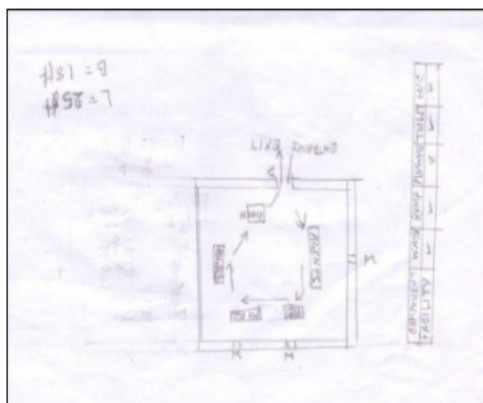

নিৰ্বাচক পঞ্জীয়ন বিষয়াৰ স্বাক্ষৰ

Nazri Naksha

Google Map View

Polling Station Building Front View

ভোটগ্ৰহন কেন্দ্ৰৰ সন্মুখৰ দৃশ্য

Cad View

Key MAP View

1 নাম : প্রমিলা বড়ো স্বামীৰ নাম: লেশু বড়ো ঘৰ নং : ১ বয়স : 69 লিঙ্গ : মহিলা	HPQ4434564 ফটো উপলব্ধ	2 নাম : উর্মিলা ৰাভা পিতাৰ নাম: জিন্টু বড়ো ঘৰ নং : ১ বয়স : 35 লিঙ্গ : মহিলা	HPQ1691152 ফটো উপলব্ধ	3 নাম : জিন্টু বড়ো মাতৃৰ নাম: প্রমিলা বড়ো ঘৰ নং : ১ বয়স : 32 লিঙ্গ : পুৰুষ	HPQ1691130 ফটো উপলব্ধ
4 নাম : মনু বড়ো পিতাৰ নাম: লেশু বড়ো ঘৰ নং : ১ বয়স : 29 লিঙ্গ : পুৰুষ	HPQ0173807 ফটো উপলব্ধ	5 নাম : সবঙ্গশ্ৰী নাৰ্জাৰি স্বামীৰ নাম: মনু দৈমাৰী ঘৰ নং : 01 বয়স : 26 লিঙ্গ : মহিলা	QBH0105064 ফটো উপলব্ধ	S 6 নাম : মনালিছা ডেকা পিতাৰ নাম: বাবুল ডেকা ঘৰ নং : 01 বয়স : 23 লিঙ্গ : মহিলা	HPQ1257450 ফটো উপলব্ধ
7 নাম : গজেন বড়ো পিতাৰ নাম: আন্ধৰু বড়ো ঘৰ নং : ২ বয়স : 59 লিঙ্গ : পুৰুষ	HPQ4434600 ফটো উপলব্ধ	8 নাম : গোলাপী বড়ো স্বামীৰ নাম: গজেন বড়ো ঘৰ নং : ২ বয়স : 49 লিঙ্গ : মহিলা	HPQ4434611 ফটো উপলব্ধ	9 নাম : মহিনামতী বড়ো পিতাৰ নাম: আন্ধৰু বড়ো ঘৰ নং : ২ বয়স : 43 লিঙ্গ : মহিলা	HPQ4434622 ফটো উপলব্ধ
10 নাম : কুসুম বড়ো পিতাৰ নাম: গজেন বড়ো ঘৰ নং : ২ বয়স : 34 লিঙ্গ : পুৰুষ	HPQ4434633 ফটো উপলব্ধ	11 নাম : ৰুপম দৈমাৰী পিতাৰ নাম: গজেন দৈমাৰী ঘৰ নং : ২ বয়স : 32 লিঙ্গ : পুৰুষ	QBH0130336 ফটো উপলব্ধ	12 নাম : মোনৈশ্ৰী বড়ো স্বামীৰ নাম: কুসুম বড়ো ঘৰ নং : ২ বয়স : 29 লিঙ্গ : মহিলা	HPQ1408681 ফটো উপলব্ধ
13 নাম : বাতিৰাম বড়ো পিতাৰ নাম: মৰনা বড়ো ঘৰ নং : ৩ বয়স : 69 লিঙ্গ : পুৰুষ	HPQ4434644 ফটো উপলব্ধ	14 নাম : ভাগ্যবতী বড়ো স্বামীৰ নাম: বাতিৰাম বড়ো ঘৰ নং : ৩ বয়স : 64 লিঙ্গ : মহিলা	HPQ4434655 ফটো উপলব্ধ	15 নাম : পুৰতি বড়ো স্বামীৰ নাম: হেতাৰাম বড়ো ঘৰ নং : ৪ বয়স : 69 লিঙ্গ : মহিলা	HPQ4434688 ফটো উপলব্ধ
16 নাম : মাখন বড়ো পিতাৰ নাম: হেতাৰাম বড়ো ঘৰ নং : ৪ বয়স : 54 লিঙ্গ : মহিলা	HPQ4434702 ফটো উপলব্ধ	17 নাম : বীৰেন বড়ো পিতাৰ নাম: হেতাৰাম বড়ো ঘৰ নং : ৪ বয়স : 47 লিঙ্গ : পুৰুষ	HPQ4434757 ফটো উপলব্ধ	18 নাম : ৰেণকা বড়ো স্বামীৰ নাম: বীৰেণ বড়ো ঘৰ নং : ৪ বয়স : 33 লিঙ্গ : মহিলা	HPQ4434768 ফটো উপলব্ধ
19 নাম : খেমেশ্বৰী বড়ো স্বামীৰ নাম: বাজু বড়ো ঘৰ নং : ৫ বয়স : 74 লিঙ্গ : মহিলা	HPQ4434779 ফটো উপলব্ধ	20 নাম : মোহন বড়ো পিতাৰ নাম: বাজু বড়ো ঘৰ নং : ৫ বয়স : 54 লিঙ্গ : পুৰুষ	HPQ4434780 ফটো উপলব্ধ	21 নাম : প্রমিলা বড়ো স্বামীৰ নাম: মোহন বড়ো ঘৰ নং : ৫ বয়স : 49 লিঙ্গ : মহিলা	HPQ4434791 ফটো উপলব্ধ
22 নাম : ৰণচাই বড়ো পিতাৰ নাম: মোহন বড়ো ঘৰ নং : ৫ বয়স : 26 লিঙ্গ : পুৰুষ	QBH0079921 ফটো উপলব্ধ	23 নাম : ৰনেন বড়ো পিতাৰ নাম: মোহন বড়ো ঘৰ নং : ৫ বয়স : 23 লিঙ্গ : পুৰুষ	QBH0080085 ফটো উপলব্ধ	24 নাম : হিমালী বড়ো স্বামীৰ নাম: ৰাংচাই বড়ো ঘৰ নং : 5 বয়স : 22 লিঙ্গ : মহিলা	QBH0119610 ফটো উপলব্ধ
25 নাম : ৰুপালী বড়ো স্বামীৰ নাম: ভৰত চন্দ্ৰ বড়ো ঘৰ নং : ৭ বয়স : 49 লিঙ্গ : মহিলা	HPQ4434804 ফটো উপলব্ধ	S 26 নাম : ববিতা বড়ো পিতাৰ নাম: ভৰত চন্দ্ৰ বড়ো ঘৰ নং : ৭ বয়স : 37 লিঙ্গ : মহিলা	HPQ4434815 ফটো উপলব্ধ	27 নাম : বকুল বড়ো মাতৃৰ নাম: ৰুপালী বড়ো ঘৰ নং : ৭ বয়স : 33 লিঙ্গ : পুৰুষ	HPQ1691016 ফটো উপলব্ধ
# 28 নাম : বিলাইশ্ৰী বড়ো স্বামীৰ নাম: ৰাতুল বড়ো ঘৰ নং : ১৩৭ বয়স : 26 লিঙ্গ : মহিলা	HPQ1132018 ফটো উপলব্ধ	29 নাম : লৰত বড়ো পিতাৰ নাম: কুহিৰাম বড়ো ঘৰ নং : ৮ বয়স : 59 লিঙ্গ : পুৰুষ	HPQ4434826 ফটো উপলব্ধ	30 নাম : লোচা বড়ো পিতাৰ নাম: কুহিৰাম বড়ো ঘৰ নং : ৮ বয়স : 59 লিঙ্গ : মহিলা	HPQ4434837 ফটো উপলব্ধ