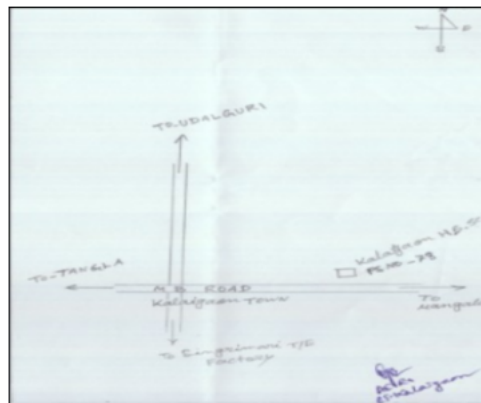

নিৰ্বাচক পঞ্জীয়ন বিষয়াৰ স্বাক্ষৰ

Nazri Naksha

Google Map View

Polling Station Building Front View

ভোটগ্ৰহন কেন্দ্ৰৰ সন্মুখৰ দৃশ্য

Cad View

Key MAP View

1 নাম : জন বড়ো স্বামীৰ নাম : উপেন বড়ো ঘৰ নং : 14 বয়স : 25 লিঙ্গ : মহিলা	HPQ0435503	R 2 নাম : অংকৰ ডেকা পিতাৰ নাম : অৰুণ ডেকা ঘৰ নং : 8 বয়স : 22 লিঙ্গ : পুৰুষ	HPQ1194224	3 নাম : সুনিতা বড়ো স্বামীৰ নাম : বিনয় বড়ো ঘৰ নং : 63 বয়স : 28 লিঙ্গ : মহিলা	HPQ0489450
4 নাম : উৰ্মিলা বড়ো স্বামীৰ নাম : ৰাতিবৰ বড়ো ঘৰ নং : 78 বয়স : 54 লিঙ্গ : মহিলা	HPQ5642466	5 নাম : নীল মনি বড়ো পিতাৰ নাম : কালিৰাম বড়ো ঘৰ নং : 99 বয়স : 27 লিঙ্গ : পুৰুষ	HPQ0476598	E 6 নাম : থানেশ্বৰ ডেকা পিতাৰ নাম : বুদ্ধ ডেকা ঘৰ নং : 125 বয়স : 7 লিঙ্গ : পুৰুষ	HPQ5639554
7 নাম : খাটো বালা ডেকা স্বামীৰ নাম : থানেশ্বৰ ডেকা ঘৰ নং : 125 বয়স : 59 লিঙ্গ : মহিলা	HPQ5639565	8 নাম : ধ্ৰুব ডেকা পিতাৰ নাম : থানেশ্বৰ ডেকা ঘৰ নং : 125 বয়স : 47 লিঙ্গ : পুৰুষ	HPQ5639576	9 নাম : জনেন ডেকা পিতাৰ নাম : থানেশ্বৰ ডেকা ঘৰ নং : 125 বয়স : 45 লিঙ্গ : পুৰুষ	HPQ5639587
10 নাম : কৃষ্ণ ডেকা পিতাৰ নাম : থানেশ্বৰ ডেকা ঘৰ নং : 125 বয়স : 43 লিঙ্গ : পুৰুষ	HPQ5639598	11 নাম : পম্পি ডেকা স্বামীৰ নাম : কৃষ্ণ ডেকা ঘৰ নং : 125 বয়স : 36 লিঙ্গ : মহিলা	HPQ5639601	12 নাম : জ্যোতিৰপা ভূঞা স্বামীৰ নাম : জনেন ডেকা ঘৰ নং : 125 বয়স : 36 লিঙ্গ : মহিলা	HPQ5639612
13 নাম : কনকলতা ডেকা স্বামীৰ নাম : ধ্ৰুব ডেকা ঘৰ নং : 125 বয়স : 33 লিঙ্গ : মহিলা	HPQ1192335	14 নাম : ৰামেশ্বৰ ডেকা পিতাৰ নাম : হংস ডেকা ঘৰ নং : 126 বয়স : 55 লিঙ্গ : পুৰুষ	HPQ5639623	15 নাম : দিনমনি ডেকা স্বামীৰ নাম : ৰামেশ্বৰ ডেকা ঘৰ নং : 126 বয়স : 49 লিঙ্গ : মহিলা	HPQ5639634
16 নাম : ধৰ্মেন্দ্ৰ ডেকা পিতাৰ নাম : ৰামেশ্বৰ ডেকা ঘৰ নং : 126 বয়স : 33 লিঙ্গ : পুৰুষ	HPQ5639645	17 নাম : মনিৰা ডেকা পিতাৰ নাম : ৰামেশ্বৰ ডেকা ঘৰ নং : 126 বয়স : 27 লিঙ্গ : মহিলা	HPQ0476788	E 18 নাম : কবিৰাম ডেকা পিতাৰ নাম : প্ৰানমনি ডেকা ঘৰ নং : 129 বয়স : 82 লিঙ্গ : পুৰুষ	HPQ5639656
E 19 নাম : বিমলা ডেকা স্বামীৰ নাম : কবিৰাম ডেকা ঘৰ নং : 129 বয়স : 73 লিঙ্গ : মহিলা	HPQ5639667	20 নাম : টংকেশ্বৰ ডেকা পিতাৰ নাম : কবিৰাম ডেকা ঘৰ নং : 129 বয়স : 49 লিঙ্গ : পুৰুষ	HPQ5639678	S 21 নাম : কল্পনা ডেকা পিতাৰ নাম : কবিৰাম ডেকা ঘৰ নং : 129 বয়স : 42 লিঙ্গ : মহিলা	HPQ5639690
22 নাম : দিপীকা ডেকা পিতাৰ নাম : কবিৰাম ডেকা ঘৰ নং : 129 বয়স : 39 লিঙ্গ : মহিলা	HPQ5639703	23 নাম : মমী ডেকা স্বামীৰ নাম : টংকেশ্বৰ ডেকা ঘৰ নং : 129 বয়স : 34 লিঙ্গ : মহিলা	HPQ5644202	24 নাম : কমলা ডেকা পিতাৰ নাম : হেম ডেকা ঘৰ নং : 128 বয়স : 69 লিঙ্গ : পুৰুষ	HPQ5639714
E 25 নাম : জয়মলা ডেকা স্বামীৰ নাম : কমলা ডেকা ঘৰ নং : 128 বয়স : 59 লিঙ্গ : মহিলা	HPQ5639725	26 নাম : অতুল ডেকা পিতাৰ নাম : কমলা ডেকা ঘৰ নং : 128 বয়স : 44 লিঙ্গ : পুৰুষ	HPQ5639736	27 নাম : মলয়া ডেকা স্বামীৰ নাম : অতুল ডেকা ঘৰ নং : 128 বয়স : 39 লিঙ্গ : মহিলা	HPQ5639747
S 28 নাম : সৰস্বতী ডেকা পিতাৰ নাম : কমলা ডেকা ঘৰ নং : 128 বয়স : 85 লিঙ্গ : মহিলা	HPQ5639758	29 নাম : ধনজিত ডেকা পিতাৰ নাম : অতুল ডেকা ঘৰ নং : 128 বয়স : 22 লিঙ্গ : পুৰুষ	HPQ1337377	30 নাম : ৰাজশ্ৰী ডেকা পিতাৰ নাম : হিৰেন ডেকা ঘৰ নং : 128 ক বয়স : 23 লিঙ্গ : মহিলা	HPQ0551440