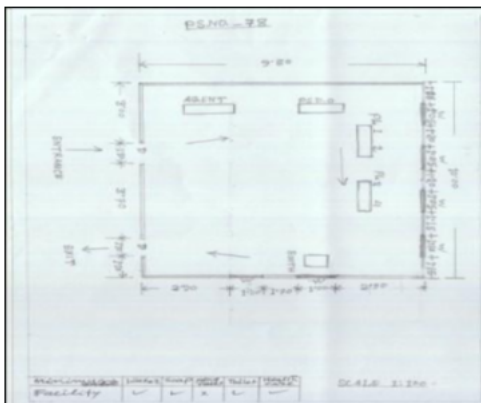

নিৰ্বাচক পঞ্জীয়ন বিষয়াৰ স্বাক্ষৰ

Nazri Naksha

Google Map View

Polling Station Building Front View

ভোটগ্ৰহন কেন্দ্ৰৰ সন্মুখৰ দৃশ্য

Cad View

Key MAP View

1 নাম : জন বড়ো স্বামীৰ নাম : উপেন বড়ো ঘৰ নং : 14 বয়স : 25 লিঙ্গ : মহিলা	HPQ0435503	R 2 নাম : অংকৰ ডেকা পিতাৰ নাম : অৰুণ ডেকা ঘৰ নং : 8 বয়স : 22 লিঙ্গ : পুৰুষ	HPQ1194224	3 নাম : সুনিতা বড়ো স্বামীৰ নাম : বিনয় বড়ো ঘৰ নং : 63 বয়স : 28 লিঙ্গ : মহিলা	HPQ0489450
4 নাম : উৰ্মিলা বড়ো স্বামীৰ নাম : ৰাতিবৰ বড়ো ঘৰ নং : 78 বয়স : 54 লিঙ্গ : মহিলা	HPQ5642466	5 নাম : নীল মনি বড়ো পিতাৰ নাম : কালিৰাম বড়ো ঘৰ নং : 99 বয়স : 27 লিঙ্গ : পুৰুষ	HPQ0476598	E 6 নাম : থানেশ্বৰ ডেকা পিতাৰ নাম : বুদ্ধ ডেকা ঘৰ নং : 125 বয়স : 7 লিঙ্গ : পুৰুষ	HPQ5639554
7 নাম : খাটো বালা ডেকা স্বামীৰ নাম : থানেশ্বৰ ডেকা ঘৰ নং : 125 বয়স : 59 লিঙ্গ : মহিলা	HPQ5639565	8 নাম : ধ্ৰুব ডেকা পিতাৰ নাম : থানেশ্বৰ ডেকা ঘৰ নং : 125 বয়স : 47 লিঙ্গ : পুৰুষ	HPQ5639576	9 নাম : জনেন ডেকা পিতাৰ নাম : থানেশ্বৰ ডেকা ঘৰ নং : 125 বয়স : 45 লিঙ্গ : পুৰুষ	HPQ5639587
10 নাম : কৃষ্ণ ডেকা পিতাৰ নাম : থানেশ্বৰ ডেকা ঘৰ নং : 125 বয়স : 43 লিঙ্গ : পুৰুষ	HPQ5639598	11 নাম : পম্পি ডেকা স্বামীৰ নাম : কৃষ্ণ ডেকা ঘৰ নং : 125 বয়স : 36 লিঙ্গ : মহিলা	HPQ5639601	12 নাম : জ্যোতিৰপা ভূঞা স্বামীৰ নাম : জনেন ডেকা ঘৰ নং : 125 বয়স : 36 লিঙ্গ : মহিলা	HPQ5639612
13 নাম : কনকলতা ডেকা স্বামীৰ নাম : ধ্ৰুব ডেকা ঘৰ নং : 125 বয়স : 33 লিঙ্গ : মহিলা	HPQ1192335	14 নাম : ৰামেশ্বৰ ডেকা পিতাৰ নাম : হংস ডেকা ঘৰ নং : 126 বয়স : 55 লিঙ্গ : পুৰুষ	HPQ5639623	15 নাম : দিনমনি ডেকা স্বামীৰ নাম : ৰামেশ্বৰ ডেকা ঘৰ নং : 126 বয়স : 49 লিঙ্গ : মহিলা	HPQ5639634
16 নাম : ধৰ্মেন্দ্ৰ ডেকা পিতাৰ নাম : ৰামেশ্বৰ ডেকা ঘৰ নং : 126 বয়স : 33 লিঙ্গ : পুৰুষ	HPQ5639645	17 নাম : মনিৰা ডেকা পিতাৰ নাম : ৰামেশ্বৰ ডেকা ঘৰ নং : 126 বয়স : 27 লিঙ্গ : মহিলা	HPQ0476788	E 18 নাম : কবিৰাম ডেকা পিতাৰ নাম : প্ৰানমনি ডেকা ঘৰ নং : 129 বয়স : 82 লিঙ্গ : পুৰুষ	HPQ5639656
E 19 নাম : বিমলা ডেকা স্বামীৰ নাম : কবিৰাম ডেকা ঘৰ নং : 129 বয়স : 73 লিঙ্গ : মহিলা	HPQ5639667	20 নাম : টংকেশ্বৰ ডেকা পিতাৰ নাম : কবিৰাম ডেকা ঘৰ নং : 129 বয়স : 49 লিঙ্গ : পুৰুষ	HPQ5639678	S 21 নাম : কল্পনা ডেকা পিতাৰ নাম : কবিৰাম ডেকা ঘৰ নং : 129 বয়স : 42 লিঙ্গ : মহিলা	HPQ5639690
22 নাম : দিপীকা ডেকা পিতাৰ নাম : কবিৰাম ডেকা ঘৰ নং : 129 বয়স : 39 লিঙ্গ : মহিলা	HPQ5639703	23 নাম : মমী ডেকা স্বামীৰ নাম : টংকেশ্বৰ ডেকা ঘৰ নং : 129 বয়স : 34 লিঙ্গ : মহিলা	HPQ5644202	24 নাম : কমলা ডেকা পিতাৰ নাম : হেম ডেকা ঘৰ নং : 128 বয়স : 69 লিঙ্গ : পুৰুষ	HPQ5639714
E 25 নাম : জয়মলা ডেকা স্বামীৰ নাম : কমলা ডেকা ঘৰ নং : 128 বয়স : 59 লিঙ্গ : মহিলা	HPQ5639725	26 নাম : অতুল ডেকা পিতাৰ নাম : কমলা ডেকা ঘৰ নং : 128 বয়স : 44 লিঙ্গ : পুৰুষ	HPQ5639736	27 নাম : মলয়া ডেকা স্বামীৰ নাম : অতুল ডেকা ঘৰ নং : 128 বয়স : 39 লিঙ্গ : মহিলা	HPQ5639747
S 28 নাম : সৰস্বতী ডেকা পিতাৰ নাম : কমলা ডেকা ঘৰ নং : 128 বয়স : 85 লিঙ্গ : মহিলা	HPQ5639758	29 নাম : ধনজিত ডেকা পিতাৰ নাম : অতুল ডেকা ঘৰ নং : 128 বয়স : 22 লিঙ্গ : পুৰুষ	HPQ1337377	30 নাম : ৰাজশ্ৰী ডেকা পিতাৰ নাম : হিৰেন ডেকা ঘৰ নং : 128 ক বয়স : 23 লিঙ্গ : মহিলা	HPQ0551440